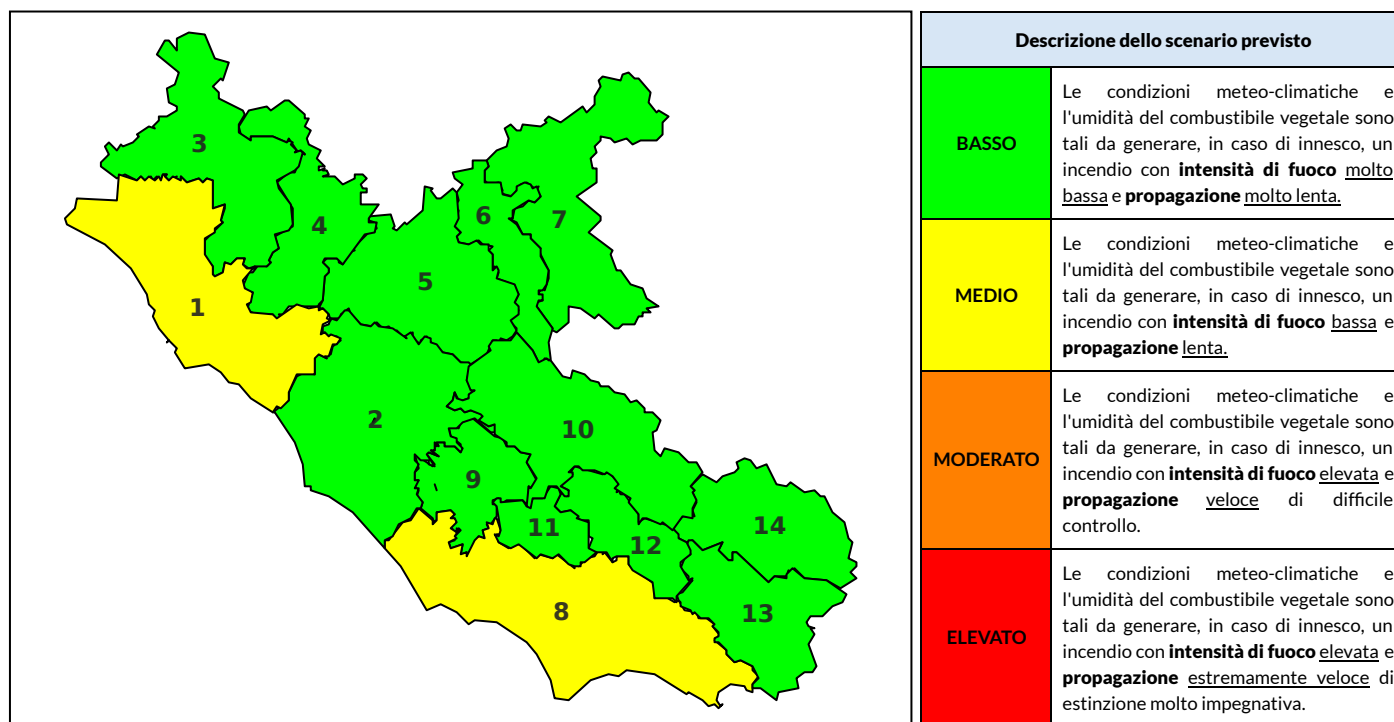

### Previsioni per oggi 9-6-2021

Livello di pericolosità da incendio boschivo per Zona di Allerta AIB

Bollettino emesso nel periodo della campagna AIB Lazio sulla base del modello previsionale RISICOLazio, sviluppato in collaborazione con Fondazione CIMA, che fornisce un supporto per la valutazione della Pericolosità da incendio boschivo aggregata sulle Zone di Allerta AIB, approvate come parte integrante del Piano AIB Lazio 2020-2022 con DGR n° 270 del 15/05/2020. Il dettaglio della distribuzione dei Comuni nelle Zone AIB è consultabile al link <https://tinyurl.com/ZoneAIB>. Le Norme Comportamentali per la popolazione sono consultabili al link <https://tinyurl.com/NormeComportamentali>.

Zona AIB	1	2	3	4	5	6	7	8	9	10	11	12	13	14
Livello Pericolosità	BASSO	BASSO	BASSO	BASSO	BASSO	BASSO	BASSO	MEDIO	BASSO	BASSO	BASSO	BASSO	BASSO	BASSO

NOTE

## BOLLETTINO DI PERICOLOSITA' DA INCENDI BOSCHIVI

Zona AIB	1	2	3	4	5	6	7	8	9	10	11	12	13	14
Livello Pericolosità	MEDIO	BASSO	BASSO	BASSO	BASSO	BASSO	BASSO	MEDIO	BASSO	BASSO	BASSO	BASSO	BASSO	BASSO