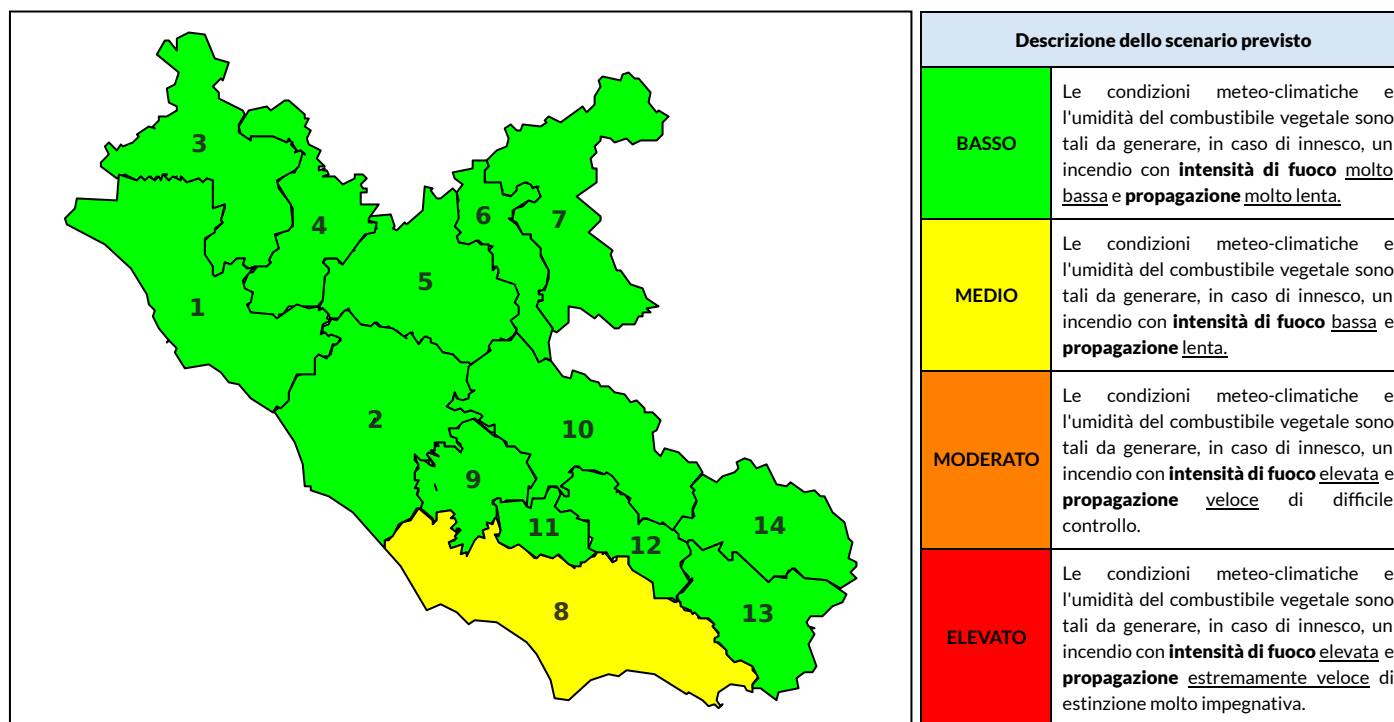

## BOLLETTINO DI PERICOLOSITA' DA INCENDI BOSCHIVI

### Previsioni per oggi 9-6-2021

Livello di pericolosità da incendio boschivo per Zona di Allerta AIB

Bollettino emesso nel periodo della campagna AIB Lazio sulla base del modello previsionale RISICOLazio, sviluppato in collaborazione con Fondazione CIMA, che fornisce un supporto per la valutazione della Pericolosità da incendio boschivo aggregata sulle Zone di Allerta AIB, approvate come parte integrante del Piano AIB Lazio 2020-2022 con DGR n° 270 del 15/05/2020. Il dettaglio della distribuzione dei Comuni nelle Zone AIB è consultabile al link <https://tinyurl.com/ZoneAIB>. Le Norme Comportamentali per la popolazione sono consultabili al link <https://tinyurl.com/NormeComportamentali>.

Zona AIB	1	2	3	4	5	6	7	8	9	10	11	12	13	14
Livello Pericolosità	BASSO	BASSO	BASSO	BASSO	BASSO	BASSO	BASSO	MEDIO	BASSO	BASSO	BASSO	BASSO	BASSO	BASSO

NOTE