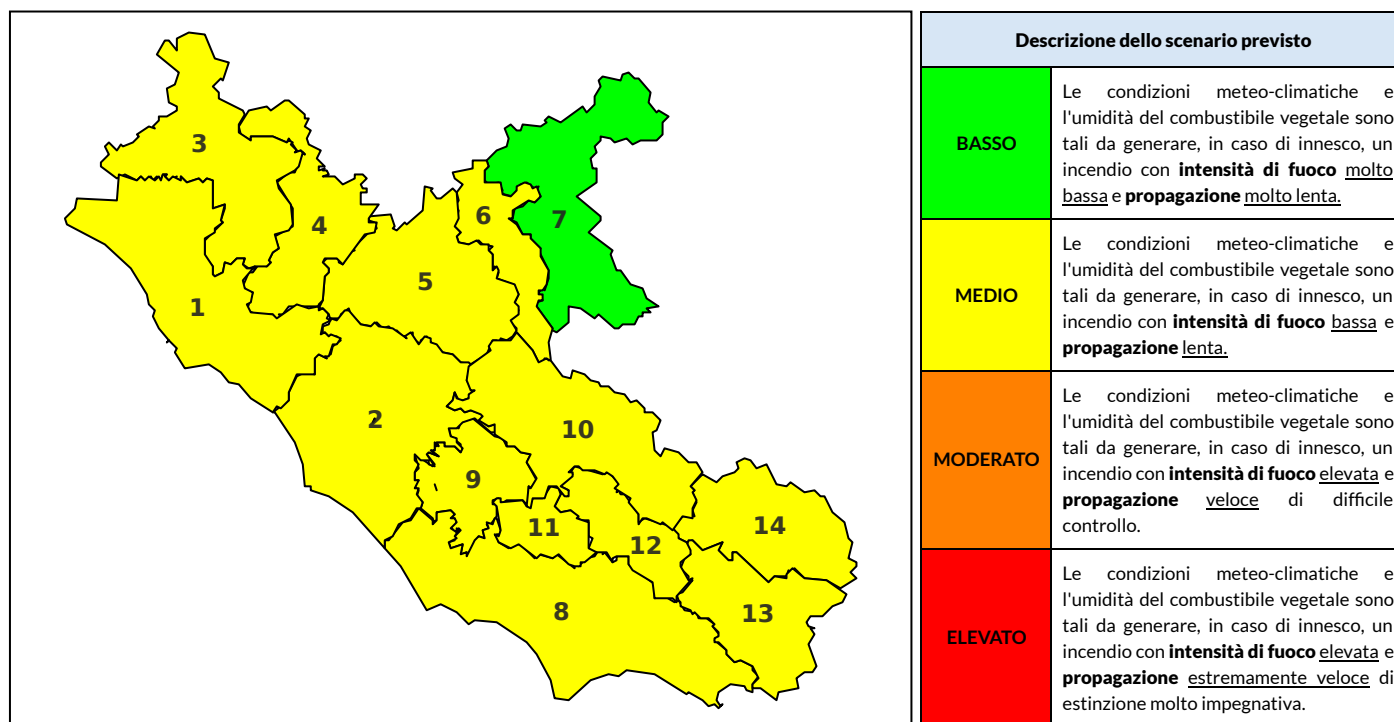

BOLLETTINO DI PERICOLOSITA' DA INCENDI BOSCHIVI

Previsioni per oggi 9-7-2021

Livello di pericolosità da incendio boschivo per Zona di Allerta AIB

Bollettino emesso nel periodo della campagna AIB Lazio sulla base del modello previsionale RISICOLazio, sviluppato in collaborazione con Fondazione CIMA, che fornisce un supporto per la valutazione della Pericolosità da incendio boschivo aggregata sulle Zone di Allerta AIB, approvate come parte integrante del Piano AIB Lazio 2020-2022 con DGR n° 270 del 15/05/2020. Il dettaglio della distribuzione dei Comuni nelle Zone AIB è consultabile al link <https://tinyurl.com/ZoneAIB>. Le Norme Comportamentali per la popolazione sono consultabili al link <https://tinyurl.com/NormeComportamentali>.

Zona AIB	1	2	3	4	5	6	7	8	9	10	11	12	13	14
Livello Pericolosità	MEDIO	MEDIO	MEDIO	MEDIO	MEDIO	MEDIO	BASSO	MEDIO	MEDIO	MEDIO	MEDIO	MEDIO	MEDIO	MEDIO

NOTE

BOLLETTINO DI PERICOLOSITA' DA INCENDI BOSCHIVI

Previsioni per domani 10-7-2021

Livello di pericolosità da incendio boschivo per Zona di Allerta AIB

Bollettino emesso nel periodo della campagna AIB Lazio sulla base del modello previsionale RISICOLazio, sviluppato in collaborazione con Fondazione CIMA, che fornisce un supporto per la valutazione della Pericolosità da incendio boschivo aggregata sulle Zone di Allerta AIB, approvate come parte integrante del Piano AIB Lazio 2020-2022 con DGR n° 270 del 15/05/2020. Il dettaglio della distribuzione dei Comuni nelle Zone AIB è consultabile al link <https://tinyurl.com/ZoneAIB>. Le Norme Comportamentali per la popolazione sono consultabili al link <https://tinyurl.com/NormeComportamentali>.

Zona AIB	1	2	3	4	5	6	7	8	9	10	11	12	13	14
Livello Pericolosità	MEDIO	MEDIO	MEDIO	MEDIO	MEDIO	MEDIO	BASSO	MEDIO	MEDIO	MEDIO	MEDIO	MEDIO	MEDIO	MEDIO