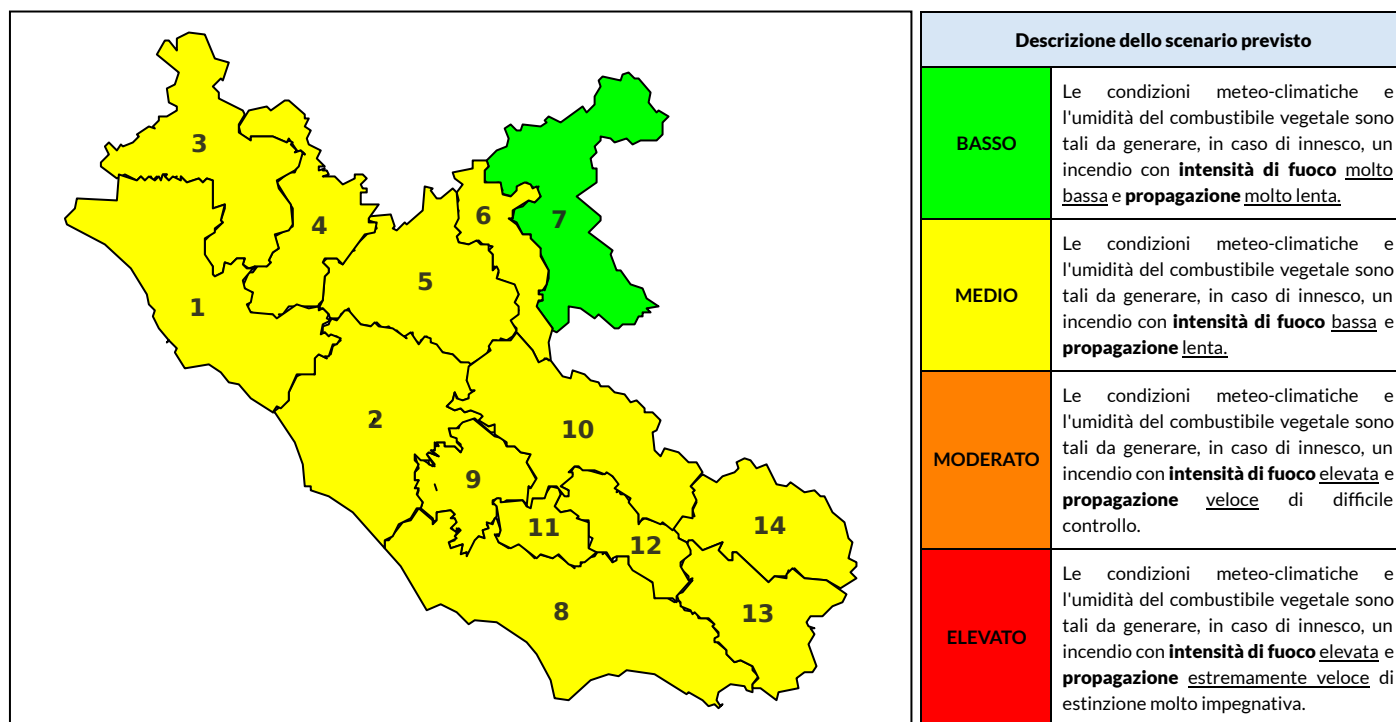

BOLLETTINO DI PERICOLOSITA' DA INCENDI BOSCHIVI

Previsioni per domani 10-7-2021

Livello di pericolosità da incendio boschivo per Zona di Allerta AIB

Bollettino emesso nel periodo della campagna AIB Lazio sulla base del modello previsionale RISICOLazio, sviluppato in collaborazione con Fondazione CIMA, che fornisce un supporto per la valutazione della Pericolosità da incendio boschivo aggregata sulle Zone di Allerta AIB, approvate come parte integrante del Piano AIB Lazio 2020-2022 con DGR n° 270 del 15/05/2020. Il dettaglio della distribuzione dei Comuni nelle Zone AIB è consultabile al link <https://tinyurl.com/ZoneAIB>. Le Norme Comportamentali per la popolazione sono consultabili al link <https://tinyurl.com/NormeComportamentali>.

Zona AIB	1	2	3	4	5	6	7	8	9	10	11	12	13	14
Livello Pericolosità	MEDIO	MEDIO	MEDIO	MEDIO	MEDIO	MEDIO	BASSO	MEDIO	MEDIO	MEDIO	MEDIO	MEDIO	MEDIO	MEDIO