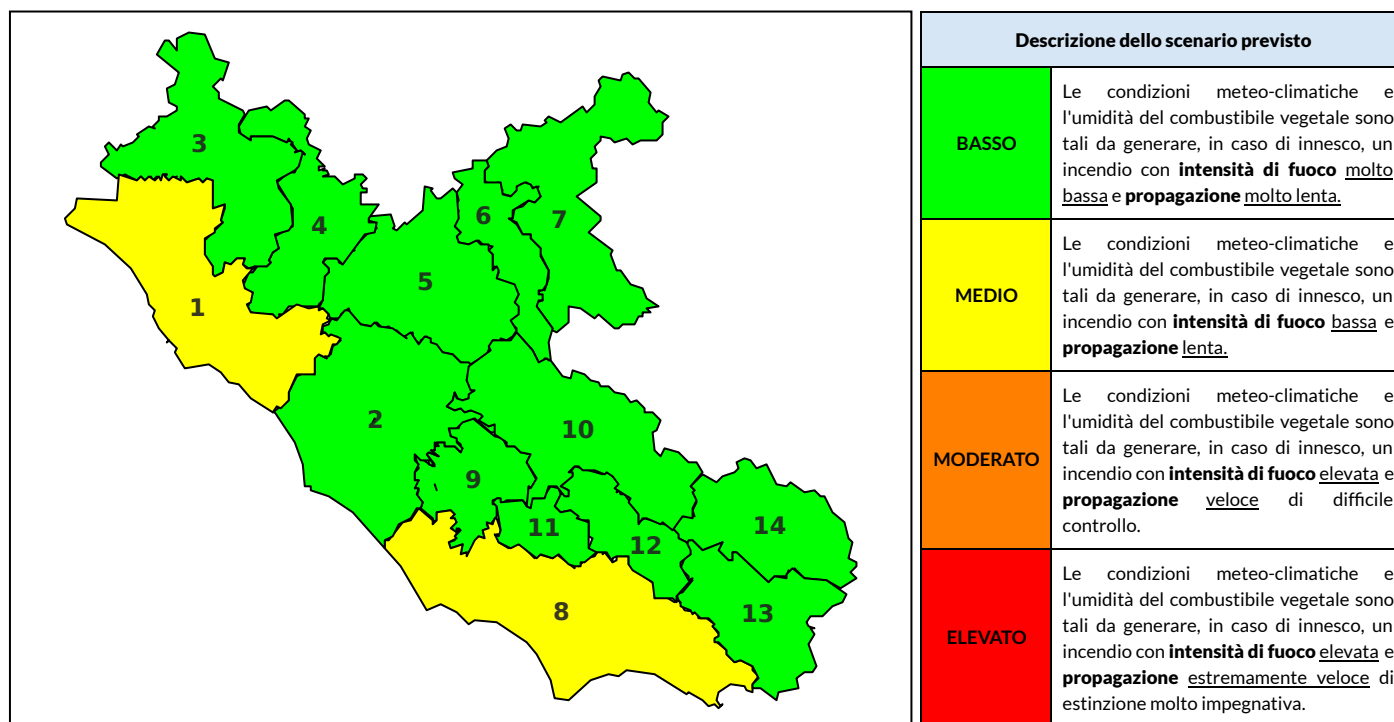

## BOLLETTINO DI PERICOLOSITA' DA INCENDI BOSCHIVI

### Previsioni per oggi 10-6-2021

Livello di pericolosità da incendio boschivo per Zona di Allerta AIB

Bollettino emesso nel periodo della campagna AIB Lazio sulla base del modello previsionale RISICOLazio, sviluppato in collaborazione con Fondazione CIMA, che fornisce un supporto per la valutazione della Pericolosità da incendio boschivo aggregata sulle Zone di Allerta AIB, approvate come parte integrante del Piano AIB Lazio 2020-2022 con DGR n° 270 del 15/05/2020. Il dettaglio della distribuzione dei Comuni nelle Zone AIB è consultabile al link <https://tinyurl.com/ZoneAIB>. Le Norme Comportamentali per la popolazione sono consultabili al link <https://tinyurl.com/NormeComportamentali>.

Zona AIB	1	2	3	4	5	6	7	8	9	10	11	12	13	14
Livello Pericolosità	MEDIO	BASSO	BASSO	BASSO	BASSO	BASSO	BASSO	MEDIO	BASSO	BASSO	BASSO	BASSO	BASSO	BASSO

NOTE