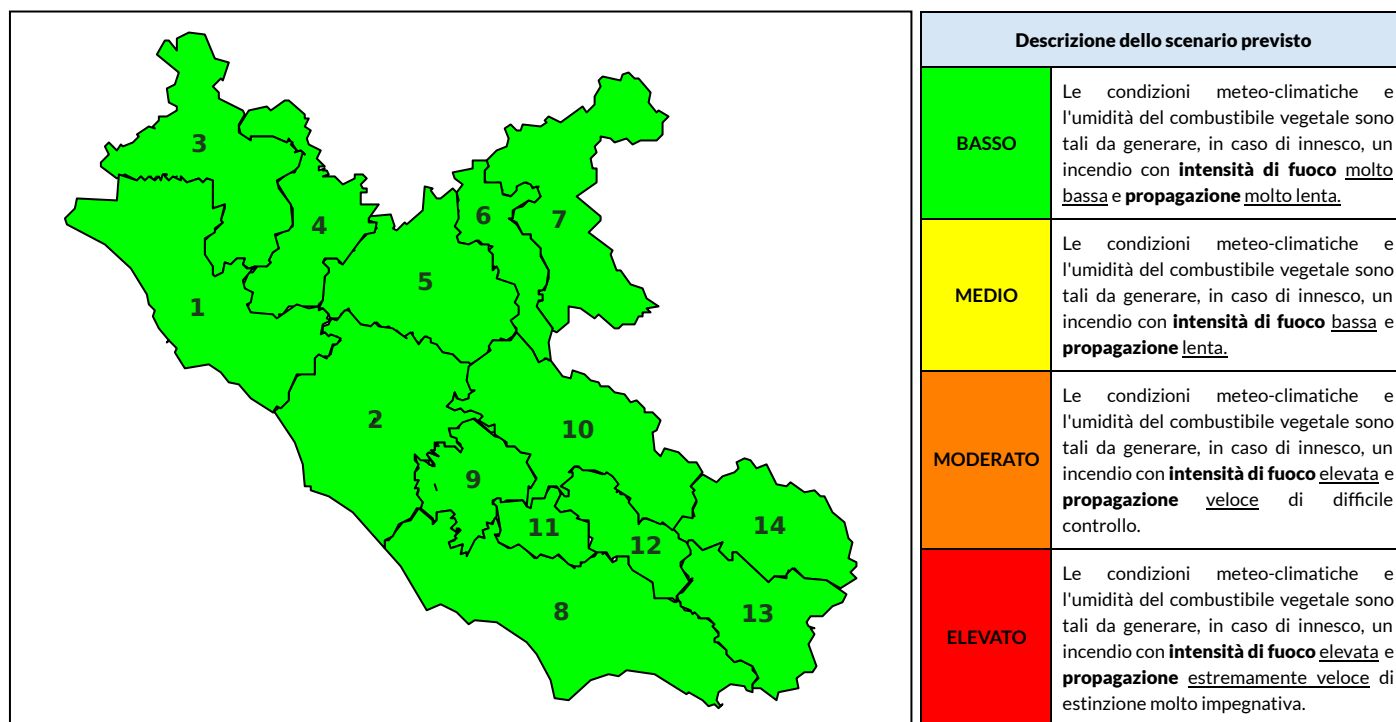

### Previsioni per oggi 10-6-2021

Livello di pericolosità da incendio boschivo per Zona di Allerta AIB

Bollettino emesso nel periodo della campagna AIB Lazio sulla base del modello previsionale RISICOLazio, sviluppato in collaborazione con Fondazione CIMA, che fornisce un supporto per la valutazione della Pericolosità da incendio boschivo aggregata sulle Zone di Allerta AIB, approvate come parte integrante del Piano AIB Lazio 2020-2022 con DGR n° 270 del 15/05/2020. Il dettaglio della distribuzione dei Comuni nelle Zone AIB è consultabile al link <https://tinyurl.com/ZoneAIB>. Le Norme Comportamentali per la popolazione sono consultabili al link <https://tinyurl.com/NormeComportamentali>.

Zona AIB	1	2	3	4	5	6	7	8	9	10	11	12	13	14
Livello Pericolosità	MEDIO	BASSO	BASSO	BASSO	BASSO	BASSO	BASSO	MEDIO	BASSO	BASSO	BASSO	BASSO	BASSO	BASSO

NOTE

Zona AIB	1	2	3	4	5	6	7	8	9	10	11	12	13	14
Livello Pericolosità	BASSO	BASSO	BASSO	BASSO	BASSO	BASSO	BASSO	BASSO	BASSO	BASSO	BASSO	BASSO	BASSO	BASSO