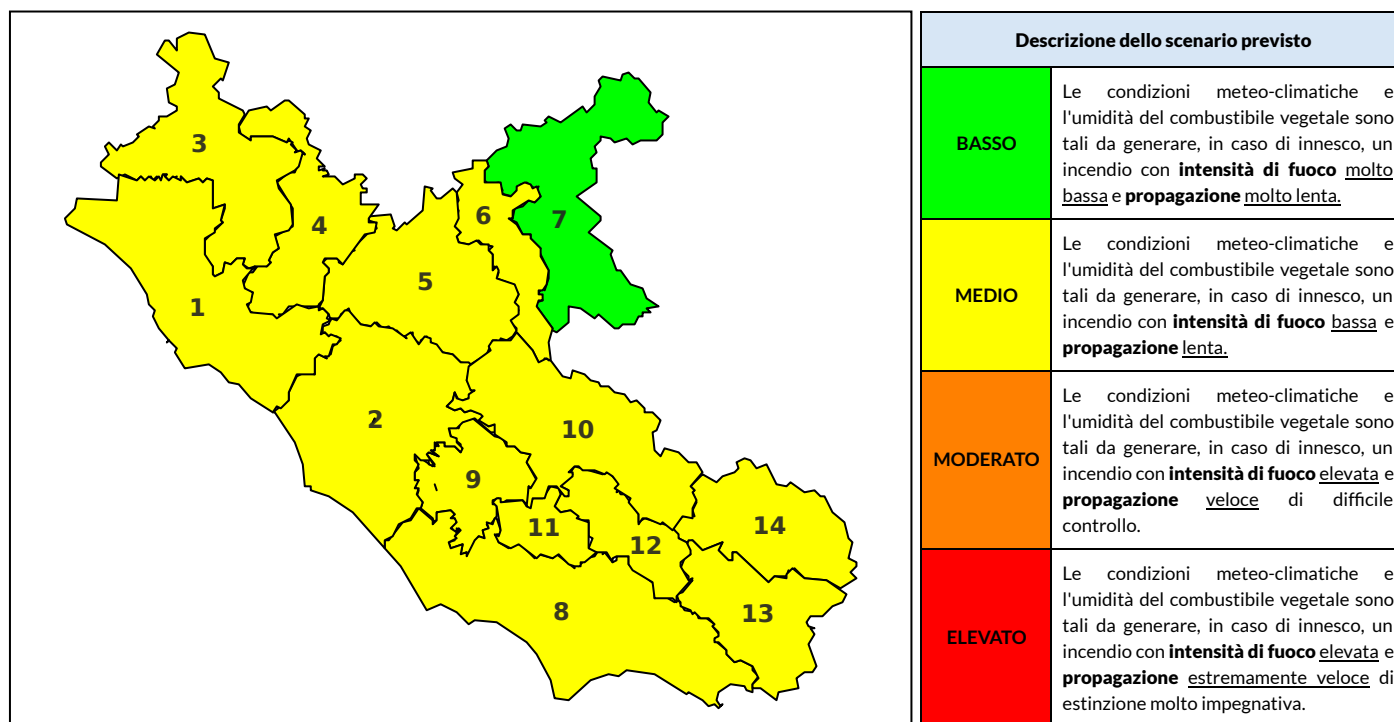

### Previsioni per oggi 11-7-2021

Livello di pericolosità da incendio boschivo per Zona di Allerta AIB

Bollettino emesso nel periodo della campagna AIB Lazio sulla base del modello previsionale RISICOLazio, sviluppato in collaborazione con Fondazione CIMA, che fornisce un supporto per la valutazione della Pericolosità da incendio boschivo aggregata sulle Zone di Allerta AIB, approvate come parte integrante del Piano AIB Lazio 2020-2022 con DGR n° 270 del 15/05/2020. Il dettaglio della distribuzione dei Comuni nelle Zone AIB è consultabile al link <https://tinyurl.com/ZoneAIB>. Le Norme Comportamentali per la popolazione sono consultabili al link <https://tinyurl.com/NormeComportamentali>.

Zona AIB	1	2	3	4	5	6	7	8	9	10	11	12	13	14
Livello Pericolosità	MEDIO	MEDIO	MEDIO	MEDIO	MEDIO	MEDIO	BASSO	MEDIO	MEDIO	MEDIO	MEDIO	MEDIO	MEDIO	MEDIO

NOTE

## BOLLETTINO DI PERICOLOSITA' DA INCENDI BOSCHIVI

Zona AIB	1	2	3	4	5	6	7	8	9	10	11	12	13	14
Livello Pericolosità	MEDIO	MEDIO	MEDIO	MEDIO	MEDIO	MEDIO	BASSO	MEDIO	MEDIO	MEDIO	MEDIO	MEDIO	MEDIO	MEDIO