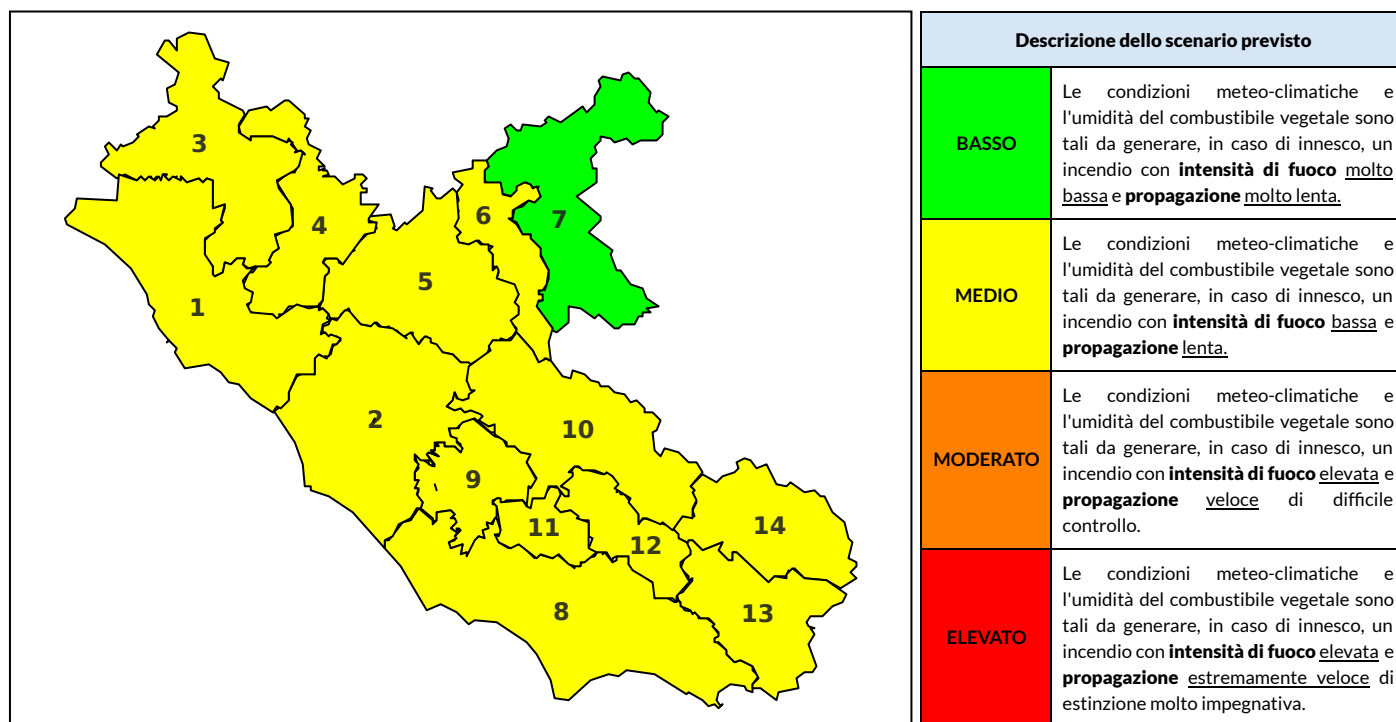

## BOLLETTINO DI PERICOLOSITA' DA INCENDI BOSCHIVI

### Previsioni per oggi 11-7-2021

Livello di pericolosità da incendio boschivo per Zona di Allerta AIB

Bollettino emesso nel periodo della campagna AIB Lazio sulla base del modello previsionale RISICOLazio, sviluppato in collaborazione con Fondazione CIMA, che fornisce un supporto per la valutazione della Pericolosità da incendio boschivo aggregata sulle Zone di Allerta AIB, approvate come parte integrante del Piano AIB Lazio 2020-2022 con DGR n° 270 del 15/05/2020. Il dettaglio della distribuzione dei Comuni nelle Zone AIB è consultabile al link <https://tinyurl.com/ZoneAIB>. Le Norme Comportamentali per la popolazione sono consultabili al link <https://tinyurl.com/NormeComportamentali>.

Zona AIB	1	2	3	4	5	6	7	8	9	10	11	12	13	14
Livello Pericolosità	MEDIO	MEDIO	MEDIO	MEDIO	MEDIO	MEDIO	BASSO	MEDIO	MEDIO	MEDIO	MEDIO	MEDIO	MEDIO	MEDIO

NOTE

Zona AIB	1	2	3	4	5	6	7	8	9	10	11	12	13	14
Livello Pericolosità	MODERATO	MODERATO	MODERATO	MODERATO	MODERATO	MEDIO	MEDIO	MEDIO	MODERATO	MEDIO	MEDIO	MEDIO	MEDIO	MEDIO