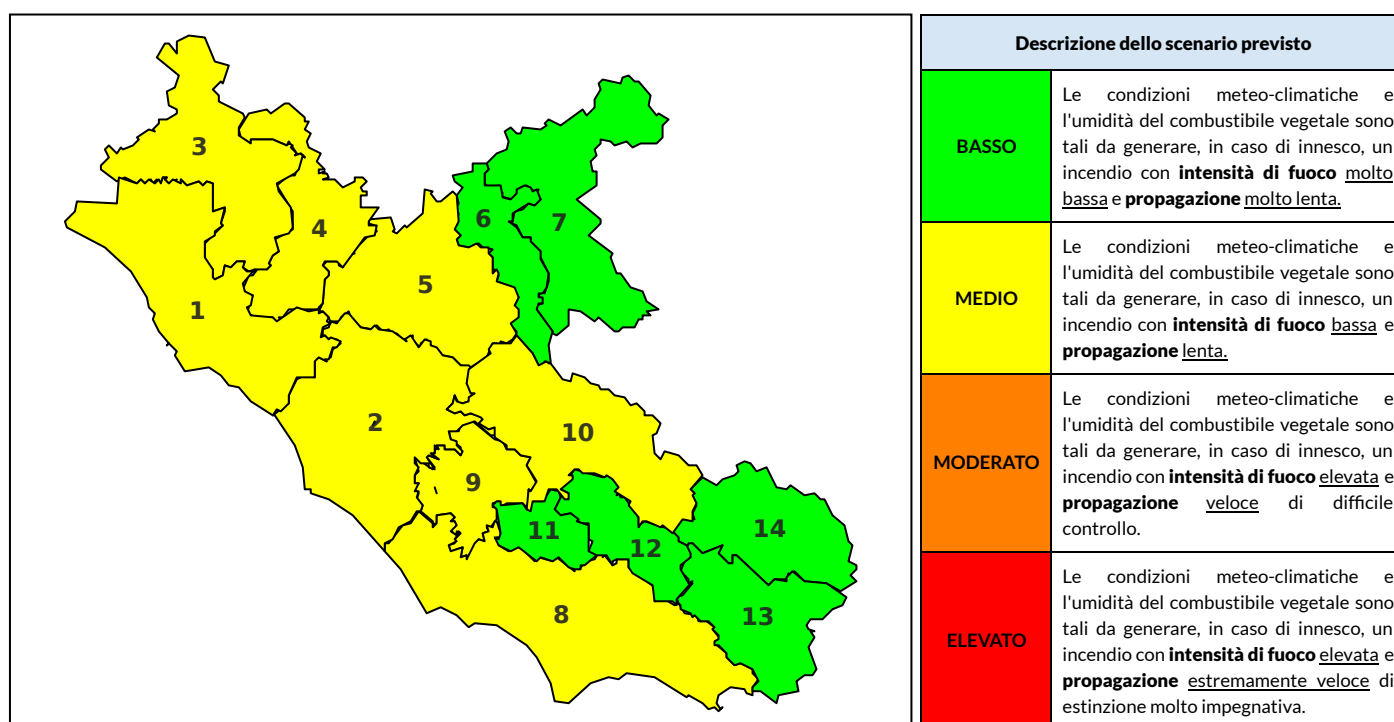

BOLLETTINO DI PERICOLOSITA' DA INCENDI BOSCHIVI

Previsioni per domani 13-6-2021

Livello di pericolosità da incendio boschivo per Zona di Allerta AIB

Bollettino emesso nel periodo della campagna AIB Lazio sulla base del modello previsionale RISICOLazio, sviluppato in collaborazione con Fondazione CIMA, che fornisce un supporto per la valutazione della Pericolosità da incendio boschivo aggregata sulle Zone di Allerta AIB, approvate come parte integrante del Piano AIB Lazio 2020-2022 con DGR n° 270 del 15/05/2020. Il dettaglio della distribuzione dei Comuni nelle Zone AIB è consultabile al link <https://tinyurl.com/ZoneAIB>. Le Norme Comportamentali per la popolazione sono consultabili al link <https://tinyurl.com/NormeComportamentali>.

Zona AIB	1	2	3	4	5	6	7	8	9	10	11	12	13	14
Livello Pericolosità	MEDIO	MEDIO	MEDIO	MEDIO	MEDIO	BASSO	BASSO	MEDIO	MEDIO	MEDIO	BASSO	BASSO	BASSO	BASSO