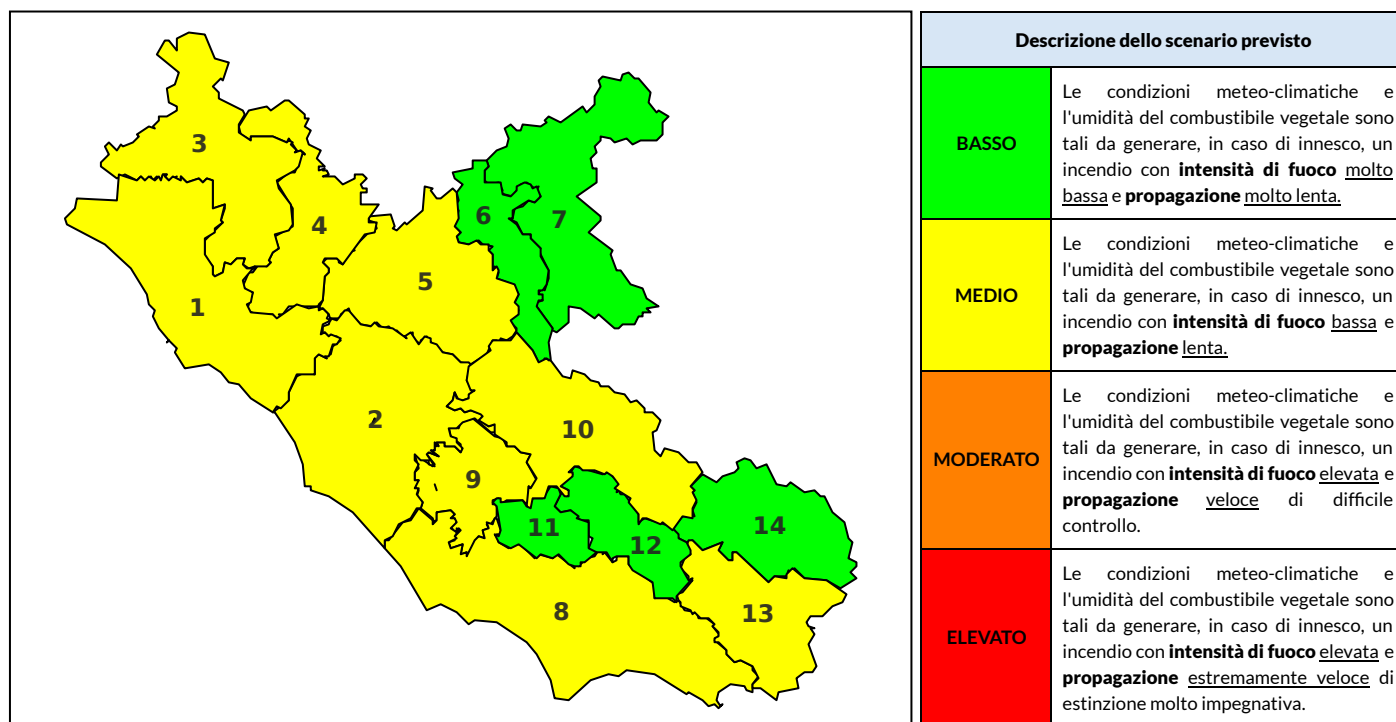

BOLLETTINO DI PERICOLOSITA' DA INCENDI BOSCHIVI

Previsioni per oggi 12-6-2021

Livello di pericolosità da incendio boschivo per Zona di Allerta AIB

Bollettino emesso nel periodo della campagna AIB Lazio sulla base del modello previsionale RISICOLazio, sviluppato in collaborazione con Fondazione CIMA, che fornisce un supporto per la valutazione della Pericolosità da incendio boschivo aggregata sulle Zone di Allerta AIB, approvate come parte integrante del Piano AIB Lazio 2020-2022 con DGR n° 270 del 15/05/2020. Il dettaglio della distribuzione dei Comuni nelle Zone AIB è consultabile al link <https://tinyurl.com/ZoneAIB>. Le Norme Comportamentali per la popolazione sono consultabili al link <https://tinyurl.com/NormeComportamentali>.

Zona AIB	1	2	3	4	5	6	7	8	9	10	11	12	13	14
Livello Pericolosità	MEDIO	MEDIO	MEDIO	MEDIO	MEDIO	BASSO	BASSO	MEDIO	MEDIO	MEDIO	BASSO	BASSO	MEDIO	BASSO

NOTE

BOLLETTINO DI PERICOLOSITA' DA INCENDI BOSCHIVI

Previsioni per domani 13-6-2021

Livello di pericolosità da incendio boschivo per Zona di Allerta AIB

Bollettino emesso nel periodo della campagna AIB Lazio sulla base del modello previsionale RISICOLazio, sviluppato in collaborazione con Fondazione CIMA, che fornisce un supporto per la valutazione della Pericolosità da incendio boschivo aggregata sulle Zone di Allerta AIB, approvate come parte integrante del Piano AIB Lazio 2020-2022 con DGR n° 270 del 15/05/2020. Il dettaglio della distribuzione dei Comuni nelle Zone AIB è consultabile al link <https://tinyurl.com/ZoneAIB>. Le Norme Comportamentali per la popolazione sono consultabili al link <https://tinyurl.com/NormeComportamentali>.