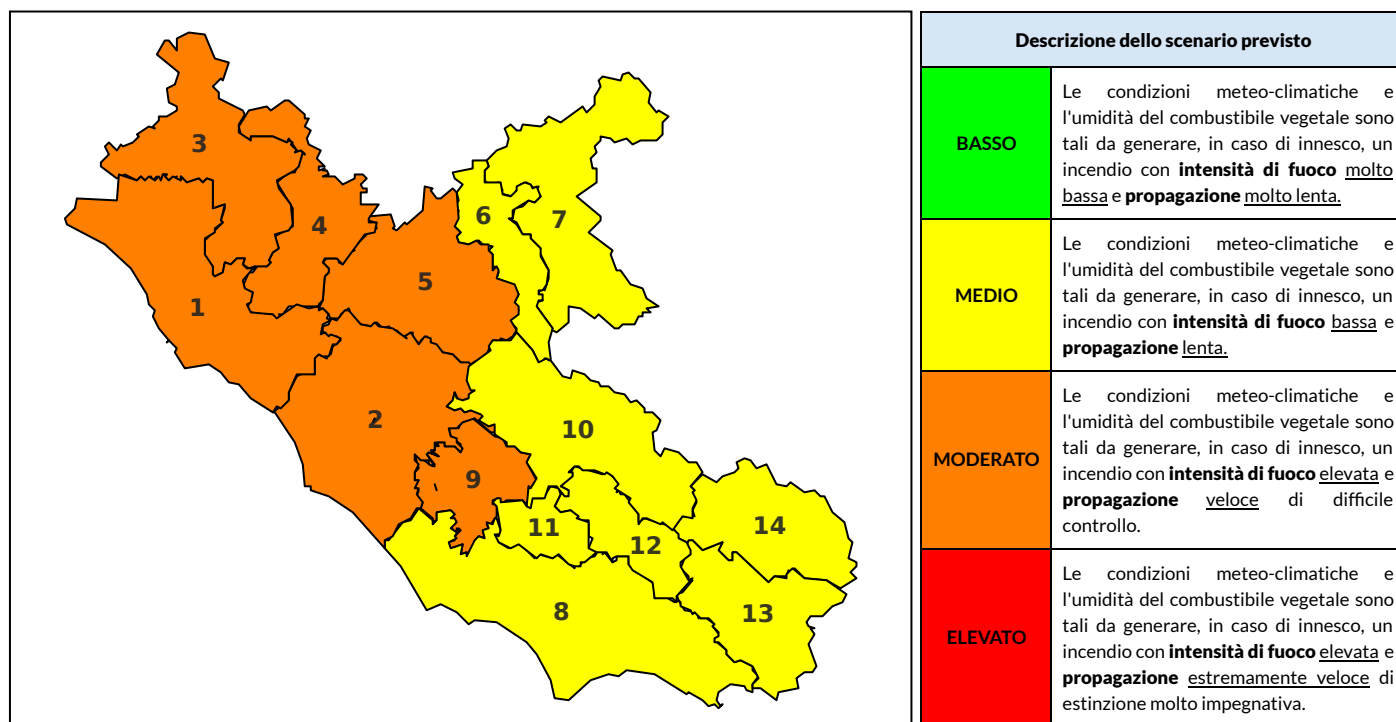

### Previsioni per oggi 12-7-2021

Livello di pericolosità da incendio boschivo per Zona di Allerta AIB

Bollettino emesso nel periodo della campagna AIB Lazio sulla base del modello previsionale RISICOLazio, sviluppato in collaborazione con Fondazione CIMA, che fornisce un supporto per la valutazione della Pericolosità da incendio boschivo aggregata sulle Zone di Allerta AIB, approvate come parte integrante del Piano AIB Lazio 2020-2022 con DGR n° 270 del 15/05/2020. Il dettaglio della distribuzione dei Comuni nelle Zone AIB è consultabile al link <https://tinyurl.com/ZoneAIB>. Le Norme Comportamentali per la popolazione sono consultabili al link <https://tinyurl.com/NormeComportamentali>.

Zona AIB	1	2	3	4	5	6	7	8	9	10	11	12	13	14
Livello Pericolosità	MEDIO	MEDIO	MEDIO	MEDIO	MEDIO	MEDIO	BASSO	MEDIO	MEDIO	MEDIO	MEDIO	MEDIO	MEDIO	MEDIO

NOTE

## BOLLETTINO DI PERICOLOSITA' DA INCENDI BOSCHIVI

Zona AIB	1	2	3	4	5	6	7	8	9	10	11	12	13	14
Livello Pericolosità	MODERATO	MODERATO	MODERATO	MODERATO	MODERATO	MEDIO	MEDIO	MEDIO	MODERATO	MEDIO	MEDIO	MEDIO	MEDIO	MEDIO