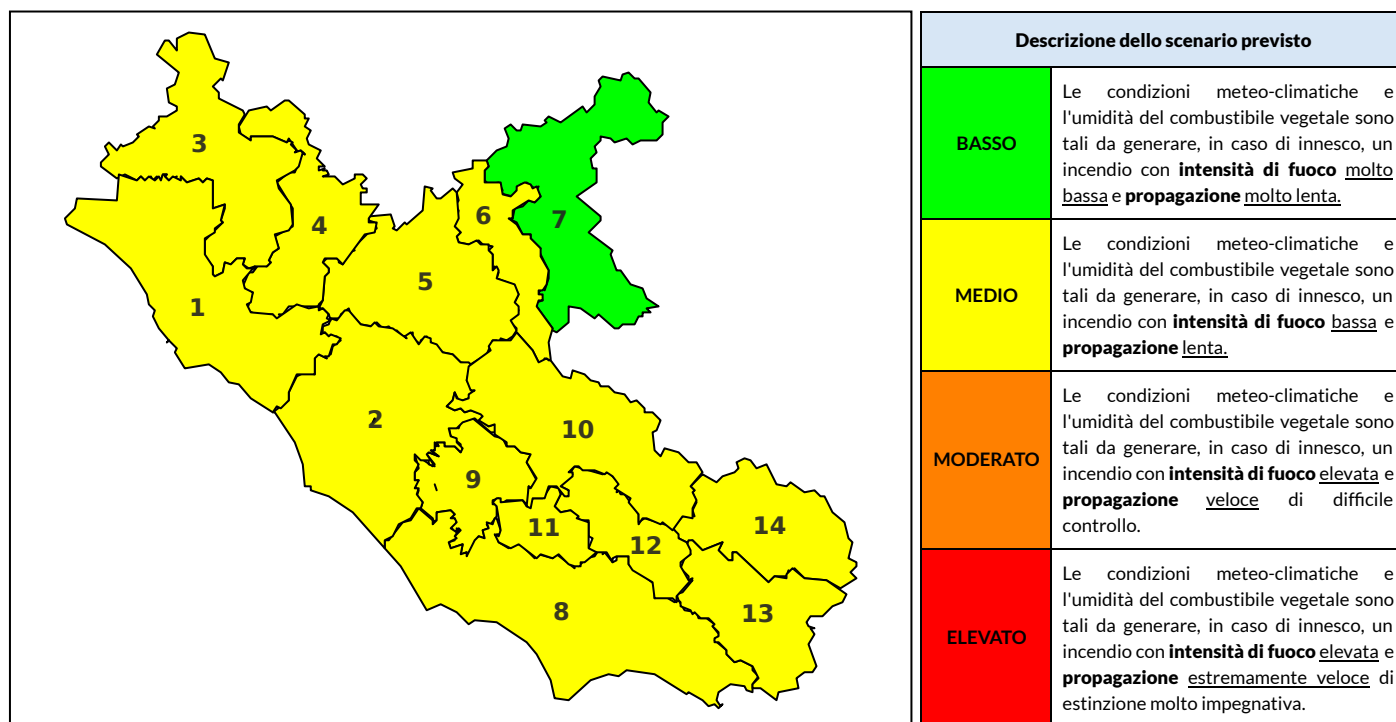

## BOLLETTINO DI PERICOLOSITA' DA INCENDI BOSCHIVI

### Previsioni per oggi 12-7-2021

Livello di pericolosità da incendio boschivo per Zona di Allerta AIB

Bollettino emesso nel periodo della campagna AIB Lazio sulla base del modello previsionale RISICOLazio, sviluppato in collaborazione con Fondazione CIMA, che fornisce un supporto per la valutazione della Pericolosità da incendio boschivo aggregata sulle Zone di Allerta AIB, approvate come parte integrante del Piano AIB Lazio 2020-2022 con DGR n° 270 del 15/05/2020. Il dettaglio della distribuzione dei Comuni nelle Zone AIB è consultabile al link <https://tinyurl.com/ZoneAIB>. Le Norme Comportamentali per la popolazione sono consultabili al link <https://tinyurl.com/NormeComportamentali>.

Zona AIB	1	2	3	4	5	6	7	8	9	10	11	12	13	14
Livello Pericolosità	MEDIO	MEDIO	MEDIO	MEDIO	MEDIO	MEDIO	BASSO	MEDIO	MEDIO	MEDIO	MEDIO	MEDIO	MEDIO	MEDIO

NOTE