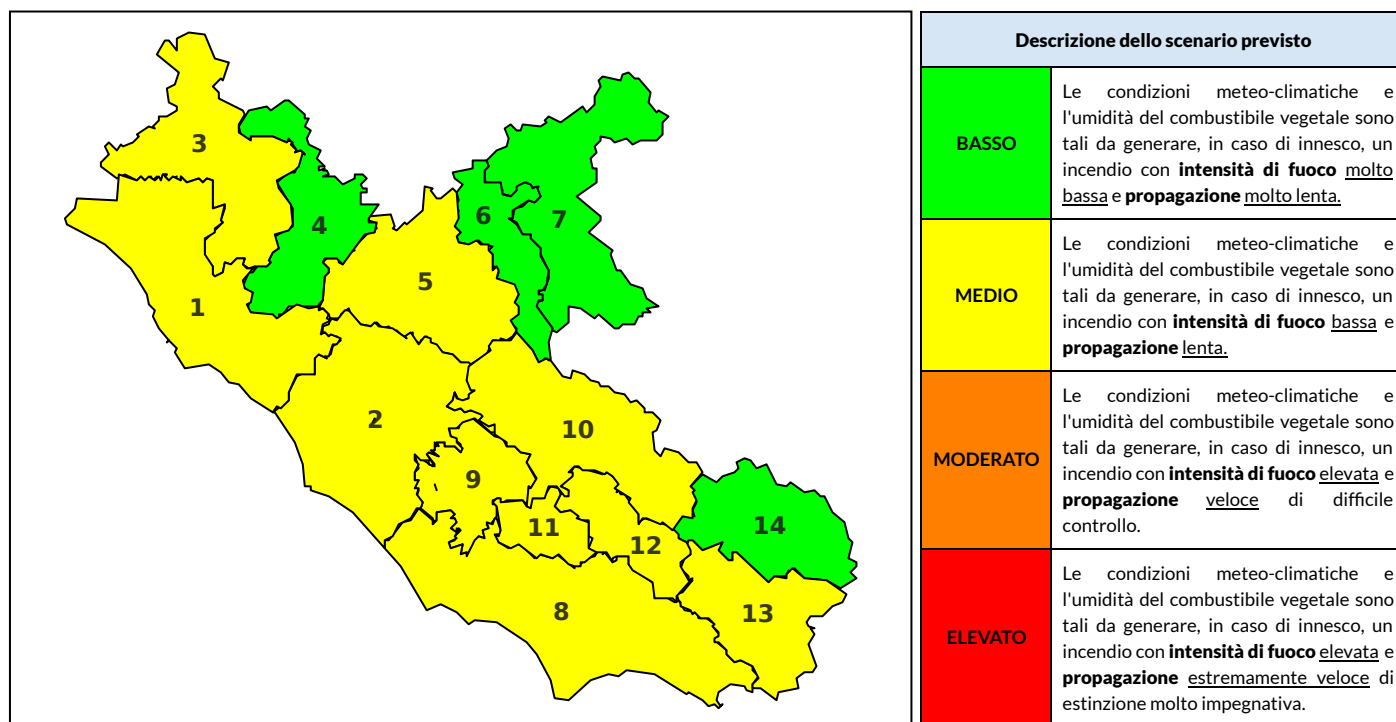

BOLLETTINO DI PERICOLOSITA' DA INCENDI BOSCHIVI

Previsioni per domani 14-6-2021

Livello di pericolosità da incendio boschivo per Zona di Allerta AIB

Bollettino emesso nel periodo della campagna AIB Lazio sulla base del modello previsionale RISICOLazio, sviluppato in collaborazione con Fondazione CIMA, che fornisce un supporto per la valutazione della Pericolosità da incendio boschivo aggregata sulle Zone di Allerta AIB, approvate come parte integrante del Piano AIB Lazio 2020-2022 con DGR n° 270 del 15/05/2020. Il dettaglio della distribuzione dei Comuni nelle Zone AIB è consultabile al link <https://tinyurl.com/ZoneAIB>. Le Norme Comportamentali per la popolazione sono consultabili al link <https://tinyurl.com/NormeComportamentali>.

Zona AIB	1	2	3	4	5	6	7	8	9	10	11	12	13	14
Livello Pericolosità	MEDIO	MEDIO	MEDIO	BASSO	MEDIO	BASSO	BASSO	MEDIO	MEDIO	MEDIO	MEDIO	MEDIO	MEDIO	BASSO