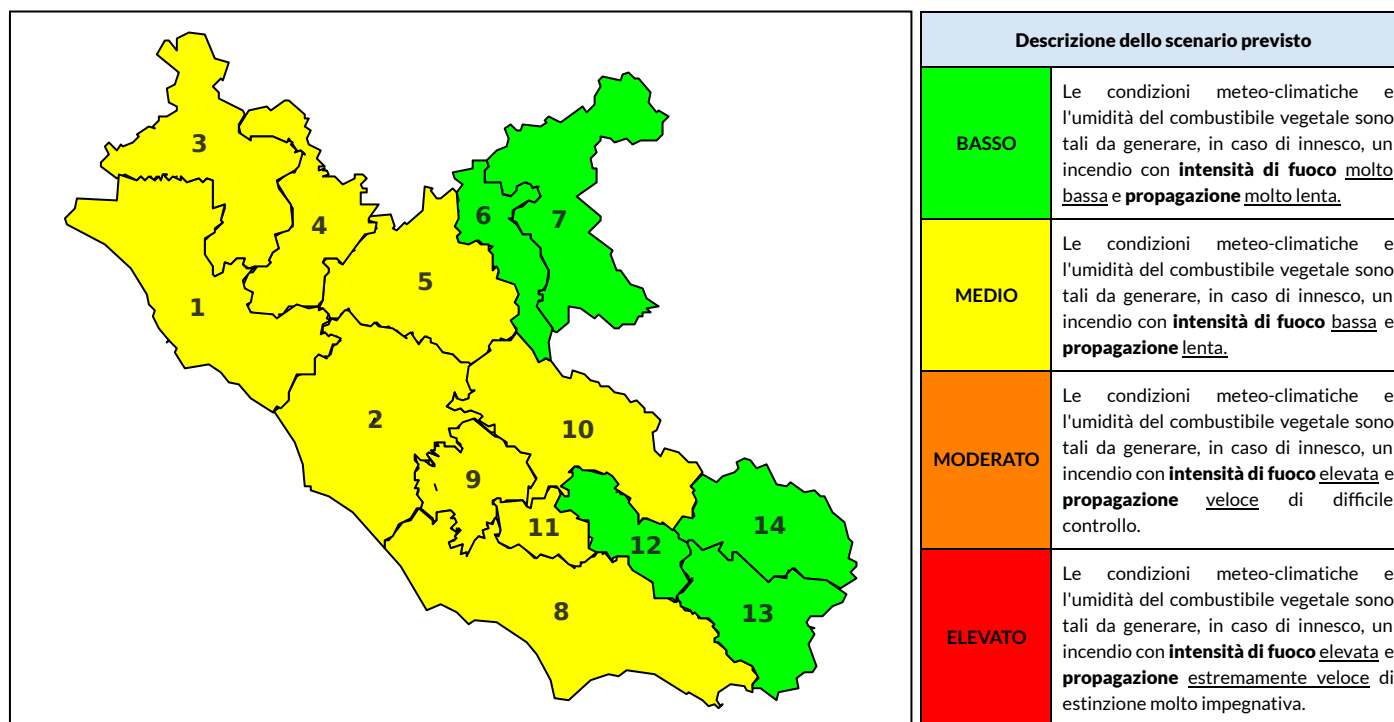

BOLLETTINO DI PERICOLOSITA' DA INCENDI BOSCHIVI

Previsioni per oggi 13-6-2021

Livello di pericolosità da incendio boschivo per Zona di Allerta AIB

Bollettino emesso nel periodo della campagna AIB Lazio sulla base del modello previsionale RISICOLazio, sviluppato in collaborazione con Fondazione CIMA, che fornisce un supporto per la valutazione della Pericolosità da incendio boschivo aggregata sulle Zone di Allerta AIB, approvate come parte integrante del Piano AIB Lazio 2020-2022 con DGR n° 270 del 15/05/2020. Il dettaglio della distribuzione dei Comuni nelle Zone AIB è consultabile al link <https://tinyurl.com/ZoneAIB>. Le Norme Comportamentali per la popolazione sono consultabili al link <https://tinyurl.com/NormeComportamentali>.

Zona AIB	1	2	3	4	5	6	7	8	9	10	11	12	13	14
Livello Pericolosità	MEDIO	MEDIO	MEDIO	MEDIO	MEDIO	BASSO	BASSO	MEDIO	MEDIO	MEDIO	MEDIO	BASSO	BASSO	BASSO

NOTE

BOLLETTINO DI PERICOLOSITA' DA INCENDI BOSCHIVI

Previsioni per domani 14-6-2021

Livello di pericolosità da incendio boschivo per Zona di Allerta AIB

Bollettino emesso nel periodo della campagna AIB Lazio sulla base del modello previsionale RISICOLazio, sviluppato in collaborazione con Fondazione CIMA, che fornisce un supporto per la valutazione della Pericolosità da incendio boschivo aggregata sulle Zone di Allerta AIB, approvate come parte integrante del Piano AIB Lazio 2020-2022 con DGR n° 270 del 15/05/2020. Il dettaglio della distribuzione dei Comuni nelle Zone AIB è consultabile al link <https://tinyurl.com/ZoneAIB>. Le Norme Comportamentali per la popolazione sono consultabili al link <https://tinyurl.com/NormeComportamentali>.

Zona AIB	1	2	3	4	5	6	7	8	9	10	11	12	13	14
Livello Pericolosità	MEDIO	MEDIO	MEDIO	MEDIO	MEDIO	BASSO	BASSO	MEDIO	MEDIO	MEDIO	MEDIO	MEDIO	MEDIO	MEDIO