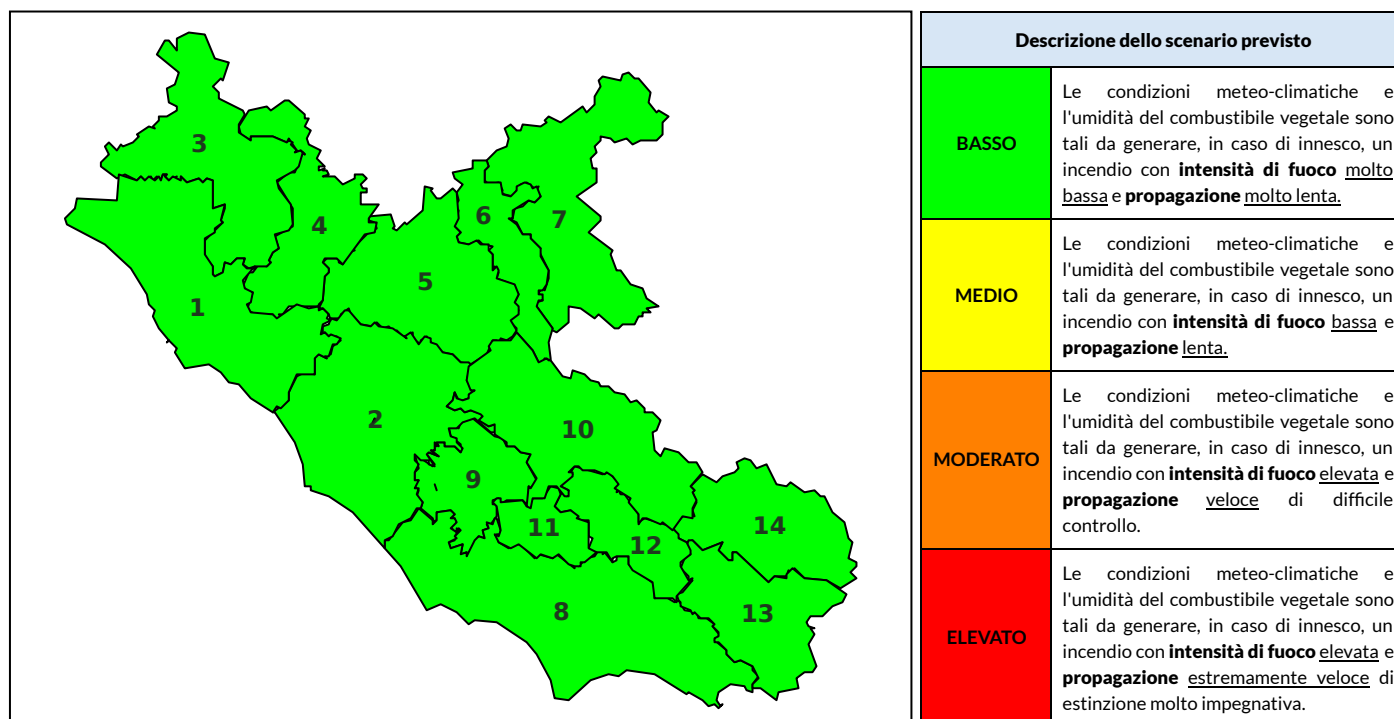

BOLLETTINO DI PERICOLOSITA' DA INCENDI BOSCHIVI

Previsioni per oggi 14-5-2021

Livello di pericolosità da incendio boschivo per Zona di Allerta AIB

Bollettino emesso nel periodo della campagna AIB Lazio sulla base del modello previsionale RISICOLazio, sviluppato in collaborazione con Fondazione CIMA, che fornisce un supporto per la valutazione della Pericolosità da incendio boschivo aggregata sulle Zone di Allerta AIB, approvate come parte integrante del Piano AIB Lazio 2020-2022 con DGR n° 270 del 15/05/2020. Il dettaglio della distribuzione dei Comuni nelle Zone AIB è consultabile al link <https://tinyurl.com/ZoneAIB>. Le Norme Comportamentali per la popolazione sono consultabili al link <https://tinyurl.com/NormeComportamentali>.

Zona AIB	1	2	3	4	5	6	7	8	9	10	11	12	13	14
Livello Pericolosità	BASSO	BASSO	BASSO	BASSO	BASSO	BASSO	BASSO	BASSO	BASSO	BASSO	BASSO	BASSO	BASSO	BASSO

NOTE

BOLLETTINO DI PERICOLOSITA' DA INCENDI BOSCHIVI

Previsioni per domani 15-5-2021

Livello di pericolosità da incendio boschivo per Zona di Allerta AIB

Bollettino emesso nel periodo della campagna AIB Lazio sulla base del modello previsionale RISICOLazio, sviluppato in collaborazione con Fondazione CIMA, che fornisce un supporto per la valutazione della Pericolosità da incendio boschivo aggregata sulle Zone di Allerta AIB, approvate come parte integrante del Piano AIB Lazio 2020-2022 con DGR n° 270 del 15/05/2020. Il dettaglio della distribuzione dei Comuni nelle Zone AIB è consultabile al link <https://tinyurl.com/ZoneAIB>. Le Norme Comportamentali per la popolazione sono consultabili al link <https://tinyurl.com/NormeComportamentali>.