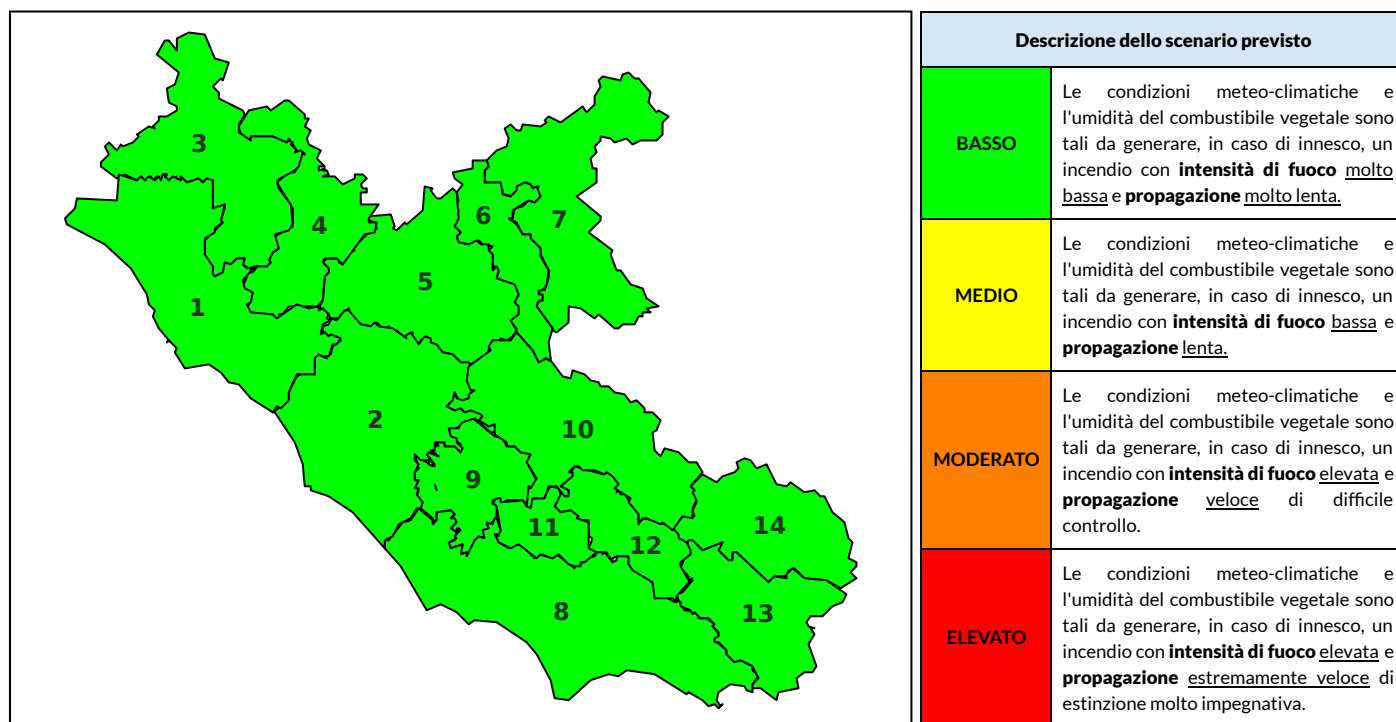

BOLLETTINO DI PERICOLOSITA' DA INCENDI BOSCHIVI

Previsioni per domani 15-5-2021

Livello di pericolosità da incendio boschivo per Zona di Allerta AIB

Bollettino emesso nel periodo della campagna AIB Lazio sulla base del modello previsionale RISICOLazio, sviluppato in collaborazione con Fondazione CIMA, che fornisce un supporto per la valutazione della Pericolosità da incendio boschivo aggregata sulle Zone di Allerta AIB, approvate come parte integrante del Piano AIB Lazio 2020-2022 con DGR n° 270 del 15/05/2020. Il dettaglio della distribuzione dei Comuni nelle Zone AIB è consultabile al link <https://tinyurl.com/ZoneAIB>. Le Norme Comportamentali per la popolazione sono consultabili al link <https://tinyurl.com/NormeComportamentali>.

Zona AIB	1	2	3	4	5	6	7	8	9	10	11	12	13	14
Livello Pericolosità	BASSO	BASSO	BASSO	BASSO	BASSO	BASSO	BASSO	BASSO	BASSO	BASSO	BASSO	BASSO	BASSO	BASSO