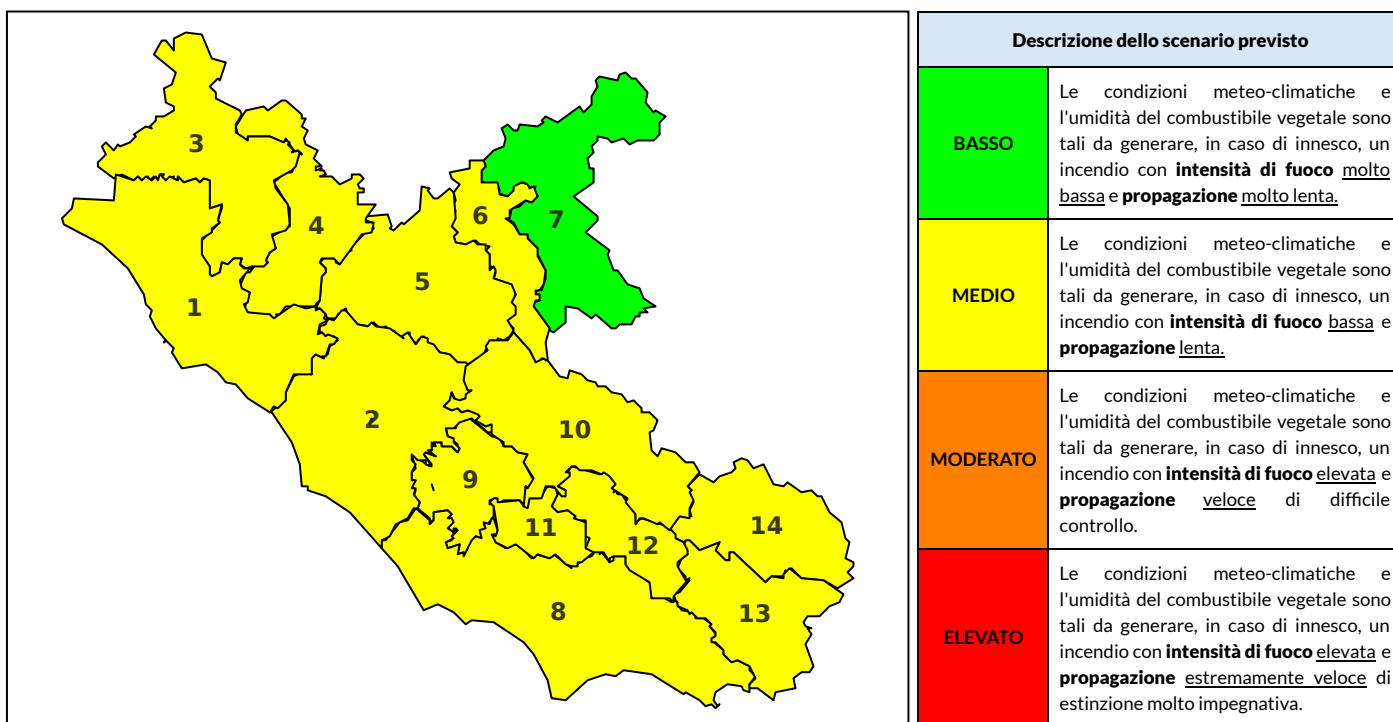

BOLLETTINO DI PERICOLOSITA' DA INCENDI BOSCHIVI

Previsioni per domani 16-7-2021

Livello di pericolosità da incendio boschivo per Zona di Allerta AIB

Bollettino emesso nel periodo della campagna AIB Lazio sulla base del modello previsionale RISICOLazio, sviluppato in collaborazione con Fondazione CIMA, che fornisce un supporto per la valutazione della Pericolosità da incendio boschivo aggregata sulle Zone di Allerta AIB, approvate come parte integrante del Piano AIB Lazio 2020-2022 con DGR n° 270 del 15/05/2020. Il dettaglio della distribuzione dei Comuni nelle Zone AIB è consultabile al link <https://tinyurl.com/ZoneAIB>. Le Norme Comportamentali per la popolazione sono consultabili al link <https://tinyurl.com/NormeComportamentali>.

Zona AIB	1	2	3	4	5	6	7	8	9	10	11	12	13	14
Livello Pericolosità	MEDIO	MEDIO	MEDIO	MEDIO	MEDIO	MEDIO	BASSO	MEDIO	MEDIO	MEDIO	MEDIO	MEDIO	MEDIO	MEDIO