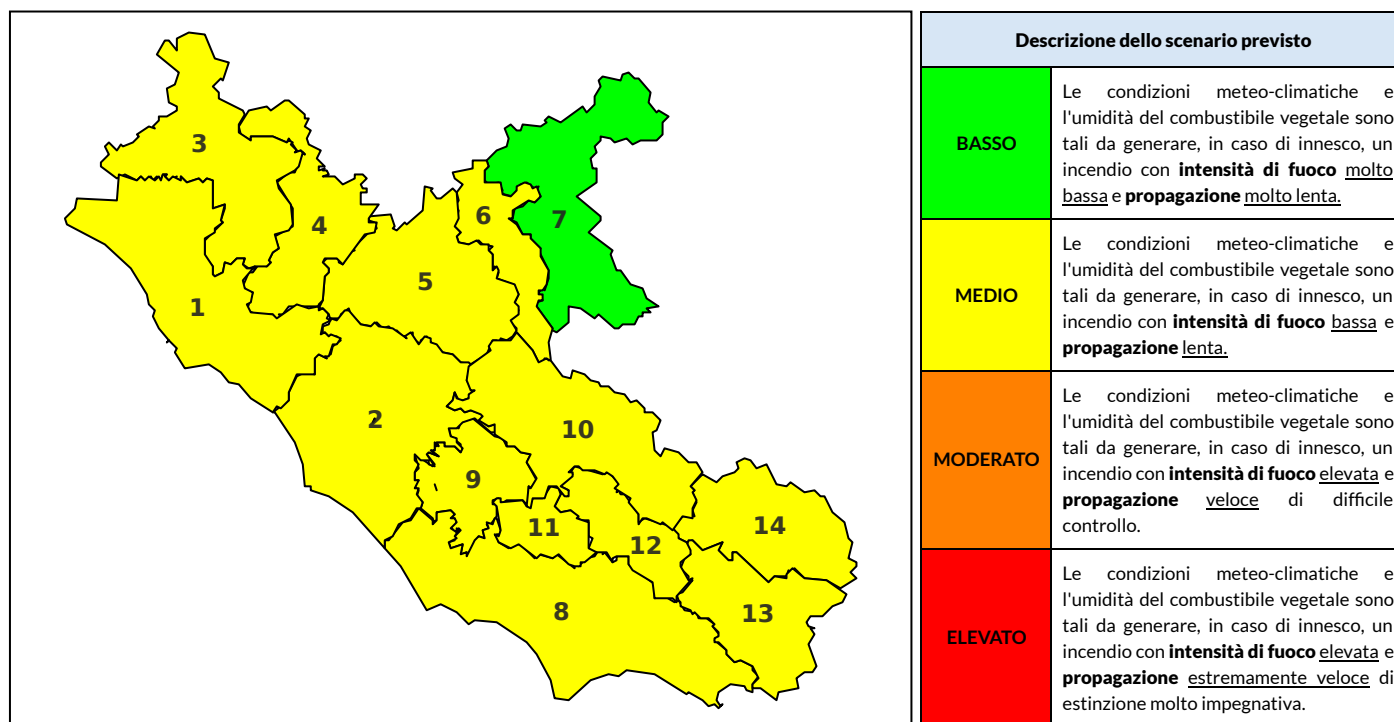

BOLLETTINO DI PERICOLOSITA' DA INCENDI BOSCHIVI

Previsioni per oggi 15-7-2021

Livello di pericolosità da incendio boschivo per Zona di Allerta AIB

Bollettino emesso nel periodo della campagna AIB Lazio sulla base del modello previsionale RISICOLazio, sviluppato in collaborazione con Fondazione CIMA, che fornisce un supporto per la valutazione della Pericolosità da incendio boschivo aggregata sulle Zone di Allerta AIB, approvate come parte integrante del Piano AIB Lazio 2020-2022 con DGR n° 270 del 15/05/2020. Il dettaglio della distribuzione dei Comuni nelle Zone AIB è consultabile al link <https://tinyurl.com/ZoneAIB>. Le Norme Comportamentali per la popolazione sono consultabili al link <https://tinyurl.com/NormeComportamentali>.

Zona AIB	1	2	3	4	5	6	7	8	9	10	11	12	13	14
Livello Pericolosità	MEDIO	MEDIO	MEDIO	MEDIO	MEDIO	MEDIO	BASSO	MEDIO	MEDIO	MEDIO	MEDIO	MEDIO	MEDIO	MEDIO

NOTE

BOLLETTINO DI PERICOLOSITA' DA INCENDI BOSCHIVI

Previsioni per domani 16-7-2021

Livello di pericolosità da incendio boschivo per Zona di Allerta AIB

Bollettino emesso nel periodo della campagna AIB Lazio sulla base del modello previsionale RISICOLazio, sviluppato in collaborazione con Fondazione CIMA, che fornisce un supporto per la valutazione della Pericolosità da incendio boschivo aggregata sulle Zone di Allerta AIB, approvate come parte integrante del Piano AIB Lazio 2020-2022 con DGR n° 270 del 15/05/2020. Il dettaglio della distribuzione dei Comuni nelle Zone AIB è consultabile al link <https://tinyurl.com/ZoneAIB>. Le Norme Comportamentali per la popolazione sono consultabili al link <https://tinyurl.com/NormeComportamentali>.