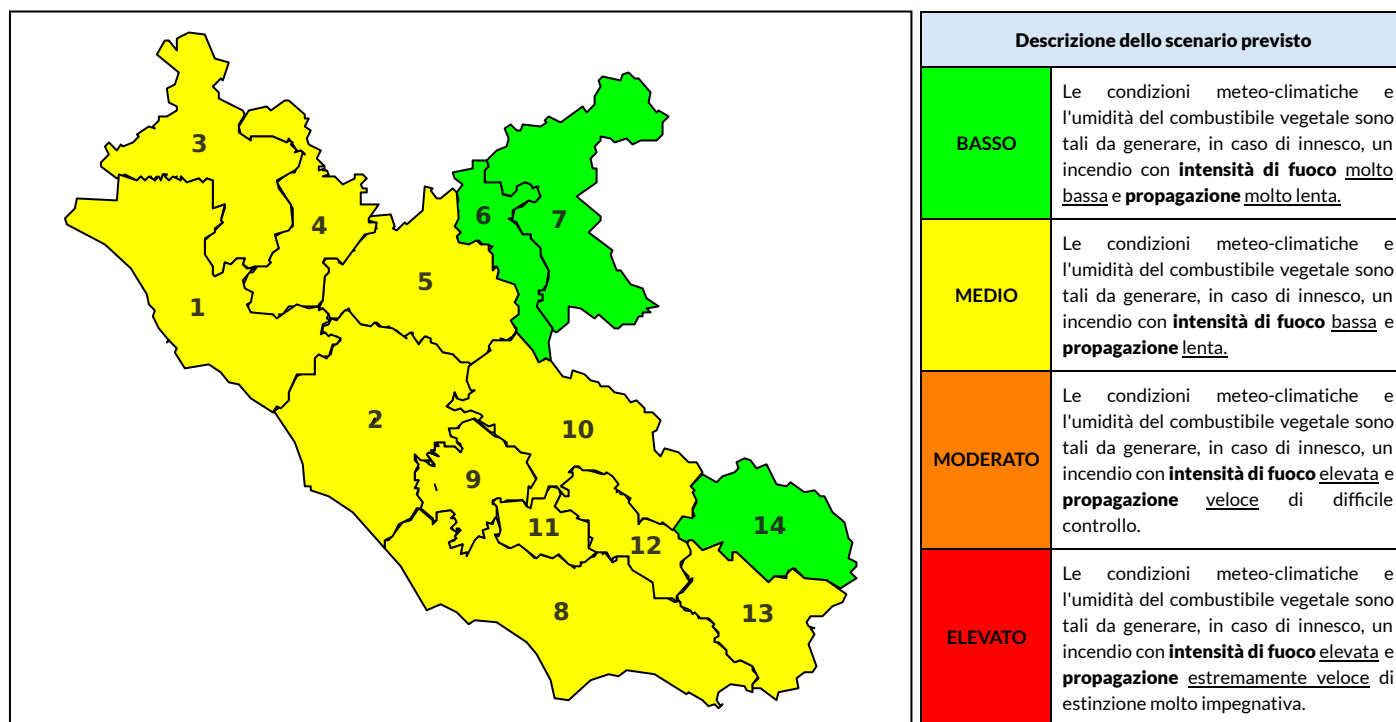

### Previsioni per oggi 16-7-2021

Livello di pericolosità da incendio boschivo per Zona di Allerta AIB

Bollettino emesso nel periodo della campagna AIB Lazio sulla base del modello previsionale RISICOLazio, sviluppato in collaborazione con Fondazione CIMA, che fornisce un supporto per la valutazione della Pericolosità da incendio boschivo aggregata sulle Zone di Allerta AIB, approvate come parte integrante del Piano AIB Lazio 2020-2022 con DGR n° 270 del 15/05/2020. Il dettaglio della distribuzione dei Comuni nelle Zone AIB è consultabile al link <https://tinyurl.com/ZoneAIB>. Le Norme Comportamentali per la popolazione sono consultabili al link <https://tinyurl.com/NormeComportamentali>.

Zona AIB	1	2	3	4	5	6	7	8	9	10	11	12	13	14
Livello Pericolosità	MEDIO	MEDIO	MEDIO	MEDIO	MEDIO	BASSO	BASSO	MEDIO	MEDIO	MEDIO	MEDIO	MEDIO	MEDIO	MEDIO

NOTE

## BOLLETTINO DI PERICOLOSITA' DA INCENDI BOSCHIVI

Zona AIB	1	2	3	4	5	6	7	8	9	10	11	12	13	14
Livello Pericolosità	MEDIO	MEDIO	MEDIO	MEDIO	MEDIO	BASSO	BASSO	MEDIO	MEDIO	MEDIO	MEDIO	MEDIO	MEDIO	BASSO