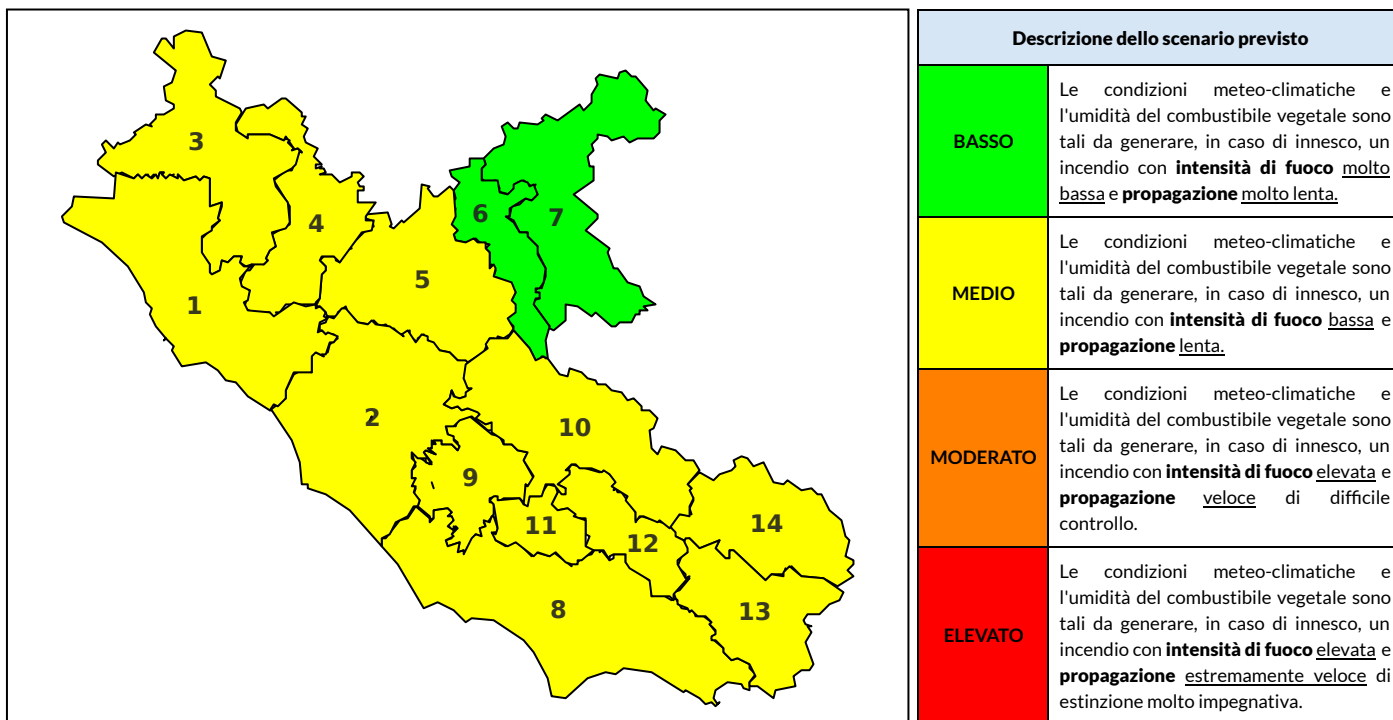

## BOLLETTINO DI PERICOLOSITA' DA INCENDI BOSCHIVI

### Previsioni per oggi 16-7-2021

Livello di pericolosità da incendio boschivo per Zona di Allerta AIB

Bollettino emesso nel periodo della campagna AIB Lazio sulla base del modello previsionale RISICOLazio, sviluppato in collaborazione con Fondazione CIMA, che fornisce un supporto per la valutazione della Pericolosità da incendio boschivo aggregata sulle Zone di Allerta AIB, approvate come parte integrante del Piano AIB Lazio 2020-2022 con DGR n° 270 del 15/05/2020. Il dettaglio della distribuzione dei Comuni nelle Zone AIB è consultabile al link <https://tinyurl.com/ZoneAIB>. Le Norme Comportamentali per la popolazione sono consultabili al link <https://tinyurl.com/NormeComportamentali>.

Zona AIB	1	2	3	4	5	6	7	8	9	10	11	12	13	14
Livello Pericolosità	MEDIO	MEDIO	MEDIO	MEDIO	MEDIO	BASSO	BASSO	MEDIO	MEDIO	MEDIO	MEDIO	MEDIO	MEDIO	MEDIO

NOTE