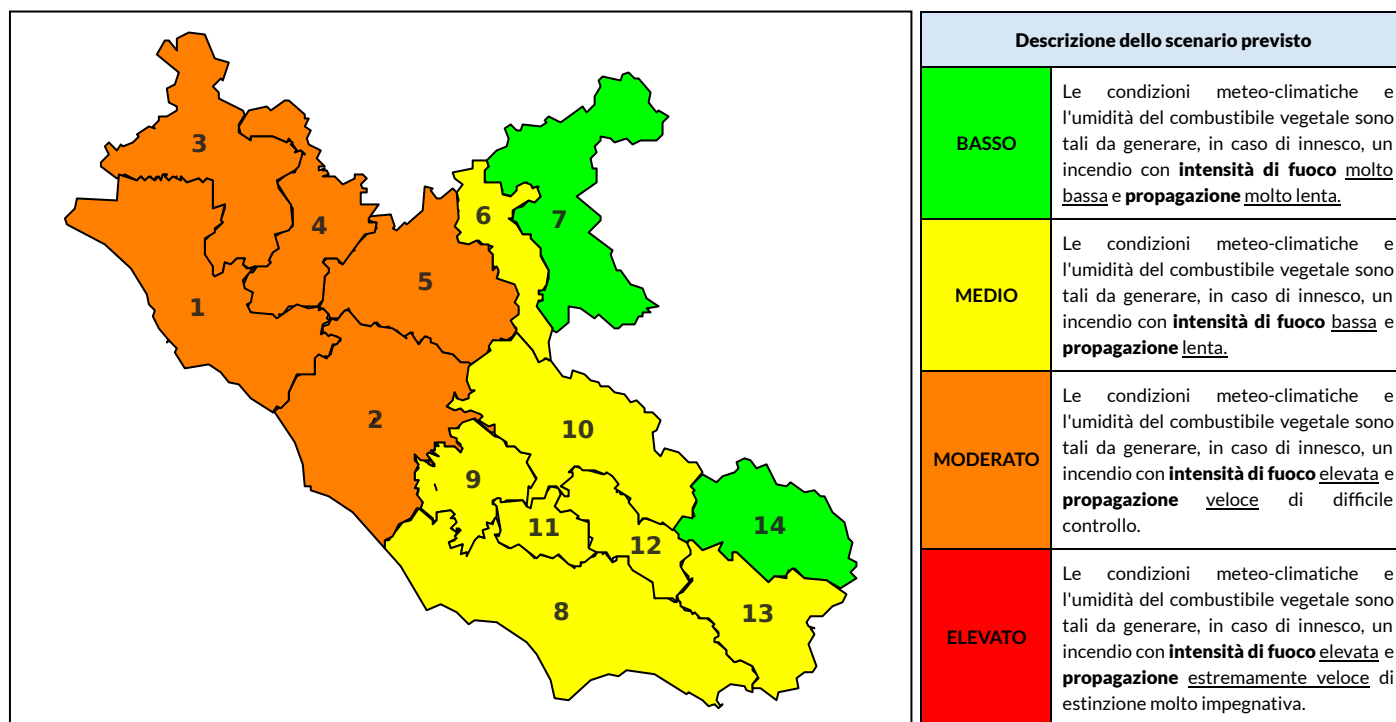

BOLLETTINO DI PERICOLOSITA' DA INCENDI BOSCHIVI

Previsioni per oggi 17-7-2021

Livello di pericolosità da incendio boschivo per Zona di Allerta AIB

Bollettino emesso nel periodo della campagna AIB Lazio sulla base del modello previsionale RISICOLazio, sviluppato in collaborazione con Fondazione CIMA, che fornisce un supporto per la valutazione della Pericolosità da incendio boschivo aggregata sulle Zone di Allerta AIB, approvate come parte integrante del Piano AIB Lazio 2020-2022 con DGR n° 270 del 15/05/2020. Il dettaglio della distribuzione dei Comuni nelle Zone AIB è consultabile al link <https://tinyurl.com/ZoneAIB>. Le Norme Comportamentali per la popolazione sono consultabili al link <https://tinyurl.com/NormeComportamentali>.

Zona AIB	1	2	3	4	5	6	7	8	9	10	11	12	13	14
Livello Pericolosità	MEDIO	MEDIO	MEDIO	MEDIO	MEDIO	BASSO	BASSO	MEDIO	MEDIO	BASSO	MEDIO	MEDIO	BASSO	BASSO

NOTE

BOLLETTINO DI PERICOLOSITA' DA INCENDI BOSCHIVI

Previsioni per domani 18-7-2021

Livello di pericolosità da incendio boschivo per Zona di Allerta AIB

Bollettino emesso nel periodo della campagna AIB Lazio sulla base del modello previsionale RISICOLazio, sviluppato in collaborazione con Fondazione CIMA, che fornisce un supporto per la valutazione della Pericolosità da incendio boschivo aggregata sulle Zone di Allerta AIB, approvate come parte integrante del Piano AIB Lazio 2020-2022 con DGR n° 270 del 15/05/2020. Il dettaglio della distribuzione dei Comuni nelle Zone AIB è consultabile al link <https://tinyurl.com/ZoneAIB>. Le Norme Comportamentali per la popolazione sono consultabili al link <https://tinyurl.com/NormeComportamentali>.

Zona AIB	1	2	3	4	5	6	7	8	9	10	11	12	13	14
Livello Pericolosità	MODERATO	MODERATO	MODERATO	MODERATO	MODERATO	MEDIO	BASSO	MEDIO	MEDIO	MEDIO	MEDIO	MEDIO	MEDIO	BASSO

BOLLETTINO DI PERICOLOSITA' DA INCENDI BOSCHIVI