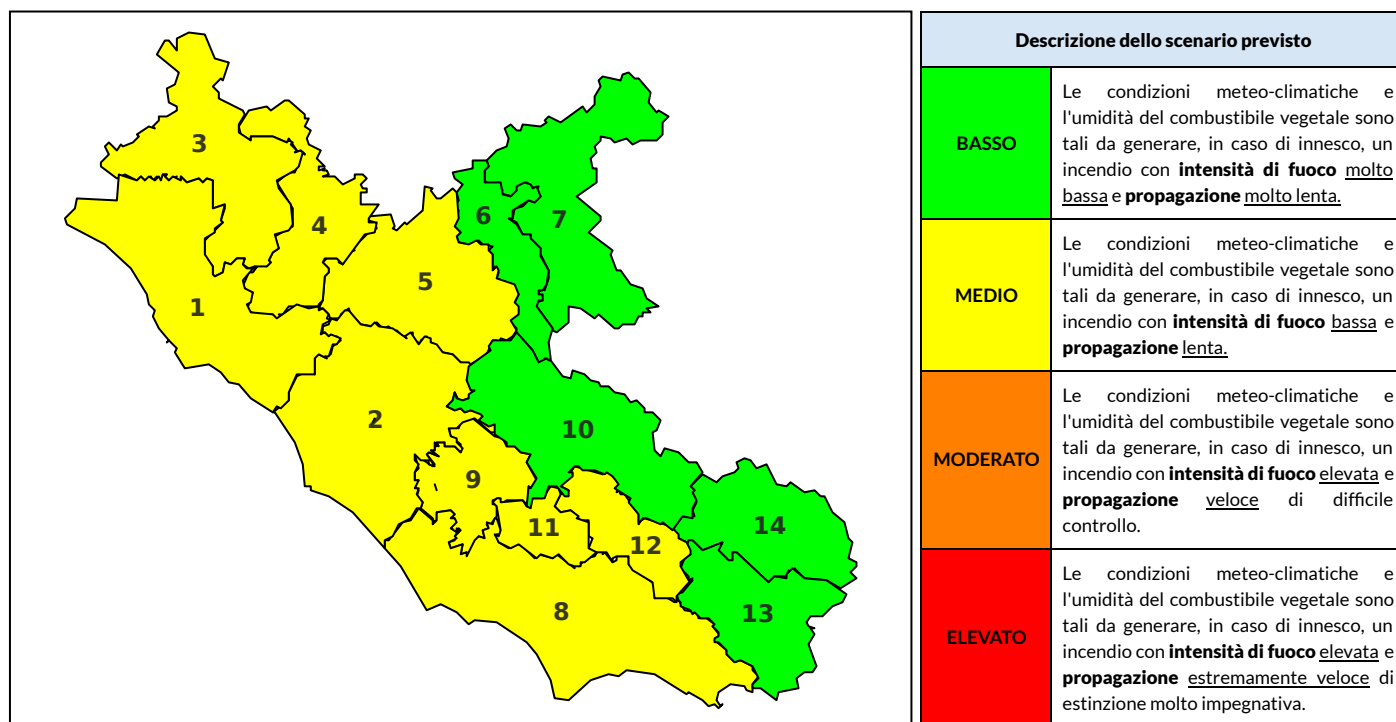

BOLLETTINO DI PERICOLOSITA' DA INCENDI BOSCHIVI

Previsioni per oggi 17-7-2021

Livello di pericolosità da incendio boschivo per Zona di Allerta AIB

Bollettino emesso nel periodo della campagna AIB Lazio sulla base del modello previsionale RISICOLazio, sviluppato in collaborazione con Fondazione CIMA, che fornisce un supporto per la valutazione della Pericolosità da incendio boschivo aggregata sulle Zone di Allerta AIB, approvate come parte integrante del Piano AIB Lazio 2020-2022 con DGR n° 270 del 15/05/2020. Il dettaglio della distribuzione dei Comuni nelle Zone AIB è consultabile al link <https://tinyurl.com/ZoneAIB>. Le Norme Comportamentali per la popolazione sono consultabili al link <https://tinyurl.com/NormeComportamentali>.

Zona AIB	1	2	3	4	5	6	7	8	9	10	11	12	13	14
Livello Pericolosità	MEDIO	MEDIO	MEDIO	MEDIO	MEDIO	BASSO	BASSO	MEDIO	MEDIO	BASSO	MEDIO	MEDIO	BASSO	BASSO

NOTE

BOLLETTINO DI PERICOLOSITA' DA INCENDI BOSCHIVI

Previsioni per domani 18-7-2021

Livello di pericolosità da incendio boschivo per Zona di Allerta AIB

Bollettino emesso nel periodo della campagna AIB Lazio sulla base del modello previsionale RISICOLazio, sviluppato in collaborazione con Fondazione CIMA, che fornisce un supporto per la valutazione della Pericolosità da incendio boschivo aggregata sulle Zone di Allerta AIB, approvate come parte integrante del Piano AIB Lazio 2020-2022 con DGR n° 270 del 15/05/2020. Il dettaglio della distribuzione dei Comuni nelle Zone AIB è consultabile al link <https://tinyurl.com/ZoneAIB>. Le Norme Comportamentali per la popolazione sono consultabili al link <https://tinyurl.com/NormeComportamentali>.

Zona AIB	1	2	3	4	5	6	7	8	9	10	11	12	13	14
Livello Pericolosità	MODERATO	MODERATO	MODERATO	MODERATO	MODERATO	MEDIO	BASSO	MEDIO	MEDIO	MEDIO	MEDIO	MEDIO	MEDIO	BASSO

BOLLETTINO DI PERICOLOSITA' DA INCENDI BOSCHIVI