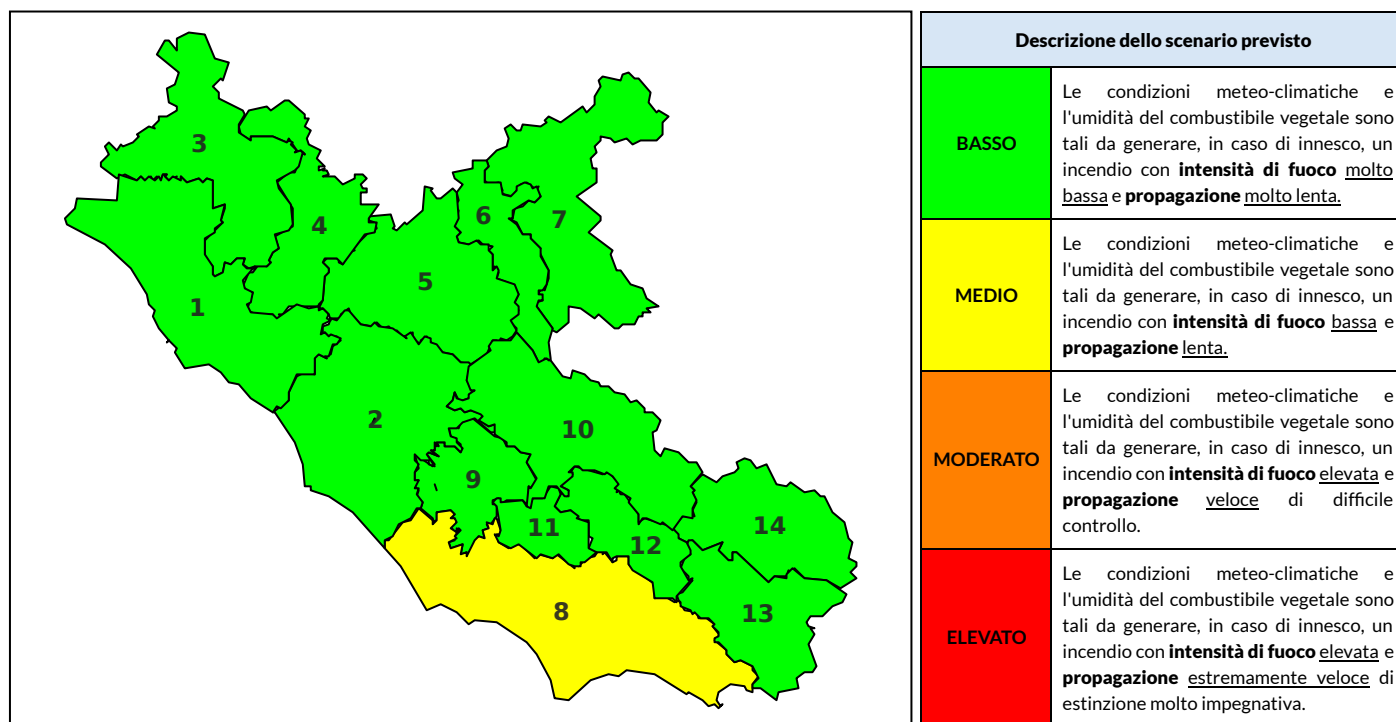

### Previsioni per oggi 18-5-2021

Livello di pericolosità da incendio boschivo per Zona di Allerta AIB

Bollettino emesso nel periodo della campagna AIB Lazio sulla base del modello previsionale RISICOLazio, sviluppato in collaborazione con Fondazione CIMA, che fornisce un supporto per la valutazione della Pericolosità da incendio boschivo aggregata sulle Zone di Allerta AIB, approvate come parte integrante del Piano AIB Lazio 2020-2022 con DGR n° 270 del 15/05/2020. Il dettaglio della distribuzione dei Comuni nelle Zone AIB è consultabile al link <https://tinyurl.com/ZoneAIB>. Le Norme Comportamentali per la popolazione sono consultabili al link <https://tinyurl.com/NormeComportamentali>.

Zona AIB	1	2	3	4	5	6	7	8	9	10	11	12	13	14
Livello Pericolosità	BASSO	BASSO	BASSO	BASSO	BASSO	BASSO	BASSO	BASSO	BASSO	BASSO	BASSO	BASSO	BASSO	BASSO

NOTE

## BOLLETTINO DI PERICOLOSITA' DA INCENDI BOSCHIVI

Zona AIB	1	2	3	4	5	6	7	8	9	10	11	12	13	14
Livello Pericolosità	BASSO	BASSO	BASSO	BASSO	BASSO	BASSO	BASSO	MEDIO	BASSO	BASSO	BASSO	BASSO	BASSO	BASSO