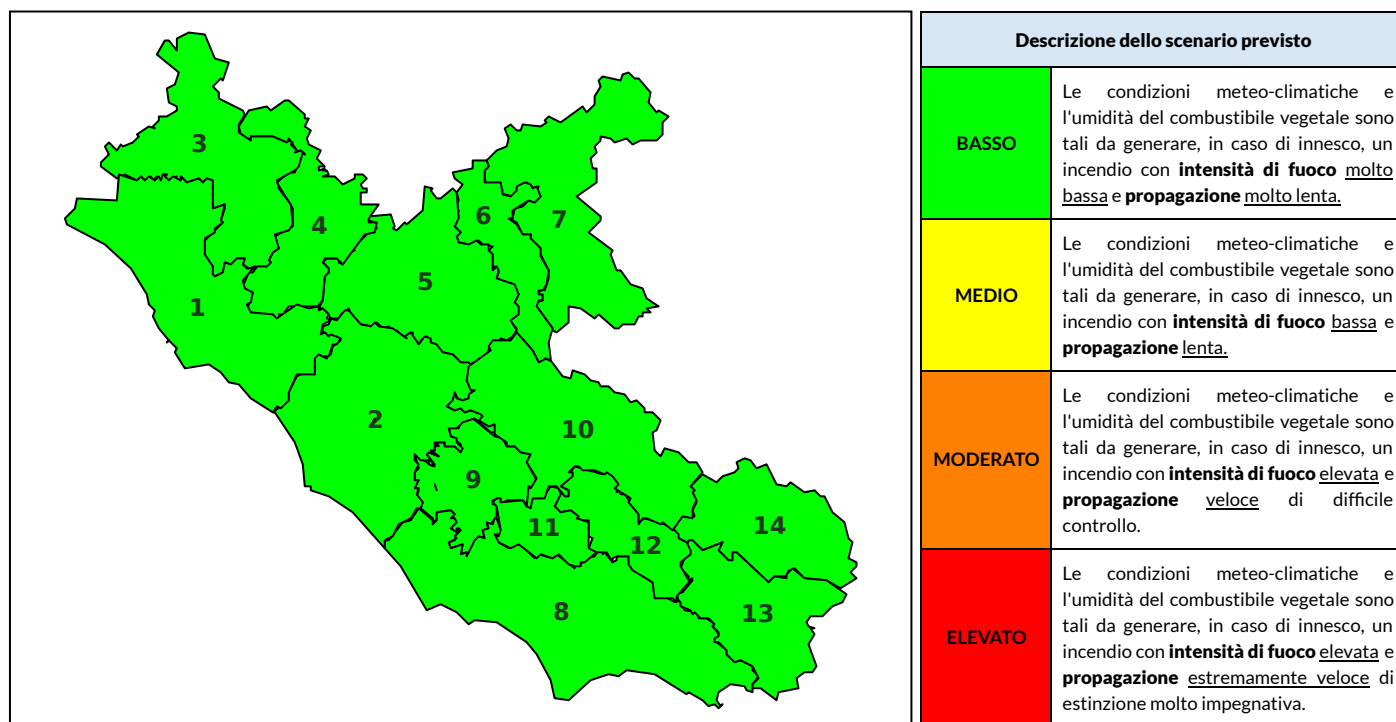

## BOLLETTINO DI PERICOLOSITA' DA INCENDI BOSCHIVI

### Previsioni per oggi 18-5-2021

Livello di pericolosità da incendio boschivo per Zona di Allerta AIB

Bollettino emesso nel periodo della campagna AIB Lazio sulla base del modello previsionale RISICOLazio, sviluppato in collaborazione con Fondazione CIMA, che fornisce un supporto per la valutazione della Pericolosità da incendio boschivo aggregata sulle Zone di Allerta AIB, approvate come parte integrante del Piano AIB Lazio 2020-2022 con DGR n° 270 del 15/05/2020. Il dettaglio della distribuzione dei Comuni nelle Zone AIB è consultabile al link <https://tinyurl.com/ZoneAIB>. Le Norme Comportamentali per la popolazione sono consultabili al link <https://tinyurl.com/NormeComportamentali>.

Zona AIB	1	2	3	4	5	6	7	8	9	10	11	12	13	14
Livello Pericolosità	BASSO	BASSO	BASSO	BASSO	BASSO	BASSO	BASSO	BASSO	BASSO	BASSO	BASSO	BASSO	BASSO	BASSO

NOTE