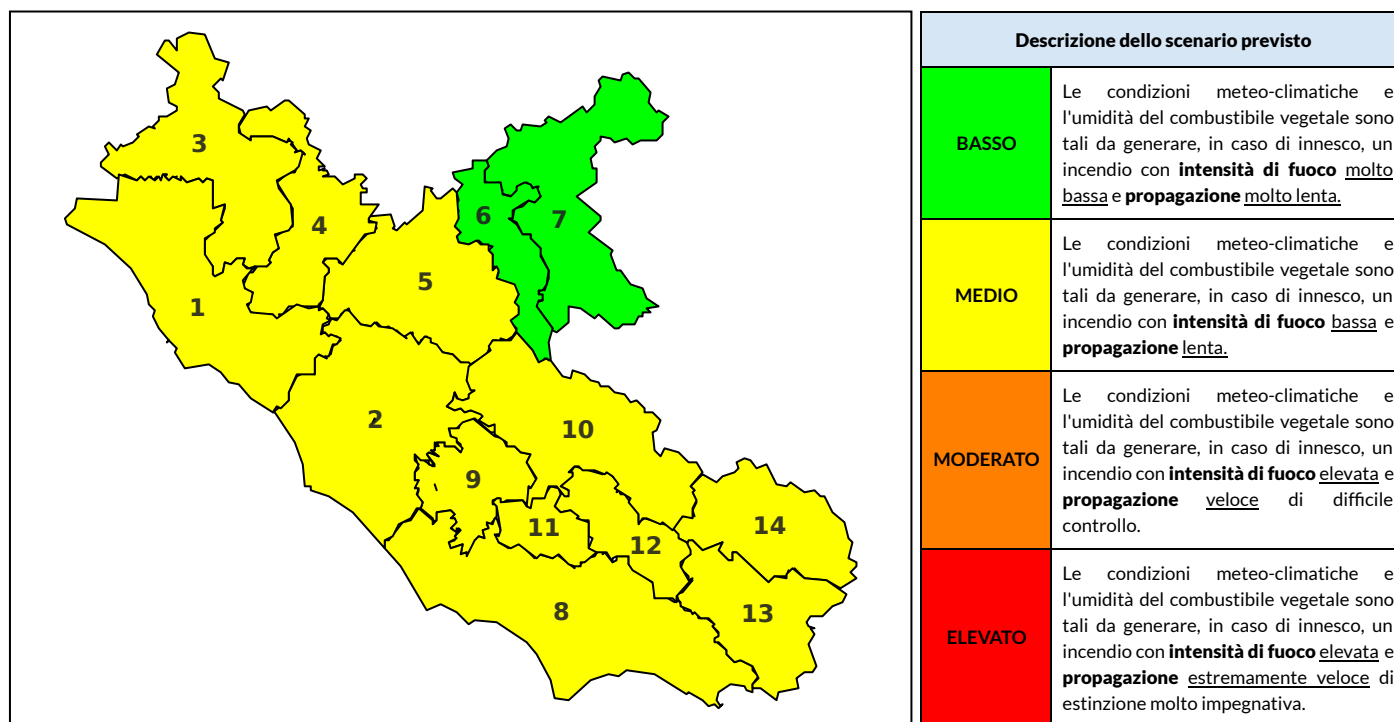

BOLLETTINO DI PERICOLOSITA' DA INCENDI BOSCHIVI

Previsioni per domani 19-6-2021

Livello di pericolosità da incendio boschivo per Zona di Allerta AIB

Bollettino emesso nel periodo della campagna AIB Lazio sulla base del modello previsionale RISICOLazio, sviluppato in collaborazione con Fondazione CIMA, che fornisce un supporto per la valutazione della Pericolosità da incendio boschivo aggregata sulle Zone di Allerta AIB, approvate come parte integrante del Piano AIB Lazio 2020-2022 con DGR n° 270 del 15/05/2020. Il dettaglio della distribuzione dei Comuni nelle Zone AIB è consultabile al link <https://tinyurl.com/ZoneAIB>. Le Norme Comportamentali per la popolazione sono consultabili al link <https://tinyurl.com/NormeComportamentali>.

Zona AIB	1	2	3	4	5	6	7	8	9	10	11	12	13	14
Livello Pericolosità	MEDIO	MEDIO	MEDIO	MEDIO	MEDIO	BASSO	BASSO	MEDIO	MEDIO	MEDIO	MEDIO	MEDIO	MEDIO	MEDIO