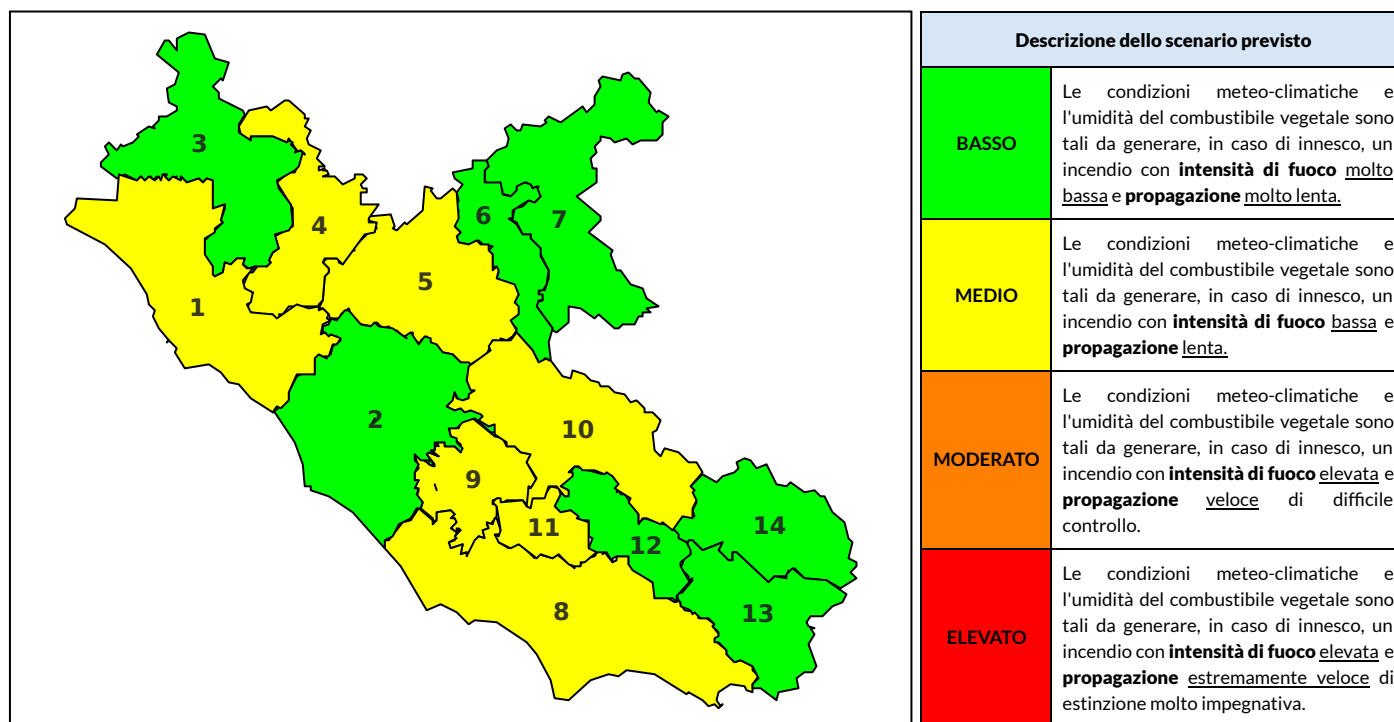

BOLLETTINO DI PERICOLOSITA' DA INCENDI BOSCHIVI

Previsioni per oggi 18-6-2021

Livello di pericolosità da incendio boschivo per Zona di Allerta AIB

Bollettino emesso nel periodo della campagna AIB Lazio sulla base del modello previsionale RISICOLazio, sviluppato in collaborazione con Fondazione CIMA, che fornisce un supporto per la valutazione della Pericolosità da incendio boschivo aggregata sulle Zone di Allerta AIB, approvate come parte integrante del Piano AIB Lazio 2020-2022 con DGR n° 270 del 15/05/2020. Il dettaglio della distribuzione dei Comuni nelle Zone AIB è consultabile al link <https://tinyurl.com/ZoneAIB>. Le Norme Comportamentali per la popolazione sono consultabili al link <https://tinyurl.com/NormeComportamentali>.

Zona AIB	1	2	3	4	5	6	7	8	9	10	11	12	13	14
Livello Pericolosità	MEDIO	BASSO	BASSO	MEDIO	MEDIO	BASSO	BASSO	MEDIO	MEDIO	MEDIO	MEDIO	BASSO	BASSO	BASSO

NOTE

BOLLETTINO DI PERICOLOSITA' DA INCENDI BOSCHIVI

Previsioni per domani 19-6-2021

Livello di pericolosità da incendio boschivo per Zona di Allerta AIB

Bollettino emesso nel periodo della campagna AIB Lazio sulla base del modello previsionale RISICOLazio, sviluppato in collaborazione con Fondazione CIMA, che fornisce un supporto per la valutazione della Pericolosità da incendio boschivo aggregata sulle Zone di Allerta AIB, approvate come parte integrante del Piano AIB Lazio 2020-2022 con DGR n° 270 del 15/05/2020. Il dettaglio della distribuzione dei Comuni nelle Zone AIB è consultabile al link <https://tinyurl.com/ZoneAIB>. Le Norme Comportamentali per la popolazione sono consultabili al link <https://tinyurl.com/NormeComportamentali>.