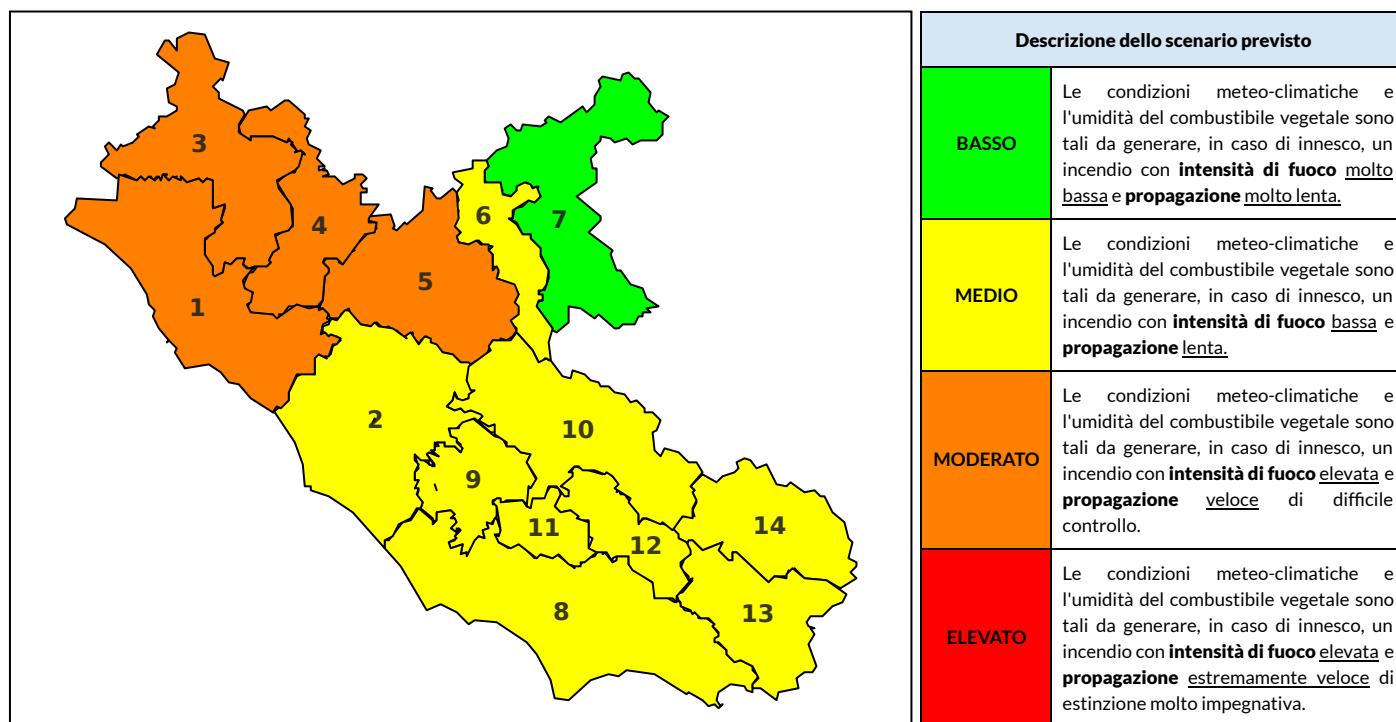

BOLLETTINO DI PERICOLOSITA' DA INCENDI BOSCHIVI

Previsioni per oggi 18-7-2021

Livello di pericolosità da incendio boschivo per Zona di Allerta AIB

Bollettino emesso nel periodo della campagna AIB Lazio sulla base del modello previsionale RISICOLazio, sviluppato in collaborazione con Fondazione CIMA, che fornisce un supporto per la valutazione della Pericolosità da incendio boschivo aggregata sulle Zone di Allerta AIB, approvate come parte integrante del Piano AIB Lazio 2020-2022 con DGR n° 270 del 15/05/2020. Il dettaglio della distribuzione dei Comuni nelle Zone AIB è consultabile al link <https://tinyurl.com/ZoneAIB>. Le Norme Comportamentali per la popolazione sono consultabili al link <https://tinyurl.com/NormeComportamentali>.

Zona AIB	1	2	3	4	5	6	7	8	9	10	11	12	13	14
Livello Pericolosità	MODERATO	MODERATO	MODERATO	MODERATO	MODERATO	MEDIO	BASSO	MEDIO	MEDIO	MEDIO	BASSO	MEDIO	BASSO	BASSO

NOTE

BOLLETTINO DI PERICOLOSITA' DA INCENDI BOSCHIVI

Previsioni per domani 19-7-2021

Livello di pericolosità da incendio boschivo per Zona di Allerta AIB

Bollettino emesso nel periodo della campagna AIB Lazio sulla base del modello previsionale RISICOLazio, sviluppato in collaborazione con Fondazione CIMA, che fornisce un supporto per la valutazione della Pericolosità da incendio boschivo aggregata sulle Zone di Allerta AIB, approvate come parte integrante del Piano AIB Lazio 2020-2022 con DGR n° 270 del 15/05/2020. Il dettaglio della distribuzione dei Comuni nelle Zone AIB è consultabile al link <https://tinyurl.com/ZoneAIB>. Le Norme Comportamentali per la popolazione sono consultabili al link <https://tinyurl.com/NormeComportamentali>.

Zona AIB	1	2	3	4	5	6	7	8	9	10	11	12	13	14
Livello Pericolosità	MODERATO	MEDIO	MODERATO	MODERATO	MODERATO	MEDIO	BASSO	MEDIO	MEDIO	MEDIO	MEDIO	MEDIO	MEDIO	MEDIO

BOLLETTINO DI PERICOLOSITA' DA INCENDI BOSCHIVI