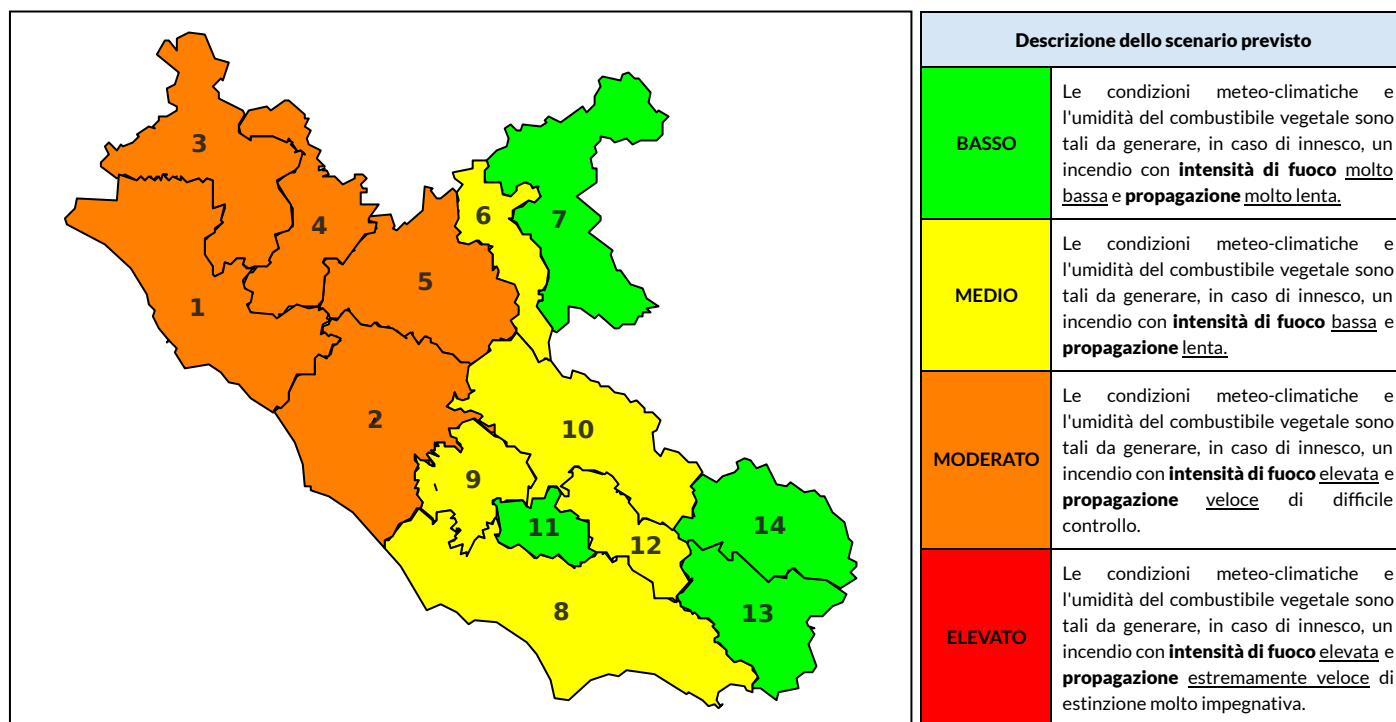

BOLLETTINO DI PERICOLOSITA' DA INCENDI BOSCHIVI

Previsioni per oggi 18-7-2021

Livello di pericolosità da incendio boschivo per Zona di Allerta AIB

Bollettino emesso nel periodo della campagna AIB Lazio sulla base del modello previsionale RISICOLazio, sviluppato in collaborazione con Fondazione CIMA, che fornisce un supporto per la valutazione della Pericolosità da incendio boschivo aggregata sulle Zone di Allerta AIB, approvate come parte integrante del Piano AIB Lazio 2020-2022 con DGR n° 270 del 15/05/2020. Il dettaglio della distribuzione dei Comuni nelle Zone AIB è consultabile al link <https://tinyurl.com/ZoneAIB>. Le Norme Comportamentali per la popolazione sono consultabili al link <https://tinyurl.com/NormeComportamentali>.

Zona AIB	1	2	3	4	5	6	7	8	9	10	11	12	13	14
Livello Pericolosità	MODERATO	MODERATO	MODERATO	MODERATO	MODERATO	MEDIO	BASSO	MEDIO	MEDIO	MEDIO	BASSO	MEDIO	BASSO	BASSO

NOTE

BOLLETTINO DI PERICOLOSITA' DA INCENDI BOSCHIVI

Zona AIB	1	2	3	4	5	6	7	8	9	10	11	12	13	14
Livello Pericolosità	MODERATO	MEDIO	MODERATO	MODERATO	MODERATO	MEDIO	BASSO	MEDIO	MEDIO	MEDIO	MEDIO	MEDIO	MEDIO	MEDIO

BOLLETTINO DI PERICOLOSITA' DA INCENDI BOSCHIVI

Zona AIB	1	2	3	4	5	6	7	8	9	10	11	12	13	14
Livello Pericolosità	MEDIO	MEDIO	MEDIO	MEDIO	MEDIO	MEDIO	BASSO	MEDIO	MEDIO	MEDIO	MEDIO	MEDIO	MEDIO	MEDIO