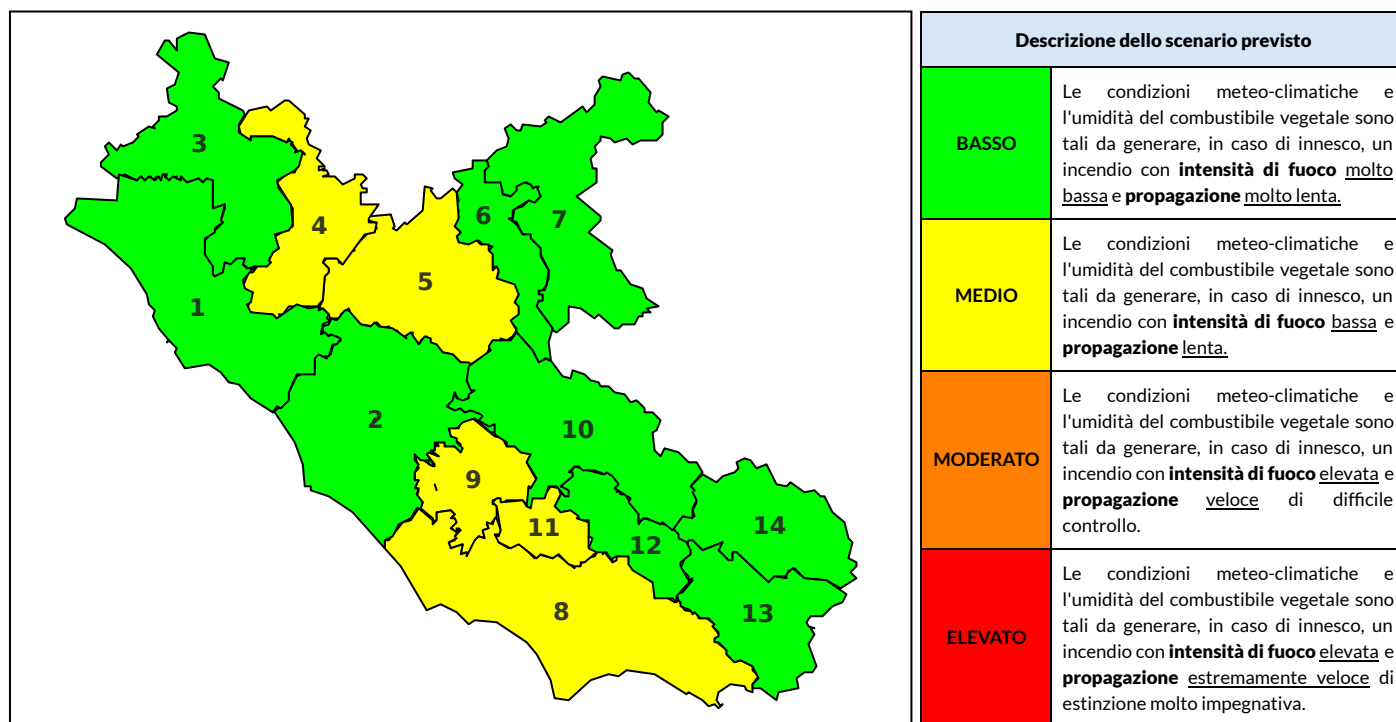

BOLLETTINO DI PERICOLOSITA' DA INCENDI BOSCHIVI

Previsioni per oggi 21-5-2021

Livello di pericolosità da incendio boschivo per Zona di Allerta AIB

Bollettino emesso nel periodo della campagna AIB Lazio sulla base del modello previsionale RISICOLazio, sviluppato in collaborazione con Fondazione CIMA, che fornisce un supporto per la valutazione della Pericolosità da incendio boschivo aggregata sulle Zone di Allerta AIB, approvate come parte integrante del Piano AIB Lazio 2020-2022 con DGR n° 270 del 15/05/2020. Il dettaglio della distribuzione dei Comuni nelle Zone AIB è consultabile al link <https://tinyurl.com/ZoneAIB>. Le Norme Comportamentali per la popolazione sono consultabili al link <https://tinyurl.com/NormeComportamentali>.

| Zona AIB | 1 | 2 | 3 | 4 | 5 | 6 | 7 | 8 | 9 | 10 | 11 | 12 | 13 | 14 |
|----------------------|-------|-------|-------|-------|-------|-------|-------|-------|-------|-------|-------|-------|-------|-------|
| Livello Pericolosità | BASSO | BASSO | BASSO | MEDIO | MEDIO | BASSO | BASSO | MEDIO | MEDIO | BASSO | MEDIO | BASSO | BASSO | BASSO |

| Zona AIB | 1 | 2 | 3 | 4 | 5 | 6 | 7 | 8 | 9 | 10 | 11 | 12 | 13 | 14 |
|----------------------|-------|-------|-------|-------|-------|-------|-------|-------|-------|-------|-------|-------|-------|-------|
| Livello Pericolosità | MEDIO | MEDIO | MEDIO | MEDIO | MEDIO | MEDIO | BASSO | MEDIO | MEDIO | MEDIO | MEDIO | MEDIO | BASSO | BASSO |

| Zona AIB | 1 | 2 | 3 | 4 | 5 | 6 | 7 | 8 | 9 | 10 | 11 | 12 | 13 | 14 |
|----------------------|-------|-------|-------|-------|-------|-------|-------|-------|-------|-------|-------|-------|-------|-------|
| Livello Pericolosità | BASSO | BASSO | BASSO | BASSO | BASSO | BASSO | BASSO | BASSO | BASSO | BASSO | BASSO | BASSO | BASSO | BASSO |