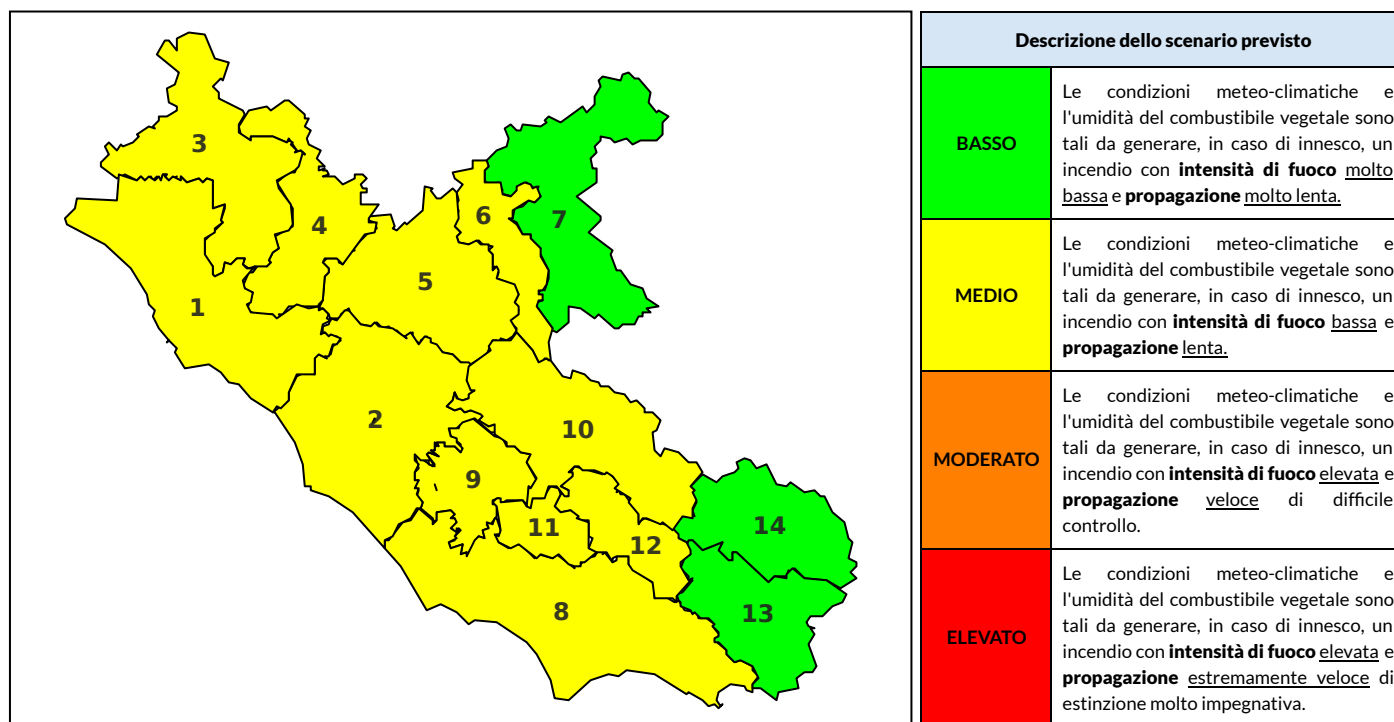

| Zona AIB | 1 | 2 | 3 | 4 | 5 | 6 | 7 | 8 | 9 | 10 | 11 | 12 | 13 | 14 |
|----------------------|-------|-------|-------|-------|-------|-------|-------|-------|-------|-------|-------|-------|-------|-------|
| Livello Pericolosità | BASSO | BASSO | BASSO | MEDIO | MEDIO | BASSO | BASSO | MEDIO | MEDIO | BASSO | MEDIO | BASSO | BASSO | BASSO |

NOTE

BOLLETTINO DI PERICOLOSITA' DA INCENDI BOSCHIVI

Previsioni per domani 22-5-2021

Livello di pericolosità da incendio boschivo per Zona di Allerta AIB

Bollettino emesso nel periodo della campagna AIB Lazio sulla base del modello previsionale RISICOLazio, sviluppato in collaborazione con Fondazione CIMA, che fornisce un supporto per la valutazione della Pericolosità da incendio boschivo aggregata sulle Zone di Allerta AIB, approvate come parte integrante del Piano AIB Lazio 2020-2022 con DGR n° 270 del 15/05/2020. Il dettaglio della distribuzione dei Comuni nelle Zone AIB è consultabile al link <https://tinyurl.com/ZoneAIB>. Le Norme Comportamentali per la popolazione sono consultabili al link <https://tinyurl.com/NormeComportamentali>.

| Zona AIB | 1 | 2 | 3 | 4 | 5 | 6 | 7 | 8 | 9 | 10 | 11 | 12 | 13 | 14 |
|----------------------|-------|-------|-------|-------|-------|-------|-------|-------|-------|-------|-------|-------|-------|-------|
| Livello Pericolosità | MEDIO | MEDIO | MEDIO | MEDIO | MEDIO | MEDIO | BASSO | MEDIO | MEDIO | MEDIO | MEDIO | MEDIO | BASSO | BASSO |

| Zona AIB | 1 | 2 | 3 | 4 | 5 | 6 | 7 | 8 | 9 | 10 | 11 | 12 | 13 | 14 |
|----------------------|-------|-------|-------|-------|-------|-------|-------|-------|-------|-------|-------|-------|-------|-------|
| Livello Pericolosità | BASSO | BASSO | BASSO | BASSO | BASSO | BASSO | BASSO | BASSO | BASSO | BASSO | BASSO | BASSO | BASSO | BASSO |