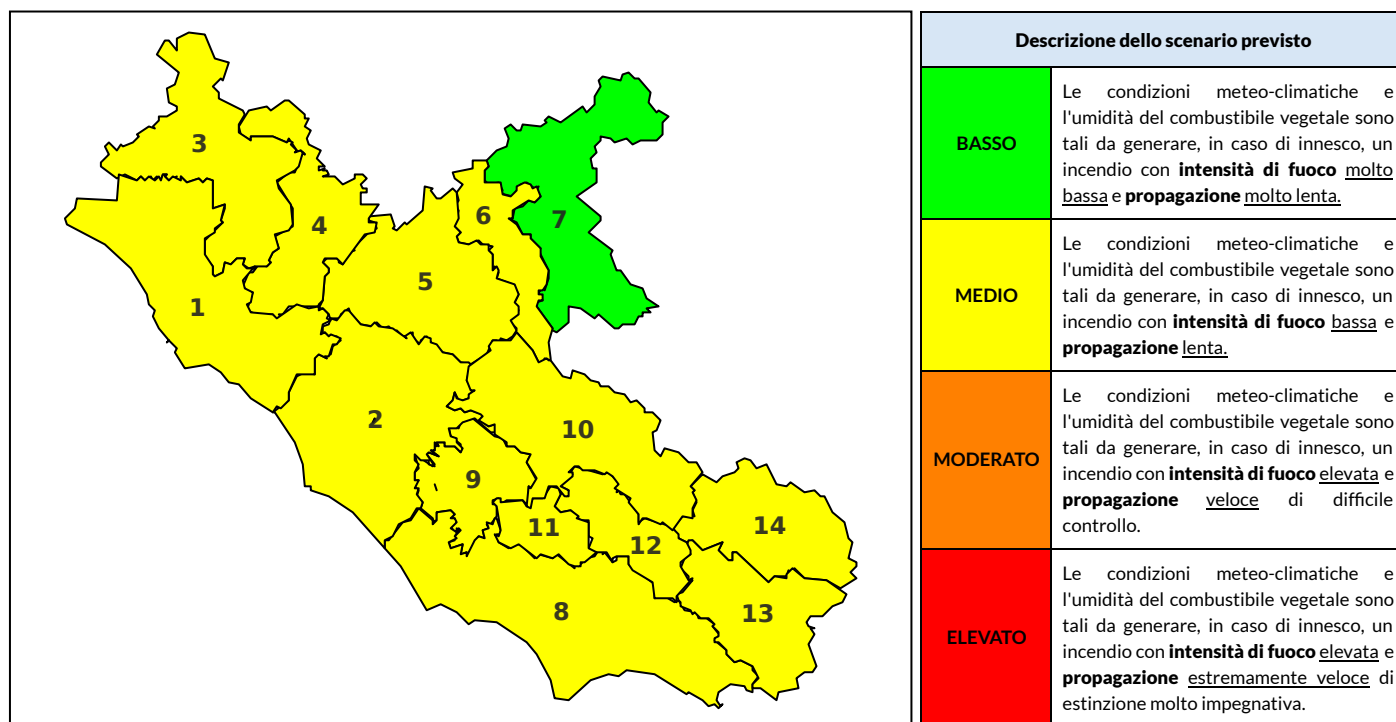

BOLLETTINO DI PERICOLOSITA' DA INCENDI BOSCHIVI

Previsioni per oggi 21-6-2021

Livello di pericolosità da incendio boschivo per Zona di Allerta AIB

Bollettino emesso nel periodo della campagna AIB Lazio sulla base del modello previsionale RISICOLazio, sviluppato in collaborazione con Fondazione CIMA, che fornisce un supporto per la valutazione della Pericolosità da incendio boschivo aggregata sulle Zone di Allerta AIB, approvate come parte integrante del Piano AIB Lazio 2020-2022 con DGR n° 270 del 15/05/2020. Il dettaglio della distribuzione dei Comuni nelle Zone AIB è consultabile al link <https://tinyurl.com/ZoneAIB>. Le Norme Comportamentali per la popolazione sono consultabili al link <https://tinyurl.com/NormeComportamentali>.

Zona AIB	1	2	3	4	5	6	7	8	9	10	11	12	13	14
Livello Pericolosità	MEDIO	MEDIO	MEDIO	MEDIO	MEDIO	MEDIO	BASSO	MEDIO	MEDIO	MEDIO	MEDIO	MEDIO	MEDIO	MEDIO

NOTE

BOLLETTINO DI PERICOLOSITA' DA INCENDI BOSCHIVI

Previsioni per domani 22-6-2021

Livello di pericolosità da incendio boschivo per Zona di Allerta AIB

Bollettino emesso nel periodo della campagna AIB Lazio sulla base del modello previsionale RISICOLazio, sviluppato in collaborazione con Fondazione CIMA, che fornisce un supporto per la valutazione della Pericolosità da incendio boschivo aggregata sulle Zone di Allerta AIB, approvate come parte integrante del Piano AIB Lazio 2020-2022 con DGR n° 270 del 15/05/2020. Il dettaglio della distribuzione dei Comuni nelle Zone AIB è consultabile al link <https://tinyurl.com/ZoneAIB>. Le Norme Comportamentali per la popolazione sono consultabili al link <https://tinyurl.com/NormeComportamentali>.

Zona AIB	1	2	3	4	5	6	7	8	9	10	11	12	13	14
Livello Pericolosità	MEDIO	MEDIO	MEDIO	MEDIO	MEDIO	MEDIO	BASSO	MEDIO	MEDIO	MEDIO	MEDIO	MEDIO	MEDIO	MEDIO