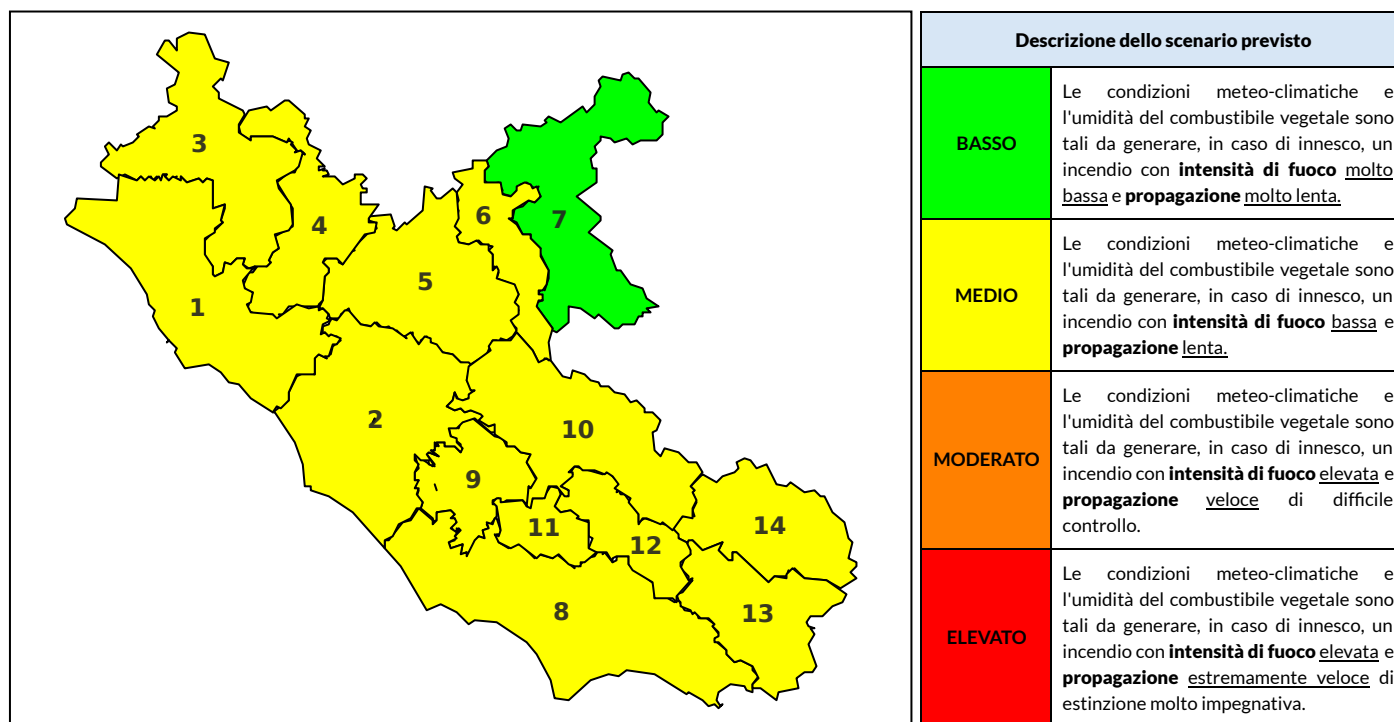

BOLLETTINO DI PERICOLOSITA' DA INCENDI BOSCHIVI

Previsioni per oggi 21-7-2021

Livello di pericolosità da incendio boschivo per Zona di Allerta AIB

Bollettino emesso nel periodo della campagna AIB Lazio sulla base del modello previsionale RISICOLazio, sviluppato in collaborazione con Fondazione CIMA, che fornisce un supporto per la valutazione della Pericolosità da incendio boschivo aggregata sulle Zone di Allerta AIB, approvate come parte integrante del Piano AIB Lazio 2020-2022 con DGR n° 270 del 15/05/2020. Il dettaglio della distribuzione dei Comuni nelle Zone AIB è consultabile al link <https://tinyurl.com/ZoneAIB>. Le Norme Comportamentali per la popolazione sono consultabili al link <https://tinyurl.com/NormeComportamentali>.

Zona AIB	1	2	3	4	5	6	7	8	9	10	11	12	13	14
Livello Pericolosità	MEDIO	MEDIO	MEDIO	MEDIO	MEDIO	MEDIO	BASSO	MEDIO	MEDIO	MEDIO	MEDIO	MEDIO	MEDIO	MEDIO

NOTE

BOLLETTINO DI PERICOLOSITA' DA INCENDI BOSCHIVI

Previsioni per domani 22-7-2021

Livello di pericolosità da incendio boschivo per Zona di Allerta AIB

Bollettino emesso nel periodo della campagna AIB Lazio sulla base del modello previsionale RISICOLazio, sviluppato in collaborazione con Fondazione CIMA, che fornisce un supporto per la valutazione della Pericolosità da incendio boschivo aggregata sulle Zone di Allerta AIB, approvate come parte integrante del Piano AIB Lazio 2020-2022 con DGR n° 270 del 15/05/2020. Il dettaglio della distribuzione dei Comuni nelle Zone AIB è consultabile al link <https://tinyurl.com/ZoneAIB>. Le Norme Comportamentali per la popolazione sono consultabili al link <https://tinyurl.com/NormeComportamentali>.

Zona AIB	1	2	3	4	5	6	7	8	9	10	11	12	13	14
Livello Pericolosità	MEDIO	MEDIO	MEDIO	MEDIO	MEDIO	MEDIO	BASSO	MEDIO	MEDIO	MEDIO	MEDIO	MEDIO	MEDIO	MEDIO