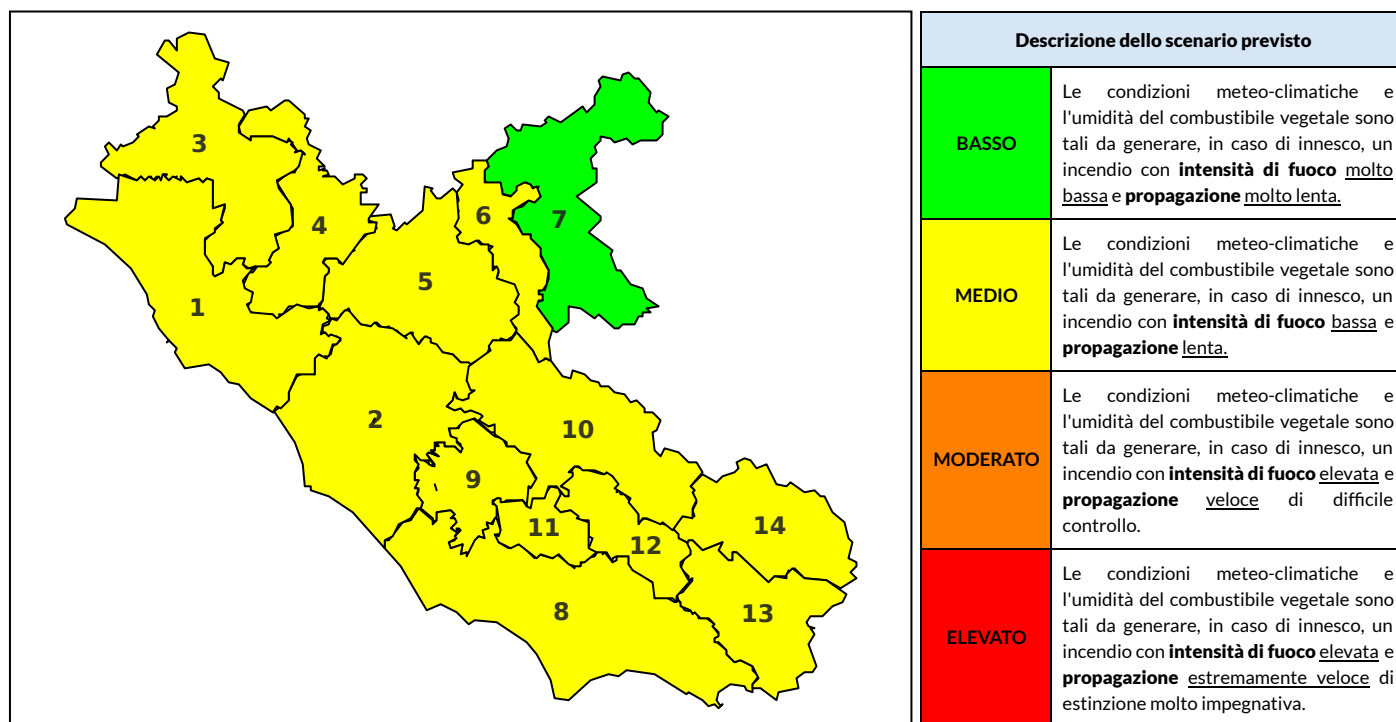

BOLLETTINO DI PERICOLOSITA' DA INCENDI BOSCHIVI

Previsioni per oggi 23-6-2021

Livello di pericolosità da incendio boschivo per Zona di Allerta AIB

Bollettino emesso nel periodo della campagna AIB Lazio sulla base del modello previsionale RISICOLazio, sviluppato in collaborazione con Fondazione CIMA, che fornisce un supporto per la valutazione della Pericolosità da incendio boschivo aggregata sulle Zone di Allerta AIB, approvate come parte integrante del Piano AIB Lazio 2020-2022 con DGR n° 270 del 15/05/2020. Il dettaglio della distribuzione dei Comuni nelle Zone AIB è consultabile al link <https://tinyurl.com/ZoneAIB>. Le Norme Comportamentali per la popolazione sono consultabili al link <https://tinyurl.com/NormeComportamentali>.

Zona AIB	1	2	3	4	5	6	7	8	9	10	11	12	13	14
Livello Pericolosità	MEDIO	MEDIO	MEDIO	MEDIO	MEDIO	MEDIO	BASSO	MEDIO	MEDIO	MEDIO	MEDIO	MEDIO	MEDIO	MEDIO

NOTE

BOLLETTINO DI PERICOLOSITA' DA INCENDI BOSCHIVI

Previsioni per domani 24-6-2021

Livello di pericolosità da incendio boschivo per Zona di Allerta AIB

Bollettino emesso nel periodo della campagna AIB Lazio sulla base del modello previsionale RISICOLazio, sviluppato in collaborazione con Fondazione CIMA, che fornisce un supporto per la valutazione della Pericolosità da incendio boschivo aggregata sulle Zone di Allerta AIB, approvate come parte integrante del Piano AIB Lazio 2020-2022 con DGR n° 270 del 15/05/2020. Il dettaglio della distribuzione dei Comuni nelle Zone AIB è consultabile al link <https://tinyurl.com/ZoneAIB>. Le Norme Comportamentali per la popolazione sono consultabili al link <https://tinyurl.com/NormeComportamentali>.

Zona AIB	1	2	3	4	5	6	7	8	9	10	11	12	13	14
Livello Pericolosità	MEDIO	MEDIO	MEDIO	MEDIO	MEDIO	MEDIO	BASSO	MEDIO	MEDIO	MEDIO	MEDIO	MEDIO	MEDIO	MEDIO