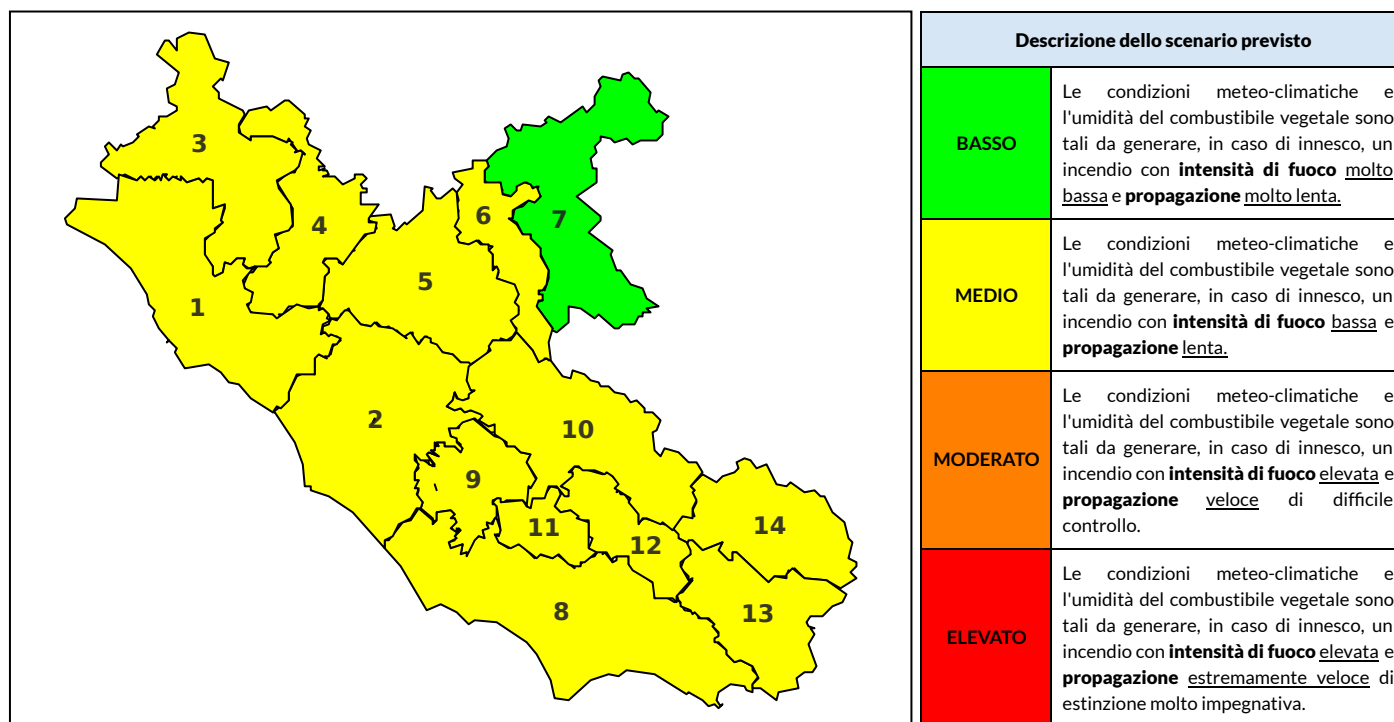

BOLLETTINO DI PERICOLOSITA' DA INCENDI BOSCHIVI

Previsioni per domani 25-6-2021

Livello di pericolosità da incendio boschivo per Zona di Allerta AIB

Bollettino emesso nel periodo della campagna AIB Lazio sulla base del modello previsionale RISICOLazio, sviluppato in collaborazione con Fondazione CIMA, che fornisce un supporto per la valutazione della Pericolosità da incendio boschivo aggregata sulle Zone di Allerta AIB, approvate come parte integrante del Piano AIB Lazio 2020-2022 con DGR n° 270 del 15/05/2020. Il dettaglio della distribuzione dei Comuni nelle Zone AIB è consultabile al link <https://tinyurl.com/ZoneAIB>. Le Norme Comportamentali per la popolazione sono consultabili al link <https://tinyurl.com/NormeComportamentali>.

Zona AIB	1	2	3	4	5	6	7	8	9	10	11	12	13	14
Livello Pericolosità	MEDIO	MEDIO	MEDIO	MEDIO	MEDIO	MEDIO	BASSO	MEDIO	MEDIO	MEDIO	MEDIO	MEDIO	MEDIO	MEDIO