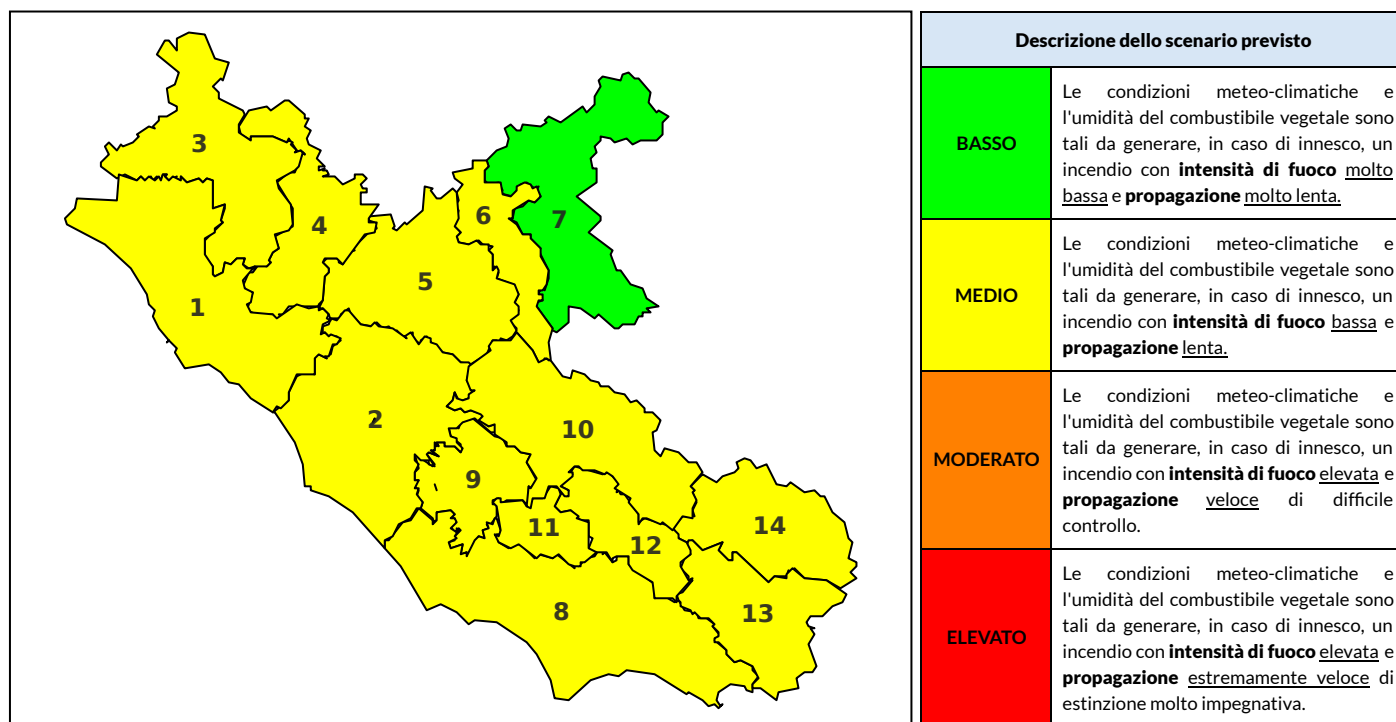

BOLLETTINO DI PERICOLOSITA' DA INCENDI BOSCHIVI

Previsioni per oggi 24-6-2021

Livello di pericolosità da incendio boschivo per Zona di Allerta AIB

Bollettino emesso nel periodo della campagna AIB Lazio sulla base del modello previsionale RISICOLazio, sviluppato in collaborazione con Fondazione CIMA, che fornisce un supporto per la valutazione della Pericolosità da incendio boschivo aggregata sulle Zone di Allerta AIB, approvate come parte integrante del Piano AIB Lazio 2020-2022 con DGR n° 270 del 15/05/2020. Il dettaglio della distribuzione dei Comuni nelle Zone AIB è consultabile al link <https://tinyurl.com/ZoneAIB>. Le Norme Comportamentali per la popolazione sono consultabili al link <https://tinyurl.com/NormeComportamentali>.

Zona AIB	1	2	3	4	5	6	7	8	9	10	11	12	13	14
Livello Pericolosità	MEDIO	MEDIO	MEDIO	MEDIO	MEDIO	MEDIO	BASSO	MEDIO	MEDIO	MEDIO	MEDIO	MEDIO	MEDIO	MEDIO

NOTE

BOLLETTINO DI PERICOLOSITA' DA INCENDI BOSCHIVI

Previsioni per domani 25-6-2021

Livello di pericolosità da incendio boschivo per Zona di Allerta AIB

Bollettino emesso nel periodo della campagna AIB Lazio sulla base del modello previsionale RISICOLazio, sviluppato in collaborazione con Fondazione CIMA, che fornisce un supporto per la valutazione della Pericolosità da incendio boschivo aggregata sulle Zone di Allerta AIB, approvate come parte integrante del Piano AIB Lazio 2020-2022 con DGR n° 270 del 15/05/2020. Il dettaglio della distribuzione dei Comuni nelle Zone AIB è consultabile al link <https://tinyurl.com/ZoneAIB>. Le Norme Comportamentali per la popolazione sono consultabili al link <https://tinyurl.com/NormeComportamentali>.