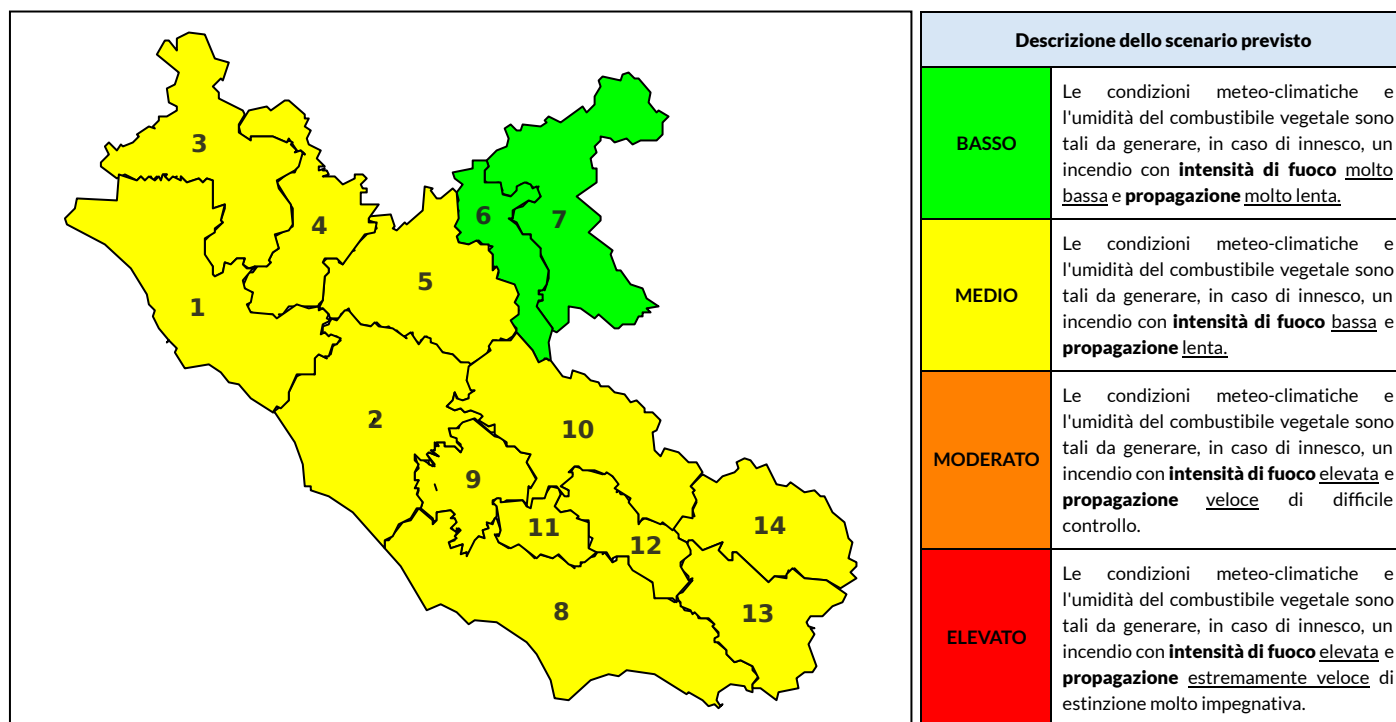

### Previsioni per oggi 25-6-2021

Livello di pericolosità da incendio boschivo per Zona di Allerta AIB

Bollettino emesso nel periodo della campagna AIB Lazio sulla base del modello previsionale RISICOLazio, sviluppato in collaborazione con Fondazione CIMA, che fornisce un supporto per la valutazione della Pericolosità da incendio boschivo aggregata sulle Zone di Allerta AIB, approvate come parte integrante del Piano AIB Lazio 2020-2022 con DGR n° 270 del 15/05/2020. Il dettaglio della distribuzione dei Comuni nelle Zone AIB è consultabile al link <https://tinyurl.com/ZoneAIB>. Le Norme Comportamentali per la popolazione sono consultabili al link <https://tinyurl.com/NormeComportamentali>.

Zona AIB	1	2	3	4	5	6	7	8	9	10	11	12	13	14
Livello Pericolosità	MEDIO	MEDIO	MEDIO	MEDIO	MEDIO	BASSO	BASSO	MEDIO	MEDIO	MEDIO	MEDIO	BASSO	BASSO	BASSO

NOTE

## BOLLETTINO DI PERICOLOSITA' DA INCENDI BOSCHIVI

Zona AIB	1	2	3	4	5	6	7	8	9	10	11	12	13	14
Livello Pericolosità	MEDIO	MEDIO	MEDIO	MEDIO	MEDIO	BASSO	BASSO	MEDIO	MEDIO	MEDIO	MEDIO	MEDIO	MEDIO	MEDIO