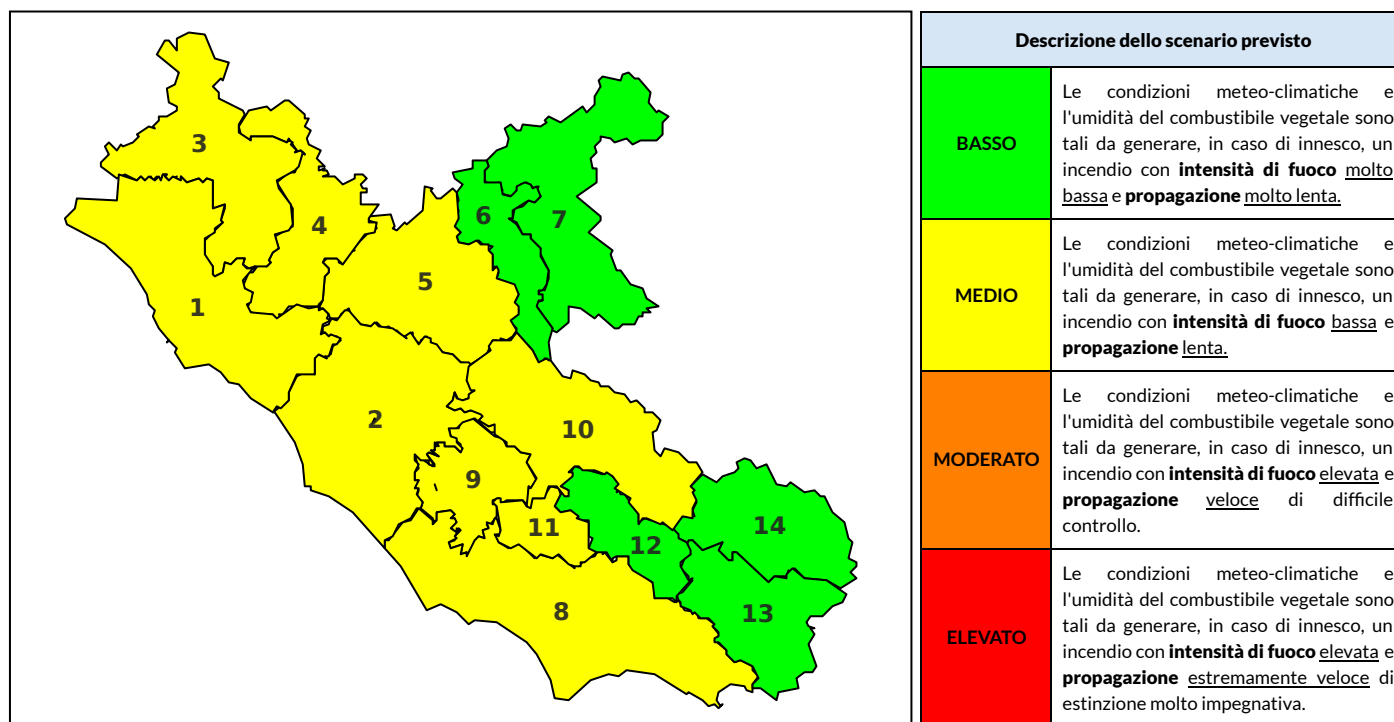

## BOLLETTINO DI PERICOLOSITA' DA INCENDI BOSCHIVI

### Previsioni per oggi 25-6-2021

Livello di pericolosità da incendio boschivo per Zona di Allerta AIB

Bollettino emesso nel periodo della campagna AIB Lazio sulla base del modello previsionale RISICOLazio, sviluppato in collaborazione con Fondazione CIMA, che fornisce un supporto per la valutazione della Pericolosità da incendio boschivo aggregata sulle Zone di Allerta AIB, approvate come parte integrante del Piano AIB Lazio 2020-2022 con DGR n° 270 del 15/05/2020. Il dettaglio della distribuzione dei Comuni nelle Zone AIB è consultabile al link <https://tinyurl.com/ZoneAIB>. Le Norme Comportamentali per la popolazione sono consultabili al link <https://tinyurl.com/NormeComportamentali>.

Zona AIB	1	2	3	4	5	6	7	8	9	10	11	12	13	14
Livello Pericolosità	MEDIO	MEDIO	MEDIO	MEDIO	MEDIO	BASSO	BASSO	MEDIO	MEDIO	MEDIO	MEDIO	BASSO	BASSO	BASSO

NOTE

Zona AIB	1	2	3	4	5	6	7	8	9	10	11	12	13	14
Livello Pericolosità	MEDIO	MEDIO	MEDIO	MEDIO	MEDIO	MEDIO	BASSO	MEDIO	MEDIO	MEDIO	MEDIO	MEDIO	MEDIO	MEDIO