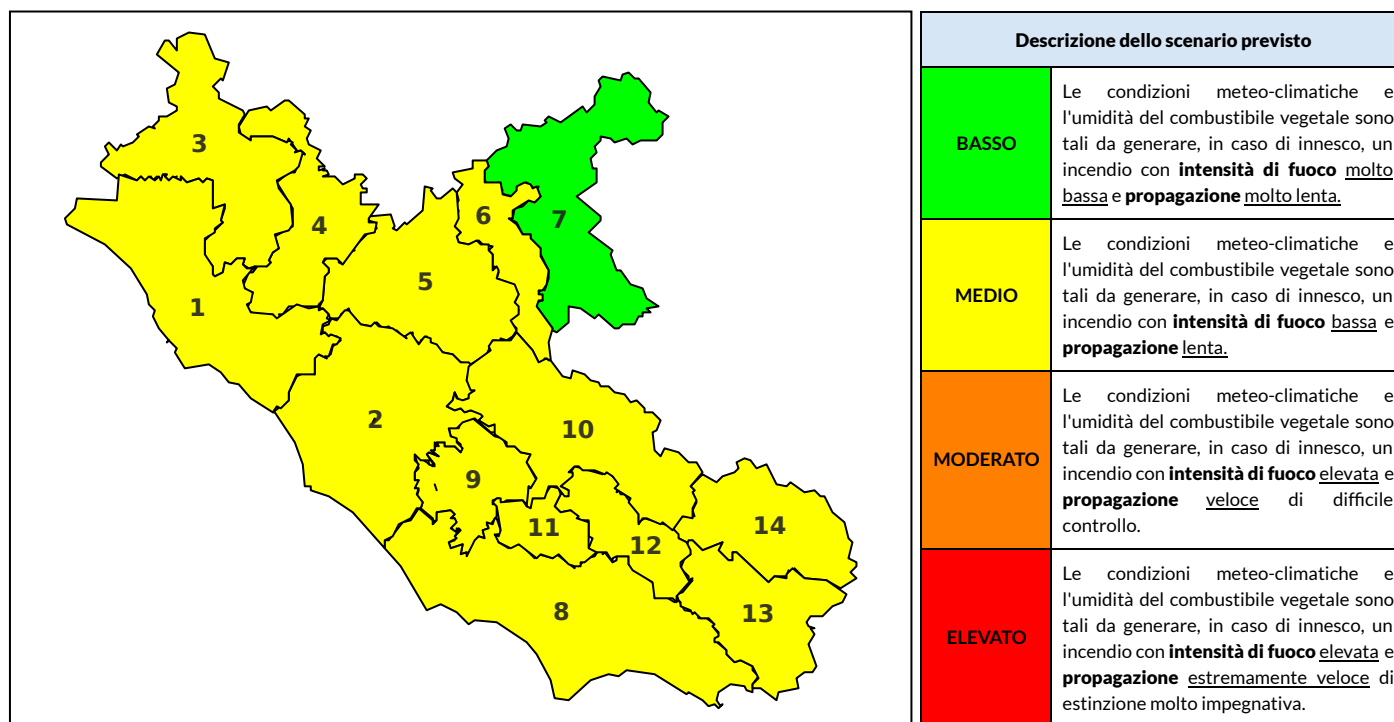

BOLLETTINO DI PERICOLOSITA' DA INCENDI BOSCHIVI

Previsioni per oggi 28-6-2021

Livello di pericolosità da incendio boschivo per Zona di Allerta AIB

Bollettino emesso nel periodo della campagna AIB Lazio sulla base del modello previsionale RISICOLazio, sviluppato in collaborazione con Fondazione CIMA, che fornisce un supporto per la valutazione della Pericolosità da incendio boschivo aggregata sulle Zone di Allerta AIB, approvate come parte integrante del Piano AIB Lazio 2020-2022 con DGR n° 270 del 15/05/2020. Il dettaglio della distribuzione dei Comuni nelle Zone AIB è consultabile al link <https://tinyurl.com/ZoneAIB>. Le Norme Comportamentali per la popolazione sono consultabili al link <https://tinyurl.com/NormeComportamentali>.

Zona AIB	1	2	3	4	5	6	7	8	9	10	11	12	13	14
Livello Pericolosità	MEDIO	MEDIO	MEDIO	MEDIO	MEDIO	MEDIO	BASSO	MEDIO	MEDIO	MEDIO	MEDIO	MEDIO	MEDIO	MEDIO

NOTE

BOLLETTINO DI PERICOLOSITA' DA INCENDI BOSCHIVI

Previsioni per domani 29-6-2021

Livello di pericolosità da incendio boschivo per Zona di Allerta AIB

Bollettino emesso nel periodo della campagna AIB Lazio sulla base del modello previsionale RISICOLazio, sviluppato in collaborazione con Fondazione CIMA, che fornisce un supporto per la valutazione della Pericolosità da incendio boschivo aggregata sulle Zone di Allerta AIB, approvate come parte integrante del Piano AIB Lazio 2020-2022 con DGR n° 270 del 15/05/2020. Il dettaglio della distribuzione dei Comuni nelle Zone AIB è consultabile al link <https://tinyurl.com/ZoneAIB>. Le Norme Comportamentali per la popolazione sono consultabili al link <https://tinyurl.com/NormeComportamentali>.

Zona AIB	1	2	3	4	5	6	7	8	9	10	11	12	13	14
Livello Pericolosità	MEDIO	MEDIO	MEDIO	MEDIO	MEDIO	MEDIO	BASSO	MEDIO	MEDIO	MEDIO	MEDIO	MEDIO	MEDIO	MEDIO