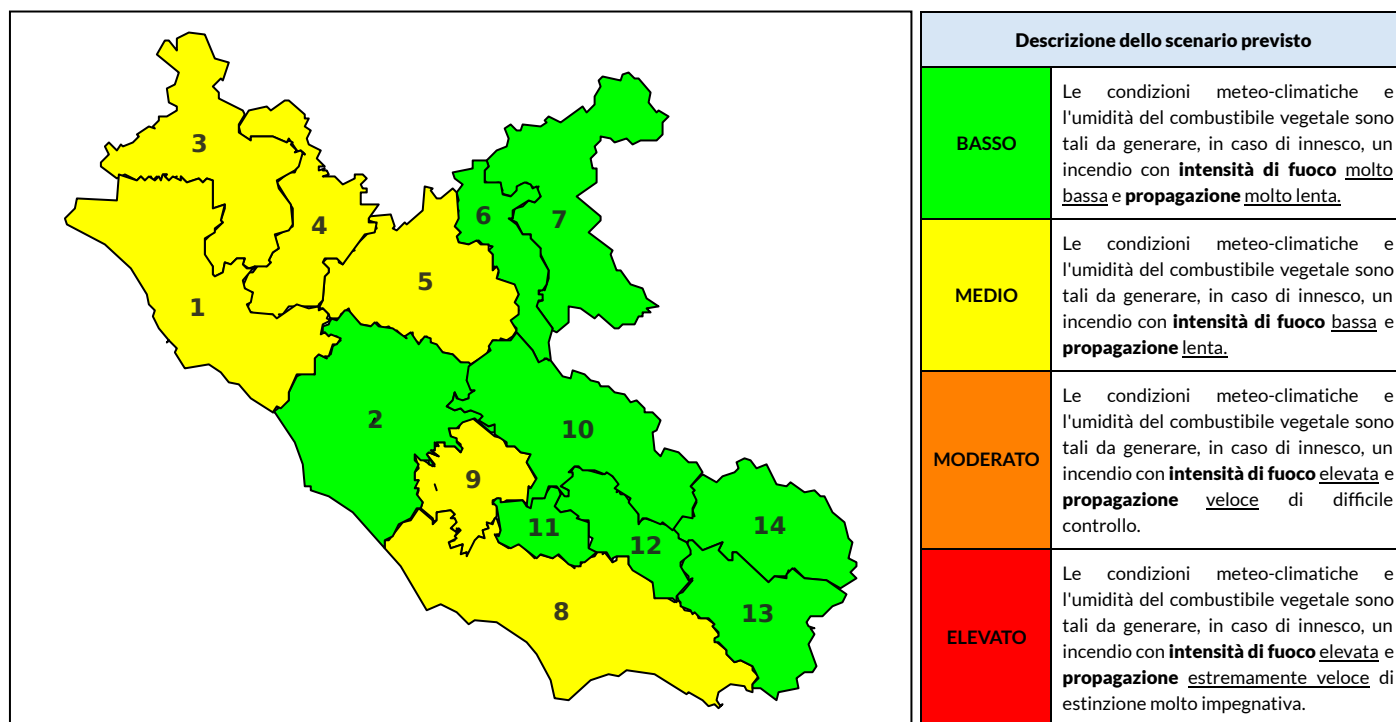

### Previsioni per oggi 30-5-2021

Livello di pericolosità da incendio boschivo per Zona di Allerta AIB

Bollettino emesso nel periodo della campagna AIB Lazio sulla base del modello previsionale RISICOLazio, sviluppato in collaborazione con Fondazione CIMA, che fornisce un supporto per la valutazione della Pericolosità da incendio boschivo aggregata sulle Zone di Allerta AIB, approvate come parte integrante del Piano AIB Lazio 2020-2022 con DGR n° 270 del 15/05/2020. Il dettaglio della distribuzione dei Comuni nelle Zone AIB è consultabile al link <https://tinyurl.com/ZoneAIB>. Le Norme Comportamentali per la popolazione sono consultabili al link <https://tinyurl.com/NormeComportamentali>.

Zona AIB	1	2	3	4	5	6	7	8	9	10	11	12	13	14
Livello Pericolosità	BASSO	BASSO	MEDIO	MEDIO	BASSO	BASSO	BASSO	BASSO	BASSO	BASSO	BASSO	BASSO	BASSO	BASSO

NOTE

## BOLLETTINO DI PERICOLOSITA' DA INCENDI BOSCHIVI

Zona AIB	1	2	3	4	5	6	7	8	9	10	11	12	13	14
Livello Pericolosità	MEDIO	BASSO	MEDIO	MEDIO	MEDIO	BASSO	BASSO	MEDIO	MEDIO	BASSO	BASSO	BASSO	BASSO	BASSO