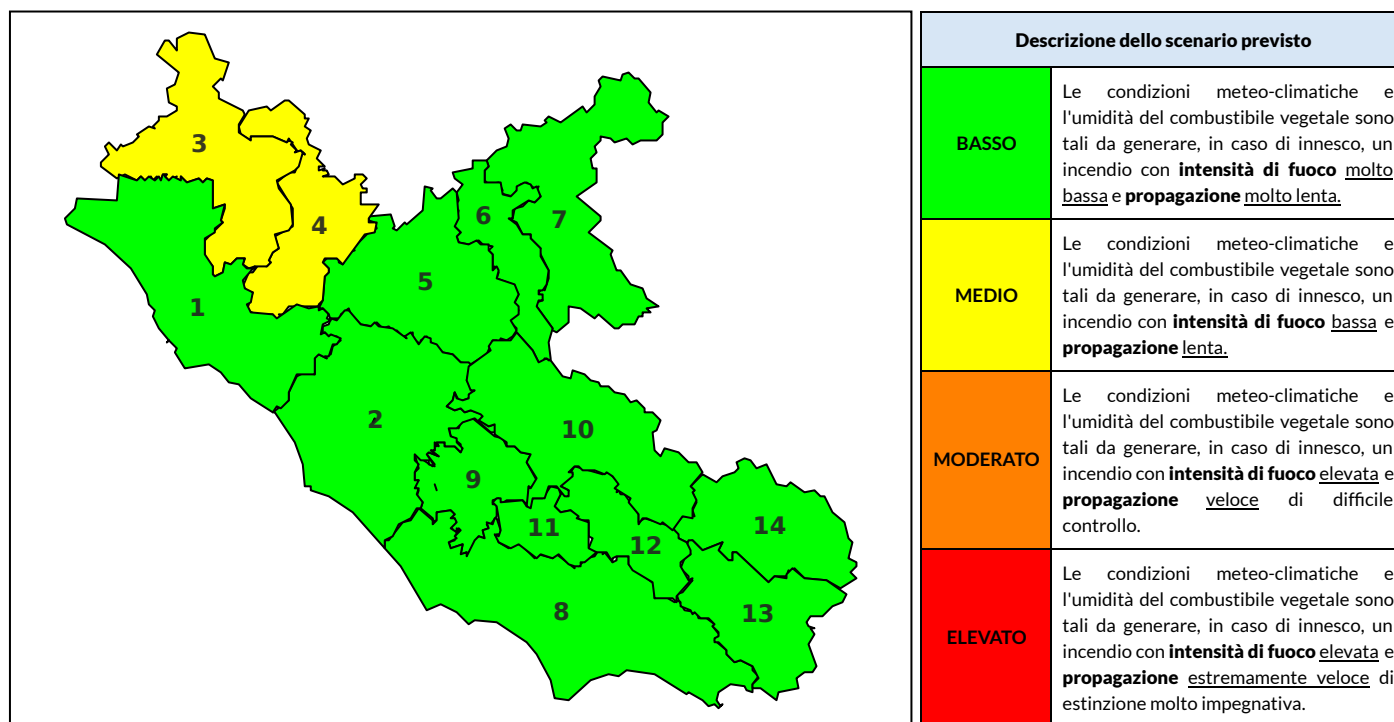

## BOLLETTINO DI PERICOLOSITA' DA INCENDI BOSCHIVI

### Previsioni per oggi 30-5-2021

Livello di pericolosità da incendio boschivo per Zona di Allerta AIB

Bollettino emesso nel periodo della campagna AIB Lazio sulla base del modello previsionale RISICOLazio, sviluppato in collaborazione con Fondazione CIMA, che fornisce un supporto per la valutazione della Pericolosità da incendio boschivo aggregata sulle Zone di Allerta AIB, approvate come parte integrante del Piano AIB Lazio 2020-2022 con DGR n° 270 del 15/05/2020. Il dettaglio della distribuzione dei Comuni nelle Zone AIB è consultabile al link <https://tinyurl.com/ZoneAIB>. Le Norme Comportamentali per la popolazione sono consultabili al link <https://tinyurl.com/NormeComportamentali>.

Zona AIB	1	2	3	4	5	6	7	8	9	10	11	12	13	14
Livello Pericolosità	BASSO	BASSO	MEDIO	MEDIO	BASSO	BASSO	BASSO	BASSO	BASSO	BASSO	BASSO	BASSO	BASSO	BASSO

NOTE