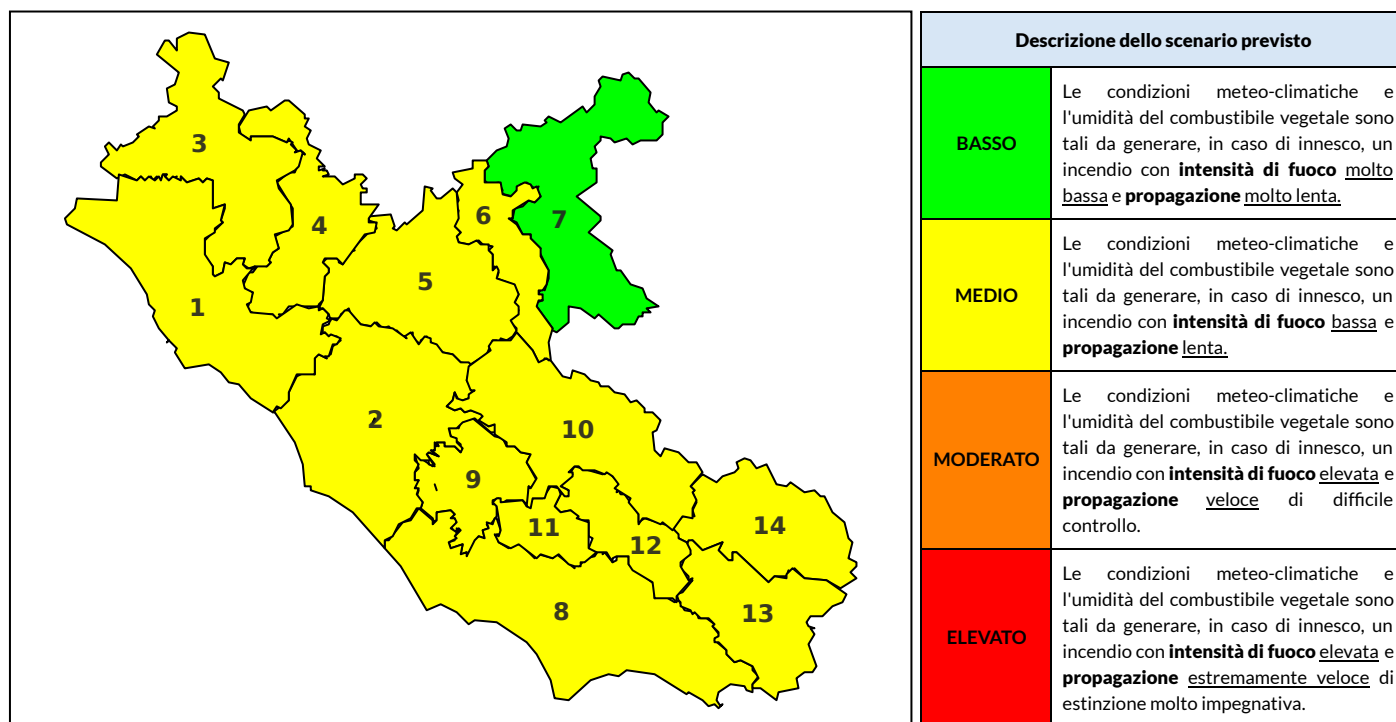

## BOLLETTINO DI PERICOLOSITA' DA INCENDI BOSCHIVI

### Previsioni per oggi 30-6-2021

Livello di pericolosità da incendio boschivo per Zona di Allerta AIB

Bollettino emesso nel periodo della campagna AIB Lazio sulla base del modello previsionale RISICOLazio, sviluppato in collaborazione con Fondazione CIMA, che fornisce un supporto per la valutazione della Pericolosità da incendio boschivo aggregata sulle Zone di Allerta AIB, approvate come parte integrante del Piano AIB Lazio 2020-2022 con DGR n° 270 del 15/05/2020. Il dettaglio della distribuzione dei Comuni nelle Zone AIB è consultabile al link <https://tinyurl.com/ZoneAIB>. Le Norme Comportamentali per la popolazione sono consultabili al link <https://tinyurl.com/NormeComportamentali>.

Zona AIB	1	2	3	4	5	6	7	8	9	10	11	12	13	14
Livello Pericolosità	MEDIO	MEDIO	MEDIO	MEDIO	MEDIO	MEDIO	BASSO	MEDIO	MEDIO	MEDIO	MEDIO	MEDIO	MEDIO	MEDIO

NOTE