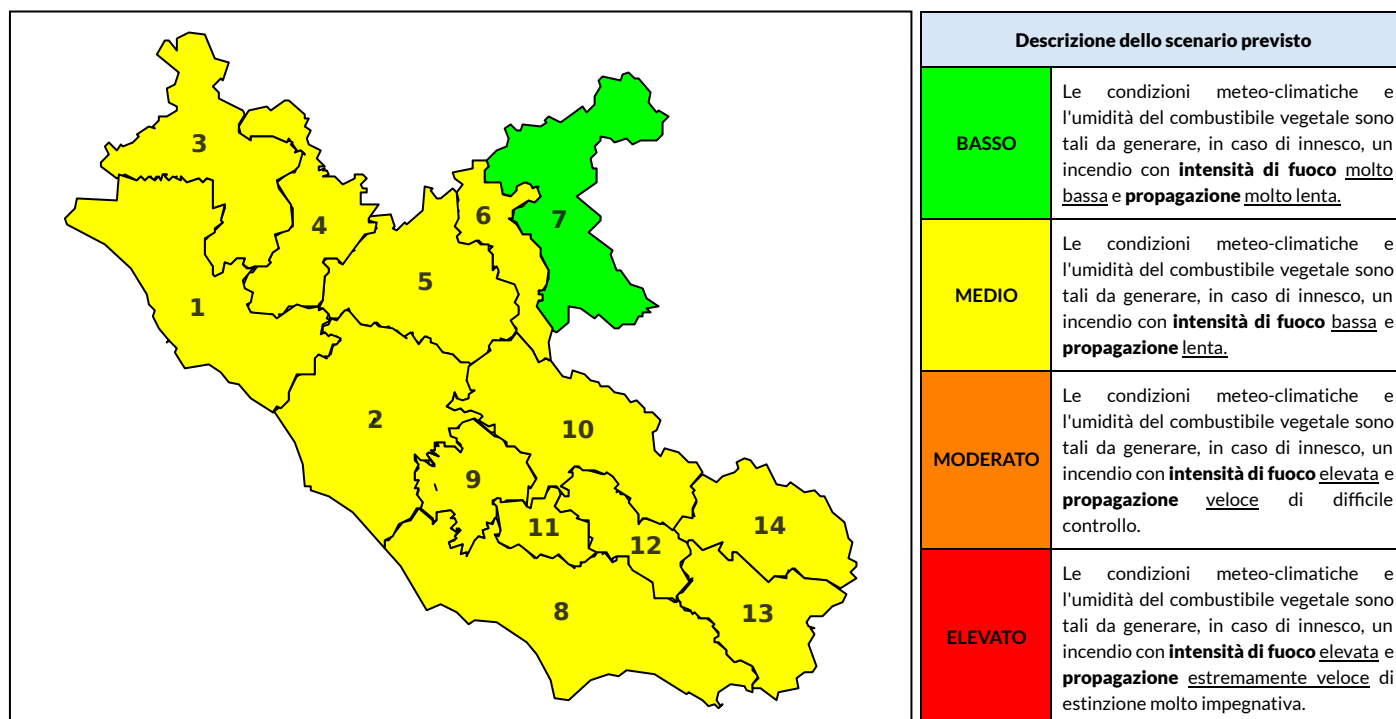

### Previsioni per oggi 30-6-2021

Livello di pericolosità da incendio boschivo per Zona di Allerta AIB

Bollettino emesso nel periodo della campagna AIB Lazio sulla base del modello previsionale RISICOLazio, sviluppato in collaborazione con Fondazione CIMA, che fornisce un supporto per la valutazione della Pericolosità da incendio boschivo aggregata sulle Zone di Allerta AIB, approvate come parte integrante del Piano AIB Lazio 2020-2022 con DGR n° 270 del 15/05/2020. Il dettaglio della distribuzione dei Comuni nelle Zone AIB è consultabile al link <https://tinyurl.com/ZoneAIB>. Le Norme Comportamentali per la popolazione sono consultabili al link <https://tinyurl.com/NormeComportamentali>.

Zona AIB	1	2	3	4	5	6	7	8	9	10	11	12	13	14
Livello Pericolosità	MEDIO	MEDIO	MEDIO	MEDIO	MEDIO	MEDIO	BASSO	MEDIO	MEDIO	MEDIO	MEDIO	MEDIO	MEDIO	MEDIO

NOTE

## BOLLETTINO DI PERICOLOSITA' DA INCENDI BOSCHIVI

Zona AIB	1	2	3	4	5	6	7	8	9	10	11	12	13	14
Livello Pericolosità	MEDIO	MEDIO	MEDIO	MEDIO	MEDIO	MEDIO	BASSO	MEDIO	MEDIO	MEDIO	MEDIO	MEDIO	MEDIO	MEDIO