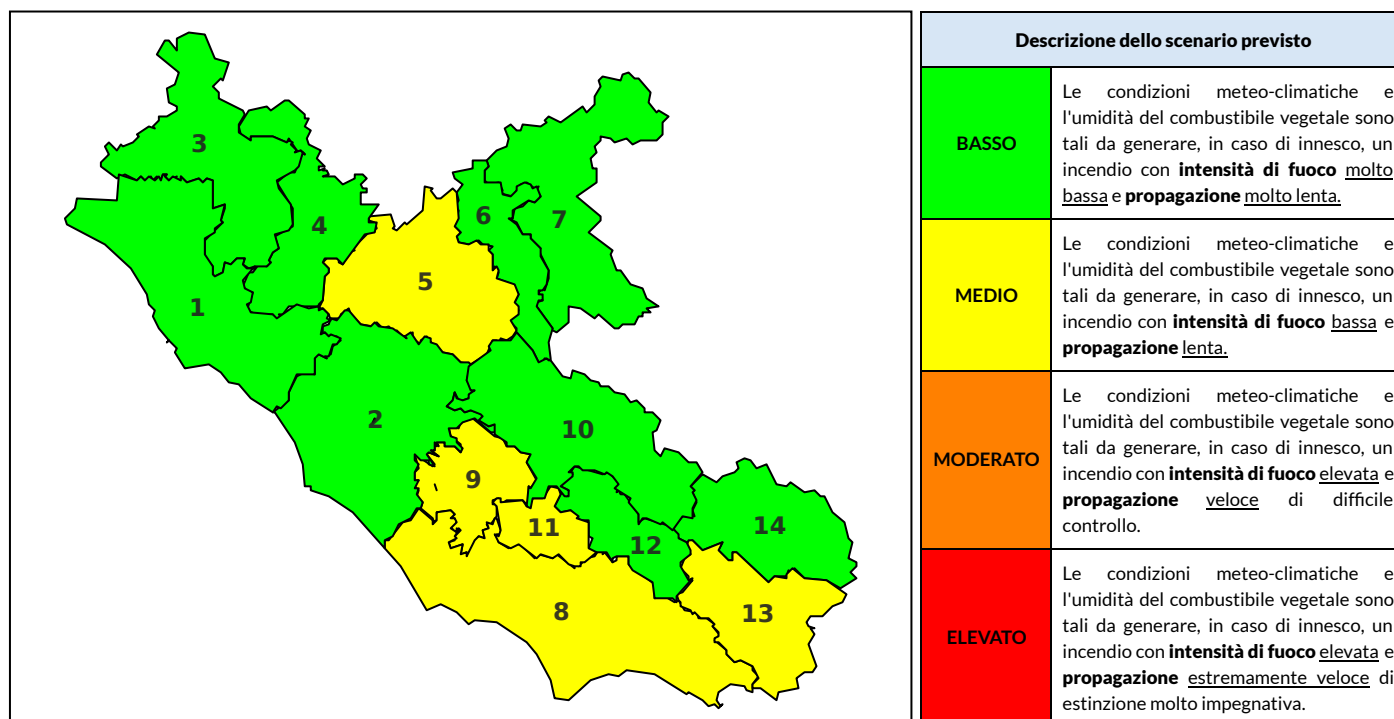

### Previsioni per oggi 31-5-2021

Livello di pericolosità da incendio boschivo per Zona di Allerta AIB

Bollettino emesso nel periodo della campagna AIB Lazio sulla base del modello previsionale RISICOLazio, sviluppato in collaborazione con Fondazione CIMA, che fornisce un supporto per la valutazione della Pericolosità da incendio boschivo aggregata sulle Zone di Allerta AIB, approvate come parte integrante del Piano AIB Lazio 2020-2022 con DGR n° 270 del 15/05/2020. Il dettaglio della distribuzione dei Comuni nelle Zone AIB è consultabile al link <https://tinyurl.com/ZoneAIB>. Le Norme Comportamentali per la popolazione sono consultabili al link <https://tinyurl.com/NormeComportamentali>.

Zona AIB	1	2	3	4	5	6	7	8	9	10	11	12	13	14
Livello Pericolosità	MEDIO	BASSO	BASSO	MEDIO	MEDIO	BASSO	BASSO	MEDIO	MEDIO	BASSO	BASSO	BASSO	BASSO	BASSO

NOTE

## BOLLETTINO DI PERICOLOSITA' DA INCENDI BOSCHIVI

Zona AIB	1	2	3	4	5	6	7	8	9	10	11	12	13	14
Livello Pericolosità	BASSO	BASSO	BASSO	BASSO	MEDIO	BASSO	BASSO	MEDIO	MEDIO	BASSO	MEDIO	BASSO	MEDIO	BASSO