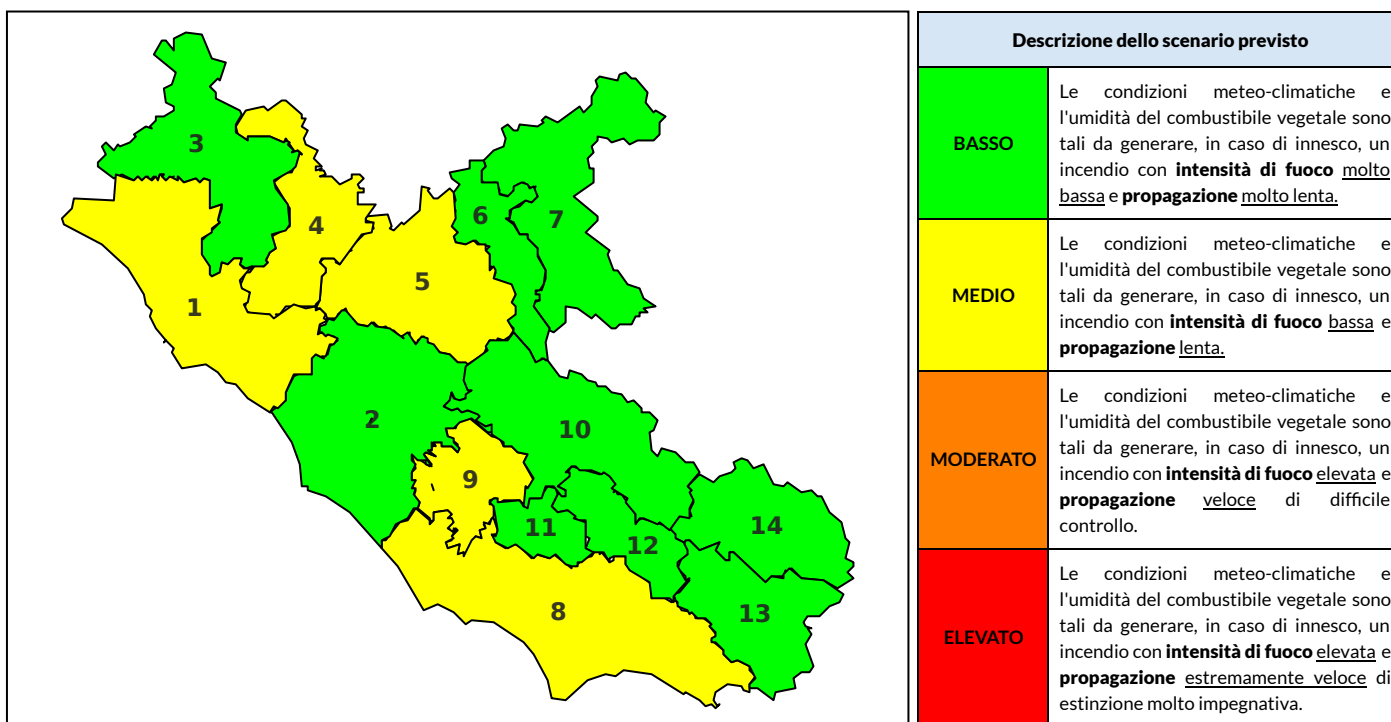

## BOLLETTINO DI PERICOLOSITA' DA INCENDI BOSCHIVI

### Previsioni per oggi 31-5-2021

Livello di pericolosità da incendio boschivo per Zona di Allerta AIB

Bollettino emesso nel periodo della campagna AIB Lazio sulla base del modello previsionale RISICOLazio, sviluppato in collaborazione con Fondazione CIMA, che fornisce un supporto per la valutazione della Pericolosità da incendio boschivo aggregata sulle Zone di Allerta AIB, approvate come parte integrante del Piano AIB Lazio 2020-2022 con DGR n° 270 del 15/05/2020. Il dettaglio della distribuzione dei Comuni nelle Zone AIB è consultabile al link <https://tinyurl.com/ZoneAIB>. Le Norme Comportamentali per la popolazione sono consultabili al link <https://tinyurl.com/NormeComportamentali>.

Zona AIB	1	2	3	4	5	6	7	8	9	10	11	12	13	14
Livello Pericolosità	MEDIO	BASSO	BASSO	MEDIO	MEDIO	BASSO	BASSO	MEDIO	MEDIO	BASSO	BASSO	BASSO	BASSO	BASSO

NOTE