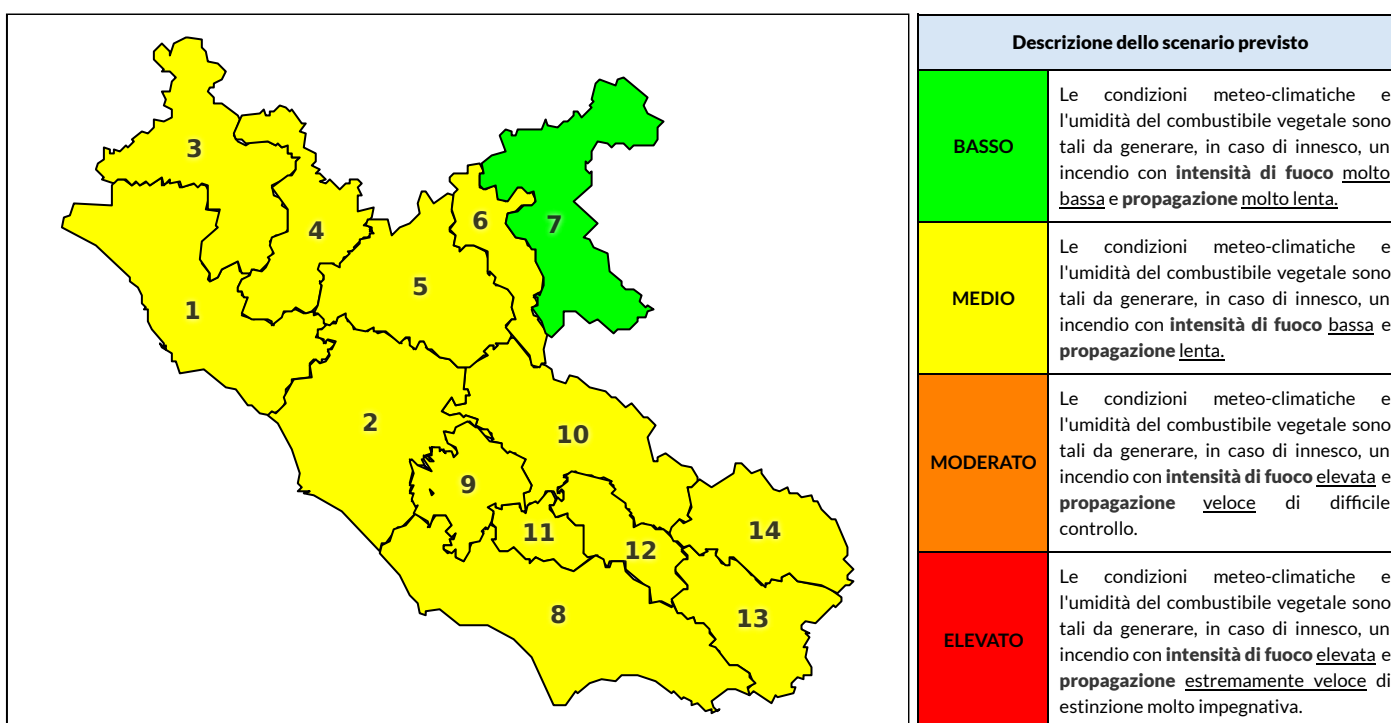

Zona AIB	1	2	3	4	5	6	7	8	9	10	11	12	13	14
Livello Pericolosità	MEDIO	MEDIO	MEDIO	MEDIO	MEDIO	MEDIO	BASSO	MEDIO	MEDIO	MEDIO	MEDIO	MEDIO	MEDIO	MEDIO

NOTE

REGIONE LAZIO - AGENZIA REGIONALE DI PROTEZIONE CIVILE

CENTRO FUNZIONALE REGIONALE

N.verde 800.276570 | centrofunzionale@regione.lazio.it

SALA OPERATIVA REGIONALE

N.verde 803.555 | sor@regione.lazio.it

BOLLETTINO DI PERICOLOSITA' DA INCENDI BOSCHIVI

Previsioni per domani 2-7-2020

Livello di pericolosità da incendio boschivo per Zona di Allerta AIB

Bollettino emesso nel periodo della campagna AIB Lazio sulla base del modello previsionale RISICOLazio, sviluppato in collaborazione con Fondazione CIMA, che fornisce un supporto per la valutazione della Pericolosità da incendio boschivo aggregata sulle Zone di Allerta AIB, approvate come parte integrante del Piano AIB Lazio 2020-2022 con DGR n° 270 del 15/05/2020. Il dettaglio della distribuzione dei Comuni nelle Zone AIB è consultabile al link <https://tinyurl.com/ZoneAIB>. Le Norme Comportamentali per la popolazione sono consultabili al link <https://tinyurl.com/NormeComportamentali>.

Zona AIB	1	2	3	4	5	6	7	8	9	10	11	12	13	14
Livello Pericolosità	MEDIO	MEDIO	MEDIO	MEDIO	MEDIO	MEDIO	BASSO	MEDIO	MEDIO	MEDIO	MEDIO	MEDIO	MEDIO	MEDIO

REGIONE LAZIO - AGENZIA REGIONALE DI PROTEZIONE CIVILE