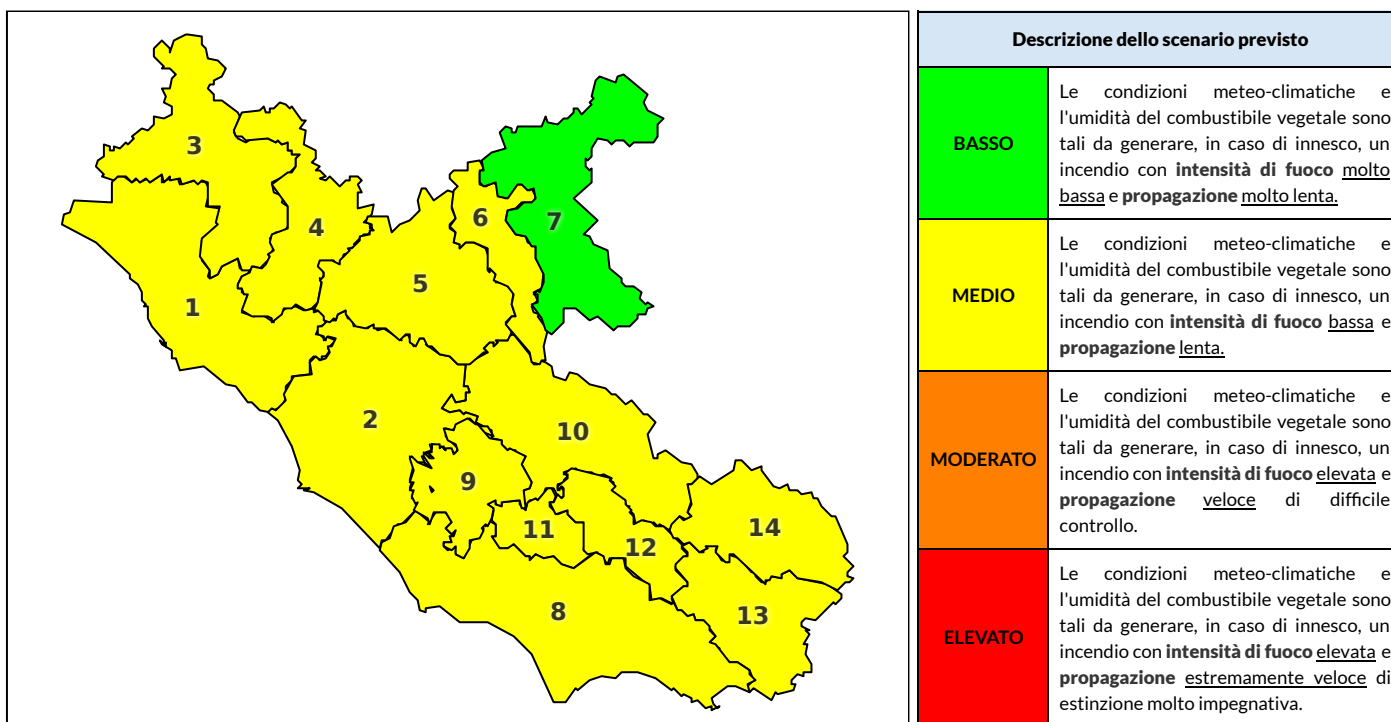

REGIONE LAZIO - AGENZIA REGIONALE DI PROTEZIONE CIVILE

CENTRO FUNZIONALE REGIONALE

SALA OPERATIVA REGIONALE

N.verde 800.276570 | centrofunzionale@regione.lazio.it

N.verde 803.555 | sor@regione.lazio.it

BOLLETTINO DI PERICOLOSITA' DA INCENDI BOSCHIVI

Previsioni per oggi 1-7-2020

Livello di pericolosità da incendio boschivo per Zona di Allerta AIB

Bollettino emesso nel periodo della campagna AIB Lazio sulla base del modello previsionale RISICOLazio, sviluppato in collaborazione con Fondazione CIMA, che fornisce un supporto per la valutazione della Pericolosità da incendio boschivo aggregata sulle Zone di Allerta AIB, approvate come parte integrante del Piano AIB Lazio 2020-2022 con DGR n° 270 del 15/05/2020. Il dettaglio della distribuzione dei Comuni nelle Zone AIB è consultabile al link <https://tinyurl.com/ZoneAIB>. Le Norme Comportamentali per la popolazione sono consultabili al link <https://tinyurl.com/NormeComportamentali>.

Zona AIB	1	2	3	4	5	6	7	8	9	10	11	12	13	14
Livello Pericolosità	MEDIO	MEDIO	MEDIO	MEDIO	MEDIO	MEDIO	BASSO	MEDIO	MEDIO	MEDIO	MEDIO	MEDIO	MEDIO	MEDIO

NOTE

REGIONE LAZIO - AGENZIA REGIONALE DI PROTEZIONE CIVILE

Zona AIB	1	2	3	4	5	6	7	8	9	10	11	12	13	14
Livello Pericolosità	MEDIO	MEDIO	MEDIO	MEDIO	MEDIO	MEDIO	BASSO	MEDIO	MEDIO	MEDIO	MEDIO	MEDIO	MEDIO	MEDIO