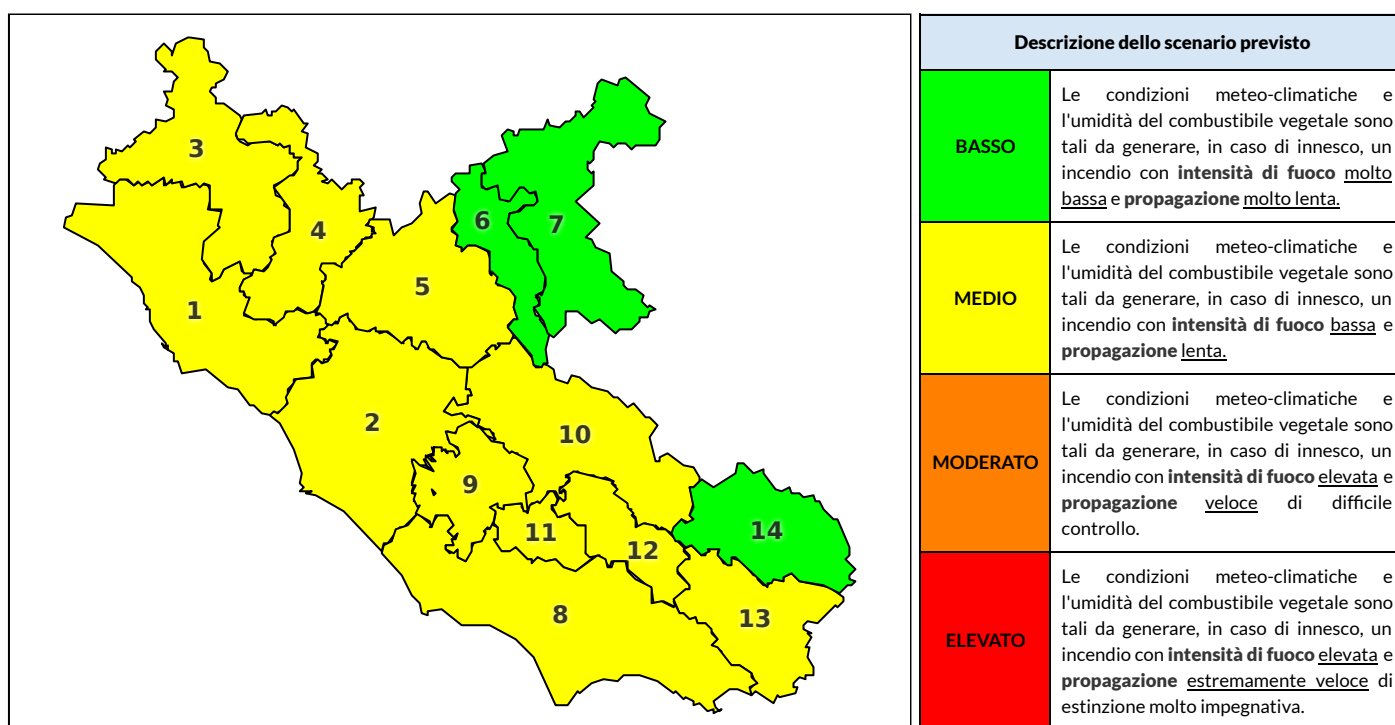

REGIONE LAZIO - AGENZIA REGIONALE DI PROTEZIONE CIVILE

CENTRO FUNZIONALE REGIONALE

SALA OPERATIVA REGIONALE

N.verde 800.276570 | centrofunzionale@regione.lazio.it

N.verde 803.555 | sor@regione.lazio.it

BOLLETTINO DI PERICOLOSITA' DA INCENDI BOSCHIVI

Previsioni per oggi 2-9-2020

Livello di pericolosità da incendio boschivo per Zona di Allerta AIB

Bollettino emesso nel periodo della campagna AIB Lazio sulla base del modello previsionale RISICOLazio, sviluppato in collaborazione con Fondazione CIMA, che fornisce un supporto per la valutazione della Pericolosità da incendio boschivo aggregata sulle Zone di Allerta AIB, approvate come parte integrante del Piano AIB Lazio 2020-2022 con DGR n° 270 del 15/05/2020. Il dettaglio della distribuzione dei Comuni nelle Zone AIB è consultabile al link <https://tinyurl.com/ZoneAIB>. Le Norme Comportamentali per la popolazione sono consultabili al link <https://tinyurl.com/NormeComportamentali>.

Zona AIB	1	2	3	4	5	6	7	8	9	10	11	12	13	14
Livello Pericolosità	MEDIO	MEDIO	MEDIO	MEDIO	MEDIO	BASSO	BASSO	MEDIO	MEDIO	MEDIO	MEDIO	MEDIO	MEDIO	BASSO

NOTE

Empty box for notes.

REGIONE LAZIO - AGENZIA REGIONALE DI PROTEZIONE CIVILE