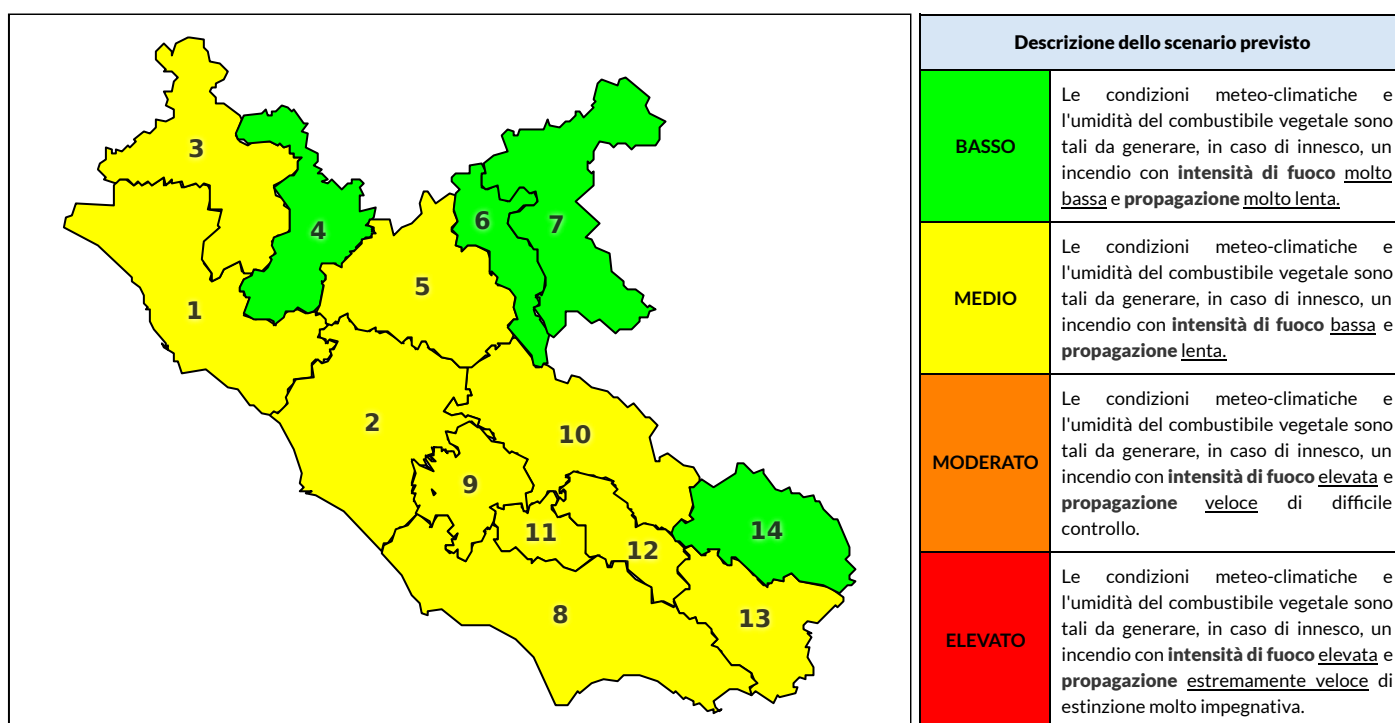

Zona AIB	1	2	3	4	5	6	7	8	9	10	11	12	13	14
Livello Pericolosità	MEDIO	MEDIO	MEDIO	MEDIO	MEDIO	BASSO	BASSO	MEDIO	MEDIO	MEDIO	MEDIO	MEDIO	MEDIO	BASSO

NOTE

Empty box for notes.

REGIONE LAZIO - AGENZIA REGIONALE DI PROTEZIONE CIVILE

CENTRO FUNZIONALE REGIONALE

N.verde 800.276570 | centrofunzionale@regione.lazio.it

SALA OPERATIVA REGIONALE

N.verde 803.555 | sor@regione.lazio.it

BOLLETTINO DI PERICOLOSITA' DA INCENDI BOSCHIVI

Previsioni per domani 3-9-2020

Livello di pericolosità da incendio boschivo per Zona di Allerta AIB

Bollettino emesso nel periodo della campagna AIB Lazio sulla base del modello previsionale RISICOLazio, sviluppato in collaborazione con Fondazione CIMA, che fornisce un supporto per la valutazione della Pericolosità da incendio boschivo aggregata sulle Zone di Allerta AIB, approvate come parte integrante del Piano AIB Lazio 2020-2022 con DGR n° 270 del 15/05/2020. Il dettaglio della distribuzione dei Comuni nelle Zone AIB è consultabile al link <https://tinyurl.com/ZoneAIB>. Le Norme Comportamentali per la popolazione sono consultabili al link <https://tinyurl.com/NormeComportamentali>.

Zona AIB	1	2	3	4	5	6	7	8	9	10	11	12	13	14
Livello Pericolosità	MEDIO	MEDIO	MEDIO	BASSO	MEDIO	BASSO	BASSO	MEDIO	MEDIO	MEDIO	MEDIO	MEDIO	MEDIO	BASSO

REGIONE LAZIO - AGENZIA REGIONALE DI PROTEZIONE CIVILE