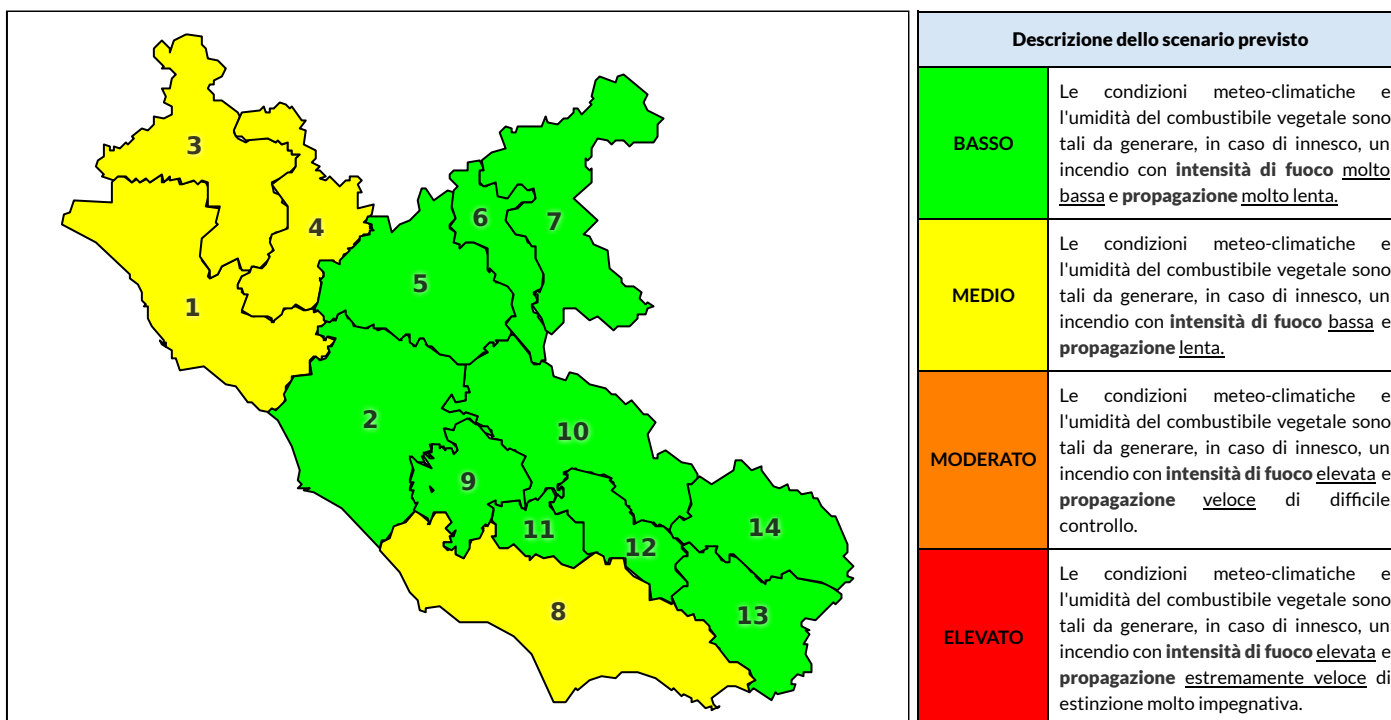

Zona AIB	1	2	3	4	5	6	7	8	9	10	11	12	13	14
Livello Pericolosità	MEDIO	MEDIO	MEDIO	MEDIO	MEDIO	BASSO	BASSO	MEDIO	MEDIO	MEDIO	MEDIO	BASSO	BASSO	BASSO

NOTE

Empty box for notes.

REGIONE LAZIO - AGENZIA REGIONALE DI PROTEZIONE CIVILE

CENTRO FUNZIONALE REGIONALE

SALA OPERATIVA REGIONALE

N.verde 800.276570 | centrofunzionale@regione.lazio.it

N.verde 803.555 | sor@regione.lazio.it

BOLLETTINO DI PERICOLOSITA' DA INCENDI BOSCHIVI

Previsioni per domani 4-7-2020

Livello di pericolosità da incendio boschivo per Zona di Allerta AIB

Bollettino emesso nel periodo della campagna AIB Lazio sulla base del modello previsionale RISICOLazio, sviluppato in collaborazione con Fondazione CIMA, che fornisce un supporto per la valutazione della Pericolosità da incendio boschivo aggregata sulle Zone di Allerta AIB, approvate come parte integrante del Piano AIB Lazio 2020-2022 con DGR n° 270 del 15/05/2020. Il dettaglio della distribuzione dei Comuni nelle Zone AIB è consultabile al link <https://tinyurl.com/ZoneAIB>. Le Norme Comportamentali per la popolazione sono consultabili al link <https://tinyurl.com/NormeComportamentali>.

Zona AIB	1	2	3	4	5	6	7	8	9	10	11	12	13	14
Livello Pericolosità	MEDIO	BASSO	MEDIO	MEDIO	BASSO	BASSO	BASSO	MEDIO	BASSO	BASSO	BASSO	BASSO	BASSO	BASSO

REGIONE LAZIO - AGENZIA REGIONALE DI PROTEZIONE CIVILE