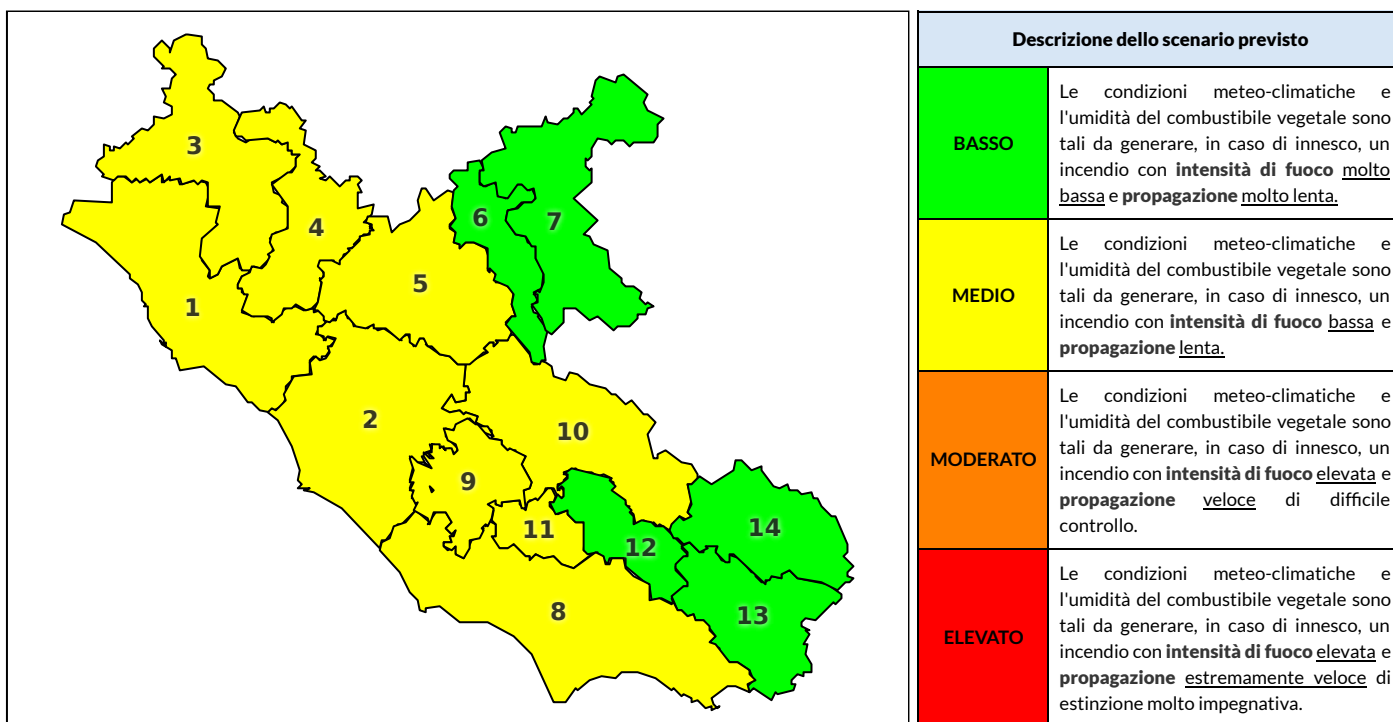

REGIONE LAZIO - AGENZIA REGIONALE DI PROTEZIONE CIVILE

CENTRO FUNZIONALE REGIONALE

SALA OPERATIVA REGIONALE

N.verde 800.276570 | centrofunzionale@regione.lazio.it

N.verde 803.555 | sor@regione.lazio.it

BOLLETTINO DI PERICOLOSITA' DA INCENDI BOSCHIVI

Previsioni per oggi 3-7-2020

Livello di pericolosità da incendio boschivo per Zona di Allerta AIB

Bollettino emesso nel periodo della campagna AIB Lazio sulla base del modello previsionale RISICOLazio, sviluppato in collaborazione con Fondazione CIMA, che fornisce un supporto per la valutazione della Pericolosità da incendio boschivo aggregata sulle Zone di Allerta AIB, approvate come parte integrante del Piano AIB Lazio 2020-2022 con DGR n° 270 del 15/05/2020. Il dettaglio della distribuzione dei Comuni nelle Zone AIB è consultabile al link <https://tinyurl.com/ZoneAIB>. Le Norme Comportamentali per la popolazione sono consultabili al link <https://tinyurl.com/NormeComportamentali>.

Zona AIB	1	2	3	4	5	6	7	8	9	10	11	12	13	14
Livello Pericolosità	MEDIO	MEDIO	MEDIO	MEDIO	MEDIO	BASSO	BASSO	MEDIO	MEDIO	MEDIO	MEDIO	BASSO	BASSO	BASSO

NOTE

Empty box for notes.

REGIONE LAZIO - AGENZIA REGIONALE DI PROTEZIONE CIVILE