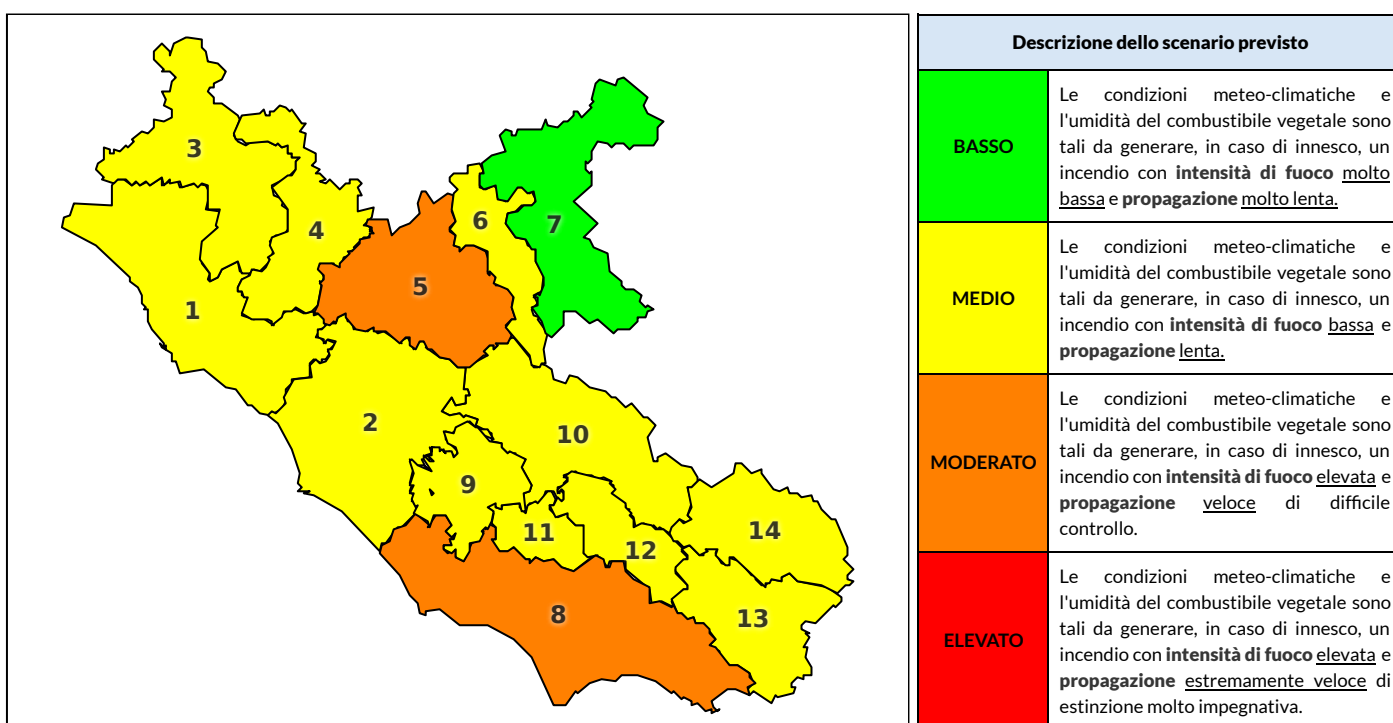

Zona AIB	1	2	3	4	5	6	7	8	9	10	11	12	13	14
Livello Pericolosità	MEDIO	MEDIO	MEDIO	MEDIO	MEDIO	MEDIO	MEDIO	MEDIO	MEDIO	MEDIO	MEDIO	MEDIO	MEDIO	MEDIO

NOTE

Empty box for notes.

REGIONE LAZIO - AGENZIA REGIONALE DI PROTEZIONE CIVILE

CENTRO FUNZIONALE REGIONALE

N.verde 800.276570 | centrofunzionale@regione.lazio.it

SALA OPERATIVA REGIONALE

N.verde 803.555 | sor@regione.lazio.it

BOLLETTINO DI PERICOLOSITA' DA INCENDI BOSCHIVI

Previsioni per domani 4-8-2020

Livello di pericolosità da incendio boschivo per Zona di Allerta AIB

Bollettino emesso nel periodo della campagna AIB Lazio sulla base del modello previsionale RISICOLazio, sviluppato in collaborazione con Fondazione CIMA, che fornisce un supporto per la valutazione della Pericolosità da incendio boschivo aggregata sulle Zone di Allerta AIB, approvate come parte integrante del Piano AIB Lazio 2020-2022 con DGR n° 270 del 15/05/2020. Il dettaglio della distribuzione dei Comuni nelle Zone AIB è consultabile al link <https://tinyurl.com/ZoneAIB>. Le Norme Comportamentali per la popolazione sono consultabili al link <https://tinyurl.com/NormeComportamentali>.

Zona AIB	1	2	3	4	5	6	7	8	9	10	11	12	13	14
Livello Pericolosità	MEDIO	MEDIO	MEDIO	MEDIO	MODERATO	MEDIO	BASSO	MODERATO	MEDIO	MEDIO	MEDIO	MEDIO	MEDIO	MEDIO

REGIONE LAZIO - AGENZIA REGIONALE DI PROTEZIONE CIVILE