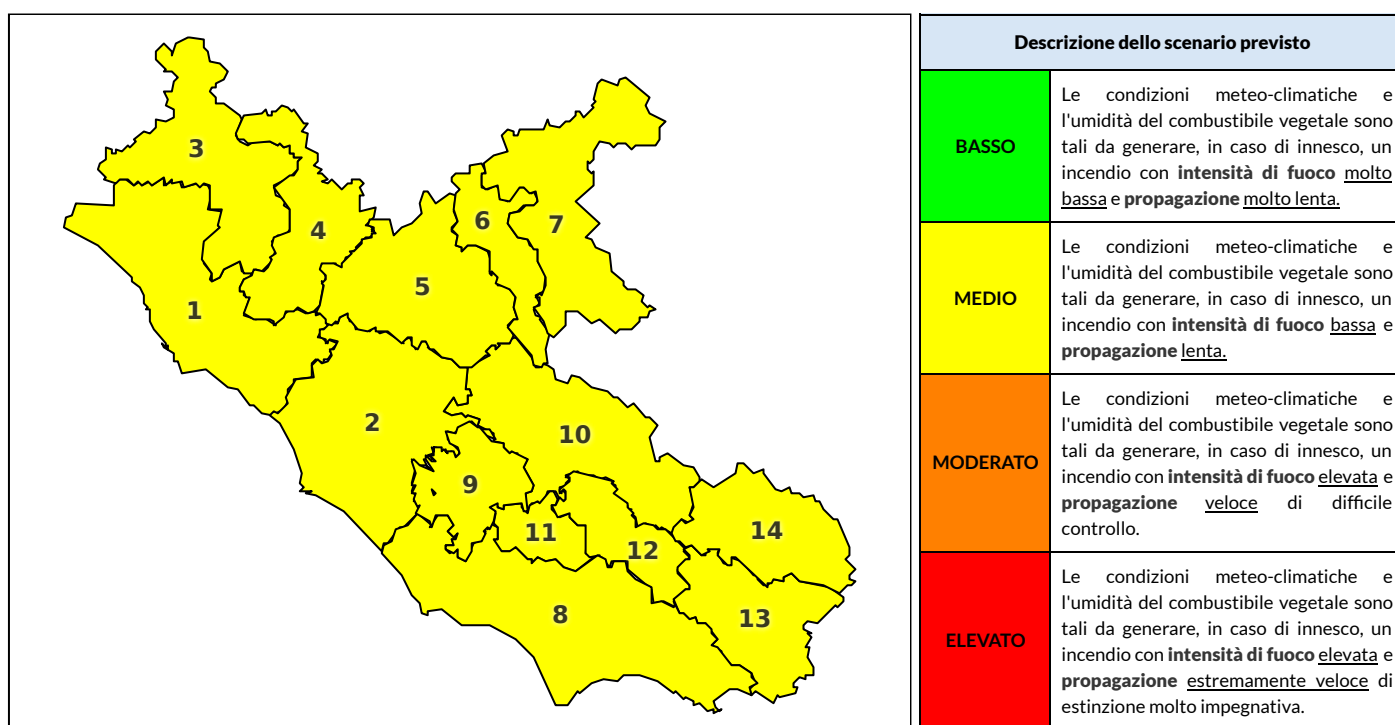

REGIONE LAZIO - AGENZIA REGIONALE DI PROTEZIONE CIVILE

CENTRO FUNZIONALE REGIONALE

N.verde 800.276570 | centrofunzionale@regione.lazio.it

SALA OPERATIVA REGIONALE

N.verde 803.555 | sor@regione.lazio.it

BOLLETTINO DI PERICOLOSITA' DA INCENDI BOSCHIVI

Previsioni per oggi 3-8-2020

Livello di pericolosità da incendio boschivo per Zona di Allerta AIB

Bollettino emesso nel periodo della campagna AIB Lazio sulla base del modello previsionale RISICOLazio, sviluppato in collaborazione con Fondazione CIMA, che fornisce un supporto per la valutazione della Pericolosità da incendio boschivo aggregata sulle Zone di Allerta AIB, approvate come parte integrante del Piano AIB Lazio 2020-2022 con DGR n° 270 del 15/05/2020. Il dettaglio della distribuzione dei Comuni nelle Zone AIB è consultabile al link <https://tinyurl.com/ZoneAIB>. Le Norme Comportamentali per la popolazione sono consultabili al link <https://tinyurl.com/NormeComportamentali>.

Zona AIB	1	2	3	4	5	6	7	8	9	10	11	12	13	14
Livello Pericolosità	MEDIO	MEDIO	MEDIO	MEDIO	MEDIO	MEDIO	MEDIO	MEDIO	MEDIO	MEDIO	MEDIO	MEDIO	MEDIO	MEDIO

NOTE

Empty box for notes.

REGIONE LAZIO - AGENZIA REGIONALE DI PROTEZIONE CIVILE