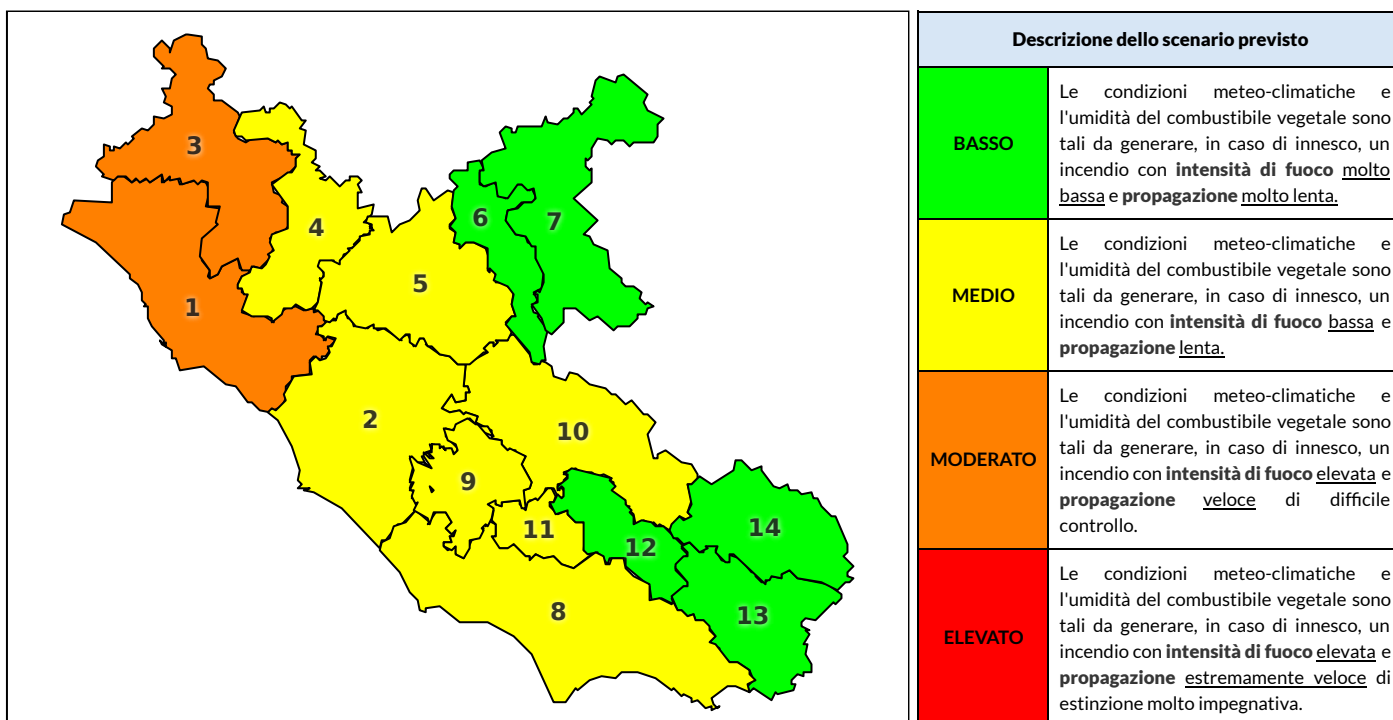

Zona AIB	1	2	3	4	5	6	7	8	9	10	11	12	13	14
Livello Pericolosità	MEDIO	BASSO	MEDIO	MEDIO	BASSO	BASSO	BASSO	MEDIO	BASSO	BASSO	BASSO	BASSO	BASSO	BASSO

NOTE

Empty box for notes.

REGIONE LAZIO - AGENZIA REGIONALE DI PROTEZIONE CIVILE

CENTRO FUNZIONALE REGIONALE

N.verde 800.276570 | centrofunzionale@regione.lazio.it

SALA OPERATIVA REGIONALE

N.verde 803.555 | sor@regione.lazio.it

BOLLETTINO DI PERICOLOSITA' DA INCENDI BOSCHIVI

Previsioni per domani 5-7-2020

Livello di pericolosità da incendio boschivo per Zona di Allerta AIB

Bollettino emesso nel periodo della campagna AIB Lazio sulla base del modello previsionale RISICOLazio, sviluppato in collaborazione con Fondazione CIMA, che fornisce un supporto per la valutazione della Pericolosità da incendio boschivo aggregata sulle Zone di Allerta AIB, approvate come parte integrante del Piano AIB Lazio 2020-2022 con DGR n° 270 del 15/05/2020. Il dettaglio della distribuzione dei Comuni nelle Zone AIB è consultabile al link <https://tinyurl.com/ZoneAIB>. Le Norme Comportamentali per la popolazione sono consultabili al link <https://tinyurl.com/NormeComportamentali>.

Zona AIB	1	2	3	4	5	6	7	8	9	10	11	12	13	14
Livello Pericolosità	MODERATO	MEDIO	MODERATO	MEDIO	MEDIO	BASSO	BASSO	MEDIO	MEDIO	MEDIO	MEDIO	BASSO	BASSO	BASSO

REGIONE LAZIO - AGENZIA REGIONALE DI PROTEZIONE CIVILE