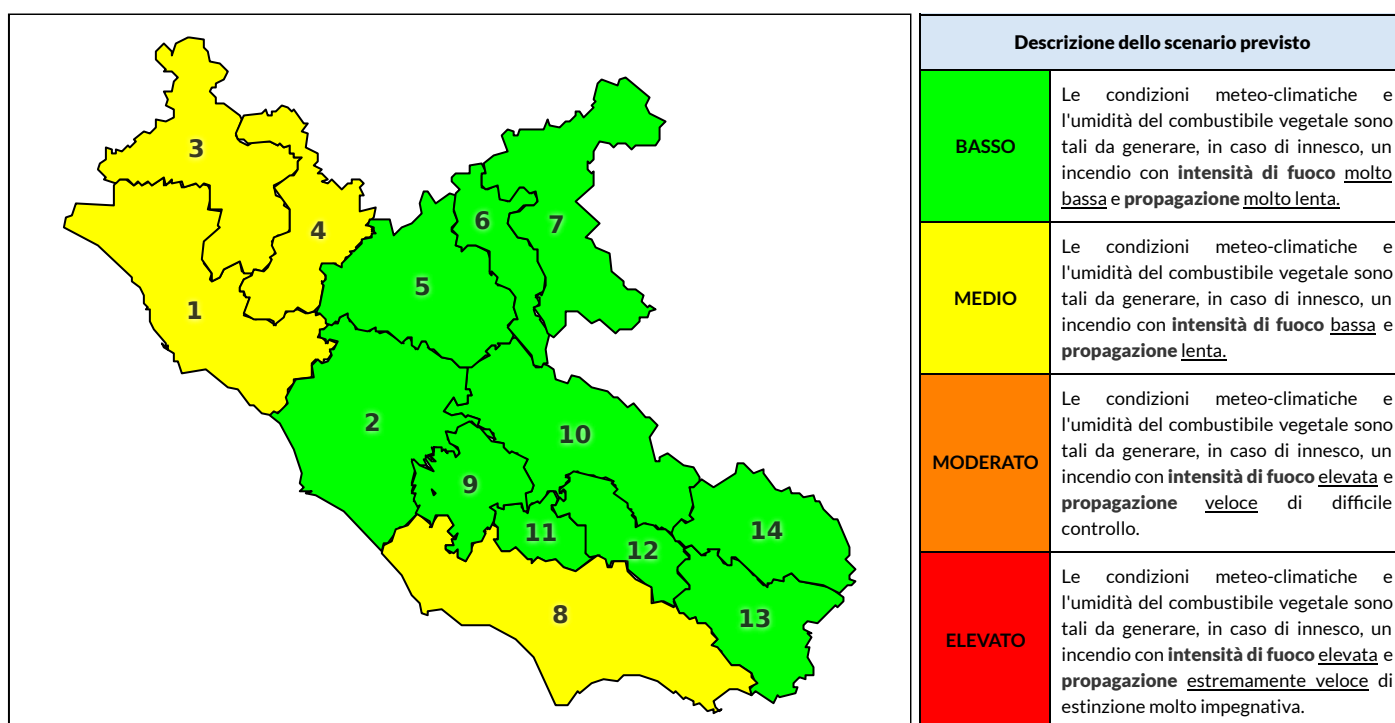

REGIONE LAZIO - AGENZIA REGIONALE DI PROTEZIONE CIVILE

CENTRO FUNZIONALE REGIONALE

SALA OPERATIVA REGIONALE

N.verde 800.276570 | centrofunzionale@regione.lazio.it

N.verde 803.555 | sor@regione.lazio.it

BOLLETTINO DI PERICOLOSITA' DA INCENDI BOSCHIVI

Previsioni per oggi 4-7-2020

Livello di pericolosità da incendio boschivo per Zona di Allerta AIB

Bollettino emesso nel periodo della campagna AIB Lazio sulla base del modello previsionale RISICOLazio, sviluppato in collaborazione con Fondazione CIMA, che fornisce un supporto per la valutazione della Pericolosità da incendio boschivo aggregata sulle Zone di Allerta AIB, approvate come parte integrante del Piano AIB Lazio 2020-2022 con DGR n° 270 del 15/05/2020. Il dettaglio della distribuzione dei Comuni nelle Zone AIB è consultabile al link <https://tinyurl.com/ZoneAIB>. Le Norme Comportamentali per la popolazione sono consultabili al link <https://tinyurl.com/NormeComportamentali>.

Zona AIB	1	2	3	4	5	6	7	8	9	10	11	12	13	14
Livello Pericolosità	MEDIO	BASSO	MEDIO	MEDIO	BASSO	BASSO	BASSO	MEDIO	BASSO	BASSO	BASSO	BASSO	BASSO	BASSO

NOTE

Empty box for notes.

REGIONE LAZIO - AGENZIA REGIONALE DI PROTEZIONE CIVILE