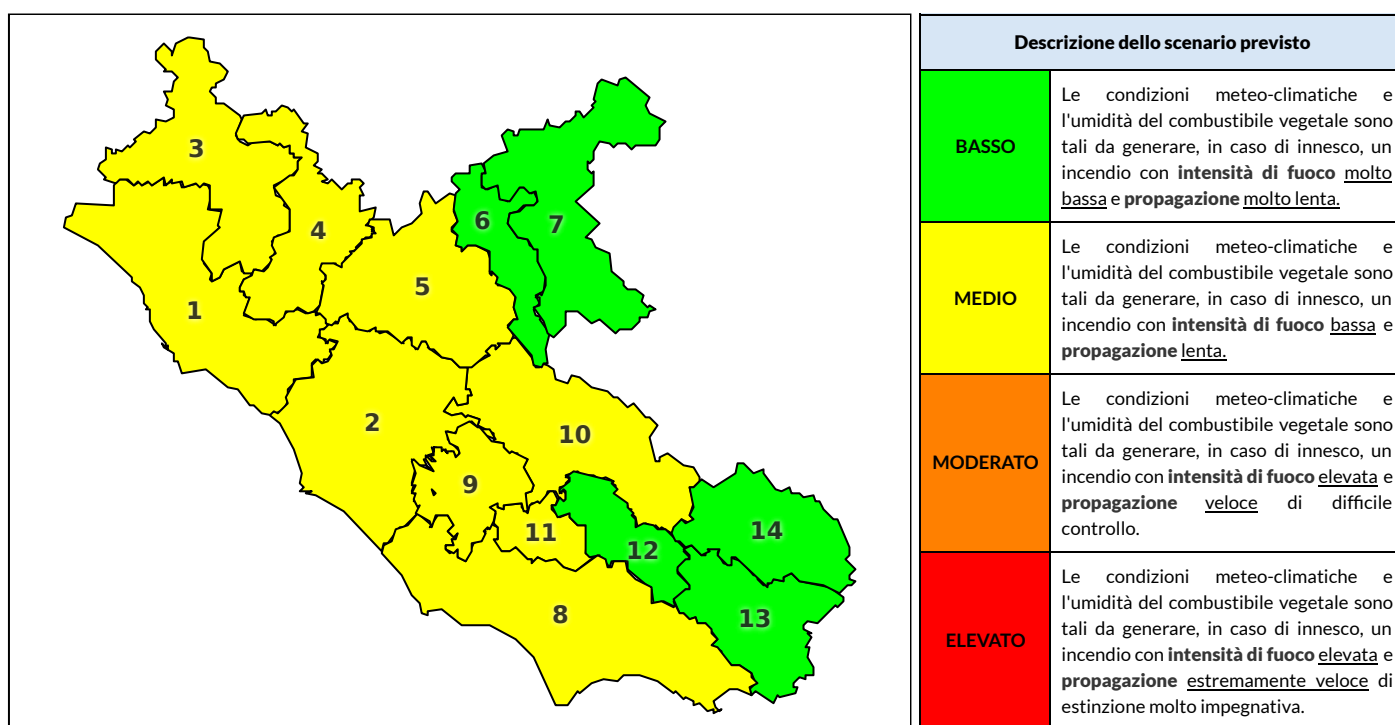

REGIONE LAZIO - AGENZIA REGIONALE DI PROTEZIONE CIVILE

CENTRO FUNZIONALE REGIONALE

SALA OPERATIVA REGIONALE

N.verde 800.276570 | centrofunzionale@regione.lazio.it

N.verde 803.555 | sor@regione.lazio.it

BOLLETTINO DI PERICOLOSITA' DA INCENDI BOSCHIVI

Previsioni per oggi 5-7-2020

Livello di pericolosità da incendio boschivo per Zona di Allerta AIB

Bollettino emesso nel periodo della campagna AIB Lazio sulla base del modello previsionale RISICOLazio, sviluppato in collaborazione con Fondazione CIMA, che fornisce un supporto per la valutazione della Pericolosità da incendio boschivo aggregata sulle Zone di Allerta AIB, approvate come parte integrante del Piano AIB Lazio 2020-2022 con DGR n° 270 del 15/05/2020. Il dettaglio della distribuzione dei Comuni nelle Zone AIB è consultabile al link <https://tinyurl.com/ZoneAIB>. Le Norme Comportamentali per la popolazione sono consultabili al link <https://tinyurl.com/NormeComportamentali>.

Zona AIB	1	2	3	4	5	6	7	8	9	10	11	12	13	14
Livello Pericolosità	MEDIO	MEDIO	MEDIO	MEDIO	MEDIO	BASSO	BASSO	MEDIO	MEDIO	MEDIO	MEDIO	BASSO	BASSO	BASSO

NOTE

Empty box for notes.

REGIONE LAZIO - AGENZIA REGIONALE DI PROTEZIONE CIVILE

Zona AIB	1	2	3	4	5	6	7	8	9	10	11	12	13	14
Livello Pericolosità	MEDIO	MEDIO	MEDIO	MEDIO	MEDIO	MEDIO	BASSO	MEDIO	MEDIO	MEDIO	MEDIO	MEDIO	MEDIO	MEDIO