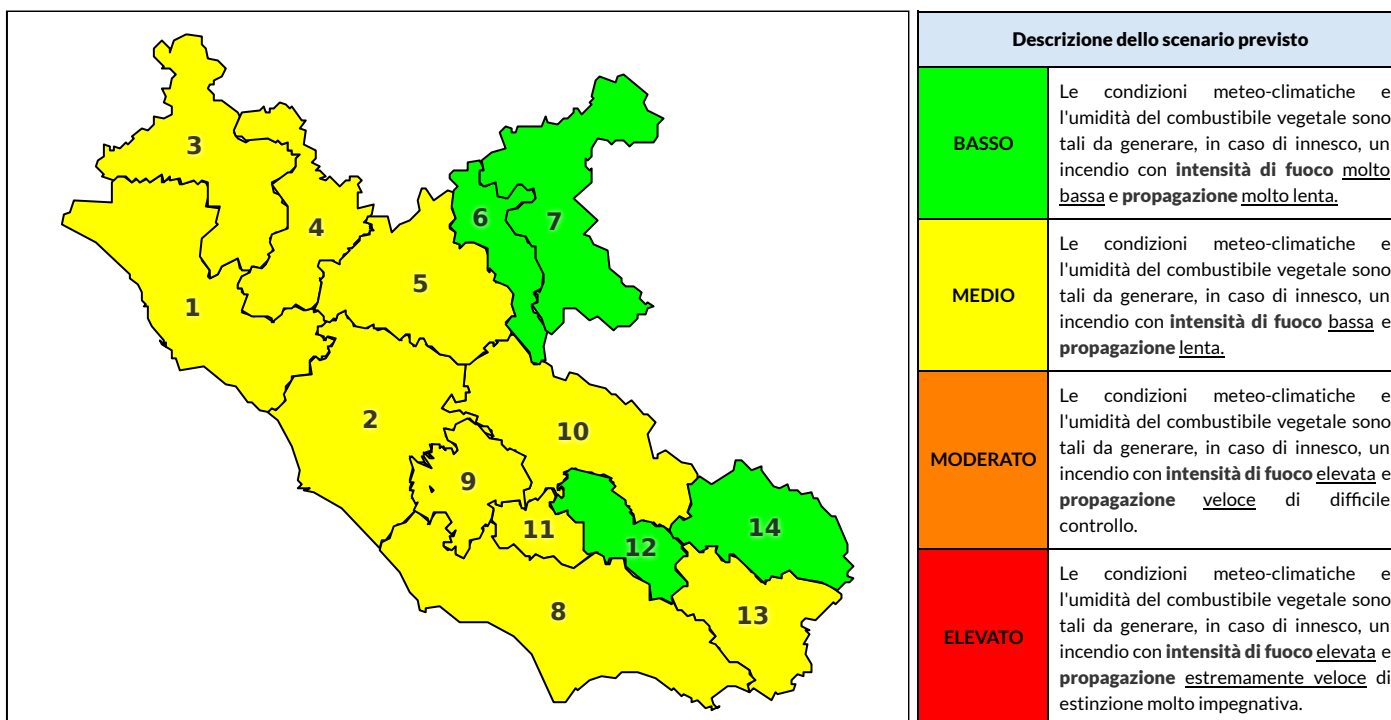

Zona AIB	1	2	3	4	5	6	7	8	9	10	11	12	13	14
Livello Pericolosità	MEDIO	MEDIO	MEDIO	MEDIO	MEDIO	BASSO	BASSO	MEDIO	MEDIO	MEDIO	MEDIO	BASSO	BASSO	BASSO

NOTE

Empty box for notes.

REGIONE LAZIO - AGENZIA REGIONALE DI PROTEZIONE CIVILE

CENTRO FUNZIONALE REGIONALE

N.verde 800.276570 | centrofunzionale@regione.lazio.it

SALA OPERATIVA REGIONALE

N.verde 803.555 | sor@regione.lazio.it

BOLLETTINO DI PERICOLOSITA' DA INCENDI BOSCHIVI

Previsioni per domani 6-7-2020

Livello di pericolosità da incendio boschivo per Zona di Allerta AIB

Bollettino emesso nel periodo della campagna AIB Lazio sulla base del modello previsionale RISICOLazio, sviluppato in collaborazione con Fondazione CIMA, che fornisce un supporto per la valutazione della Pericolosità da incendio boschivo aggregata sulle Zone di Allerta AIB, approvate come parte integrante del Piano AIB Lazio 2020-2022 con DGR n° 270 del 15/05/2020. Il dettaglio della distribuzione dei Comuni nelle Zone AIB è consultabile al link <https://tinyurl.com/ZoneAIB>. Le Norme Comportamentali per la popolazione sono consultabili al link <https://tinyurl.com/NormeComportamentali>.

Zona AIB	1	2	3	4	5	6	7	8	9	10	11	12	13	14
Livello Pericolosità	MEDIO	MEDIO	MEDIO	MEDIO	MEDIO	BASSO	BASSO	MEDIO	MEDIO	MEDIO	MEDIO	BASSO	MEDIO	BASSO

REGIONE LAZIO - AGENZIA REGIONALE DI PROTEZIONE CIVILE