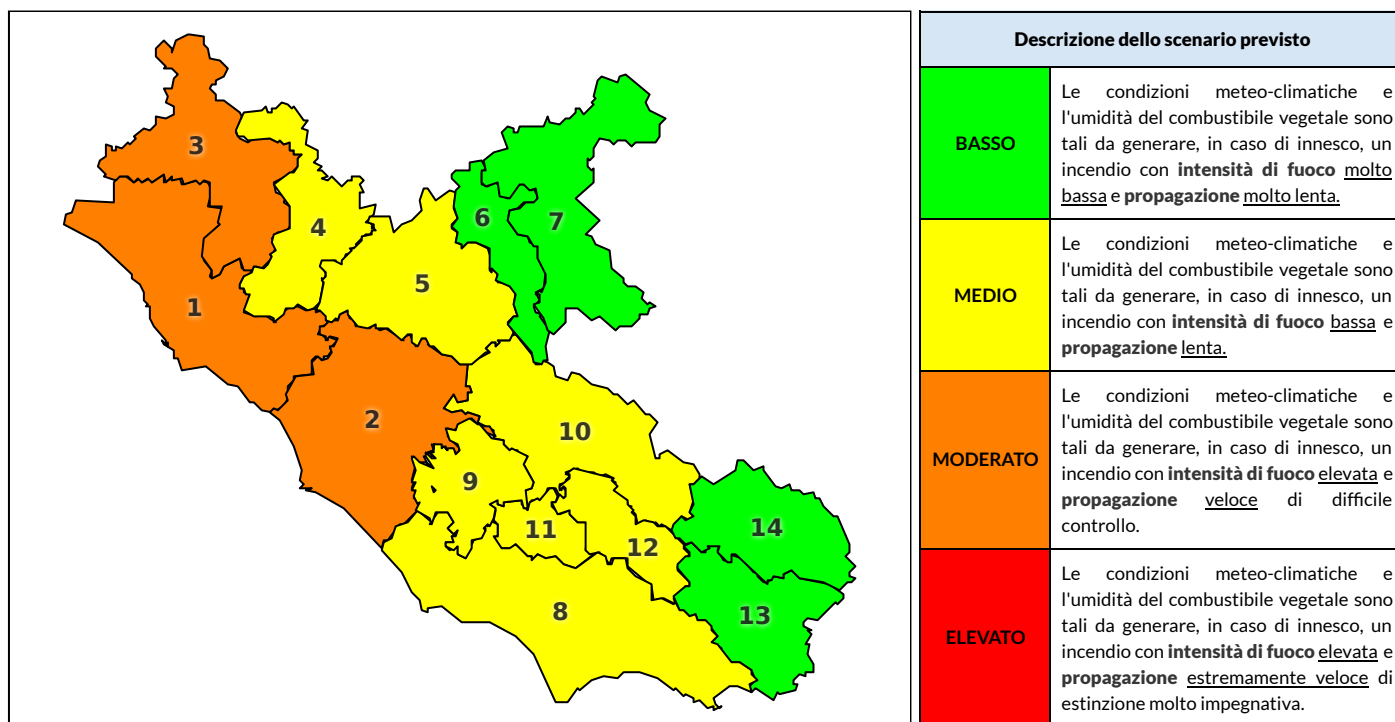

REGIONE LAZIO - AGENZIA REGIONALE DI PROTEZIONE CIVILE

CENTRO FUNZIONALE REGIONALE

SALA OPERATIVA REGIONALE

N.verde 800.276570 | centrofunzionale@regione.lazio.it

N.verde 803.555 | sor@regione.lazio.it

BOLLETTINO DI PERICOLOSITA' DA INCENDI BOSCHIVI

Previsioni per oggi 5-8-2020

Livello di pericolosità da incendio boschivo per Zona di Allerta AIB

Bollettino emesso nel periodo della campagna AIB Lazio sulla base del modello previsionale RISICOLazio, sviluppato in collaborazione con Fondazione CIMA, che fornisce un supporto per la valutazione della Pericolosità da incendio boschivo aggregata sulle Zone di Allerta AIB, approvate come parte integrante del Piano AIB Lazio 2020-2022 con DGR n° 270 del 15/05/2020. Il dettaglio della distribuzione dei Comuni nelle Zone AIB è consultabile al link <https://tinyurl.com/ZoneAIB>. Le Norme Comportamentali per la popolazione sono consultabili al link <https://tinyurl.com/NormeComportamentali>.

Zona AIB	1	2	3	4	5	6	7	8	9	10	11	12	13	14
Livello Pericolosità	MODERATO	MODERATO	MODERATO	MEDIO	MEDIO	BASSO	BASSO	MEDIO	MEDIO	MEDIO	MEDIO	MEDIO	BASSO	BASSO

NOTE

Empty box for notes.

REGIONE LAZIO - AGENZIA REGIONALE DI PROTEZIONE CIVILE