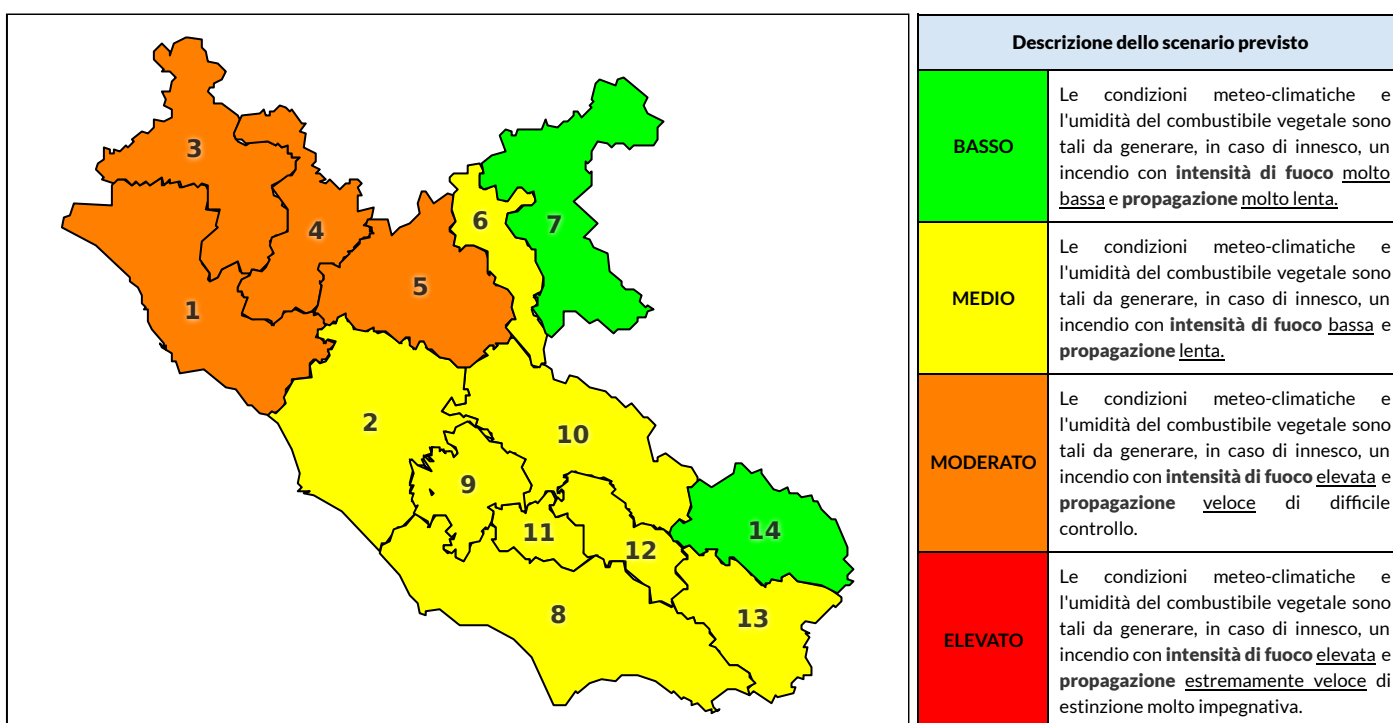

Zona AIB	1	2	3	4	5	6	7	8	9	10	11	12	13	14
Livello Pericolosità	MODERATO	MODERATO	MODERATO	MEDIO	MEDIO	BASSO	BASSO	MEDIO	MEDIO	MEDIO	MEDIO	MEDIO	BASSO	BASSO

NOTE

Empty box for notes.

REGIONE LAZIO - AGENZIA REGIONALE DI PROTEZIONE CIVILE

CENTRO FUNZIONALE REGIONALE

SALA OPERATIVA REGIONALE

N.verde 800.276570 | centrofunzionale@regione.lazio.it

N.verde 803.555 | sor@regione.lazio.it

BOLLETTINO DI PERICOLOSITA' DA INCENDI BOSCHIVI

Previsioni per domani 6-8-2020

Livello di pericolosità da incendio boschivo per Zona di Allerta AIB

Bollettino emesso nel periodo della campagna AIB Lazio sulla base del modello previsionale RISICOLazio, sviluppato in collaborazione con Fondazione CIMA, che fornisce un supporto per la valutazione della Pericolosità da incendio boschivo aggregata sulle Zone di Allerta AIB, approvate come parte integrante del Piano AIB Lazio 2020-2022 con DGR n° 270 del 15/05/2020. Il dettaglio della distribuzione dei Comuni nelle Zone AIB è consultabile al link <https://tinyurl.com/ZoneAIB>. Le Norme Comportamentali per la popolazione sono consultabili al link <https://tinyurl.com/NormeComportamentali>.

Zona AIB	1	2	3	4	5	6	7	8	9	10	11	12	13	14
Livello Pericolosità	MODERATO	MEDIO	MODERATO	MODERATO	MODERATO	MEDIO	BASSO	MEDIO	MEDIO	MEDIO	MEDIO	MEDIO	MEDIO	BASSO

REGIONE LAZIO - AGENZIA REGIONALE DI PROTEZIONE CIVILE