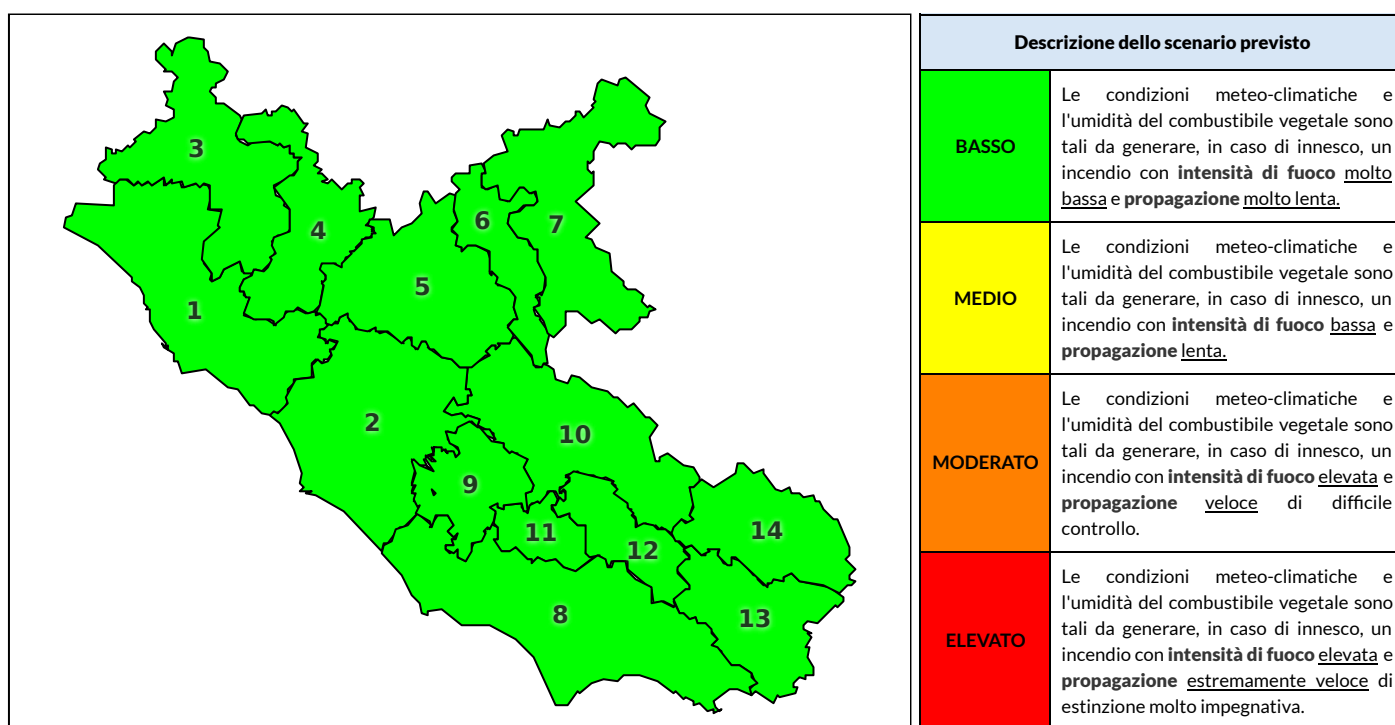

REGIONE LAZIO - AGENZIA REGIONALE DI PROTEZIONE CIVILE

CENTRO FUNZIONALE REGIONALE

N.verde 800.276570 | centrofunzionale@regione.lazio.it

SALA OPERATIVA REGIONALE

N.verde 803.555 | sor@regione.lazio.it

BOLLETTINO DI PERICOLOSITA' DA INCENDI BOSCHIVI

Previsioni per oggi 5-10-2020

Livello di pericolosità da incendio boschivo per Zona di Allerta AIB

Bollettino emesso nel periodo della campagna AIB Lazio sulla base del modello previsionale RISICOLazio, sviluppato in collaborazione con Fondazione CIMA, che fornisce un supporto per la valutazione della Pericolosità da incendio boschivo aggregata sulle Zone di Allerta AIB, approvate come parte integrante del Piano AIB Lazio 2020-2022 con DGR n° 270 del 15/05/2020. Il dettaglio della distribuzione dei Comuni nelle Zone AIB è consultabile al link <https://tinyurl.com/ZoneAIB>. Le Norme Comportamentali per la popolazione sono consultabili al link <https://tinyurl.com/NormeComportamentali>.

Zona AIB	1	2	3	4	5	6	7	8	9	10	11	12	13	14
Livello Pericolosità	BASSO	BASSO	BASSO	BASSO	BASSO	BASSO	BASSO	BASSO	BASSO	BASSO	BASSO	BASSO	BASSO	BASSO

NOTE

REGIONE LAZIO - AGENZIA REGIONALE DI PROTEZIONE CIVILE