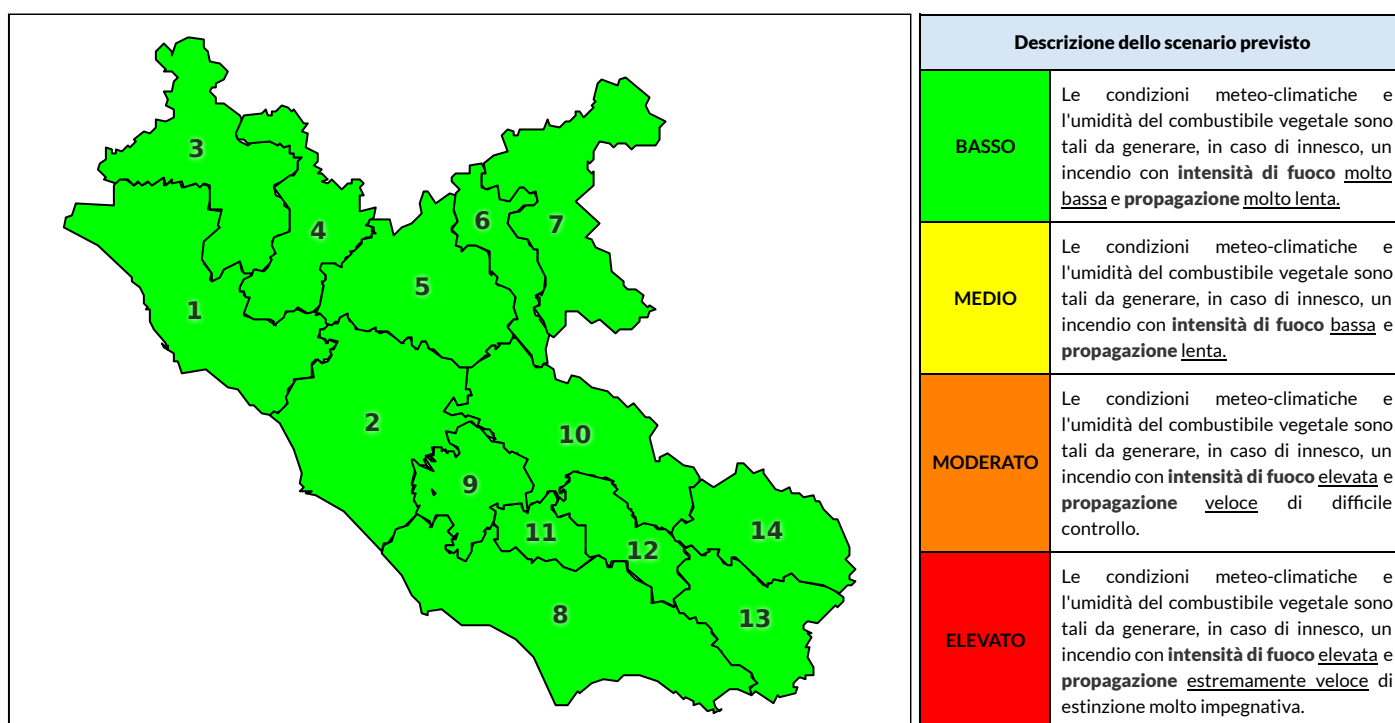

Zona AIB	1	2	3	4	5	6	7	8	9	10	11	12	13	14
Livello Pericolosità	BASSO	BASSO	BASSO	BASSO	BASSO	BASSO	BASSO	BASSO	BASSO	BASSO	BASSO	BASSO	BASSO	BASSO

NOTE

REGIONE LAZIO - AGENZIA REGIONALE DI PROTEZIONE CIVILE

CENTRO FUNZIONALE REGIONALE

N.verde 800.276570 | centrofunzionale@regione.lazio.it

SALA OPERATIVA REGIONALE

N.verde 803.555 | sor@regione.lazio.it

BOLLETTINO DI PERICOLOSITA' DA INCENDI BOSCHIVI

Previsioni per domani 6-10-2020

Livello di pericolosità da incendio boschivo per Zona di Allerta AIB

Bollettino emesso nel periodo della campagna AIB Lazio sulla base del modello previsionale RISICOLazio, sviluppato in collaborazione con Fondazione CIMA, che fornisce un supporto per la valutazione della Pericolosità da incendio boschivo aggregata sulle Zone di Allerta AIB, approvate come parte integrante del Piano AIB Lazio 2020-2022 con DGR n° 270 del 15/05/2020. Il dettaglio della distribuzione dei Comuni nelle Zone AIB è consultabile al link <https://tinyurl.com/ZoneAIB>. Le Norme Comportamentali per la popolazione sono consultabili al link <https://tinyurl.com/NormeComportamentali>.

Zona AIB	1	2	3	4	5	6	7	8	9	10	11	12	13	14
Livello Pericolosità	BASSO	BASSO	BASSO	BASSO	BASSO	BASSO	BASSO	BASSO	BASSO	BASSO	BASSO	BASSO	BASSO	BASSO

REGIONE LAZIO - AGENZIA REGIONALE DI PROTEZIONE CIVILE