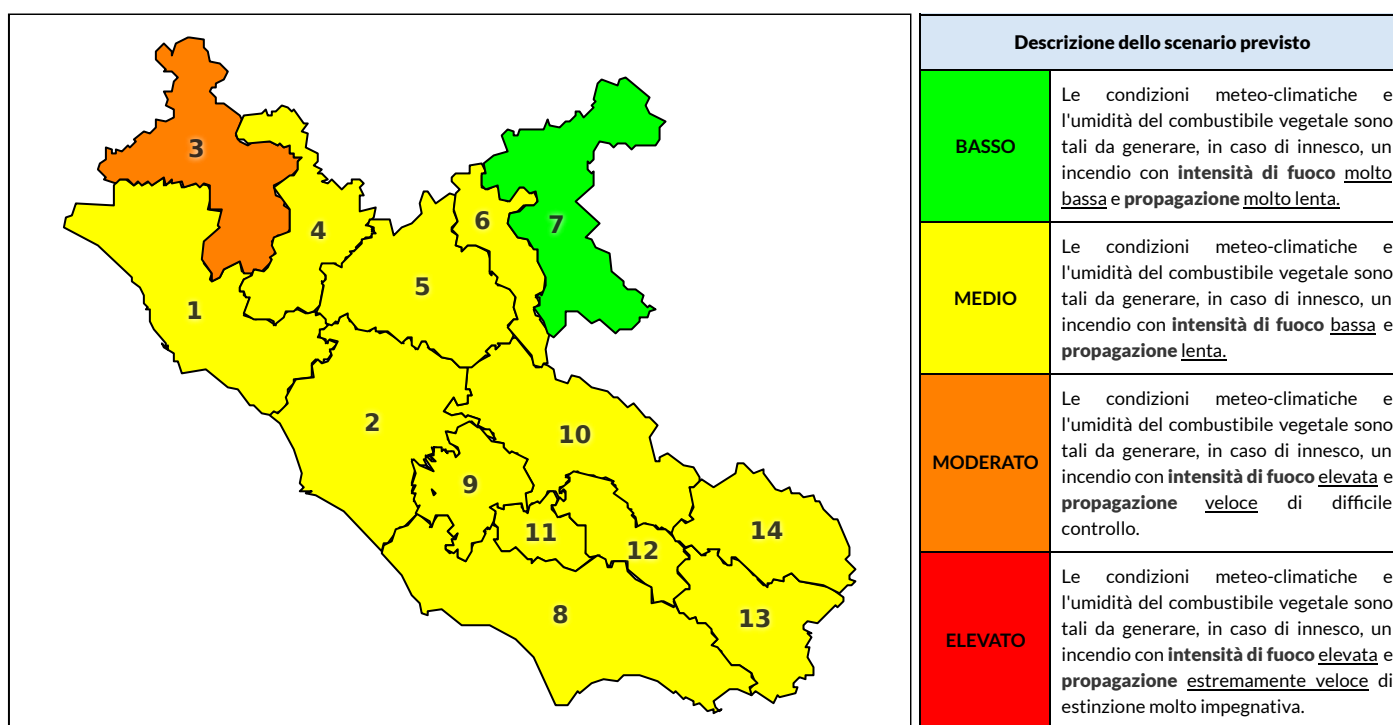

REGIONE LAZIO - AGENZIA REGIONALE DI PROTEZIONE CIVILE

CENTRO FUNZIONALE REGIONALE

SALA OPERATIVA REGIONALE

N.verde 800.276570 | centrofunzionale@regione.lazio.it

N.verde 803.555 | sor@regione.lazio.it

BOLLETTINO DI PERICOLOSITA' DA INCENDI BOSCHIVI

Previsioni per oggi 7-7-2020

Livello di pericolosità da incendio boschivo per Zona di Allerta AIB

Bollettino emesso nel periodo della campagna AIB Lazio sulla base del modello previsionale RISICOLazio, sviluppato in collaborazione con Fondazione CIMA, che fornisce un supporto per la valutazione della Pericolosità da incendio boschivo aggregata sulle Zone di Allerta AIB, approvate come parte integrante del Piano AIB Lazio 2020-2022 con DGR n° 270 del 15/05/2020. Il dettaglio della distribuzione dei Comuni nelle Zone AIB è consultabile al link <https://tinyurl.com/ZoneAIB>. Le Norme Comportamentali per la popolazione sono consultabili al link <https://tinyurl.com/NormeComportamentali>.

Zona AIB	1	2	3	4	5	6	7	8	9	10	11	12	13	14
Livello Pericolosità	MEDIO	MEDIO	MODERATO	MEDIO	MEDIO	MEDIO	BASSO	MEDIO	MEDIO	MEDIO	MEDIO	MEDIO	MEDIO	MEDIO

NOTE

REGIONE LAZIO - AGENZIA REGIONALE DI PROTEZIONE CIVILE

Zona AIB	1	2	3	4	5	6	7	8	9	10	11	12	13	14
Livello Pericolosità	MEDIO	MEDIO	MEDIO	MEDIO	MEDIO	BASSO	BASSO	MEDIO	MEDIO	MEDIO	MEDIO	MEDIO	MEDIO	MEDIO