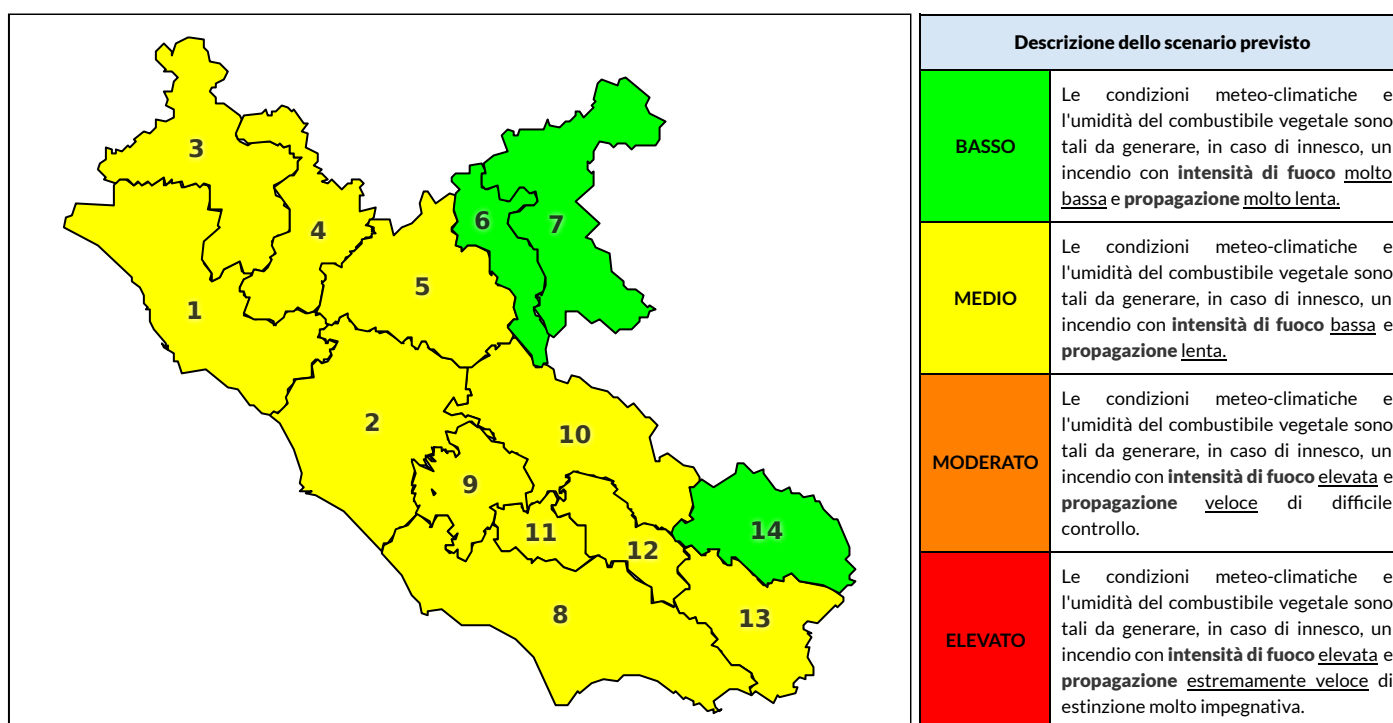

Zona AIB	1	2	3	4	5	6	7	8	9	10	11	12	13	14
Livello Pericolosità	MEDIO	MEDIO	MODERATO	MEDIO	MEDIO	MEDIO	BASSO	MEDIO	MEDIO	MEDIO	MEDIO	MEDIO	MEDIO	MEDIO

NOTE

REGIONE LAZIO - AGENZIA REGIONALE DI PROTEZIONE CIVILE

CENTRO FUNZIONALE REGIONALE

N.verde 800.276570 | centrofunzionale@regione.lazio.it

SALA OPERATIVA REGIONALE

N.verde 803.555 | sor@regione.lazio.it

BOLLETTINO DI PERICOLOSITA' DA INCENDI BOSCHIVI

Previsioni per domani 8-7-2020

Livello di pericolosità da incendio boschivo per Zona di Allerta AIB

Bollettino emesso nel periodo della campagna AIB Lazio sulla base del modello previsionale RISICOLazio, sviluppato in collaborazione con Fondazione CIMA, che fornisce un supporto per la valutazione della Pericolosità da incendio boschivo aggregata sulle Zone di Allerta AIB, approvate come parte integrante del Piano AIB Lazio 2020-2022 con DGR n° 270 del 15/05/2020. Il dettaglio della distribuzione dei Comuni nelle Zone AIB è consultabile al link <https://tinyurl.com/ZoneAIB>. Le Norme Comportamentali per la popolazione sono consultabili al link <https://tinyurl.com/NormeComportamentali>.

Zona AIB	1	2	3	4	5	6	7	8	9	10	11	12	13	14
Livello Pericolosità	MEDIO	MEDIO	MEDIO	MEDIO	MEDIO	BASSO	BASSO	MEDIO	MEDIO	MEDIO	MEDIO	MEDIO	MEDIO	BASSO

REGIONE LAZIO - AGENZIA REGIONALE DI PROTEZIONE CIVILE