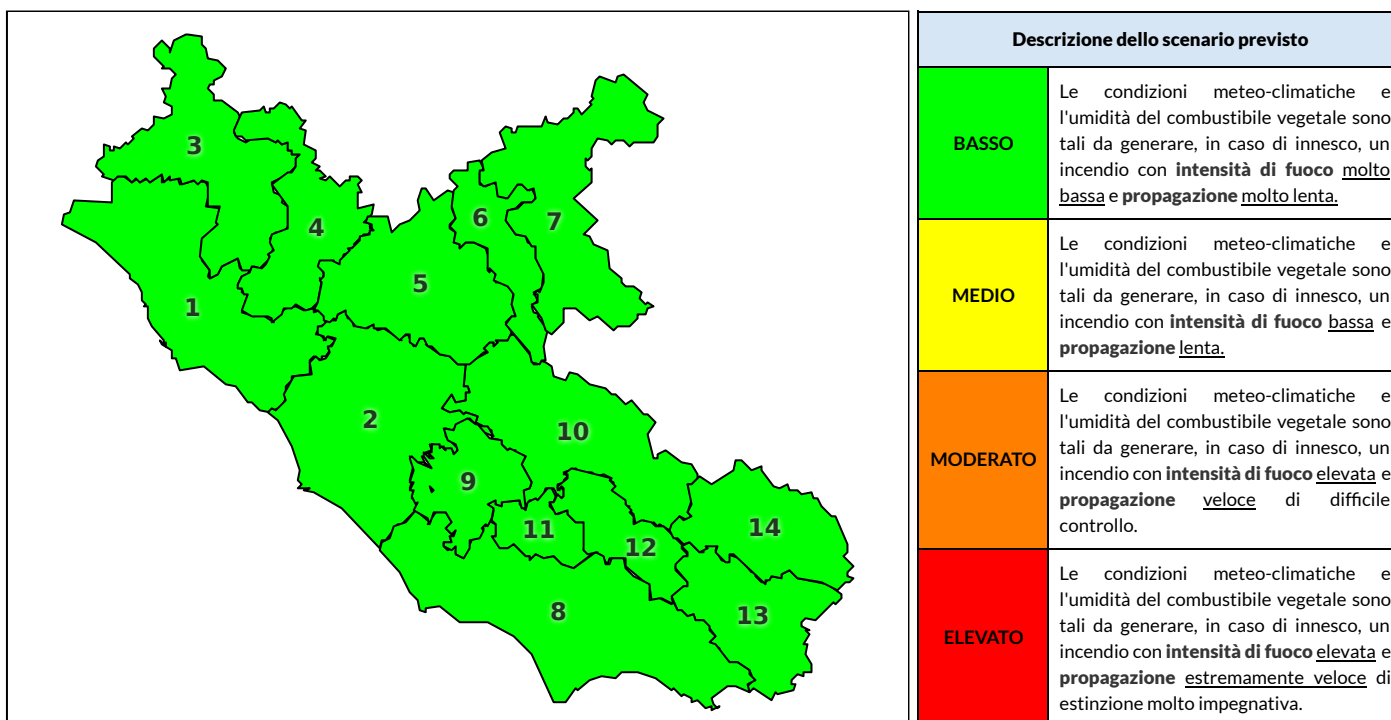

REGIONE LAZIO - AGENZIA REGIONALE DI PROTEZIONE CIVILE

CENTRO FUNZIONALE REGIONALE

SALA OPERATIVA REGIONALE

N.verde 800.276570 | centrofunzionale@regione.lazio.it

N.verde 803.555 | sor@regione.lazio.it

BOLLETTINO DI PERICOLOSITA' DA INCENDI BOSCHIVI

Previsioni per domani 8-10-2020

Livello di pericolosità da incendio boschivo per Zona di Allerta AIB

Bollettino emesso nel periodo della campagna AIB Lazio sulla base del modello previsionale RISICOLazio, sviluppato in collaborazione con Fondazione CIMA, che fornisce un supporto per la valutazione della Pericolosità da incendio boschivo aggregata sulle Zone di Allerta AIB, approvate come parte integrante del Piano AIB Lazio 2020-2022 con DGR n° 270 del 15/05/2020. Il dettaglio della distribuzione dei Comuni nelle Zone AIB è consultabile al link <https://tinyurl.com/ZoneAIB>. Le Norme Comportamentali per la popolazione sono consultabili al link <https://tinyurl.com/NormeComportamentali>.

Zona AIB	1	2	3	4	5	6	7	8	9	10	11	12	13	14
Livello Pericolosità	BASSO	BASSO	BASSO	BASSO	BASSO	BASSO	BASSO	BASSO	BASSO	BASSO	BASSO	BASSO	BASSO	BASSO