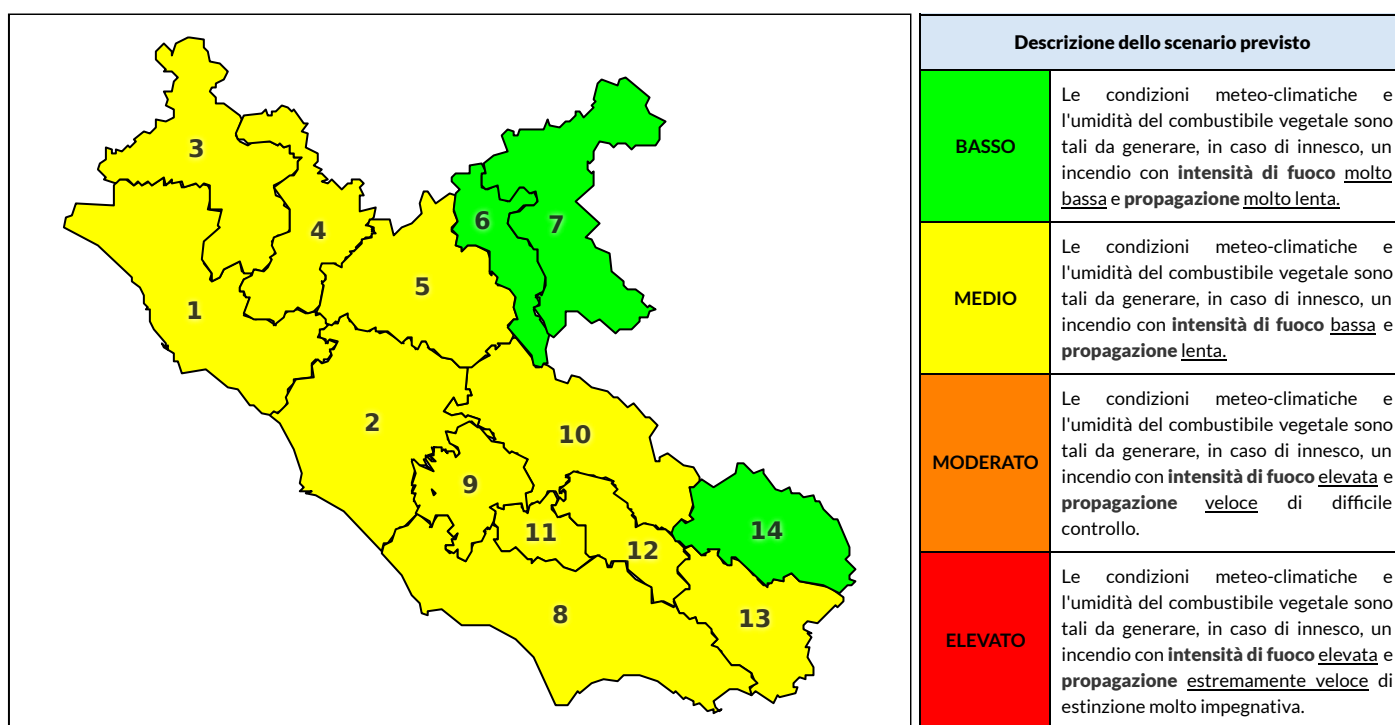

REGIONE LAZIO - AGENZIA REGIONALE DI PROTEZIONE CIVILE

CENTRO FUNZIONALE REGIONALE

SALA OPERATIVA REGIONALE

N.verde 800.276570 | centrofunzionale@regione.lazio.it

N.verde 803.555 | sor@regione.lazio.it

BOLLETTINO DI PERICOLOSITA' DA INCENDI BOSCHIVI

Previsioni per oggi 8-7-2020

Livello di pericolosità da incendio boschivo per Zona di Allerta AIB

Bollettino emesso nel periodo della campagna AIB Lazio sulla base del modello previsionale RISICOLazio, sviluppato in collaborazione con Fondazione CIMA, che fornisce un supporto per la valutazione della Pericolosità da incendio boschivo aggregata sulle Zone di Allerta AIB, approvate come parte integrante del Piano AIB Lazio 2020-2022 con DGR n° 270 del 15/05/2020. Il dettaglio della distribuzione dei Comuni nelle Zone AIB è consultabile al link <https://tinyurl.com/ZoneAIB>. Le Norme Comportamentali per la popolazione sono consultabili al link <https://tinyurl.com/NormeComportamentali>.

Zona AIB	1	2	3	4	5	6	7	8	9	10	11	12	13	14
Livello Pericolosità	MEDIO	MEDIO	MEDIO	MEDIO	MEDIO	BASSO	BASSO	MEDIO	MEDIO	MEDIO	MEDIO	MEDIO	MEDIO	BASSO

NOTE

Empty box for notes.

REGIONE LAZIO - AGENZIA REGIONALE DI PROTEZIONE CIVILE

Zona AIB	1	2	3	4	5	6	7	8	9	10	11	12	13	14
Livello Pericolosità	MEDIO	MEDIO	MEDIO	MEDIO	MEDIO	MEDIO	BASSO	MEDIO	MEDIO	MEDIO	MEDIO	MEDIO	MEDIO	BASSO