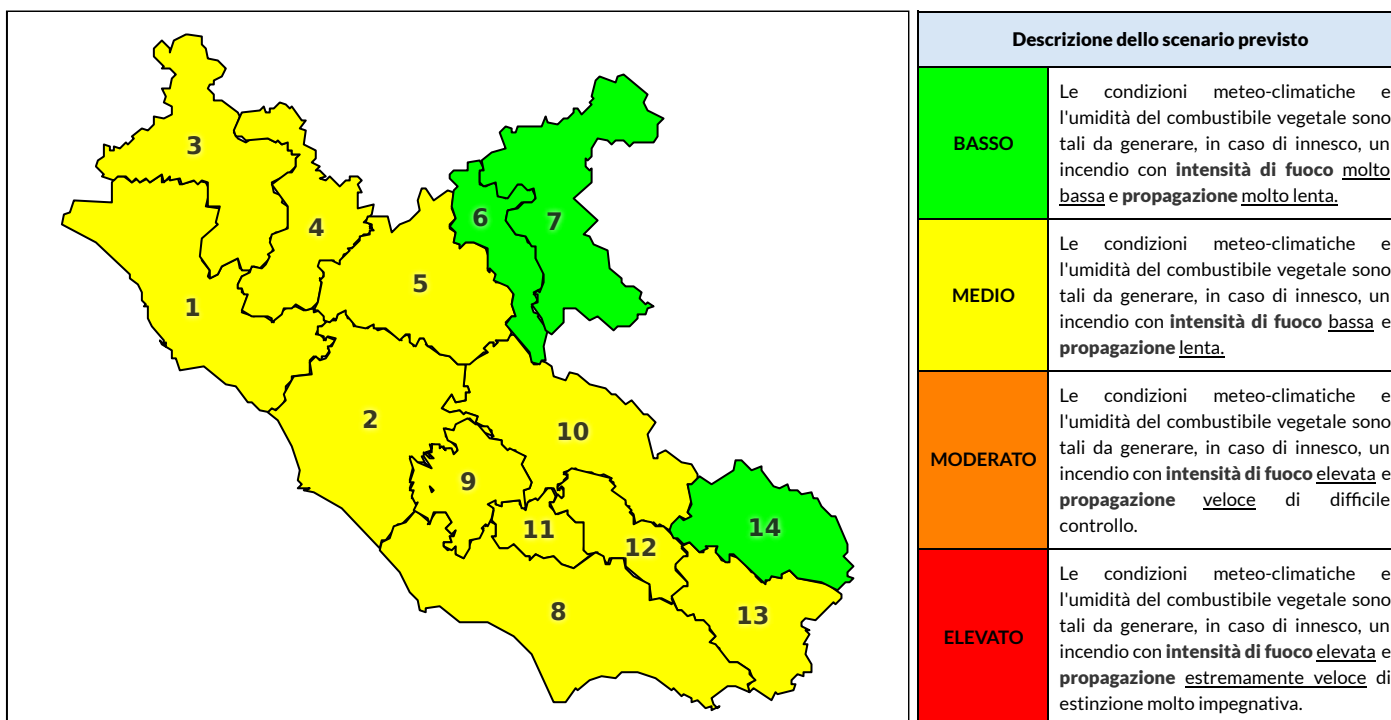

Zona AIB	1	2	3	4	5	6	7	8	9	10	11	12	13	14
Livello Pericolosità	MEDIO	MEDIO	MEDIO	MEDIO	MEDIO	BASSO	BASSO	MEDIO	MEDIO	MEDIO	MEDIO	MEDIO	MEDIO	BASSO

NOTE

Empty box for notes.

REGIONE LAZIO - AGENZIA REGIONALE DI PROTEZIONE CIVILE

CENTRO FUNZIONALE REGIONALE

SALA OPERATIVA REGIONALE

N.verde 800.276570 | centrofunzionale@regione.lazio.it

N.verde 803.555 | sor@regione.lazio.it

BOLLETTINO DI PERICOLOSITA' DA INCENDI BOSCHIVI

Previsioni per domani 9-7-2020

Livello di pericolosità da incendio boschivo per Zona di Allerta AIB

Bollettino emesso nel periodo della campagna AIB Lazio sulla base del modello previsionale RISICOLazio, sviluppato in collaborazione con Fondazione CIMA, che fornisce un supporto per la valutazione della Pericolosità da incendio boschivo aggregata sulle Zone di Allerta AIB, approvate come parte integrante del Piano AIB Lazio 2020-2022 con DGR n° 270 del 15/05/2020. Il dettaglio della distribuzione dei Comuni nelle Zone AIB è consultabile al link <https://tinyurl.com/ZoneAIB>. Le Norme Comportamentali per la popolazione sono consultabili al link <https://tinyurl.com/NormeComportamentali>.

Zona AIB	1	2	3	4	5	6	7	8	9	10	11	12	13	14
Livello Pericolosità	MEDIO	MEDIO	MEDIO	MEDIO	MEDIO	BASSO	BASSO	MEDIO	MEDIO	MEDIO	MEDIO	MEDIO	MEDIO	BASSO

REGIONE LAZIO - AGENZIA REGIONALE DI PROTEZIONE CIVILE