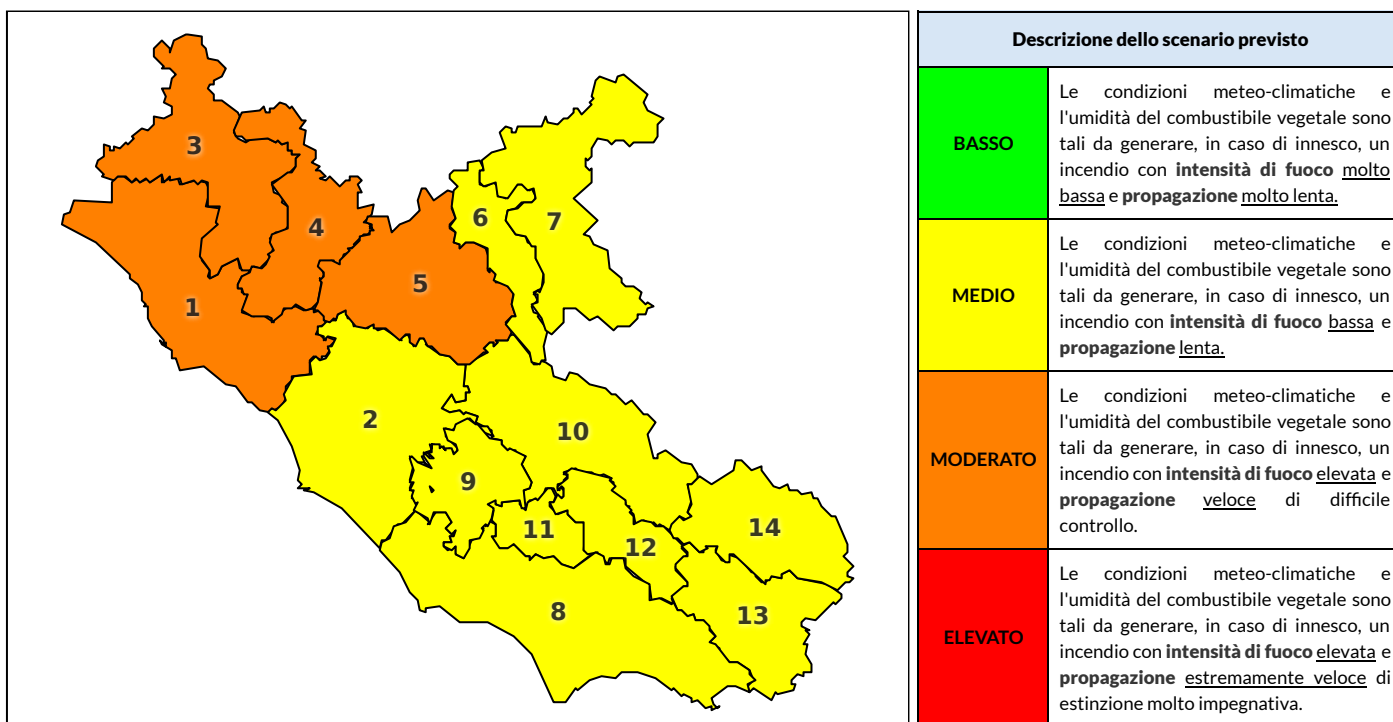

REGIONE LAZIO - AGENZIA REGIONALE DI PROTEZIONE CIVILE

CENTRO FUNZIONALE REGIONALE

SALA OPERATIVA REGIONALE

N.verde 800.276570 | centrofunzionale@regione.lazio.it

N.verde 803.555 | sor@regione.lazio.it

BOLLETTINO DI PERICOLOSITA' DA INCENDI BOSCHIVI

Previsioni per oggi 8-8-2020

Livello di pericolosità da incendio boschivo per Zona di Allerta AIB

Bollettino emesso nel periodo della campagna AIB Lazio sulla base del modello previsionale RISICOLazio, sviluppato in collaborazione con Fondazione CIMA, che fornisce un supporto per la valutazione della Pericolosità da incendio boschivo aggregata sulle Zone di Allerta AIB, approvate come parte integrante del Piano AIB Lazio 2020-2022 con DGR n° 270 del 15/05/2020. Il dettaglio della distribuzione dei Comuni nelle Zone AIB è consultabile al link <https://tinyurl.com/ZoneAIB>. Le Norme Comportamentali per la popolazione sono consultabili al link <https://tinyurl.com/NormeComportamentali>.

Zona AIB	1	2	3	4	5	6	7	8	9	10	11	12	13	14
Livello Pericolosità	MODERATO	MEDIO	MODERATO	MODERATO	MODERATO	MEDIO	MEDIO	MEDIO	MEDIO	MEDIO	MEDIO	MEDIO	MEDIO	MEDIO

NOTE

Empty box for notes.

REGIONE LAZIO - AGENZIA REGIONALE DI PROTEZIONE CIVILE

Zona AIB	1	2	3	4	5	6	7	8	9	10	11	12	13	14
Livello Pericolosità	MEDIO	MEDIO	MEDIO	MEDIO	MEDIO	MEDIO	BASSO	MEDIO	MEDIO	MEDIO	MEDIO	MEDIO	MEDIO	MEDIO