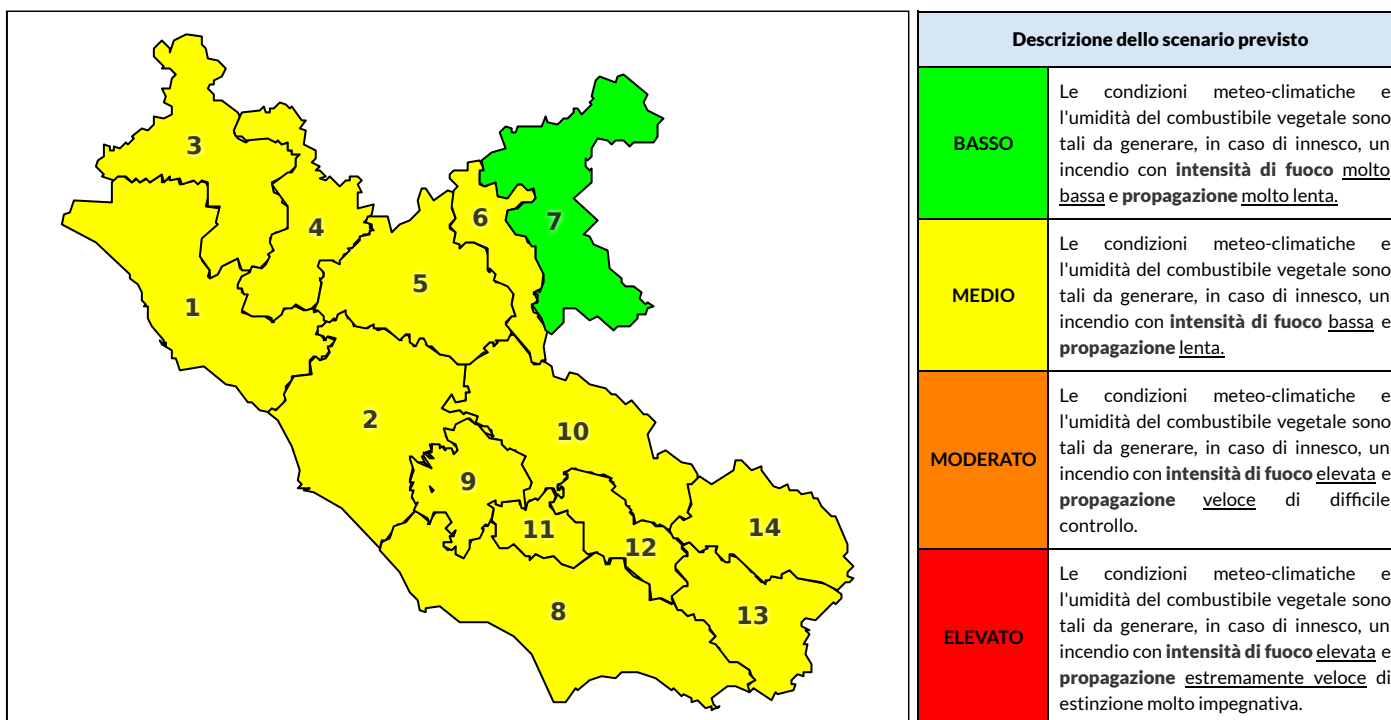

Zona AIB	1	2	3	4	5	6	7	8	9	10	11	12	13	14
Livello Pericolosità	MODERATO	MEDIO	MODERATO	MODERATO	MODERATO	MEDIO	MEDIO	MEDIO	MEDIO	MEDIO	MEDIO	MEDIO	MEDIO	MEDIO

NOTE

Empty box for notes.

REGIONE LAZIO - AGENZIA REGIONALE DI PROTEZIONE CIVILE

CENTRO FUNZIONALE REGIONALE

N.verde 800.276570 | centrofunzionale@regione.lazio.it

SALA OPERATIVA REGIONALE

N.verde 803.555 | sor@regione.lazio.it

BOLLETTINO DI PERICOLOSITA' DA INCENDI BOSCHIVI

Previsioni per domani 9-8-2020

Livello di pericolosità da incendio boschivo per Zona di Allerta AIB

Bollettino emesso nel periodo della campagna AIB Lazio sulla base del modello previsionale RISICOLazio, sviluppato in collaborazione con Fondazione CIMA, che fornisce un supporto per la valutazione della Pericolosità da incendio boschivo aggregata sulle Zone di Allerta AIB, approvate come parte integrante del Piano AIB Lazio 2020-2022 con DGR n° 270 del 15/05/2020. Il dettaglio della distribuzione dei Comuni nelle Zone AIB è consultabile al link <https://tinyurl.com/ZoneAIB>. Le Norme Comportamentali per la popolazione sono consultabili al link <https://tinyurl.com/NormeComportamentali>.

Zona AIB	1	2	3	4	5	6	7	8	9	10	11	12	13	14
Livello Pericolosità	MEDIO	MEDIO	MEDIO	MEDIO	MEDIO	MEDIO	BASSO	MEDIO	MEDIO	MEDIO	MEDIO	MEDIO	MEDIO	MEDIO

REGIONE LAZIO - AGENZIA REGIONALE DI PROTEZIONE CIVILE