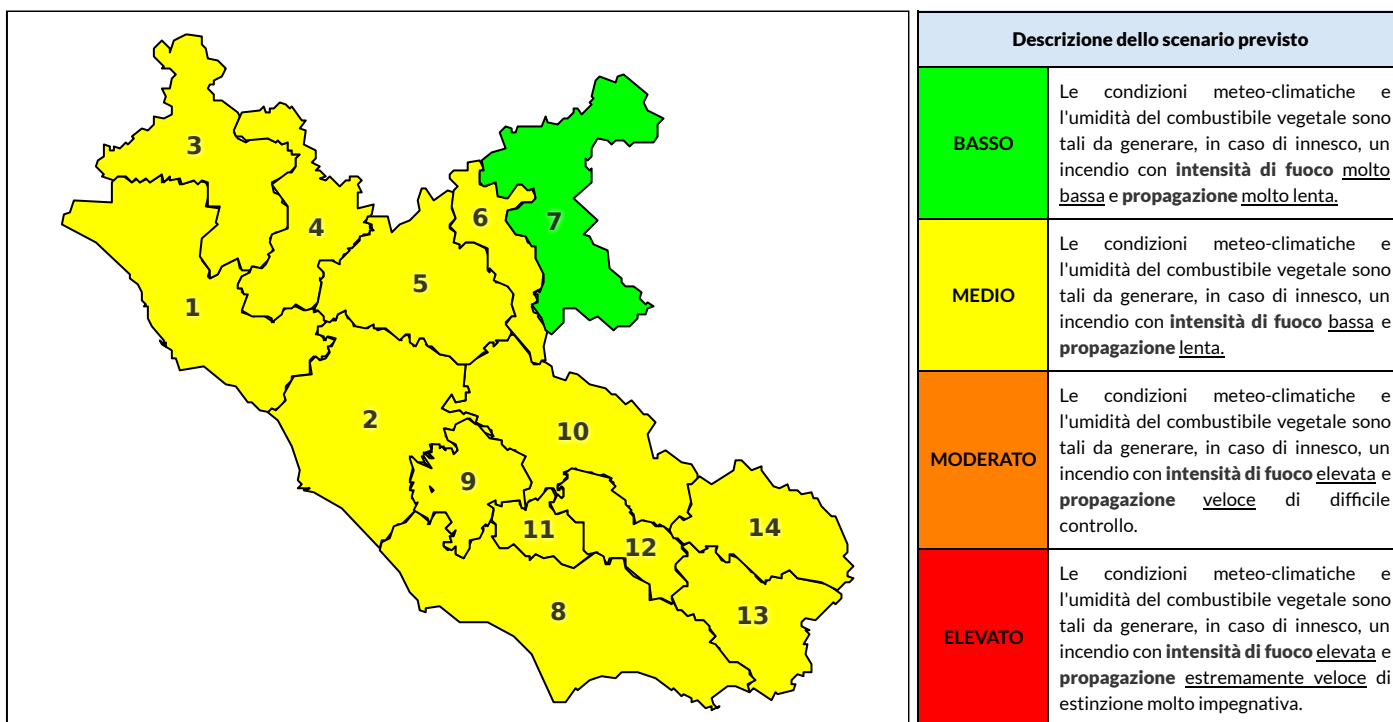

REGIONE LAZIO - AGENZIA REGIONALE DI PROTEZIONE CIVILE

CENTRO FUNZIONALE REGIONALE

SALA OPERATIVA REGIONALE

N.verde 800.276570 | centrofunzionale@regione.lazio.it

N.verde 803.555 | sor@regione.lazio.it

BOLLETTINO DI PERICOLOSITA' DA INCENDI BOSCHIVI

Previsioni per oggi 10-8-2020

Livello di pericolosità da incendio boschivo per Zona di Allerta AIB

Bollettino emesso nel periodo della campagna AIB Lazio sulla base del modello previsionale RISICOLazio, sviluppato in collaborazione con Fondazione CIMA, che fornisce un supporto per la valutazione della Pericolosità da incendio boschivo aggregata sulle Zone di Allerta AIB, approvate come parte integrante del Piano AIB Lazio 2020-2022 con DGR n° 270 del 15/05/2020. Il dettaglio della distribuzione dei Comuni nelle Zone AIB è consultabile al link <https://tinyurl.com/ZoneAIB>. Le Norme Comportamentali per la popolazione sono consultabili al link <https://tinyurl.com/NormeComportamentali>.

Zona AIB	1	2	3	4	5	6	7	8	9	10	11	12	13	14
Livello Pericolosità	MEDIO	MEDIO	MEDIO	MEDIO	MEDIO	MEDIO	BASSO	MEDIO	MEDIO	MEDIO	MEDIO	MEDIO	MEDIO	MEDIO

NOTE

Empty box for notes.

REGIONE LAZIO - AGENZIA REGIONALE DI PROTEZIONE CIVILE