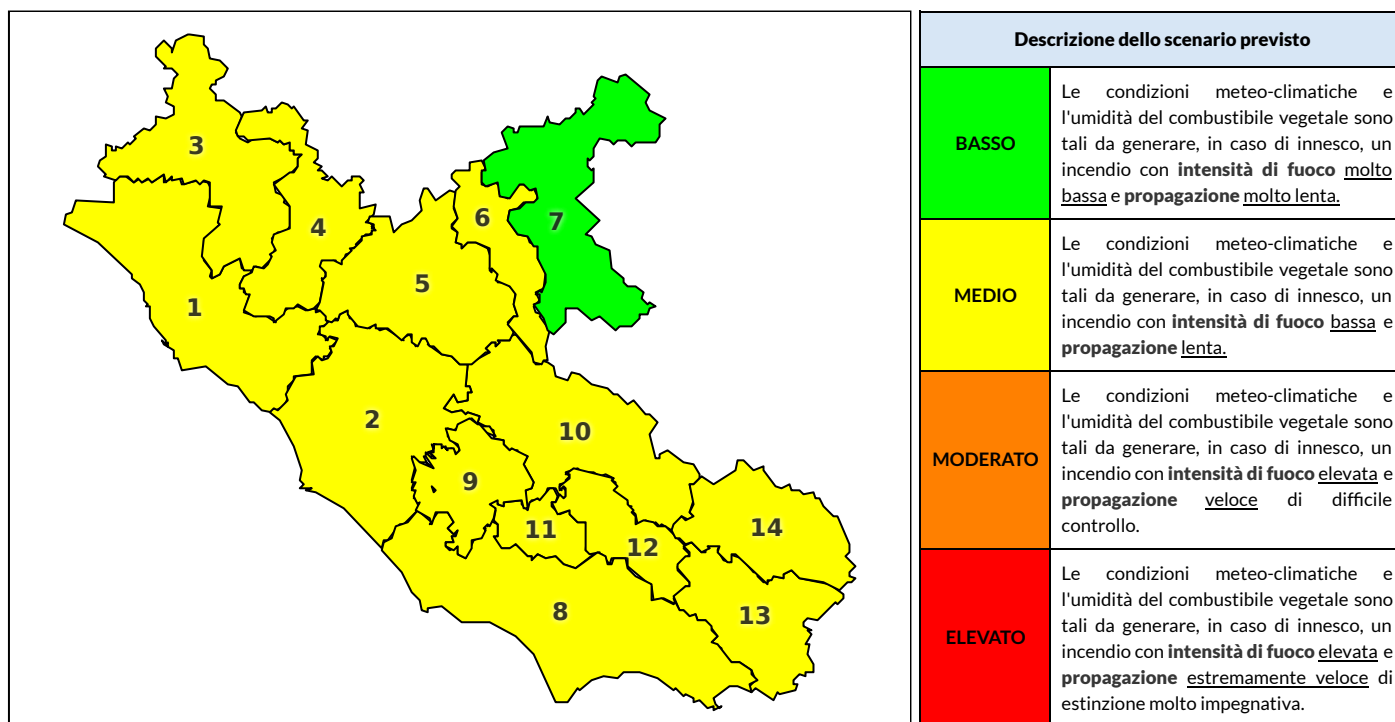

Zona AIB	1	2	3	4	5	6	7	8	9	10	11	12	13	14
Livello Pericolosità	MEDIO	MEDIO	MEDIO	MEDIO	MEDIO	MEDIO	BASSO	MEDIO	MEDIO	MEDIO	MEDIO	MEDIO	MEDIO	MEDIO

NOTE

Empty box for notes.

REGIONE LAZIO - AGENZIA REGIONALE DI PROTEZIONE CIVILE

CENTRO FUNZIONALE REGIONALE

SALA OPERATIVA REGIONALE

N.verde 800.276570 | centrofunzionale@regione.lazio.it

N.verde 803.555 | sor@regione.lazio.it

BOLLETTINO DI PERICOLOSITA' DA INCENDI BOSCHIVI

Previsioni per domani 11-8-2020

Livello di pericolosità da incendio boschivo per Zona di Allerta AIB

Bollettino emesso nel periodo della campagna AIB Lazio sulla base del modello previsionale RISICOLazio, sviluppato in collaborazione con Fondazione CIMA, che fornisce un supporto per la valutazione della Pericolosità da incendio boschivo aggregata sulle Zone di Allerta AIB, approvate come parte integrante del Piano AIB Lazio 2020-2022 con DGR n° 270 del 15/05/2020. Il dettaglio della distribuzione dei Comuni nelle Zone AIB è consultabile al link <https://tinyurl.com/ZoneAIB>. Le Norme Comportamentali per la popolazione sono consultabili al link <https://tinyurl.com/NormeComportamentali>.

Zona AIB	1	2	3	4	5	6	7	8	9	10	11	12	13	14
Livello Pericolosità	MEDIO	MEDIO	MEDIO	MEDIO	MEDIO	MEDIO	BASSO	MEDIO	MEDIO	MEDIO	MEDIO	MEDIO	MEDIO	MEDIO

REGIONE LAZIO - AGENZIA REGIONALE DI PROTEZIONE CIVILE