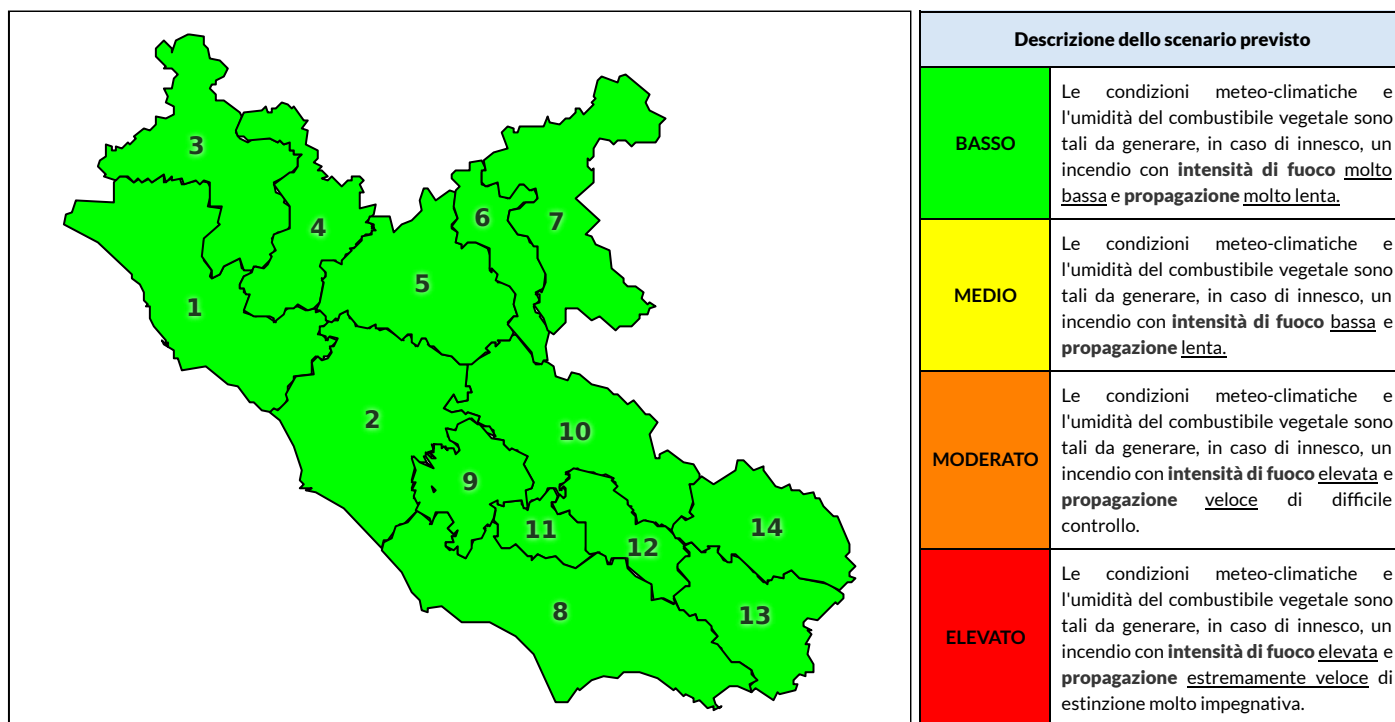

REGIONE LAZIO - AGENZIA REGIONALE DI PROTEZIONE CIVILE

CENTRO FUNZIONALE REGIONALE

N.verde 800.276570 | centrofunzionale@regione.lazio.it

SALA OPERATIVA REGIONALE

N.verde 803.555 | sor@regione.lazio.it

BOLLETTINO DI PERICOLOSITA' DA INCENDI BOSCHIVI

Previsioni per oggi 11-6-2020

Livello di pericolosità da incendio boschivo per Zona di Allerta AIB

Bollettino emesso nel periodo della campagna AIB Lazio sulla base del modello previsionale RISICOLazio, sviluppato in collaborazione con Fondazione CIMA, che fornisce un supporto per la valutazione della Pericolosità da incendio boschivo aggregata sulle Zone di Allerta AIB, approvate come parte integrante del Piano AIB Lazio 2020-2022 con DGR n° 270 del 15/05/2020. Il dettaglio della distribuzione dei Comuni nelle Zone AIB è consultabile al link <https://tinyurl.com/ZoneAIB>. Le Norme Comportamentali per la popolazione sono consultabili al link <https://tinyurl.com/NormeComportamentali>.

Zona AIB	1	2	3	4	5	6	7	8	9	10	11	12	13	14
Livello Pericolosità	BASSO	BASSO	BASSO	BASSO	BASSO	BASSO	BASSO	BASSO	BASSO	BASSO	BASSO	BASSO	BASSO	BASSO

NOTE

REGIONE LAZIO - AGENZIA REGIONALE DI PROTEZIONE CIVILE