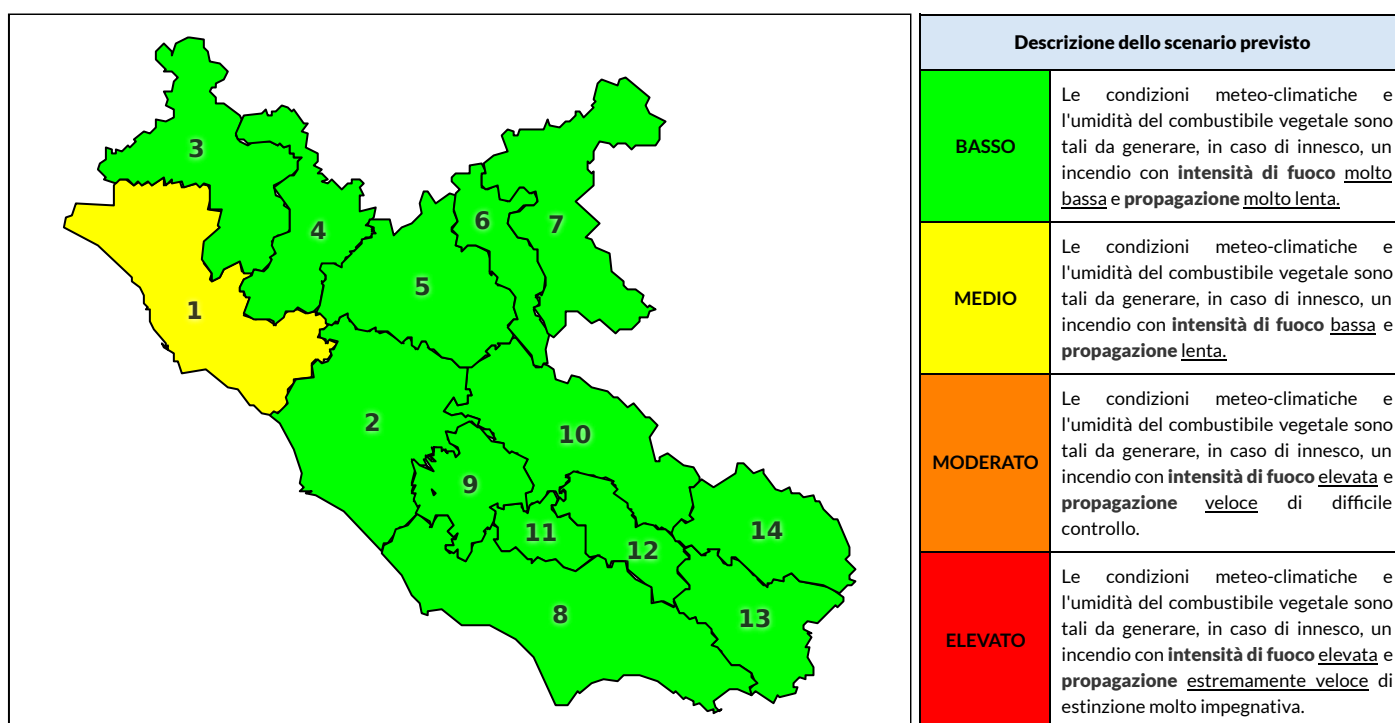

Zona AIB	1	2	3	4	5	6	7	8	9	10	11	12	13	14
Livello Pericolosità	BASSO	BASSO	BASSO	BASSO	BASSO	BASSO	BASSO	BASSO	BASSO	BASSO	BASSO	BASSO	BASSO	BASSO

NOTE

REGIONE LAZIO - AGENZIA REGIONALE DI PROTEZIONE CIVILE

CENTRO FUNZIONALE REGIONALE

N.verde 800.276570 | centrofunzionale@regione.lazio.it

SALA OPERATIVA REGIONALE

N.verde 803.555 | sor@regione.lazio.it

BOLLETTINO DI PERICOLOSITA' DA INCENDI BOSCHIVI

Previsioni per domani 12-6-2020

Livello di pericolosità da incendio boschivo per Zona di Allerta AIB

Bollettino emesso nel periodo della campagna AIB Lazio sulla base del modello previsionale RISICOLazio, sviluppato in collaborazione con Fondazione CIMA, che fornisce un supporto per la valutazione della Pericolosità da incendio boschivo aggregata sulle Zone di Allerta AIB, approvate come parte integrante del Piano AIB Lazio 2020-2022 con DGR n° 270 del 15/05/2020. Il dettaglio della distribuzione dei Comuni nelle Zone AIB è consultabile al link <https://tinyurl.com/ZoneAIB>. Le Norme Comportamentali per la popolazione sono consultabili al link <https://tinyurl.com/NormeComportamentali>.

Zona AIB	1	2	3	4	5	6	7	8	9	10	11	12	13	14
Livello Pericolosità	MEDIO	BASSO	BASSO	BASSO	BASSO	BASSO	BASSO	BASSO	BASSO	BASSO	BASSO	BASSO	BASSO	BASSO

REGIONE LAZIO - AGENZIA REGIONALE DI PROTEZIONE CIVILE