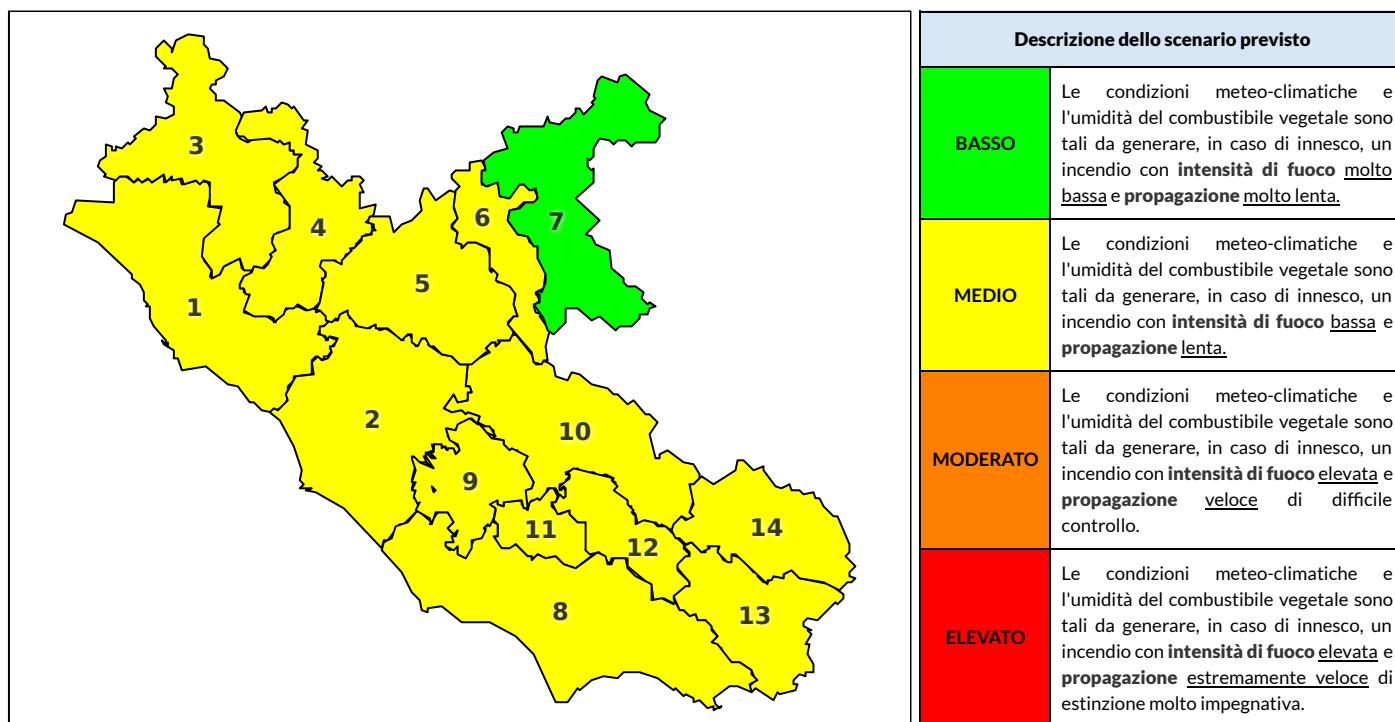

REGIONE LAZIO - AGENZIA REGIONALE DI PROTEZIONE CIVILE

CENTRO FUNZIONALE REGIONALE

SALA OPERATIVA REGIONALE

N.verde 800.276570 | centrofunzionale@regione.lazio.it

N.verde 803.555 | sor@regione.lazio.it

BOLLETTINO DI PERICOLOSITA' DA INCENDI BOSCHIVI

Previsioni per oggi 11-8-2020

Livello di pericolosità da incendio boschivo per Zona di Allerta AIB

Bollettino emesso nel periodo della campagna AIB Lazio sulla base del modello previsionale RISICOLazio, sviluppato in collaborazione con Fondazione CIMA, che fornisce un supporto per la valutazione della Pericolosità da incendio boschivo aggregata sulle Zone di Allerta AIB, approvate come parte integrante del Piano AIB Lazio 2020-2022 con DGR n° 270 del 15/05/2020. Il dettaglio della distribuzione dei Comuni nelle Zone AIB è consultabile al link <https://tinyurl.com/ZoneAIB>. Le Norme Comportamentali per la popolazione sono consultabili al link <https://tinyurl.com/NormeComportamentali>.

Zona AIB	1	2	3	4	5	6	7	8	9	10	11	12	13	14
Livello Pericolosità	MEDIO	MEDIO	MEDIO	MEDIO	MEDIO	MEDIO	BASSO	MEDIO	MEDIO	MEDIO	MEDIO	MEDIO	MEDIO	MEDIO

NOTE

Empty box for notes.

REGIONE LAZIO - AGENZIA REGIONALE DI PROTEZIONE CIVILE