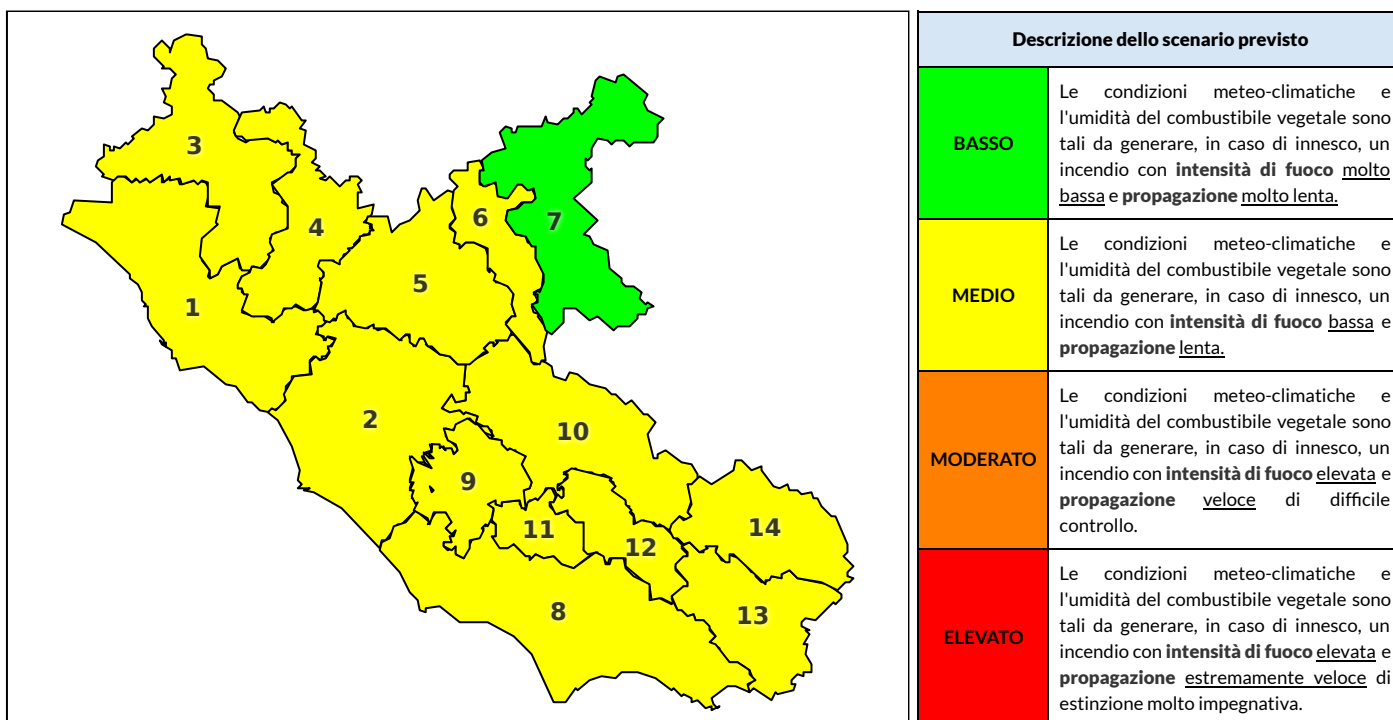

Zona AIB	1	2	3	4	5	6	7	8	9	10	11	12	13	14
Livello Pericolosità	MEDIO	MEDIO	MEDIO	MEDIO	MEDIO	MEDIO	BASSO	MEDIO	MEDIO	MEDIO	MEDIO	MEDIO	MEDIO	MEDIO

NOTE

Empty box for notes.

REGIONE LAZIO - AGENZIA REGIONALE DI PROTEZIONE CIVILE

CENTRO FUNZIONALE REGIONALE

SALA OPERATIVA REGIONALE

N.verde 800.276570 | centrofunzionale@regione.lazio.it

N.verde 803.555 | sor@regione.lazio.it

BOLLETTINO DI PERICOLOSITA' DA INCENDI BOSCHIVI

Previsioni per domani 12-8-2020

Livello di pericolosità da incendio boschivo per Zona di Allerta AIB

Bollettino emesso nel periodo della campagna AIB Lazio sulla base del modello previsionale RISICOLazio, sviluppato in collaborazione con Fondazione CIMA, che fornisce un supporto per la valutazione della Pericolosità da incendio boschivo aggregata sulle Zone di Allerta AIB, approvate come parte integrante del Piano AIB Lazio 2020-2022 con DGR n° 270 del 15/05/2020. Il dettaglio della distribuzione dei Comuni nelle Zone AIB è consultabile al link <https://tinyurl.com/ZoneAIB>. Le Norme Comportamentali per la popolazione sono consultabili al link <https://tinyurl.com/NormeComportamentali>.

Zona AIB	1	2	3	4	5	6	7	8	9	10	11	12	13	14
Livello Pericolosità	MEDIO	MEDIO	MEDIO	MEDIO	MEDIO	MEDIO	BASSO	MEDIO	MEDIO	MEDIO	MEDIO	MEDIO	MEDIO	MEDIO

REGIONE LAZIO - AGENZIA REGIONALE DI PROTEZIONE CIVILE