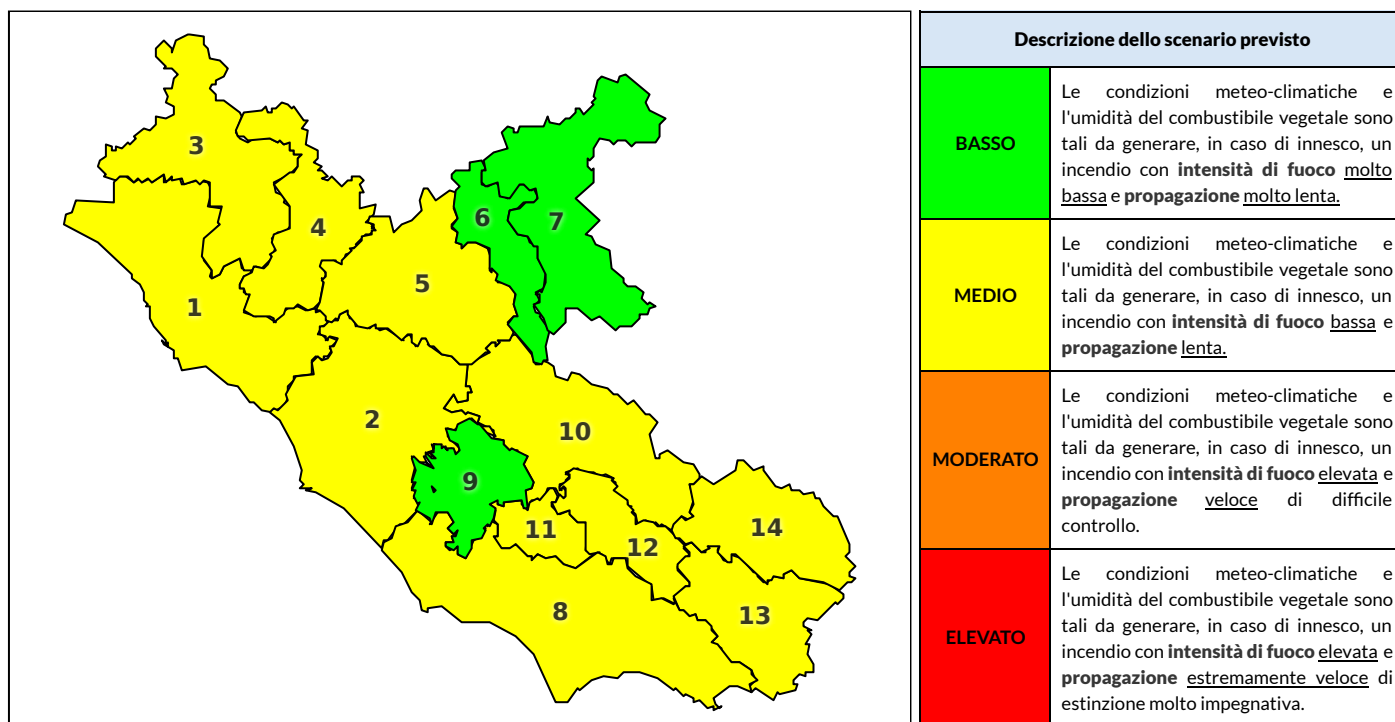

REGIONE LAZIO - AGENZIA REGIONALE DI PROTEZIONE CIVILE

CENTRO FUNZIONALE REGIONALE

SALA OPERATIVA REGIONALE

N.verde 800.276570 | centrofunzionale@regione.lazio.it

N.verde 803.555 | sor@regione.lazio.it

BOLLETTINO DI PERICOLOSITA' DA INCENDI BOSCHIVI

Previsioni per oggi 11-9-2020

Livello di pericolosità da incendio boschivo per Zona di Allerta AIB

Bollettino emesso nel periodo della campagna AIB Lazio sulla base del modello previsionale RISICOLazio, sviluppato in collaborazione con Fondazione CIMA, che fornisce un supporto per la valutazione della Pericolosità da incendio boschivo aggregata sulle Zone di Allerta AIB, approvate come parte integrante del Piano AIB Lazio 2020-2022 con DGR n° 270 del 15/05/2020. Il dettaglio della distribuzione dei Comuni nelle Zone AIB è consultabile al link <https://tinyurl.com/ZoneAIB>. Le Norme Comportamentali per la popolazione sono consultabili al link <https://tinyurl.com/NormeComportamentali>.

Zona AIB	1	2	3	4	5	6	7	8	9	10	11	12	13	14
Livello Pericolosità	MEDIO	MEDIO	MEDIO	MEDIO	MEDIO	BASSO	BASSO	MEDIO	BASSO	MEDIO	MEDIO	MEDIO	MEDIO	MEDIO

NOTE

Empty box for notes.

REGIONE LAZIO - AGENZIA REGIONALE DI PROTEZIONE CIVILE