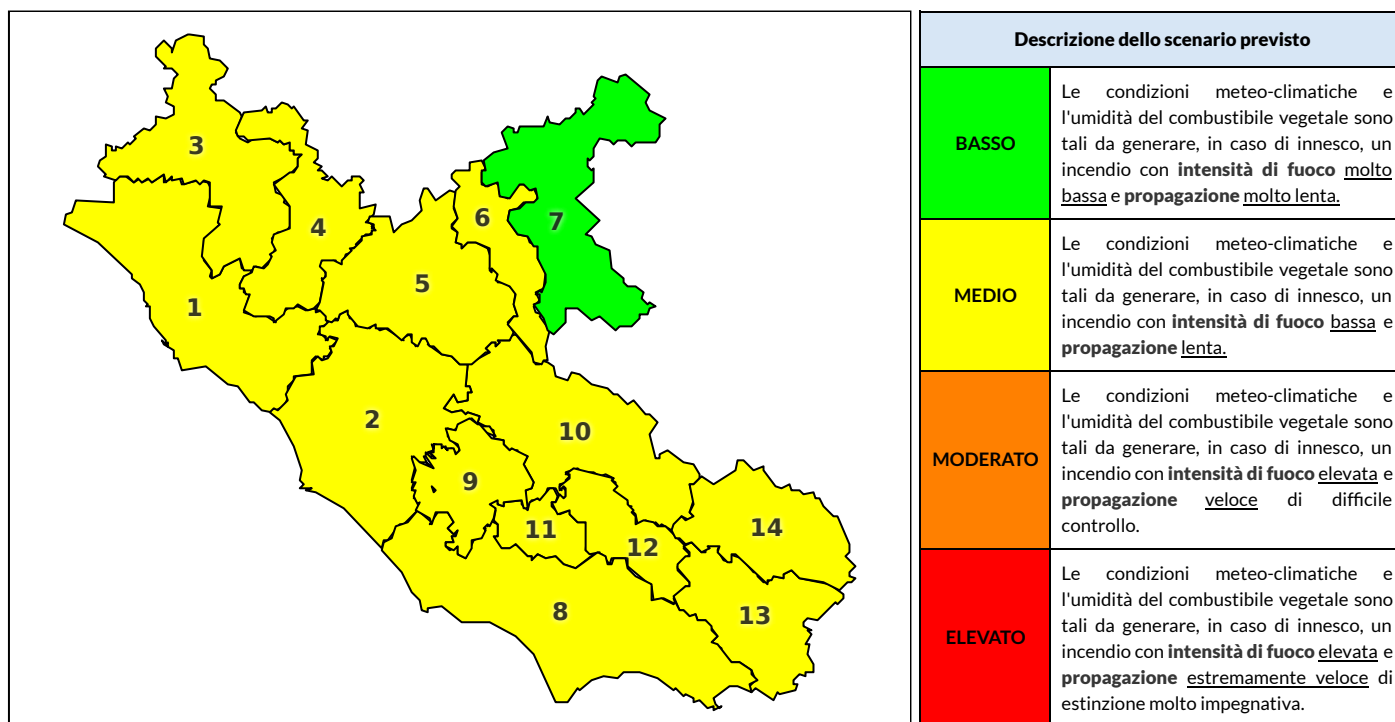

Zona AIB	1	2	3	4	5	6	7	8	9	10	11	12	13	14
Livello Pericolosità	MEDIO	MEDIO	MEDIO	MEDIO	MEDIO	BASSO	BASSO	MEDIO	BASSO	MEDIO	MEDIO	MEDIO	MEDIO	MEDIO

NOTE

Empty box for notes.

REGIONE LAZIO - AGENZIA REGIONALE DI PROTEZIONE CIVILE

CENTRO FUNZIONALE REGIONALE

SALA OPERATIVA REGIONALE

N.verde 800.276570 | centrofunzionale@regione.lazio.it

N.verde 803.555 | sor@regione.lazio.it

BOLLETTINO DI PERICOLOSITA' DA INCENDI BOSCHIVI

Previsioni per domani 12-9-2020

Livello di pericolosità da incendio boschivo per Zona di Allerta AIB

Bollettino emesso nel periodo della campagna AIB Lazio sulla base del modello previsionale RISICOLazio, sviluppato in collaborazione con Fondazione CIMA, che fornisce un supporto per la valutazione della Pericolosità da incendio boschivo aggregata sulle Zone di Allerta AIB, approvate come parte integrante del Piano AIB Lazio 2020-2022 con DGR n° 270 del 15/05/2020. Il dettaglio della distribuzione dei Comuni nelle Zone AIB è consultabile al link <https://tinyurl.com/ZoneAIB>. Le Norme Comportamentali per la popolazione sono consultabili al link <https://tinyurl.com/NormeComportamentali>.

Zona AIB	1	2	3	4	5	6	7	8	9	10	11	12	13	14
Livello Pericolosità	MEDIO	MEDIO	MEDIO	MEDIO	MEDIO	MEDIO	BASSO	MEDIO	MEDIO	MEDIO	MEDIO	MEDIO	MEDIO	MEDIO

REGIONE LAZIO - AGENZIA REGIONALE DI PROTEZIONE CIVILE