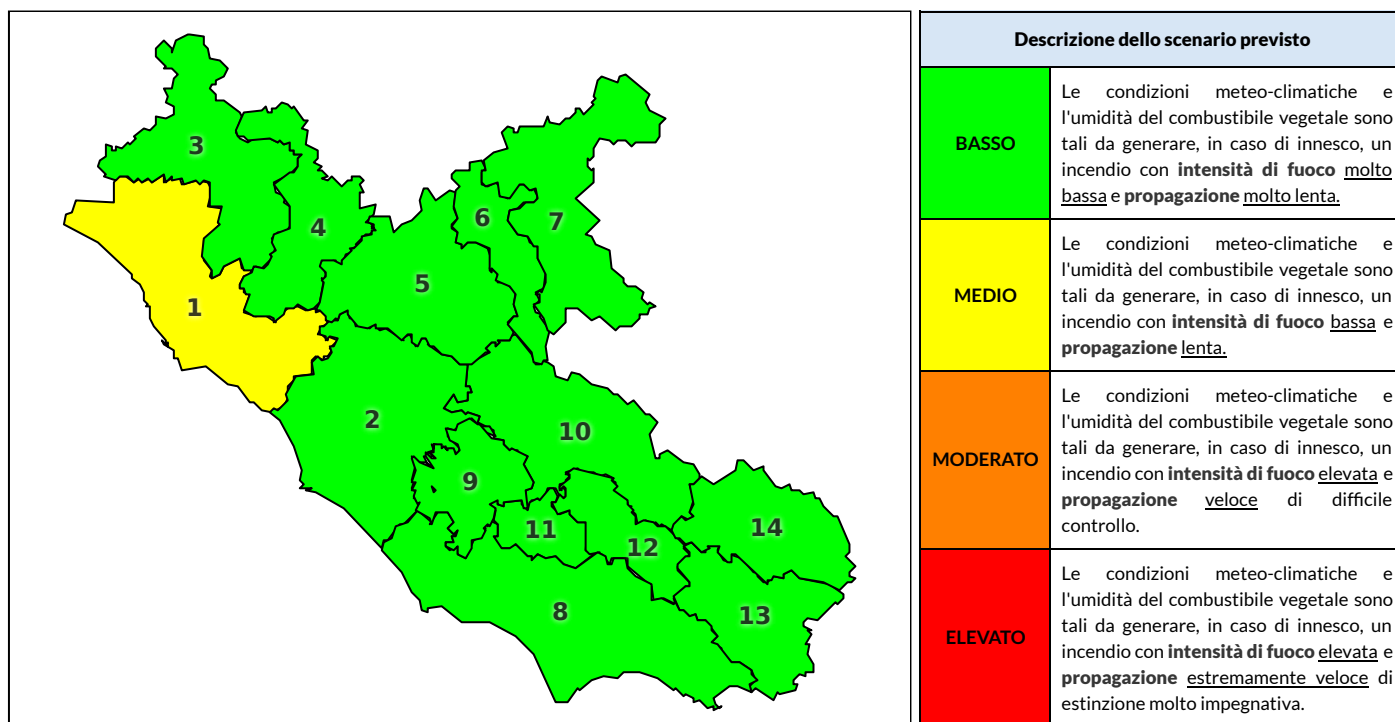

REGIONE LAZIO - AGENZIA REGIONALE DI PROTEZIONE CIVILE

CENTRO FUNZIONALE REGIONALE

SALA OPERATIVA REGIONALE

N.verde 800.276570 | centrofunzionale@regione.lazio.it

N.verde 803.555 | sor@regione.lazio.it

Zona AIB	1	2	3	4	5	6	7	8	9	10	11	12	13	14
Livello Pericolosità	MEDIO	BASSO	BASSO	BASSO	BASSO	BASSO	BASSO	BASSO	BASSO	BASSO	BASSO	BASSO	BASSO	BASSO