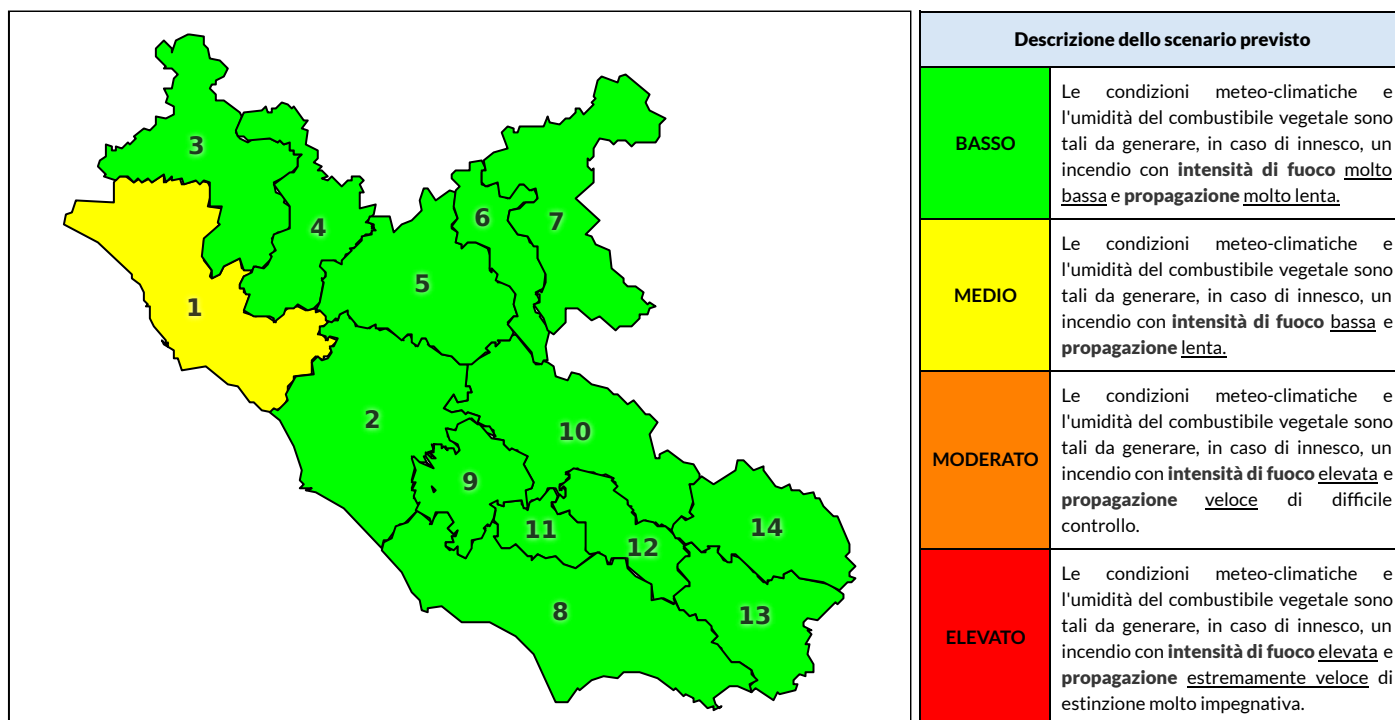

REGIONE LAZIO - AGENZIA REGIONALE DI PROTEZIONE CIVILE

CENTRO FUNZIONALE REGIONALE

N.verde 800.276570 | centrofunzionale@regione.lazio.it

SALA OPERATIVA REGIONALE

N.verde 803.555 | sor@regione.lazio.it

BOLLETTINO DI PERICOLOSITA' DA INCENDI BOSCHIVI

Previsioni per domani 12-10-2020

Livello di pericolosità da incendio boschivo per Zona di Allerta AIB

Bollettino emesso nel periodo della campagna AIB Lazio sulla base del modello previsionale RISICOLazio, sviluppato in collaborazione con Fondazione CIMA, che fornisce un supporto per la valutazione della Pericolosità da incendio boschivo aggregata sulle Zone di Allerta AIB, approvate come parte integrante del Piano AIB Lazio 2020-2022 con DGR n° 270 del 15/05/2020. Il dettaglio della distribuzione dei Comuni nelle Zone AIB è consultabile al link <https://tinyurl.com/ZoneAIB>. Le Norme Comportamentali per la popolazione sono consultabili al link <https://tinyurl.com/NormeComportamentali>.

Zona AIB	1	2	3	4	5	6	7	8	9	10	11	12	13	14
Livello Pericolosità	MEDIO	BASSO	BASSO	BASSO	BASSO	BASSO	BASSO	BASSO	BASSO	BASSO	BASSO	BASSO	BASSO	BASSO