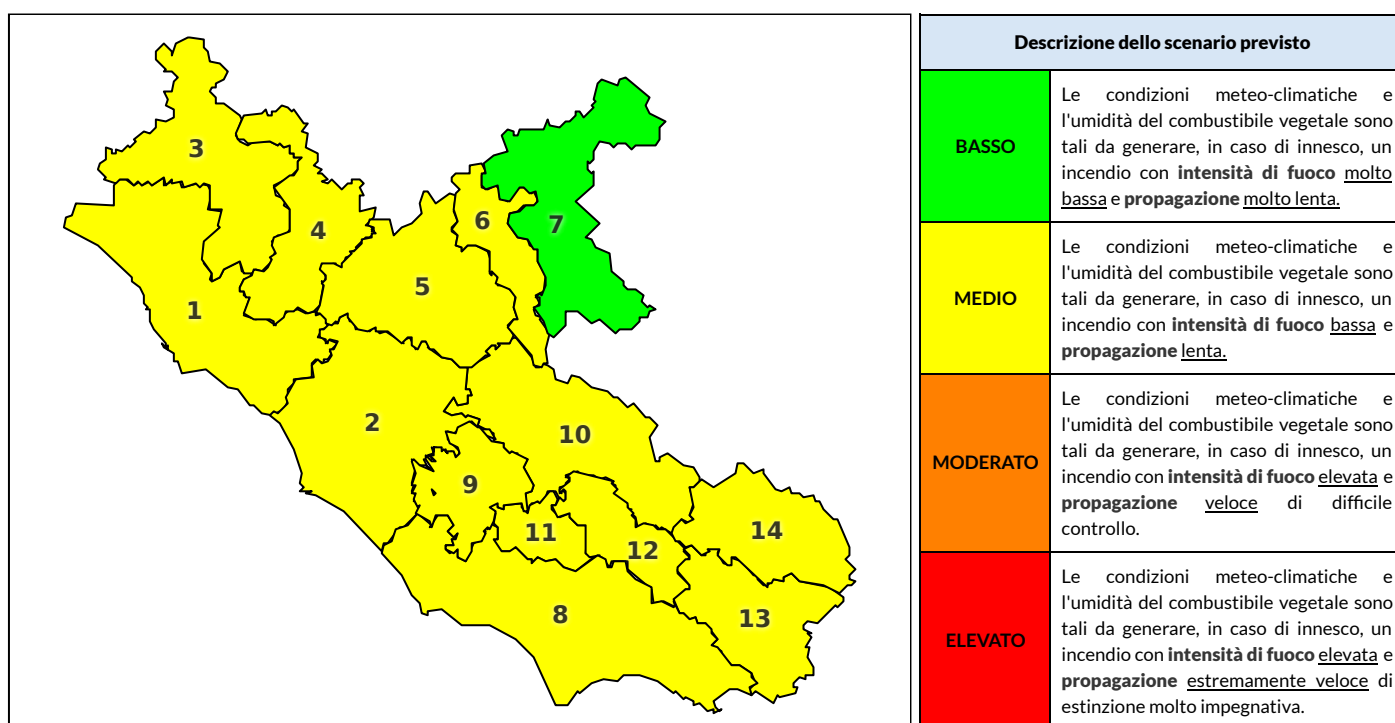

Zona AIB	1	2	3	4	5	6	7	8	9	10	11	12	13	14
Livello Pericolosità	MEDIO	MEDIO	MODERATO	MEDIO	MEDIO	MEDIO	BASSO	MEDIO	MEDIO	MEDIO	MEDIO	MEDIO	MEDIO	BASSO

NOTE

REGIONE LAZIO - AGENZIA REGIONALE DI PROTEZIONE CIVILE

CENTRO FUNZIONALE REGIONALE

N.verde 800.276570 | centrofunzionale@regione.lazio.it

SALA OPERATIVA REGIONALE

N.verde 803.555 | sor@regione.lazio.it

BOLLETTINO DI PERICOLOSITA' DA INCENDI BOSCHIVI

Previsioni per domani 13-7-2020

Livello di pericolosità da incendio boschivo per Zona di Allerta AIB

Bollettino emesso nel periodo della campagna AIB Lazio sulla base del modello previsionale RISICOLazio, sviluppato in collaborazione con Fondazione CIMA, che fornisce un supporto per la valutazione della Pericolosità da incendio boschivo aggregata sulle Zone di Allerta AIB, approvate come parte integrante del Piano AIB Lazio 2020-2022 con DGR n° 270 del 15/05/2020. Il dettaglio della distribuzione dei Comuni nelle Zone AIB è consultabile al link <https://tinyurl.com/ZoneAIB>. Le Norme Comportamentali per la popolazione sono consultabili al link <https://tinyurl.com/NormeComportamentali>.

Zona AIB	1	2	3	4	5	6	7	8	9	10	11	12	13	14
Livello Pericolosità	MEDIO	MEDIO	MEDIO	MEDIO	MEDIO	MEDIO	BASSO	MEDIO	MEDIO	MEDIO	MEDIO	MEDIO	MEDIO	MEDIO

REGIONE LAZIO - AGENZIA REGIONALE DI PROTEZIONE CIVILE