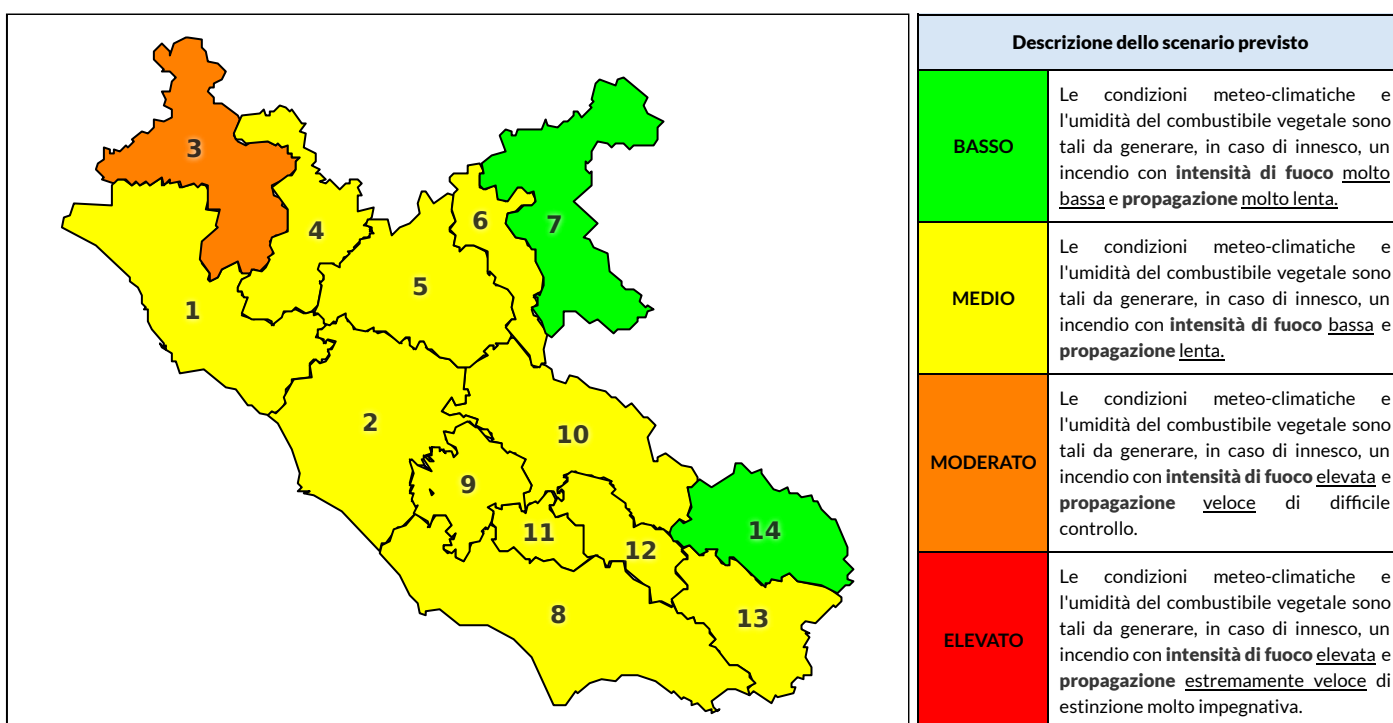

REGIONE LAZIO - AGENZIA REGIONALE DI PROTEZIONE CIVILE

CENTRO FUNZIONALE REGIONALE

SALA OPERATIVA REGIONALE

N.verde 800.276570 | centrofunzionale@regione.lazio.it

N.verde 803.555 | sor@regione.lazio.it

BOLLETTINO DI PERICOLOSITA' DA INCENDI BOSCHIVI

Previsioni per oggi 12-7-2020

Livello di pericolosità da incendio boschivo per Zona di Allerta AIB

Bollettino emesso nel periodo della campagna AIB Lazio sulla base del modello previsionale RISICOLazio, sviluppato in collaborazione con Fondazione CIMA, che fornisce un supporto per la valutazione della Pericolosità da incendio boschivo aggregata sulle Zone di Allerta AIB, approvate come parte integrante del Piano AIB Lazio 2020-2022 con DGR n° 270 del 15/05/2020. Il dettaglio della distribuzione dei Comuni nelle Zone AIB è consultabile al link <https://tinyurl.com/ZoneAIB>. Le Norme Comportamentali per la popolazione sono consultabili al link <https://tinyurl.com/NormeComportamentali>.

Zona AIB	1	2	3	4	5	6	7	8	9	10	11	12	13	14
Livello Pericolosità	MEDIO	MEDIO	MODERATO	MEDIO	MEDIO	MEDIO	BASSO	MEDIO	MEDIO	MEDIO	MEDIO	MEDIO	MEDIO	BASSO

NOTE

REGIONE LAZIO - AGENZIA REGIONALE DI PROTEZIONE CIVILE