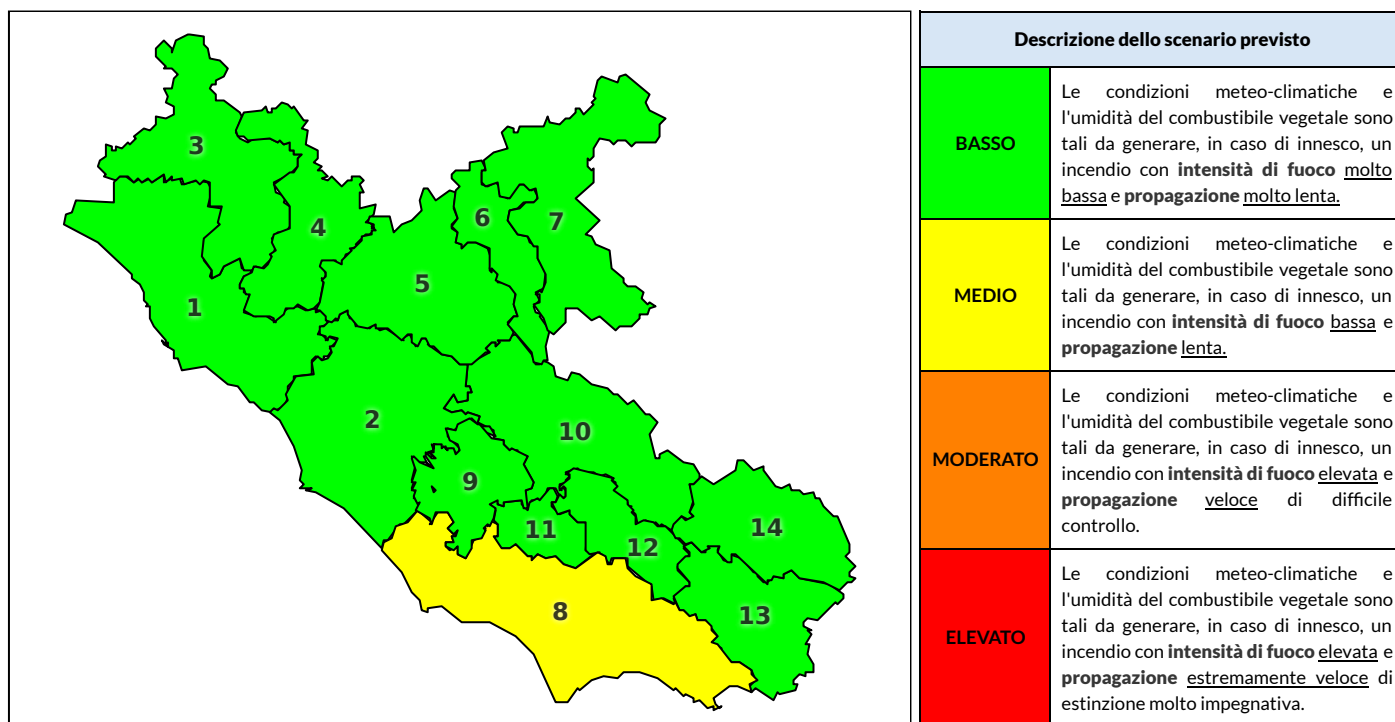

REGIONE LAZIO - AGENZIA REGIONALE DI PROTEZIONE CIVILE

CENTRO FUNZIONALE REGIONALE

SALA OPERATIVA REGIONALE

N.verde 800.276570 | centrofunzionale@regione.lazio.it

N.verde 803.555 | sor@regione.lazio.it

BOLLETTINO DI PERICOLOSITA' DA INCENDI BOSCHIVI

Previsioni per domani 14-6-2020

Livello di pericolosità da incendio boschivo per Zona di Allerta AIB

Bollettino emesso nel periodo della campagna AIB Lazio sulla base del modello previsionale RISICOLazio, sviluppato in collaborazione con Fondazione CIMA, che fornisce un supporto per la valutazione della Pericolosità da incendio boschivo aggregata sulle Zone di Allerta AIB, approvate come parte integrante del Piano AIB Lazio 2020-2022 con DGR n° 270 del 15/05/2020. Il dettaglio della distribuzione dei Comuni nelle Zone AIB è consultabile al link <https://tinyurl.com/ZoneAIB>. Le Norme Comportamentali per la popolazione sono consultabili al link <https://tinyurl.com/NormeComportamentali>.

Zona AIB	1	2	3	4	5	6	7	8	9	10	11	12	13	14
Livello Pericolosità	BASSO	BASSO	BASSO	BASSO	BASSO	BASSO	BASSO	MEDIO	BASSO	BASSO	BASSO	BASSO	BASSO	BASSO