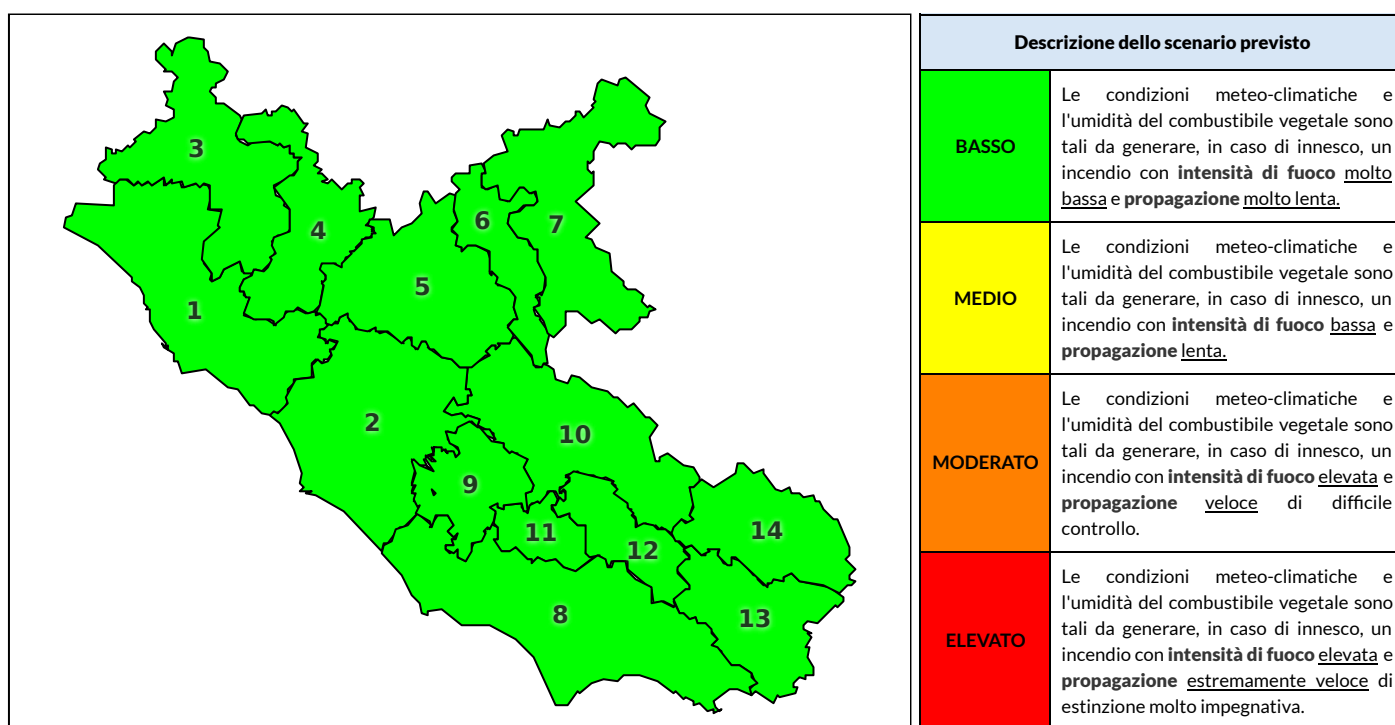

REGIONE LAZIO - AGENZIA REGIONALE DI PROTEZIONE CIVILE

CENTRO FUNZIONALE REGIONALE

SALA OPERATIVA REGIONALE

N.verde 800.276570 | centrofunzionale@regione.lazio.it

N.verde 803.555 | sor@regione.lazio.it

Zona AIB	1	2	3	4	5	6	7	8	9	10	11	12	13	14
Livello Pericolosità	BASSO	BASSO	BASSO	BASSO	BASSO	BASSO	BASSO	BASSO	BASSO	BASSO	BASSO	BASSO	BASSO	BASSO