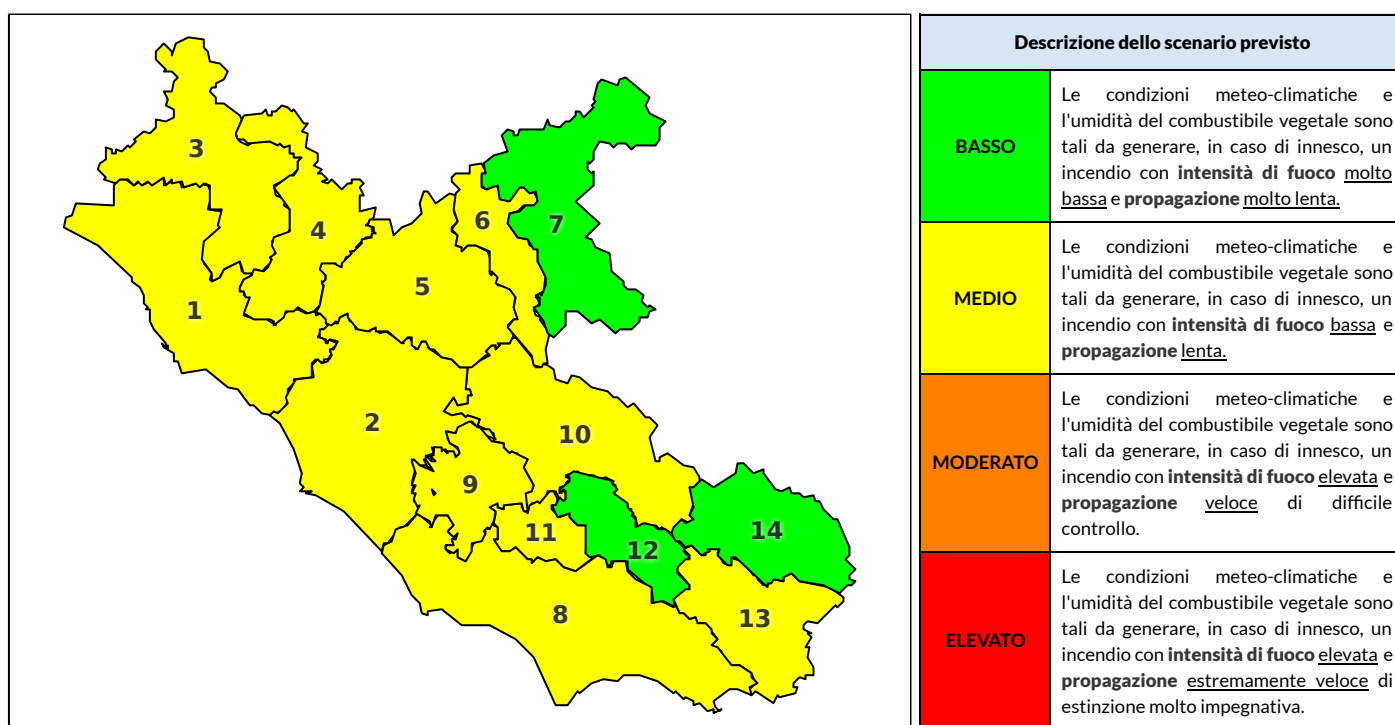

REGIONE LAZIO - AGENZIA REGIONALE DI PROTEZIONE CIVILE

CENTRO FUNZIONALE REGIONALE

SALA OPERATIVA REGIONALE

N.verde 800.276570 | centrofunzionale@regione.lazio.it

N.verde 803.555 | sor@regione.lazio.it

BOLLETTINO DI PERICOLOSITA' DA INCENDI BOSCHIVI

Previsioni per oggi 13-7-2020

Livello di pericolosità da incendio boschivo per Zona di Allerta AIB

Bollettino emesso nel periodo della campagna AIB Lazio sulla base del modello previsionale RISICOLazio, sviluppato in collaborazione con Fondazione CIMA, che fornisce un supporto per la valutazione della Pericolosità da incendio boschivo aggregata sulle Zone di Allerta AIB, approvate come parte integrante del Piano AIB Lazio 2020-2022 con DGR n° 270 del 15/05/2020. Il dettaglio della distribuzione dei Comuni nelle Zone AIB è consultabile al link <https://tinyurl.com/ZoneAIB>. Le Norme Comportamentali per la popolazione sono consultabili al link <https://tinyurl.com/NormeComportamentali>.

Zona AIB	1	2	3	4	5	6	7	8	9	10	11	12	13	14
Livello Pericolosità	MEDIO	MEDIO	MEDIO	MEDIO	MEDIO	MEDIO	BASSO	MEDIO	MEDIO	MEDIO	MEDIO	BASSO	MEDIO	BASSO

NOTE

Empty box for notes.

REGIONE LAZIO - AGENZIA REGIONALE DI PROTEZIONE CIVILE

Zona AIB	1	2	3	4	5	6	7	8	9	10	11	12	13	14
Livello Pericolosità	MEDIO	MEDIO	MEDIO	MEDIO	MEDIO	MEDIO	BASSO	MEDIO	MEDIO	MEDIO	MEDIO	BASSO	BASSO	BASSO