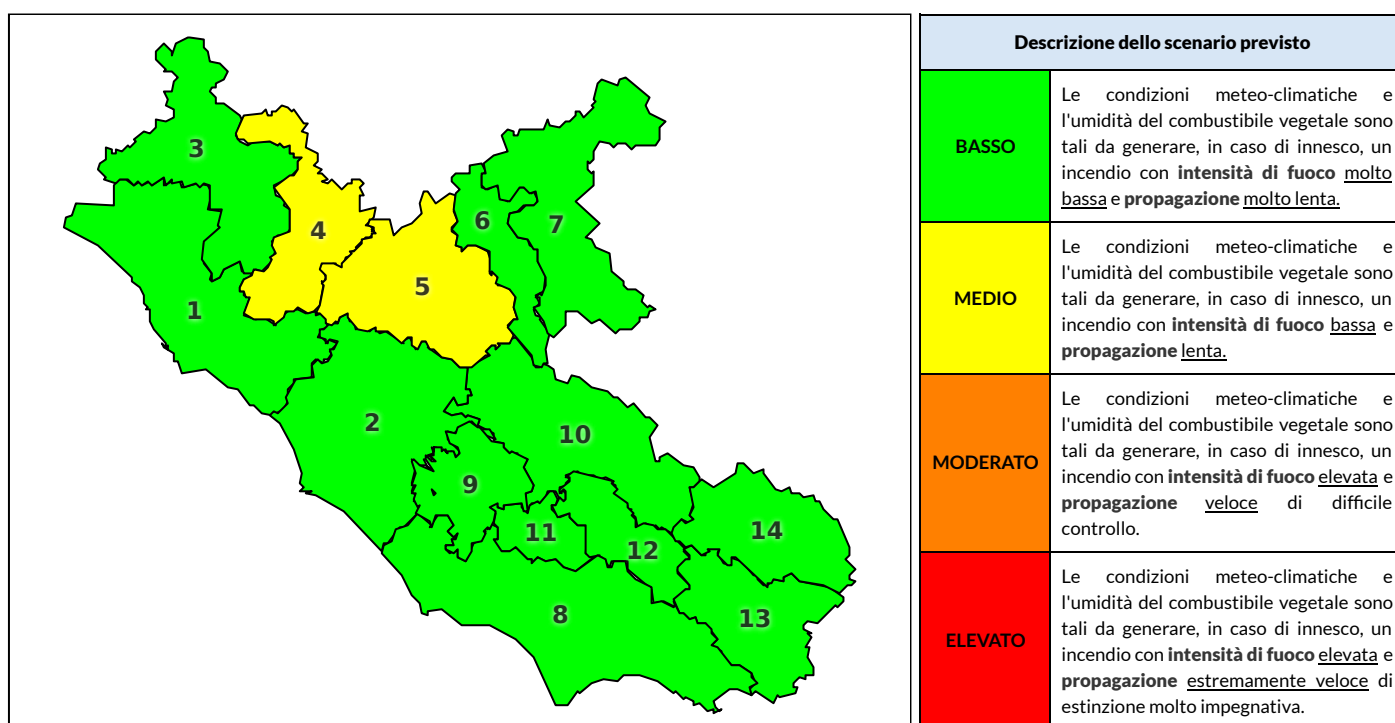

Zona AIB	1	2	3	4	5	6	7	8	9	10	11	12	13	14
Livello Pericolosità	MEDIO	MEDIO	MEDIO	MEDIO	MEDIO	MEDIO	BASSO	MEDIO	MEDIO	MEDIO	MEDIO	BASSO	MEDIO	BASSO

NOTE

Empty box for notes.

REGIONE LAZIO - AGENZIA REGIONALE DI PROTEZIONE CIVILE

CENTRO FUNZIONALE REGIONALE

SALA OPERATIVA REGIONALE

N.verde 800.276570 | centrofunzionale@regione.lazio.it

N.verde 803.555 | sor@regione.lazio.it

BOLLETTINO DI PERICOLOSITA' DA INCENDI BOSCHIVI

Previsioni per domani 14-7-2020

Livello di pericolosità da incendio boschivo per Zona di Allerta AIB

Bollettino emesso nel periodo della campagna AIB Lazio sulla base del modello previsionale RISICOLazio, sviluppato in collaborazione con Fondazione CIMA, che fornisce un supporto per la valutazione della Pericolosità da incendio boschivo aggregata sulle Zone di Allerta AIB, approvate come parte integrante del Piano AIB Lazio 2020-2022 con DGR n° 270 del 15/05/2020. Il dettaglio della distribuzione dei Comuni nelle Zone AIB è consultabile al link <https://tinyurl.com/ZoneAIB>. Le Norme Comportamentali per la popolazione sono consultabili al link <https://tinyurl.com/NormeComportamentali>.

Zona AIB	1	2	3	4	5	6	7	8	9	10	11	12	13	14
Livello Pericolosità	BASSO	BASSO	BASSO	MEDIO	MEDIO	BASSO	BASSO	BASSO	BASSO	BASSO	BASSO	BASSO	BASSO	BASSO

REGIONE LAZIO - AGENZIA REGIONALE DI PROTEZIONE CIVILE