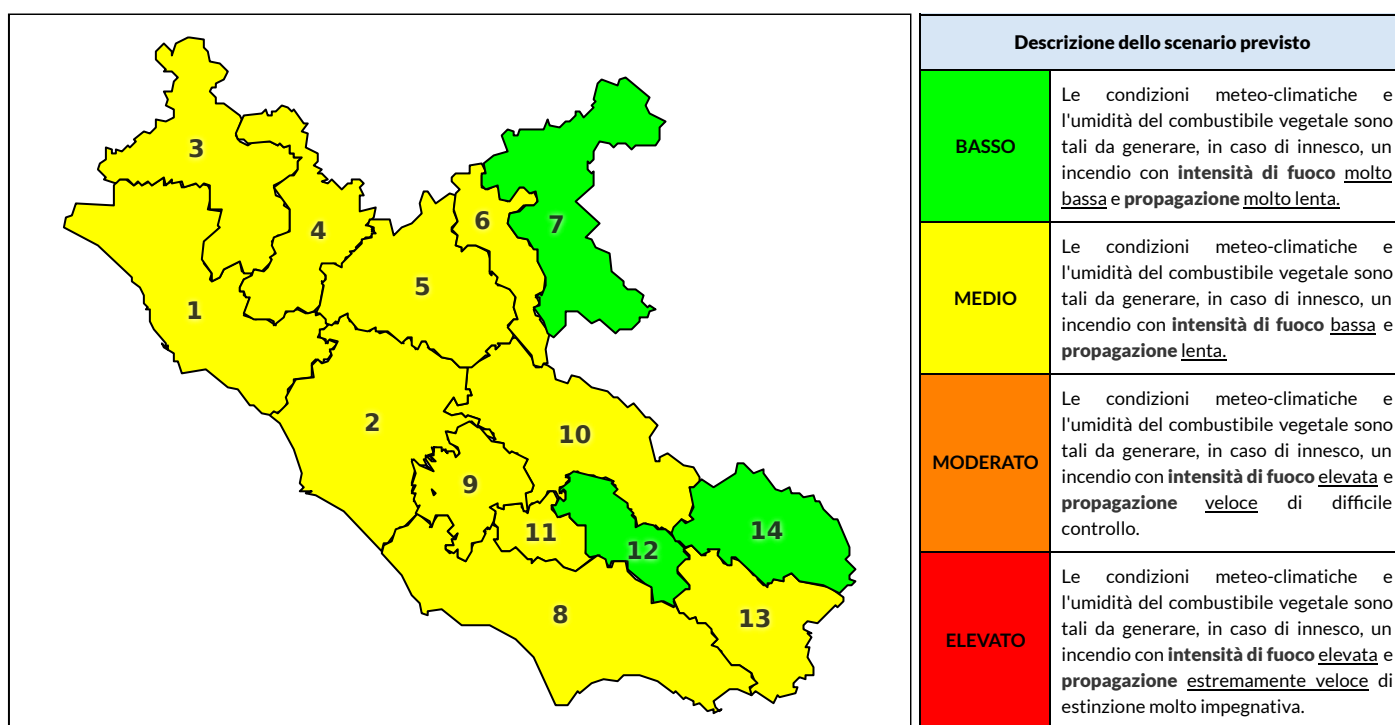

REGIONE LAZIO - AGENZIA REGIONALE DI PROTEZIONE CIVILE

CENTRO FUNZIONALE REGIONALE

SALA OPERATIVA REGIONALE

N.verde 800.276570 | centrofunzionale@regione.lazio.it

N.verde 803.555 | sor@regione.lazio.it

BOLLETTINO DI PERICOLOSITA' DA INCENDI BOSCHIVI

Previsioni per oggi 14-7-2020

Livello di pericolosità da incendio boschivo per Zona di Allerta AIB

Bollettino emesso nel periodo della campagna AIB Lazio sulla base del modello previsionale RISICOLazio, sviluppato in collaborazione con Fondazione CIMA, che fornisce un supporto per la valutazione della Pericolosità da incendio boschivo aggregata sulle Zone di Allerta AIB, approvate come parte integrante del Piano AIB Lazio 2020-2022 con DGR n° 270 del 15/05/2020. Il dettaglio della distribuzione dei Comuni nelle Zone AIB è consultabile al link <https://tinyurl.com/ZoneAIB>. Le Norme Comportamentali per la popolazione sono consultabili al link <https://tinyurl.com/NormeComportamentali>.

Zona AIB	1	2	3	4	5	6	7	8	9	10	11	12	13	14
Livello Pericolosità	MEDIO	MEDIO	MEDIO	MEDIO	MEDIO	MEDIO	BASSO	MEDIO	MEDIO	MEDIO	MEDIO	BASSO	MEDIO	BASSO

NOTE

Empty box for notes.

REGIONE LAZIO - AGENZIA REGIONALE DI PROTEZIONE CIVILE