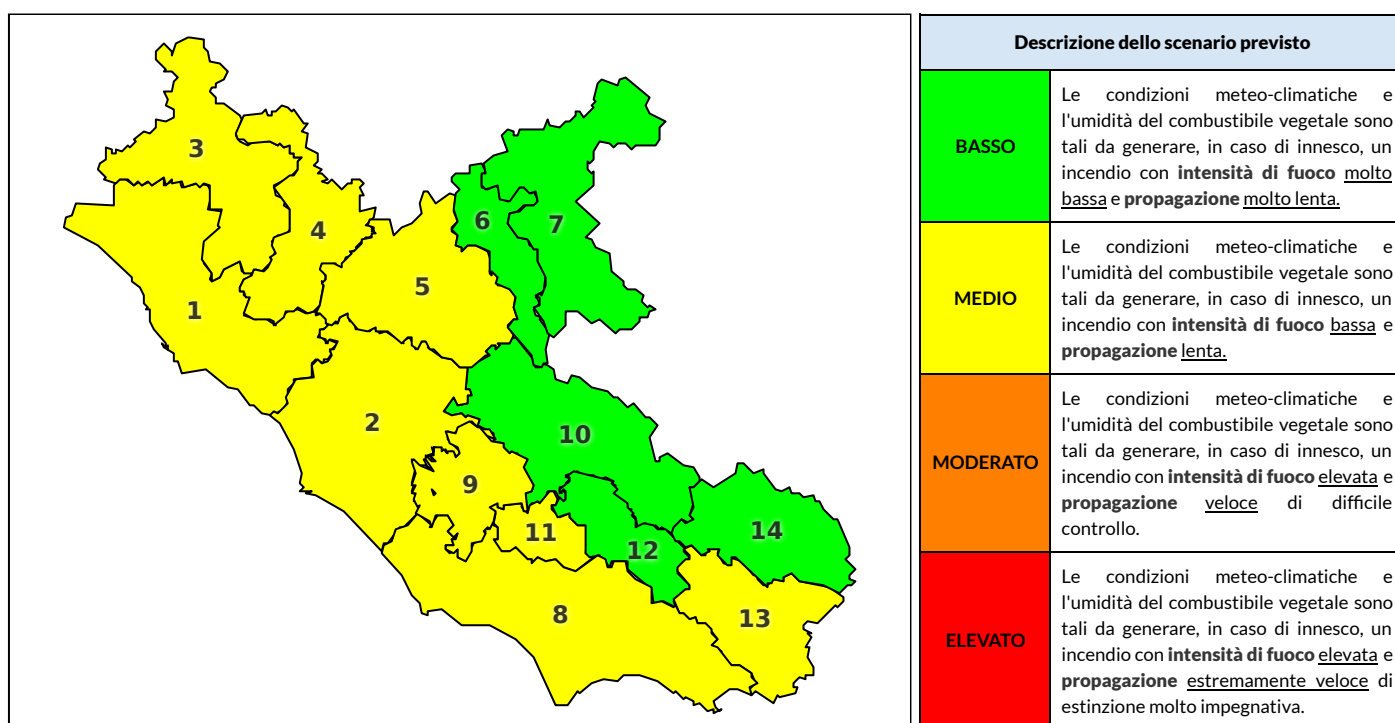

Zona AIB	1	2	3	4	5	6	7	8	9	10	11	12	13	14
Livello Pericolosità	MEDIO	MEDIO	MEDIO	MEDIO	MEDIO	MEDIO	BASSO	MEDIO	MEDIO	MEDIO	MEDIO	BASSO	MEDIO	BASSO

NOTE

Empty box for notes.

REGIONE LAZIO - AGENZIA REGIONALE DI PROTEZIONE CIVILE

CENTRO FUNZIONALE REGIONALE

N.verde 800.276570 | centrofunzionale@regione.lazio.it

SALA OPERATIVA REGIONALE

N.verde 803.555 | sor@regione.lazio.it

BOLLETTINO DI PERICOLOSITA' DA INCENDI BOSCHIVI

Previsioni per domani 15-7-2020

Livello di pericolosità da incendio boschivo per Zona di Allerta AIB

Bollettino emesso nel periodo della campagna AIB Lazio sulla base del modello previsionale RISICOLazio, sviluppato in collaborazione con Fondazione CIMA, che fornisce un supporto per la valutazione della Pericolosità da incendio boschivo aggregata sulle Zone di Allerta AIB, approvate come parte integrante del Piano AIB Lazio 2020-2022 con DGR n° 270 del 15/05/2020. Il dettaglio della distribuzione dei Comuni nelle Zone AIB è consultabile al link <https://tinyurl.com/ZoneAIB>. Le Norme Comportamentali per la popolazione sono consultabili al link <https://tinyurl.com/NormeComportamentali>.

Zona AIB	1	2	3	4	5	6	7	8	9	10	11	12	13	14
Livello Pericolosità	MEDIO	MEDIO	MEDIO	MEDIO	MEDIO	BASSO	BASSO	MEDIO	MEDIO	BASSO	MEDIO	BASSO	MEDIO	BASSO

REGIONE LAZIO - AGENZIA REGIONALE DI PROTEZIONE CIVILE