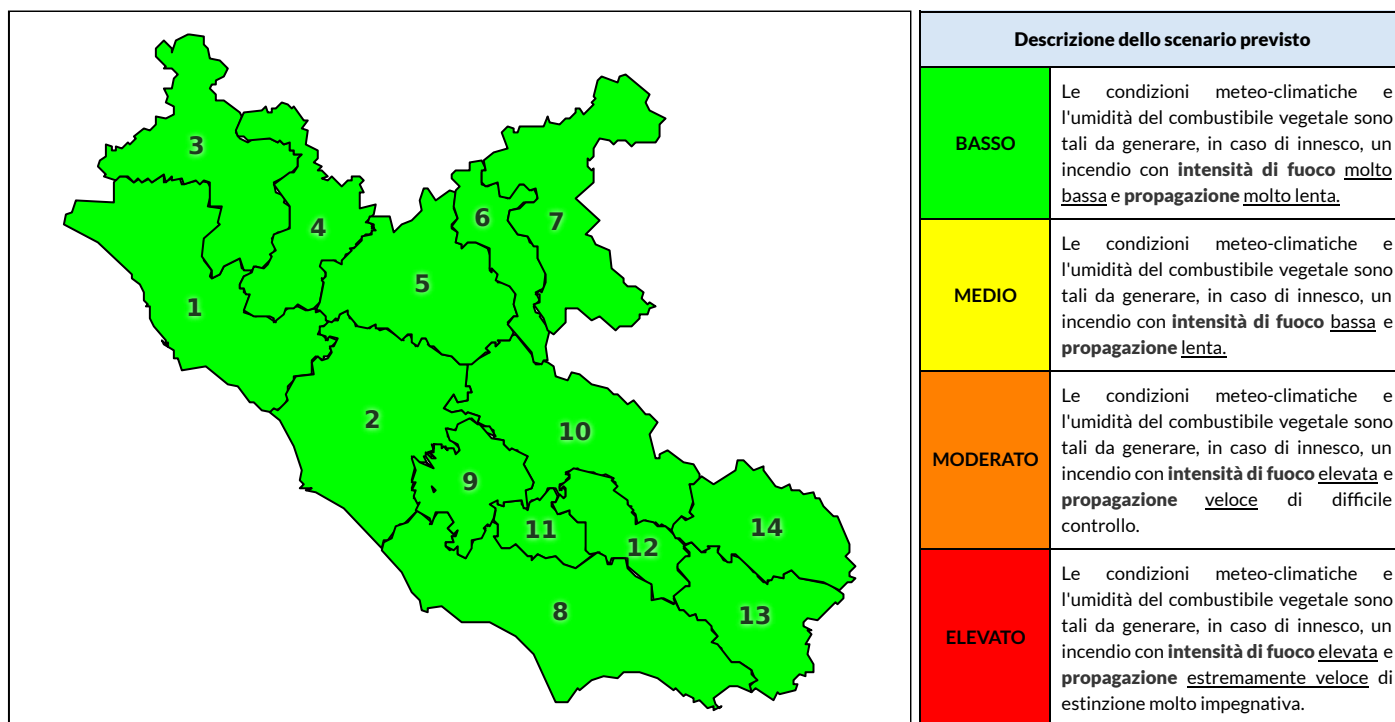

REGIONE LAZIO - AGENZIA REGIONALE DI PROTEZIONE CIVILE

CENTRO FUNZIONALE REGIONALE

SALA OPERATIVA REGIONALE

N.verde 800.276570 | centrofunzionale@regione.lazio.it

N.verde 803.555 | sor@regione.lazio.it

BOLLETTINO DI PERICOLOSITA' DA INCENDI BOSCHIVI

Previsioni per oggi 14-10-2020

Livello di pericolosità da incendio boschivo per Zona di Allerta AIB

Bollettino emesso nel periodo della campagna AIB Lazio sulla base del modello previsionale RISICOLazio, sviluppato in collaborazione con Fondazione CIMA, che fornisce un supporto per la valutazione della Pericolosità da incendio boschivo aggregata sulle Zone di Allerta AIB, approvate come parte integrante del Piano AIB Lazio 2020-2022 con DGR n° 270 del 15/05/2020. Il dettaglio della distribuzione dei Comuni nelle Zone AIB è consultabile al link <https://tinyurl.com/ZoneAIB>. Le Norme Comportamentali per la popolazione sono consultabili al link <https://tinyurl.com/NormeComportamentali>.

Zona AIB	1	2	3	4	5	6	7	8	9	10	11	12	13	14
Livello Pericolosità	BASSO	BASSO	BASSO	BASSO	BASSO	BASSO	BASSO	BASSO	BASSO	BASSO	BASSO	BASSO	BASSO	BASSO

NOTE

Empty box for notes.

REGIONE LAZIO - AGENZIA REGIONALE DI PROTEZIONE CIVILE