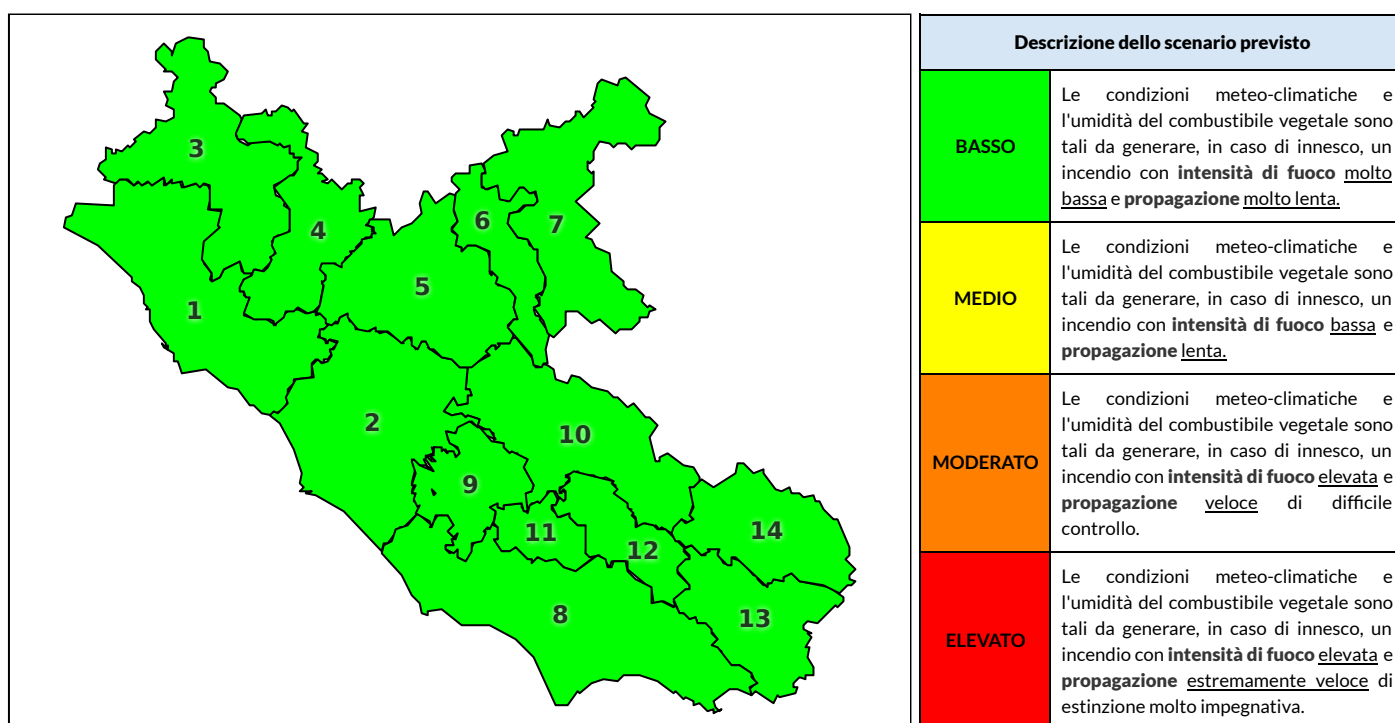

Zona AIB	1	2	3	4	5	6	7	8	9	10	11	12	13	14
Livello Pericolosità	BASSO	BASSO	BASSO	BASSO	BASSO	BASSO	BASSO	BASSO	BASSO	BASSO	BASSO	BASSO	BASSO	BASSO

NOTE

Empty box for notes.

REGIONE LAZIO - AGENZIA REGIONALE DI PROTEZIONE CIVILE

CENTRO FUNZIONALE REGIONALE

N.verde 800.276570 | centrofunzionale@regione.lazio.it

SALA OPERATIVA REGIONALE

N.verde 803.555 | sor@regione.lazio.it

BOLLETTINO DI PERICOLOSITA' DA INCENDI BOSCHIVI

Previsioni per domani 15-10-2020

Livello di pericolosità da incendio boschivo per Zona di Allerta AIB

Bollettino emesso nel periodo della campagna AIB Lazio sulla base del modello previsionale RISICOLazio, sviluppato in collaborazione con Fondazione CIMA, che fornisce un supporto per la valutazione della Pericolosità da incendio boschivo aggregata sulle Zone di Allerta AIB, approvate come parte integrante del Piano AIB Lazio 2020-2022 con DGR n° 270 del 15/05/2020. Il dettaglio della distribuzione dei Comuni nelle Zone AIB è consultabile al link <https://tinyurl.com/ZoneAIB>. Le Norme Comportamentali per la popolazione sono consultabili al link <https://tinyurl.com/NormeComportamentali>.

Zona AIB	1	2	3	4	5	6	7	8	9	10	11	12	13	14
Livello Pericolosità	BASSO	BASSO	BASSO	BASSO	BASSO	BASSO	BASSO	BASSO	BASSO	BASSO	BASSO	BASSO	BASSO	BASSO

REGIONE LAZIO - AGENZIA REGIONALE DI PROTEZIONE CIVILE