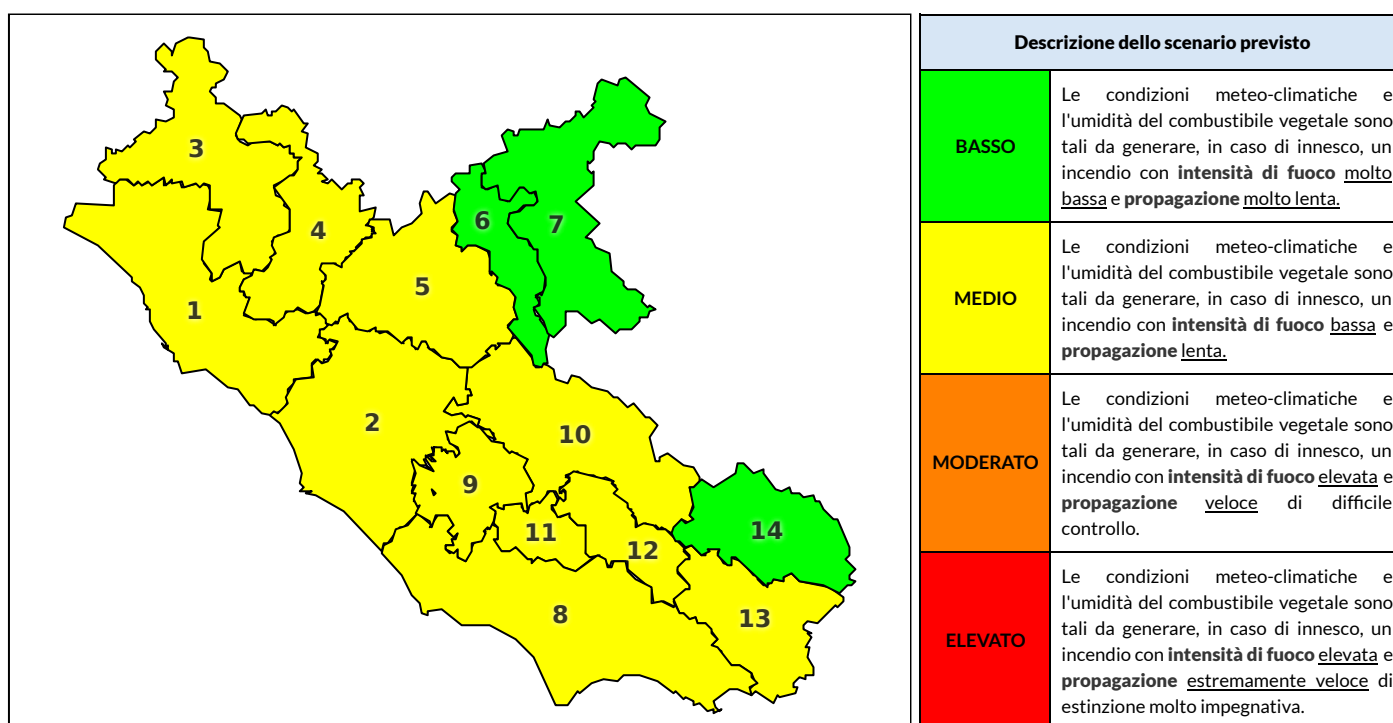

REGIONE LAZIO - AGENZIA REGIONALE DI PROTEZIONE CIVILE

CENTRO FUNZIONALE REGIONALE

SALA OPERATIVA REGIONALE

N.verde 800.276570 | centrofunzionale@regione.lazio.it

N.verde 803.555 | sor@regione.lazio.it

BOLLETTINO DI PERICOLOSITA' DA INCENDI BOSCHIVI

Previsioni per domani 16-7-2020

Livello di pericolosità da incendio boschivo per Zona di Allerta AIB

Bollettino emesso nel periodo della campagna AIB Lazio sulla base del modello previsionale RISICOLazio, sviluppato in collaborazione con Fondazione CIMA, che fornisce un supporto per la valutazione della Pericolosità da incendio boschivo aggregata sulle Zone di Allerta AIB, approvate come parte integrante del Piano AIB Lazio 2020-2022 con DGR n° 270 del 15/05/2020. Il dettaglio della distribuzione dei Comuni nelle Zone AIB è consultabile al link <https://tinyurl.com/ZoneAIB>. Le Norme Comportamentali per la popolazione sono consultabili al link <https://tinyurl.com/NormeComportamentali>.

Zona AIB	1	2	3	4	5	6	7	8	9	10	11	12	13	14
Livello Pericolosità	MEDIO	MEDIO	MEDIO	MEDIO	MEDIO	BASSO	BASSO	MEDIO	MEDIO	MEDIO	MEDIO	MEDIO	MEDIO	BASSO