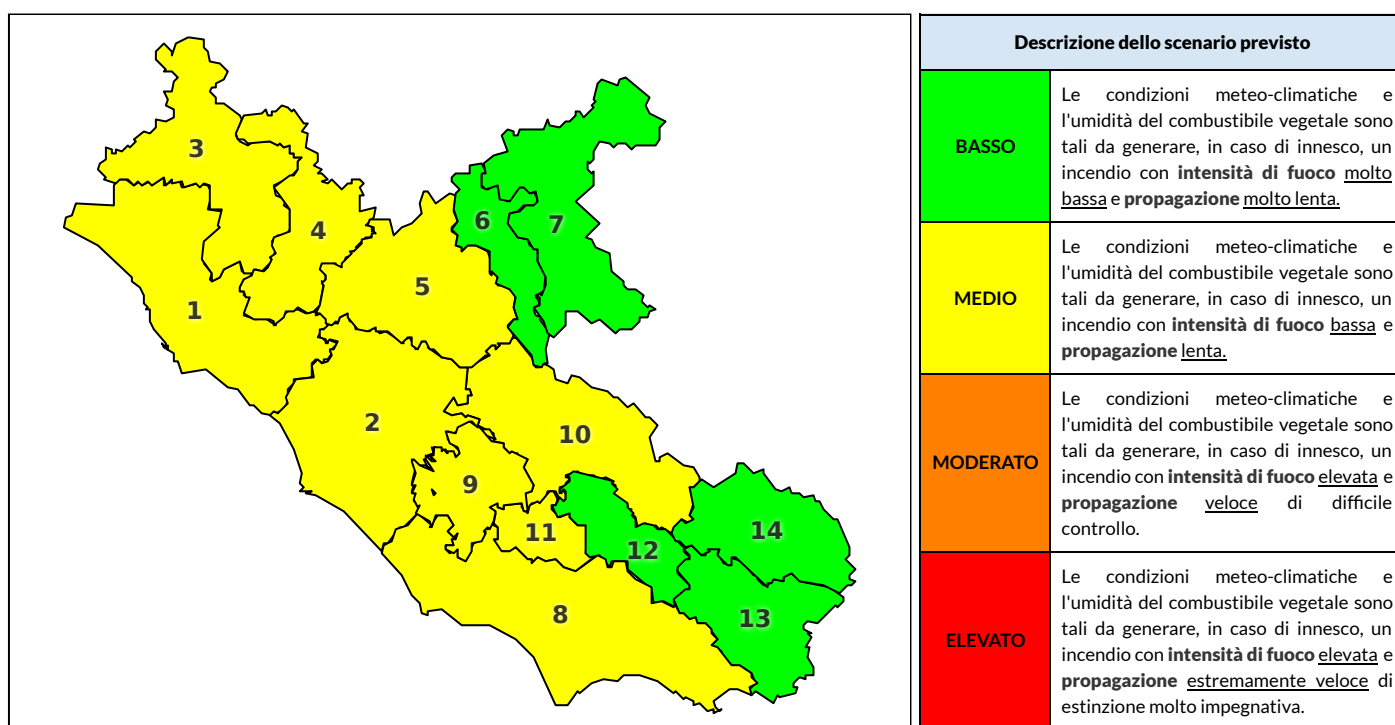

REGIONE LAZIO - AGENZIA REGIONALE DI PROTEZIONE CIVILE

CENTRO FUNZIONALE REGIONALE

SALA OPERATIVA REGIONALE

N.verde 800.276570 | centrofunzionale@regione.lazio.it

N.verde 803.555 | sor@regione.lazio.it

## Previsioni per oggi 15-7-2020

Livello di pericolosità da incendio boschivo per Zona di Allerta AIB

Bollettino emesso nel periodo della campagna AIB Lazio sulla base del modello previsionale RISICOLazio, sviluppato in collaborazione con Fondazione CIMA, che fornisce un supporto per la valutazione della Pericolosità da incendio boschivo aggregata sulle Zone di Allerta AIB, approvate come parte integrante del Piano AIB Lazio 2020-2022 con DGR n° 270 del 15/05/2020. Il dettaglio della distribuzione dei Comuni nelle Zone AIB è consultabile al link <https://tinyurl.com/ZoneAIB>. Le Norme Comportamentali per la popolazione sono consultabili al link <https://tinyurl.com/NormeComportamentali>.

Zona AIB	1	2	3	4	5	6	7	8	9	10	11	12	13	14
Livello Pericolosità	MEDIO	MEDIO	MEDIO	MEDIO	MEDIO	BASSO	BASSO	MEDIO	MEDIO	MEDIO	MEDIO	BASSO	BASSO	BASSO