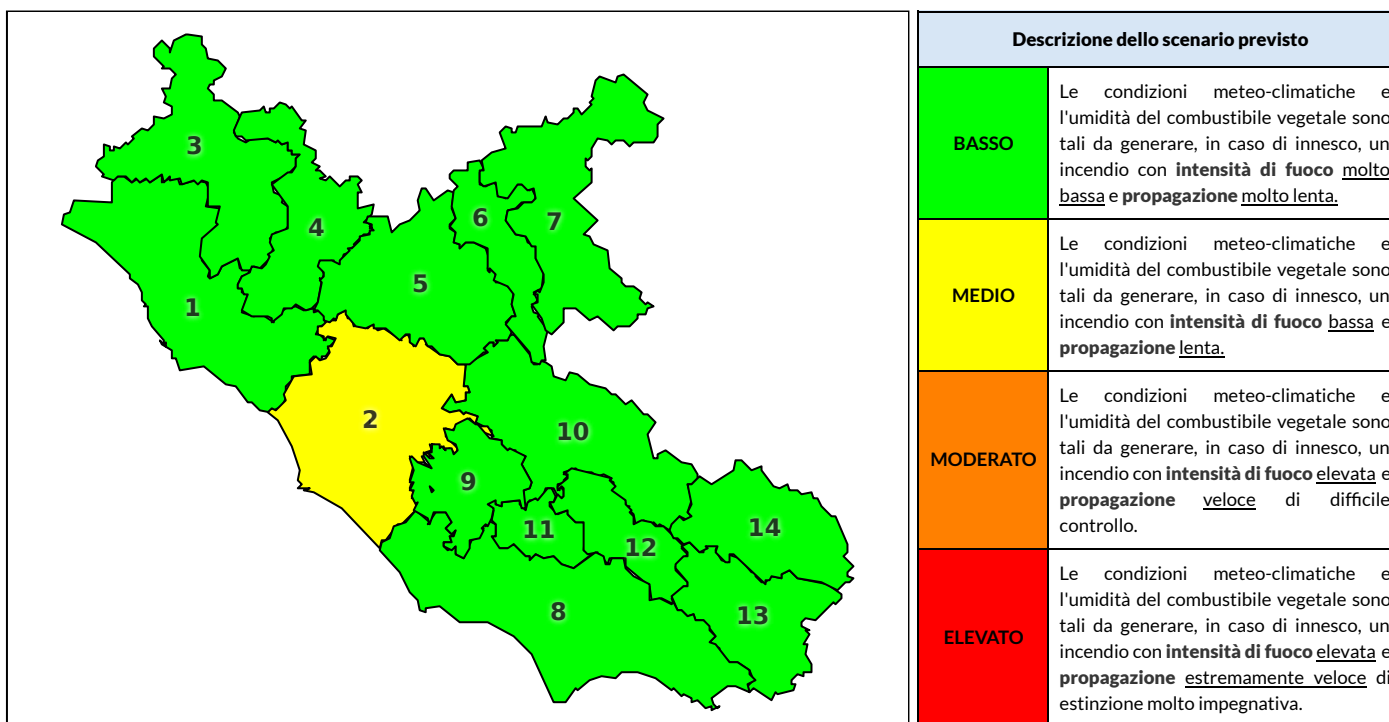

REGIONE LAZIO - AGENZIA REGIONALE DI PROTEZIONE CIVILE

CENTRO FUNZIONALE REGIONALE

SALA OPERATIVA REGIONALE

N.verde 800.276570 | centrofunzionale@regione.lazio.it

N.verde 803.555 | sor@regione.lazio.it

BOLLETTINO DI PERICOLOSITA' DA INCENDI BOSCHIVI

Previsioni per oggi 15-10-2020

Livello di pericolosità da incendio boschivo per Zona di Allerta AIB

Bollettino emesso nel periodo della campagna AIB Lazio sulla base del modello previsionale RISICOLazio, sviluppato in collaborazione con Fondazione CIMA, che fornisce un supporto per la valutazione della Pericolosità da incendio boschivo aggregata sulle Zone di Allerta AIB, approvate come parte integrante del Piano AIB Lazio 2020-2022 con DGR n° 270 del 15/05/2020. Il dettaglio della distribuzione dei Comuni nelle Zone AIB è consultabile al link <https://tinyurl.com/ZoneAIB>. Le Norme Comportamentali per la popolazione sono consultabili al link <https://tinyurl.com/NormeComportamentali>.

Zona AIB	1	2	3	4	5	6	7	8	9	10	11	12	13	14
Livello Pericolosità	BASSO	MEDIO	BASSO	BASSO	BASSO	BASSO	BASSO	BASSO	BASSO	BASSO	BASSO	BASSO	BASSO	BASSO

NOTE

REGIONE LAZIO - AGENZIA REGIONALE DI PROTEZIONE CIVILE