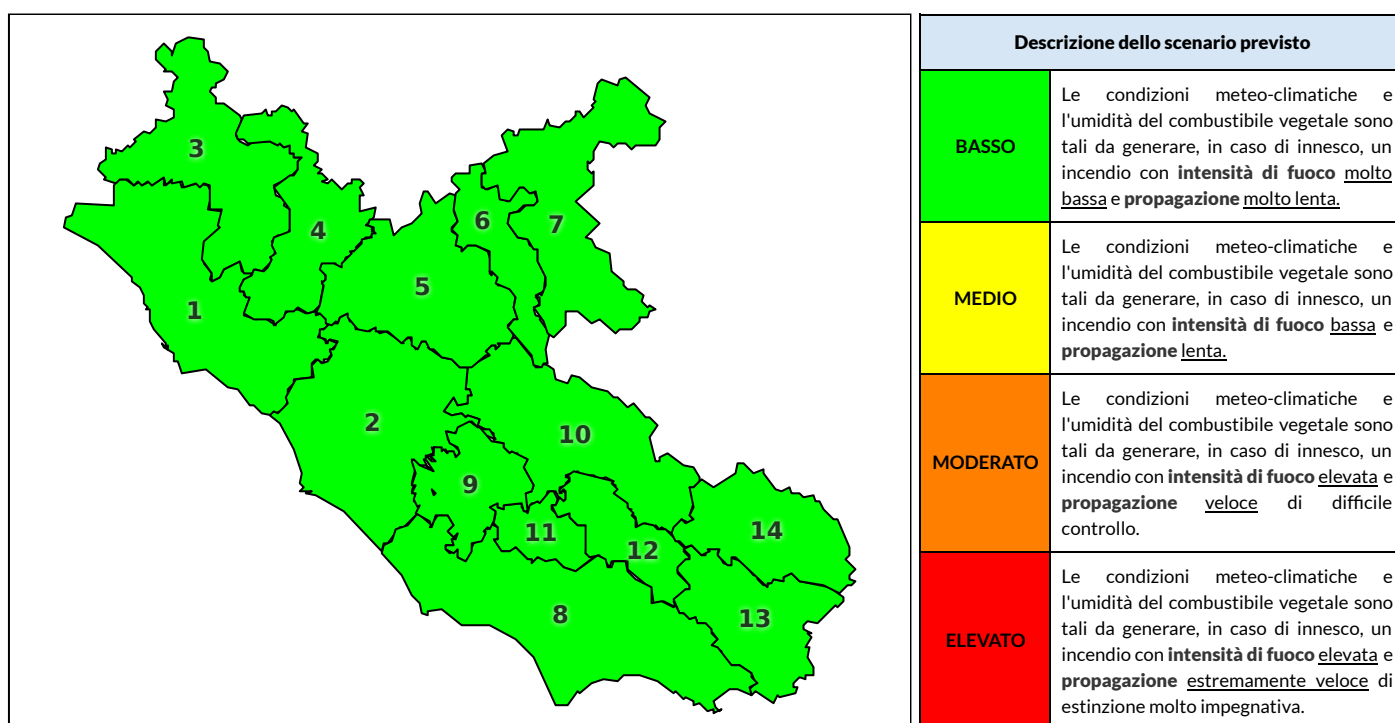

Zona AIB	1	2	3	4	5	6	7	8	9	10	11	12	13	14
Livello Pericolosità	BASSO	MEDIO	BASSO	BASSO	BASSO	BASSO	BASSO	BASSO	BASSO	BASSO	BASSO	BASSO	BASSO	BASSO

NOTE

REGIONE LAZIO - AGENZIA REGIONALE DI PROTEZIONE CIVILE

CENTRO FUNZIONALE REGIONALE

N.verde 800.276570 | centrofunzionale@regione.lazio.it

SALA OPERATIVA REGIONALE

N.verde 803.555 | sor@regione.lazio.it

BOLLETTINO DI PERICOLOSITA' DA INCENDI BOSCHIVI

Previsioni per domani 16-10-2020

Livello di pericolosità da incendio boschivo per Zona di Allerta AIB

Bollettino emesso nel periodo della campagna AIB Lazio sulla base del modello previsionale RISICOLazio, sviluppato in collaborazione con Fondazione CIMA, che fornisce un supporto per la valutazione della Pericolosità da incendio boschivo aggregata sulle Zone di Allerta AIB, approvate come parte integrante del Piano AIB Lazio 2020-2022 con DGR n° 270 del 15/05/2020. Il dettaglio della distribuzione dei Comuni nelle Zone AIB è consultabile al link <https://tinyurl.com/ZoneAIB>. Le Norme Comportamentali per la popolazione sono consultabili al link <https://tinyurl.com/NormeComportamentali>.

Zona AIB	1	2	3	4	5	6	7	8	9	10	11	12	13	14
Livello Pericolosità	BASSO	BASSO	BASSO	BASSO	BASSO	BASSO	BASSO	BASSO	BASSO	BASSO	BASSO	BASSO	BASSO	BASSO

REGIONE LAZIO - AGENZIA REGIONALE DI PROTEZIONE CIVILE