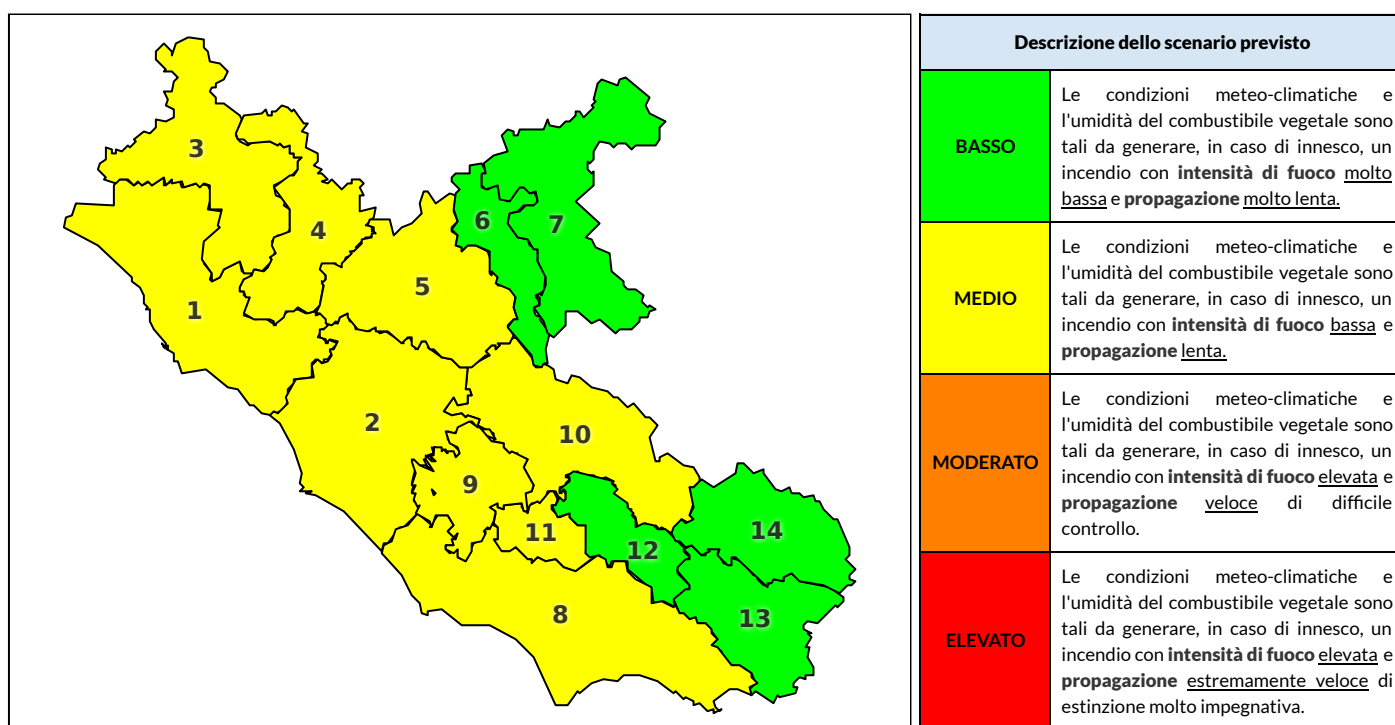

REGIONE LAZIO - AGENZIA REGIONALE DI PROTEZIONE CIVILE

CENTRO FUNZIONALE REGIONALE

SALA OPERATIVA REGIONALE

N.verde 800.276570 | centrofunzionale@regione.lazio.it

N.verde 803.555 | sor@regione.lazio.it

BOLLETTINO DI PERICOLOSITA' DA INCENDI BOSCHIVI

Previsioni per oggi 16-7-2020

Livello di pericolosità da incendio boschivo per Zona di Allerta AIB

Bollettino emesso nel periodo della campagna AIB Lazio sulla base del modello previsionale RISICOLazio, sviluppato in collaborazione con Fondazione CIMA, che fornisce un supporto per la valutazione della Pericolosità da incendio boschivo aggregata sulle Zone di Allerta AIB, approvate come parte integrante del Piano AIB Lazio 2020-2022 con DGR n° 270 del 15/05/2020. Il dettaglio della distribuzione dei Comuni nelle Zone AIB è consultabile al link <https://tinyurl.com/ZoneAIB>. Le Norme Comportamentali per la popolazione sono consultabili al link <https://tinyurl.com/NormeComportamentali>.

Zona AIB	1	2	3	4	5	6	7	8	9	10	11	12	13	14
Livello Pericolosità	MEDIO	MEDIO	MEDIO	MEDIO	MEDIO	BASSO	BASSO	MEDIO	MEDIO	MEDIO	MEDIO	BASSO	BASSO	BASSO

NOTE

Empty box for notes.

REGIONE LAZIO - AGENZIA REGIONALE DI PROTEZIONE CIVILE