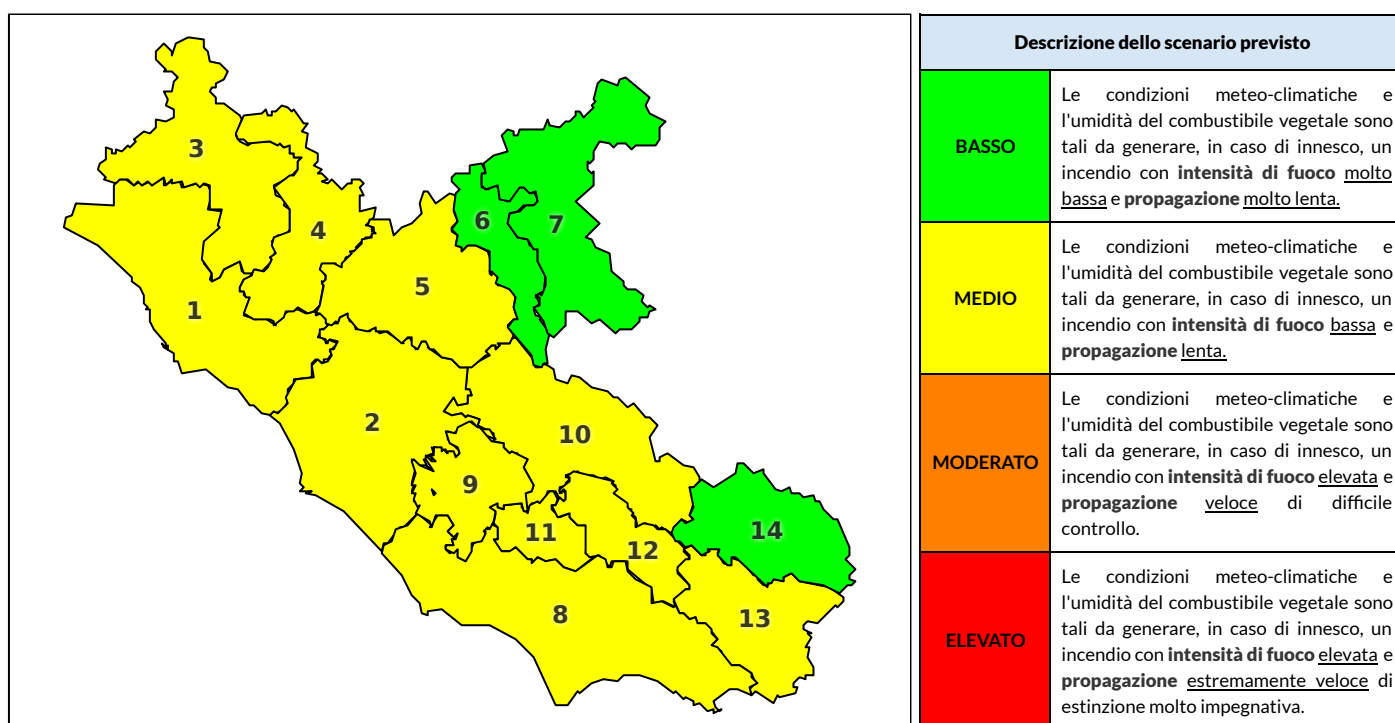

Zona AIB	1	2	3	4	5	6	7	8	9	10	11	12	13	14
Livello Pericolosità	MEDIO	MEDIO	MEDIO	MEDIO	MEDIO	BASSO	BASSO	MEDIO	MEDIO	MEDIO	MEDIO	BASSO	BASSO	BASSO

NOTE

Empty box for notes.

REGIONE LAZIO - AGENZIA REGIONALE DI PROTEZIONE CIVILE

CENTRO FUNZIONALE REGIONALE

N.verde 800.276570 | centrofunzionale@regione.lazio.it

SALA OPERATIVA REGIONALE

N.verde 803.555 | sor@regione.lazio.it

BOLLETTINO DI PERICOLOSITA' DA INCENDI BOSCHIVI

Previsioni per domani 17-7-2020

Livello di pericolosità da incendio boschivo per Zona di Allerta AIB

Bollettino emesso nel periodo della campagna AIB Lazio sulla base del modello previsionale RISICOLazio, sviluppato in collaborazione con Fondazione CIMA, che fornisce un supporto per la valutazione della Pericolosità da incendio boschivo aggregata sulle Zone di Allerta AIB, approvate come parte integrante del Piano AIB Lazio 2020-2022 con DGR n° 270 del 15/05/2020. Il dettaglio della distribuzione dei Comuni nelle Zone AIB è consultabile al link <https://tinyurl.com/ZoneAIB>. Le Norme Comportamentali per la popolazione sono consultabili al link <https://tinyurl.com/NormeComportamentali>.

Zona AIB	1	2	3	4	5	6	7	8	9	10	11	12	13	14
Livello Pericolosità	MEDIO	MEDIO	MEDIO	MEDIO	MEDIO	BASSO	BASSO	MEDIO	MEDIO	MEDIO	MEDIO	MEDIO	MEDIO	BASSO

REGIONE LAZIO - AGENZIA REGIONALE DI PROTEZIONE CIVILE