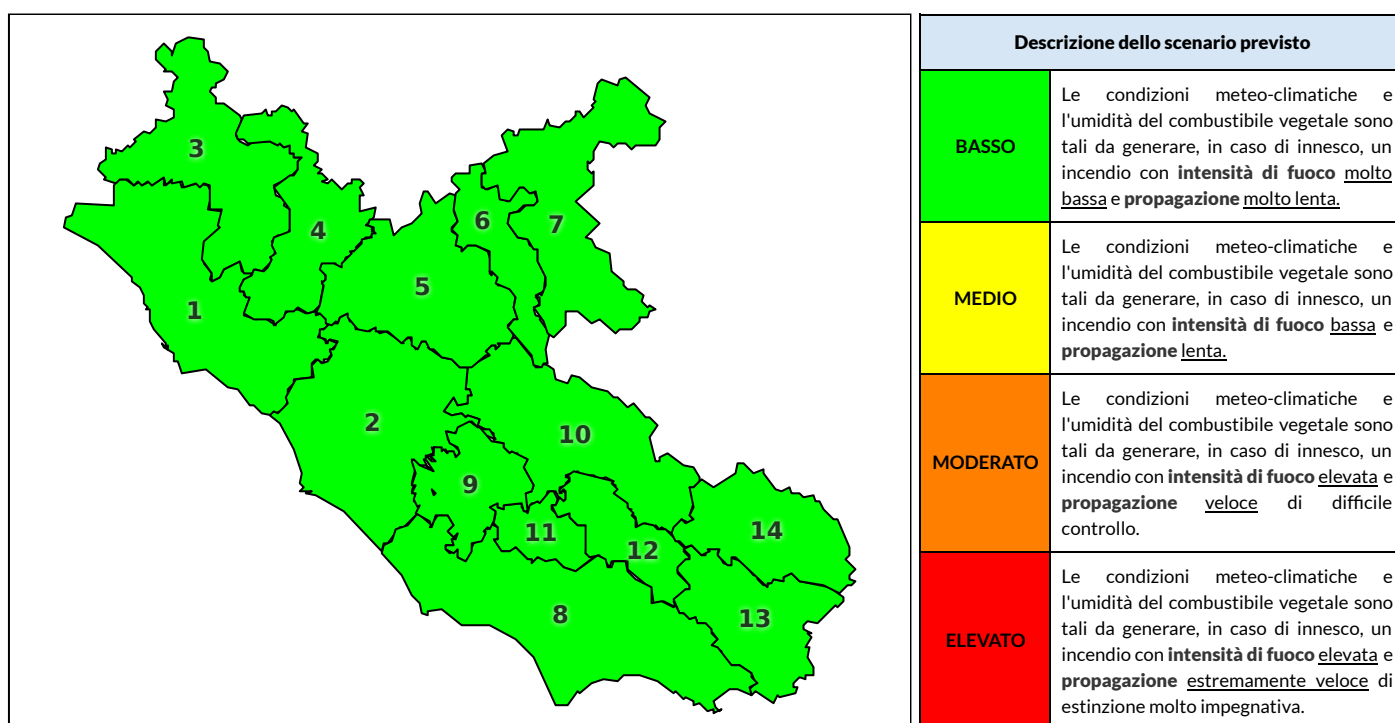

Zona AIB	1	2	3	4	5	6	7	8	9	10	11	12	13	14
Livello Pericolosità	BASSO	BASSO	BASSO	BASSO	BASSO	BASSO	BASSO	BASSO	BASSO	BASSO	BASSO	BASSO	BASSO	BASSO

NOTE

Empty box for notes.

REGIONE LAZIO - AGENZIA REGIONALE DI PROTEZIONE CIVILE

CENTRO FUNZIONALE REGIONALE

SALA OPERATIVA REGIONALE

N.verde 800.276570 | centrofunzionale@regione.lazio.it

N.verde 803.555 | sor@regione.lazio.it

BOLLETTINO DI PERICOLOSITA' DA INCENDI BOSCHIVI

Previsioni per domani 17-10-2020

Livello di pericolosità da incendio boschivo per Zona di Allerta AIB

Bollettino emesso nel periodo della campagna AIB Lazio sulla base del modello previsionale RISICOLazio, sviluppato in collaborazione con Fondazione CIMA, che fornisce un supporto per la valutazione della Pericolosità da incendio boschivo aggregata sulle Zone di Allerta AIB, approvate come parte integrante del Piano AIB Lazio 2020-2022 con DGR n° 270 del 15/05/2020. Il dettaglio della distribuzione dei Comuni nelle Zone AIB è consultabile al link <https://tinyurl.com/ZoneAIB>. Le Norme Comportamentali per la popolazione sono consultabili al link <https://tinyurl.com/NormeComportamentali>.

Zona AIB	1	2	3	4	5	6	7	8	9	10	11	12	13	14
Livello Pericolosità	BASSO	BASSO	BASSO	BASSO	BASSO	BASSO	BASSO	BASSO	BASSO	BASSO	BASSO	BASSO	BASSO	BASSO

REGIONE LAZIO - AGENZIA REGIONALE DI PROTEZIONE CIVILE