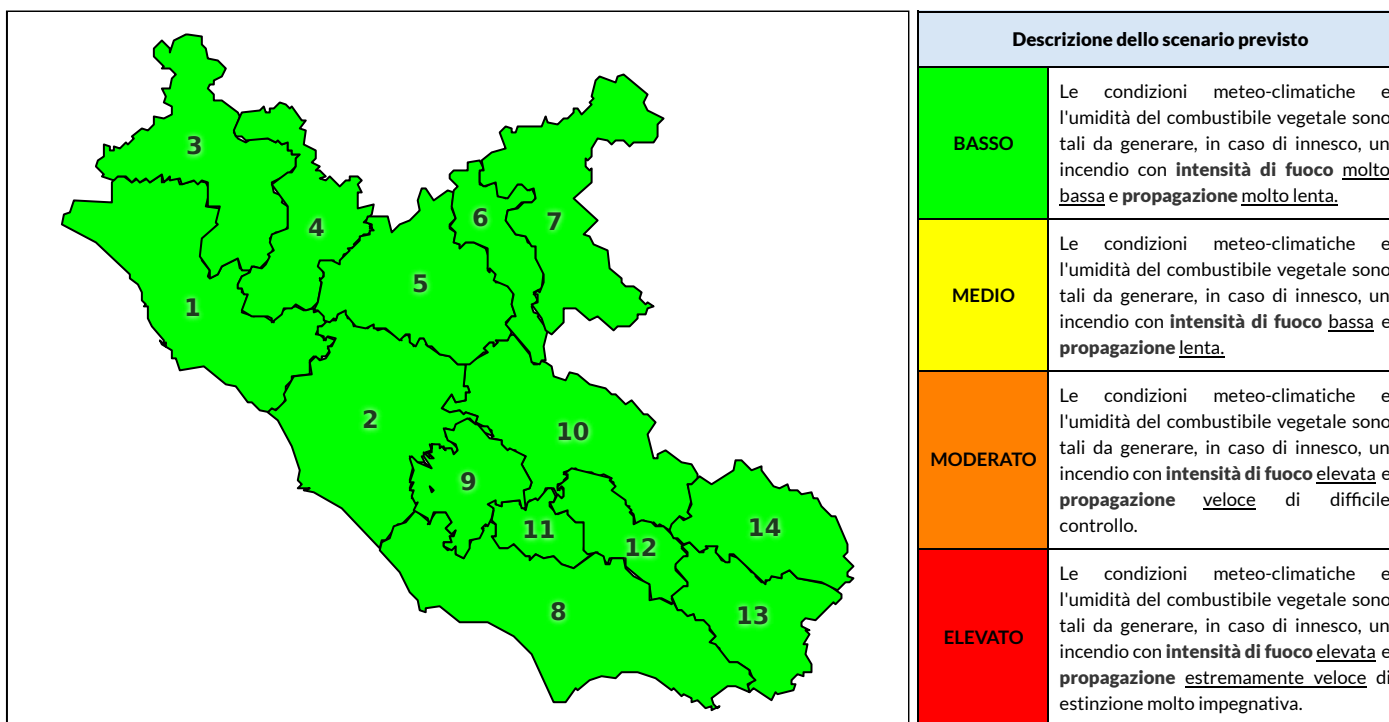

REGIONE LAZIO - AGENZIA REGIONALE DI PROTEZIONE CIVILE

CENTRO FUNZIONALE REGIONALE

SALA OPERATIVA REGIONALE

N.verde 800.276570 | centrofunzionale@regione.lazio.it

N.verde 803.555 | sor@regione.lazio.it

BOLLETTINO DI PERICOLOSITA' DA INCENDI BOSCHIVI

Previsioni per oggi 16-10-2020

Livello di pericolosità da incendio boschivo per Zona di Allerta AIB

Bollettino emesso nel periodo della campagna AIB Lazio sulla base del modello previsionale RISICOLazio, sviluppato in collaborazione con Fondazione CIMA, che fornisce un supporto per la valutazione della Pericolosità da incendio boschivo aggregata sulle Zone di Allerta AIB, approvate come parte integrante del Piano AIB Lazio 2020-2022 con DGR n° 270 del 15/05/2020. Il dettaglio della distribuzione dei Comuni nelle Zone AIB è consultabile al link <https://tinyurl.com/ZoneAIB>. Le Norme Comportamentali per la popolazione sono consultabili al link <https://tinyurl.com/NormeComportamentali>.

Zona AIB	1	2	3	4	5	6	7	8	9	10	11	12	13	14
Livello Pericolosità	BASSO	BASSO	BASSO	BASSO	BASSO	BASSO	BASSO	BASSO	BASSO	BASSO	BASSO	BASSO	BASSO	BASSO

NOTE

Empty box for notes.

REGIONE LAZIO - AGENZIA REGIONALE DI PROTEZIONE CIVILE